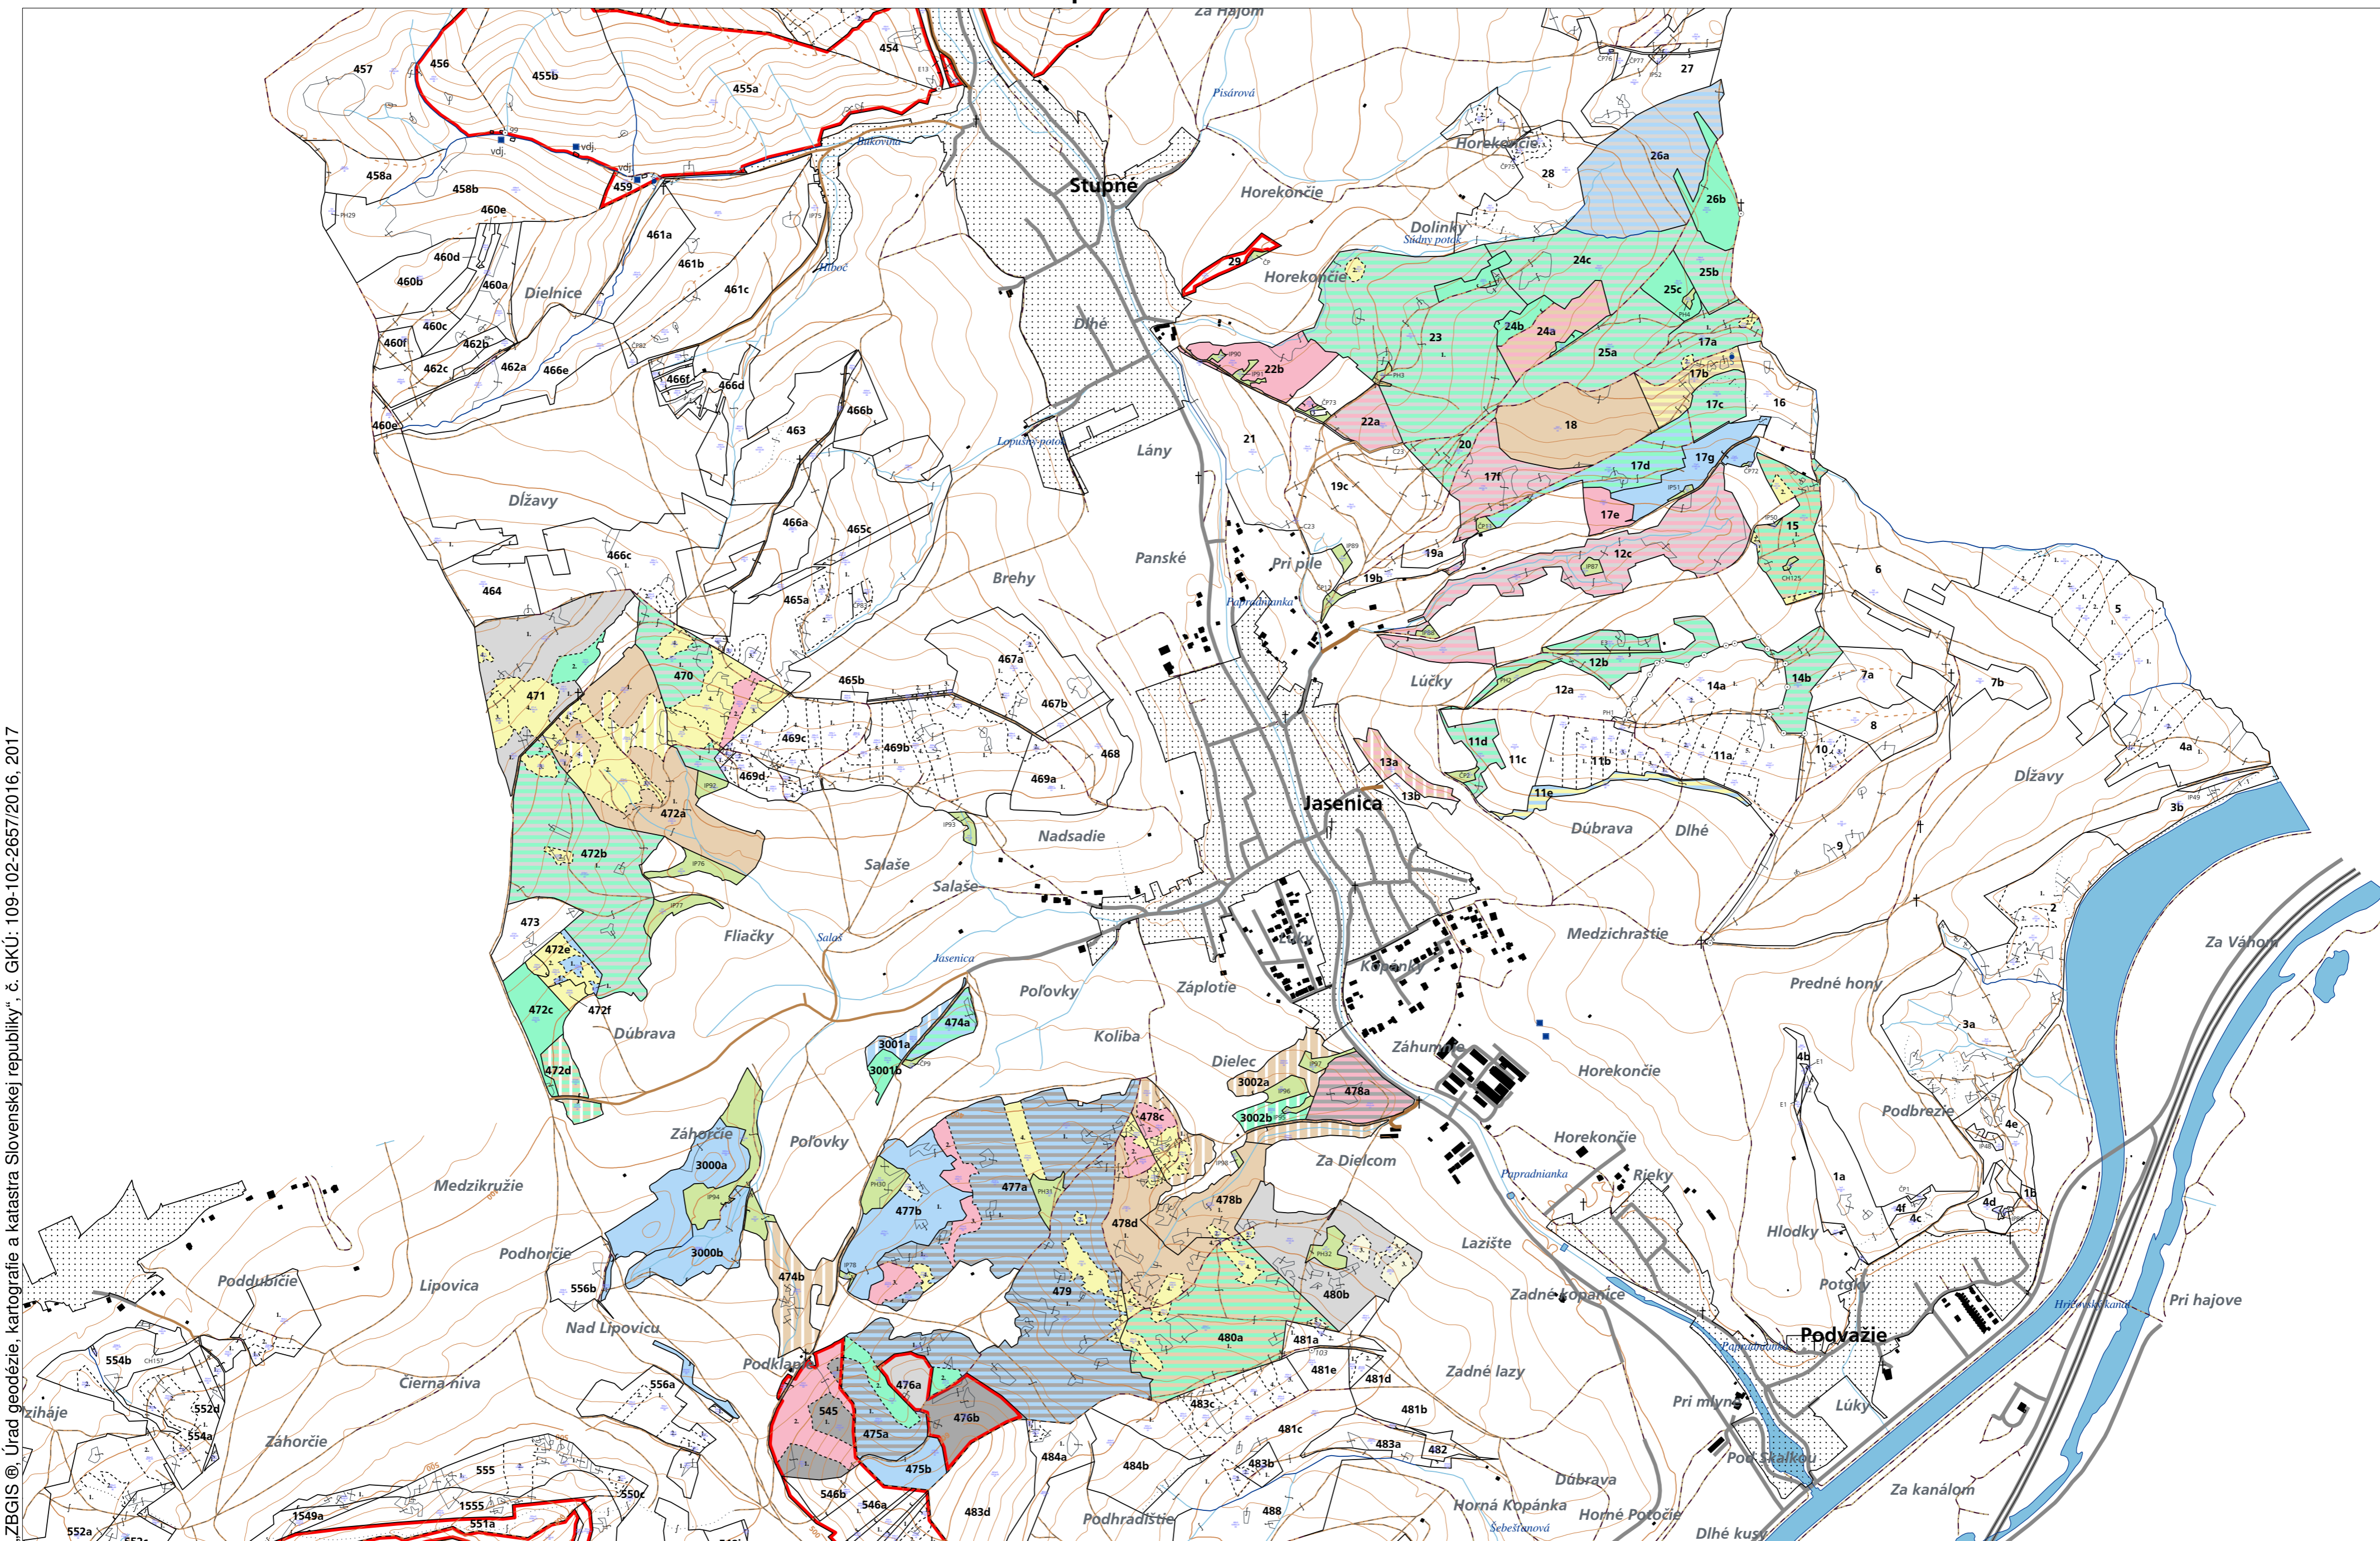

PORASTOVÁ MAPA  
LC PAPPADNO  
Obhospodarovateľ: SSL Jasenica

ZBGIS © Úrad geodézie, kartografie a katastra Slovenskej republiky, č. GKÚ: 109-102-2657/2016, 2017

stav k 1.1.2023

1 : 11 000

Vyhotovil: SLS, a.s., Banská Bystrica