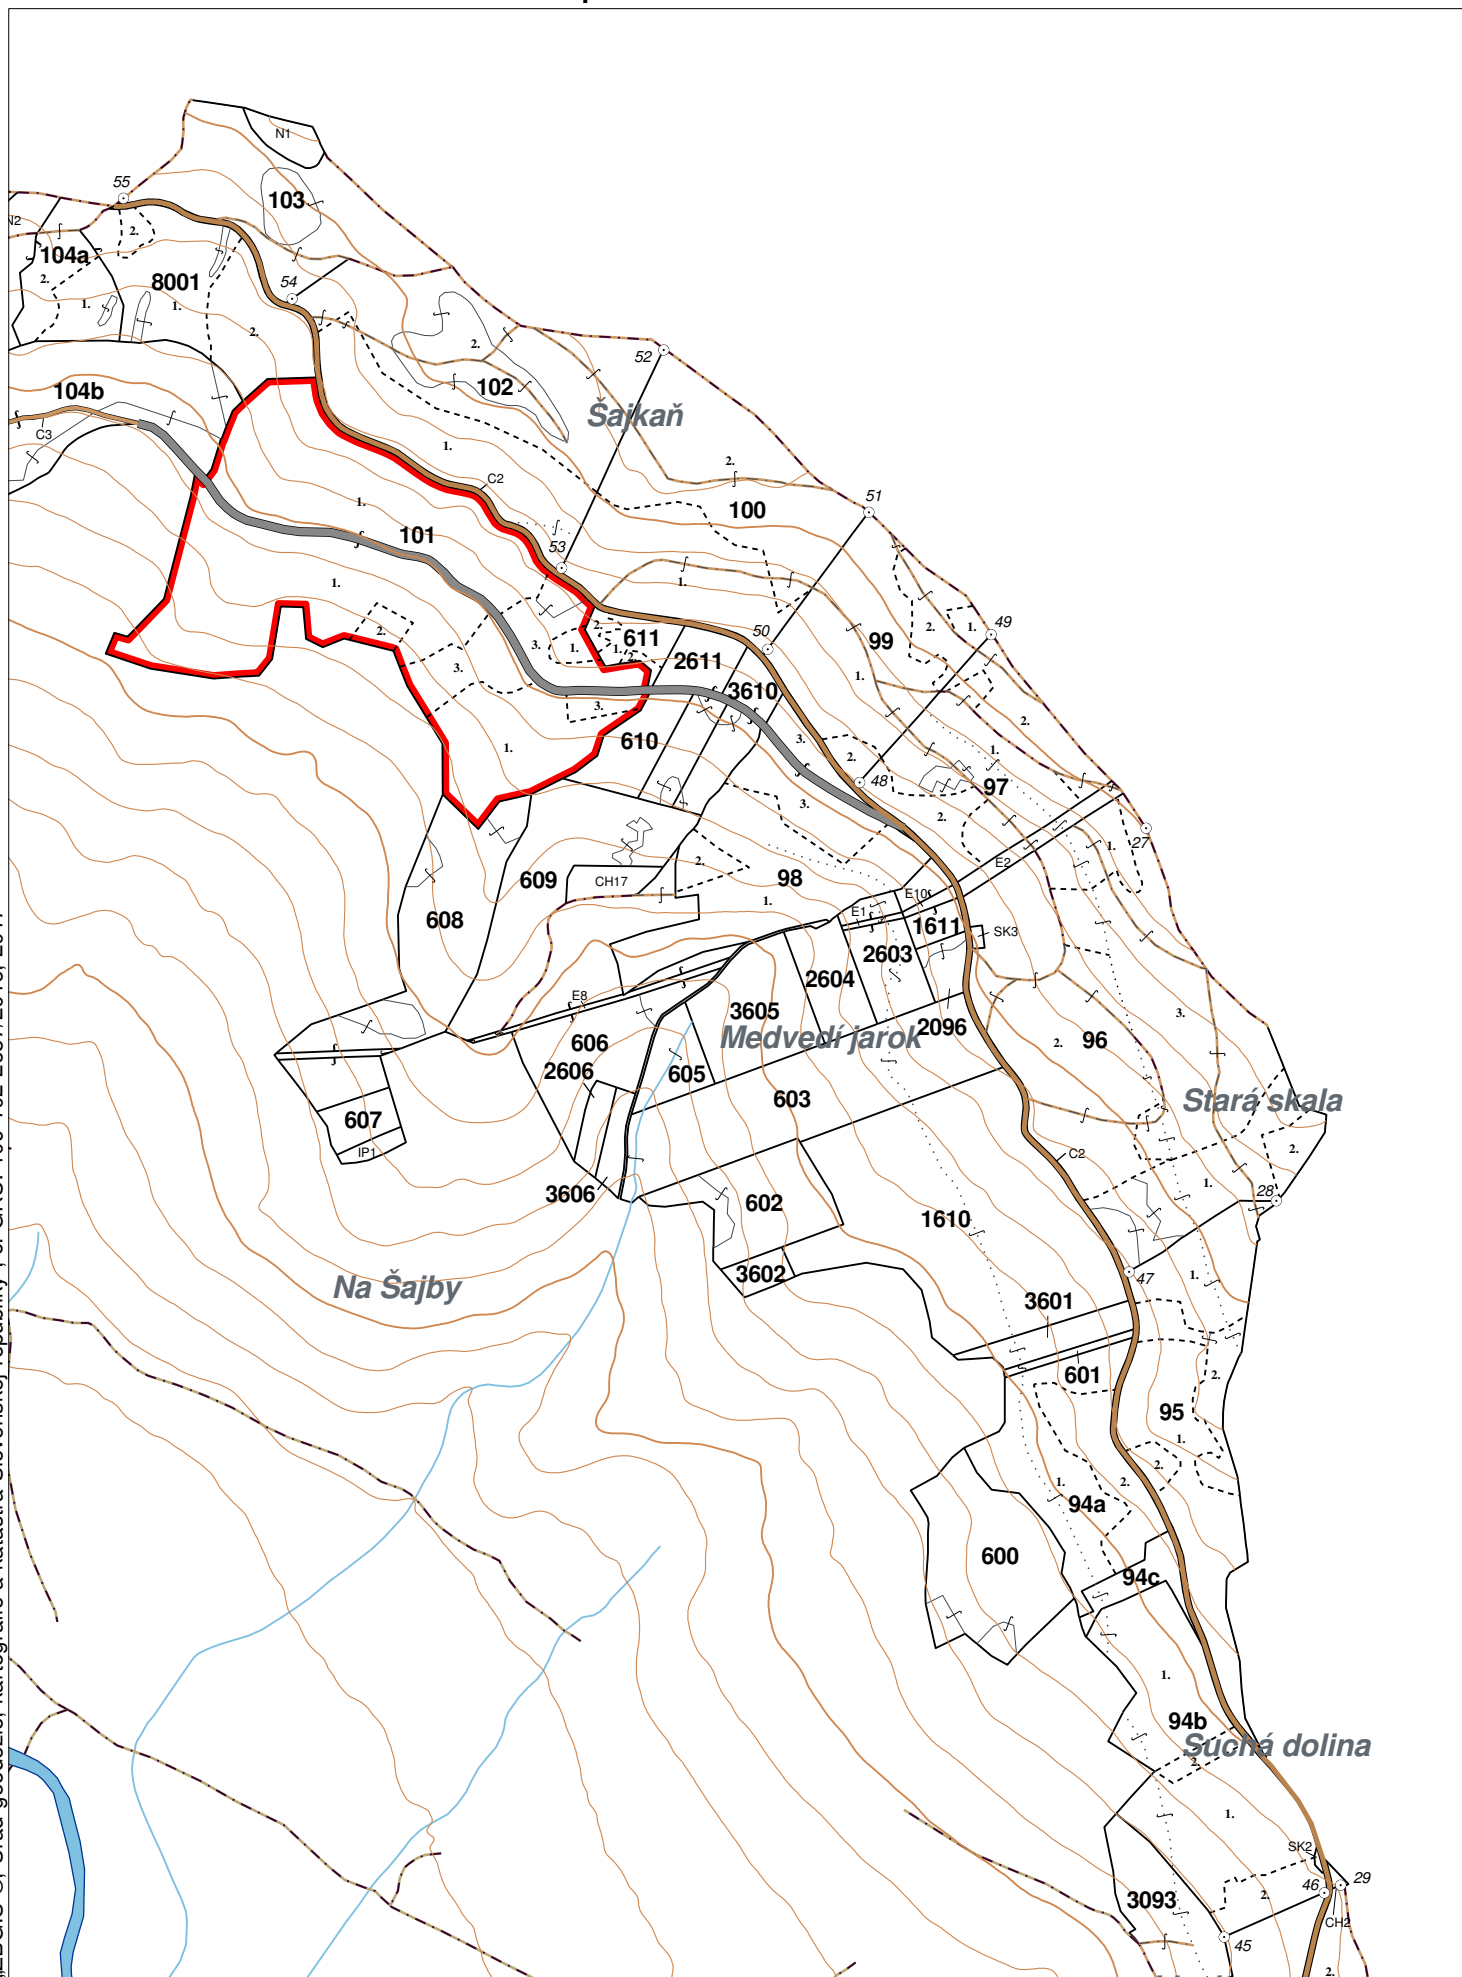

LHC: NÁLEPKOVO

LC: Nálepkovo

Platnosť PSL: 2023-2032

Obhospodarovateľ: Vansáč Jozef

PV1

Porovnávací výkaz nového a starého označenia

Nová JPRL		Stará JPRL									
Dc	Čp	Ps	KL	Dc	Čp	Ps	OP	Časť	Starý LHC	Starý plán (kód, názov)	
2604			H	^Z KN				100	NÁLEPKOVO		

OBRYSOVÁ MAPA
LC Nálepko
Obhospodarovateľ: Vansáč Jozef

ZBGIS ©, Úrad geodézie, kartografie a katastra Slovenskej republiky, č. GKÚ: 109-102-2657/2016, 2017

stav k 1.1.2023

1 : 10 000

Vyhotovil: SLS, a.s., Banská Bystrica