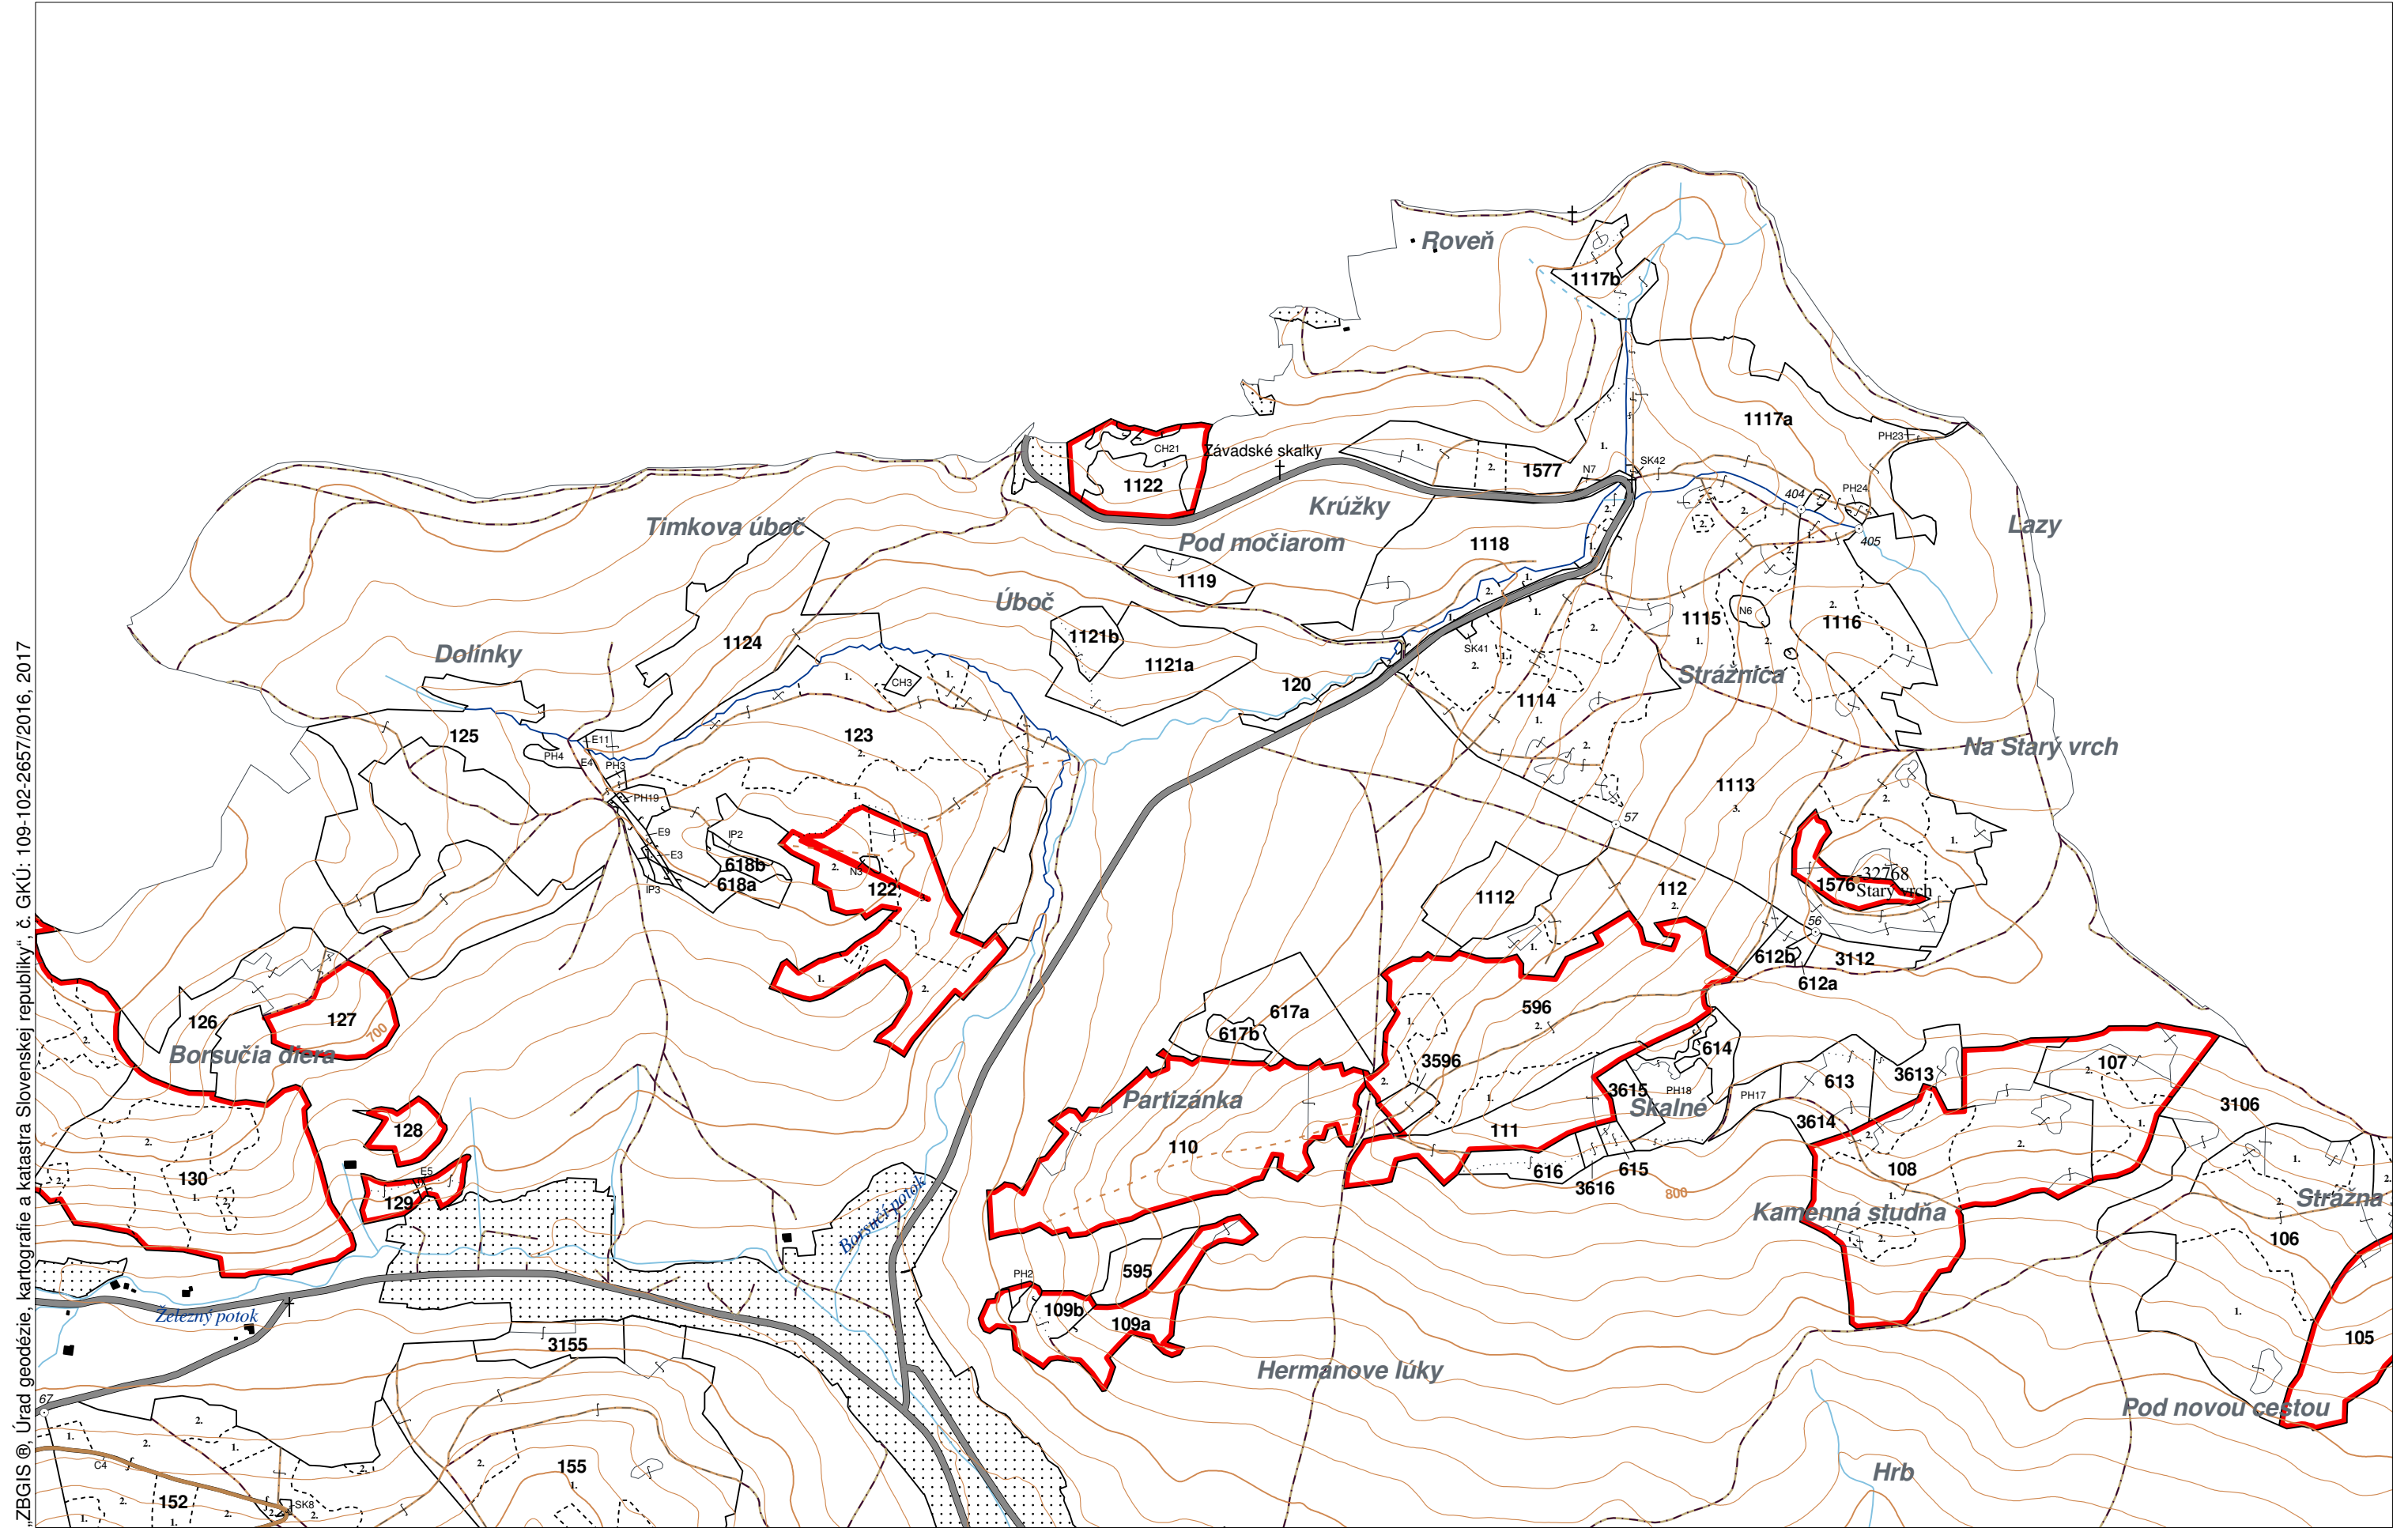

OBRYSOVÁ MAPA
LC Nálepko
Obhospodarovateľ: Urbárske družstvo Závadka

ZBGIS © Úrad geodézie, kartografie a katastra Slovenskej republiky, č. GKÚ: 109-102-2657/2016, 2017

stav k 1.1.2023

1 : 10 000

Vyhotovil: SLS, a.s., Banská Bystrica