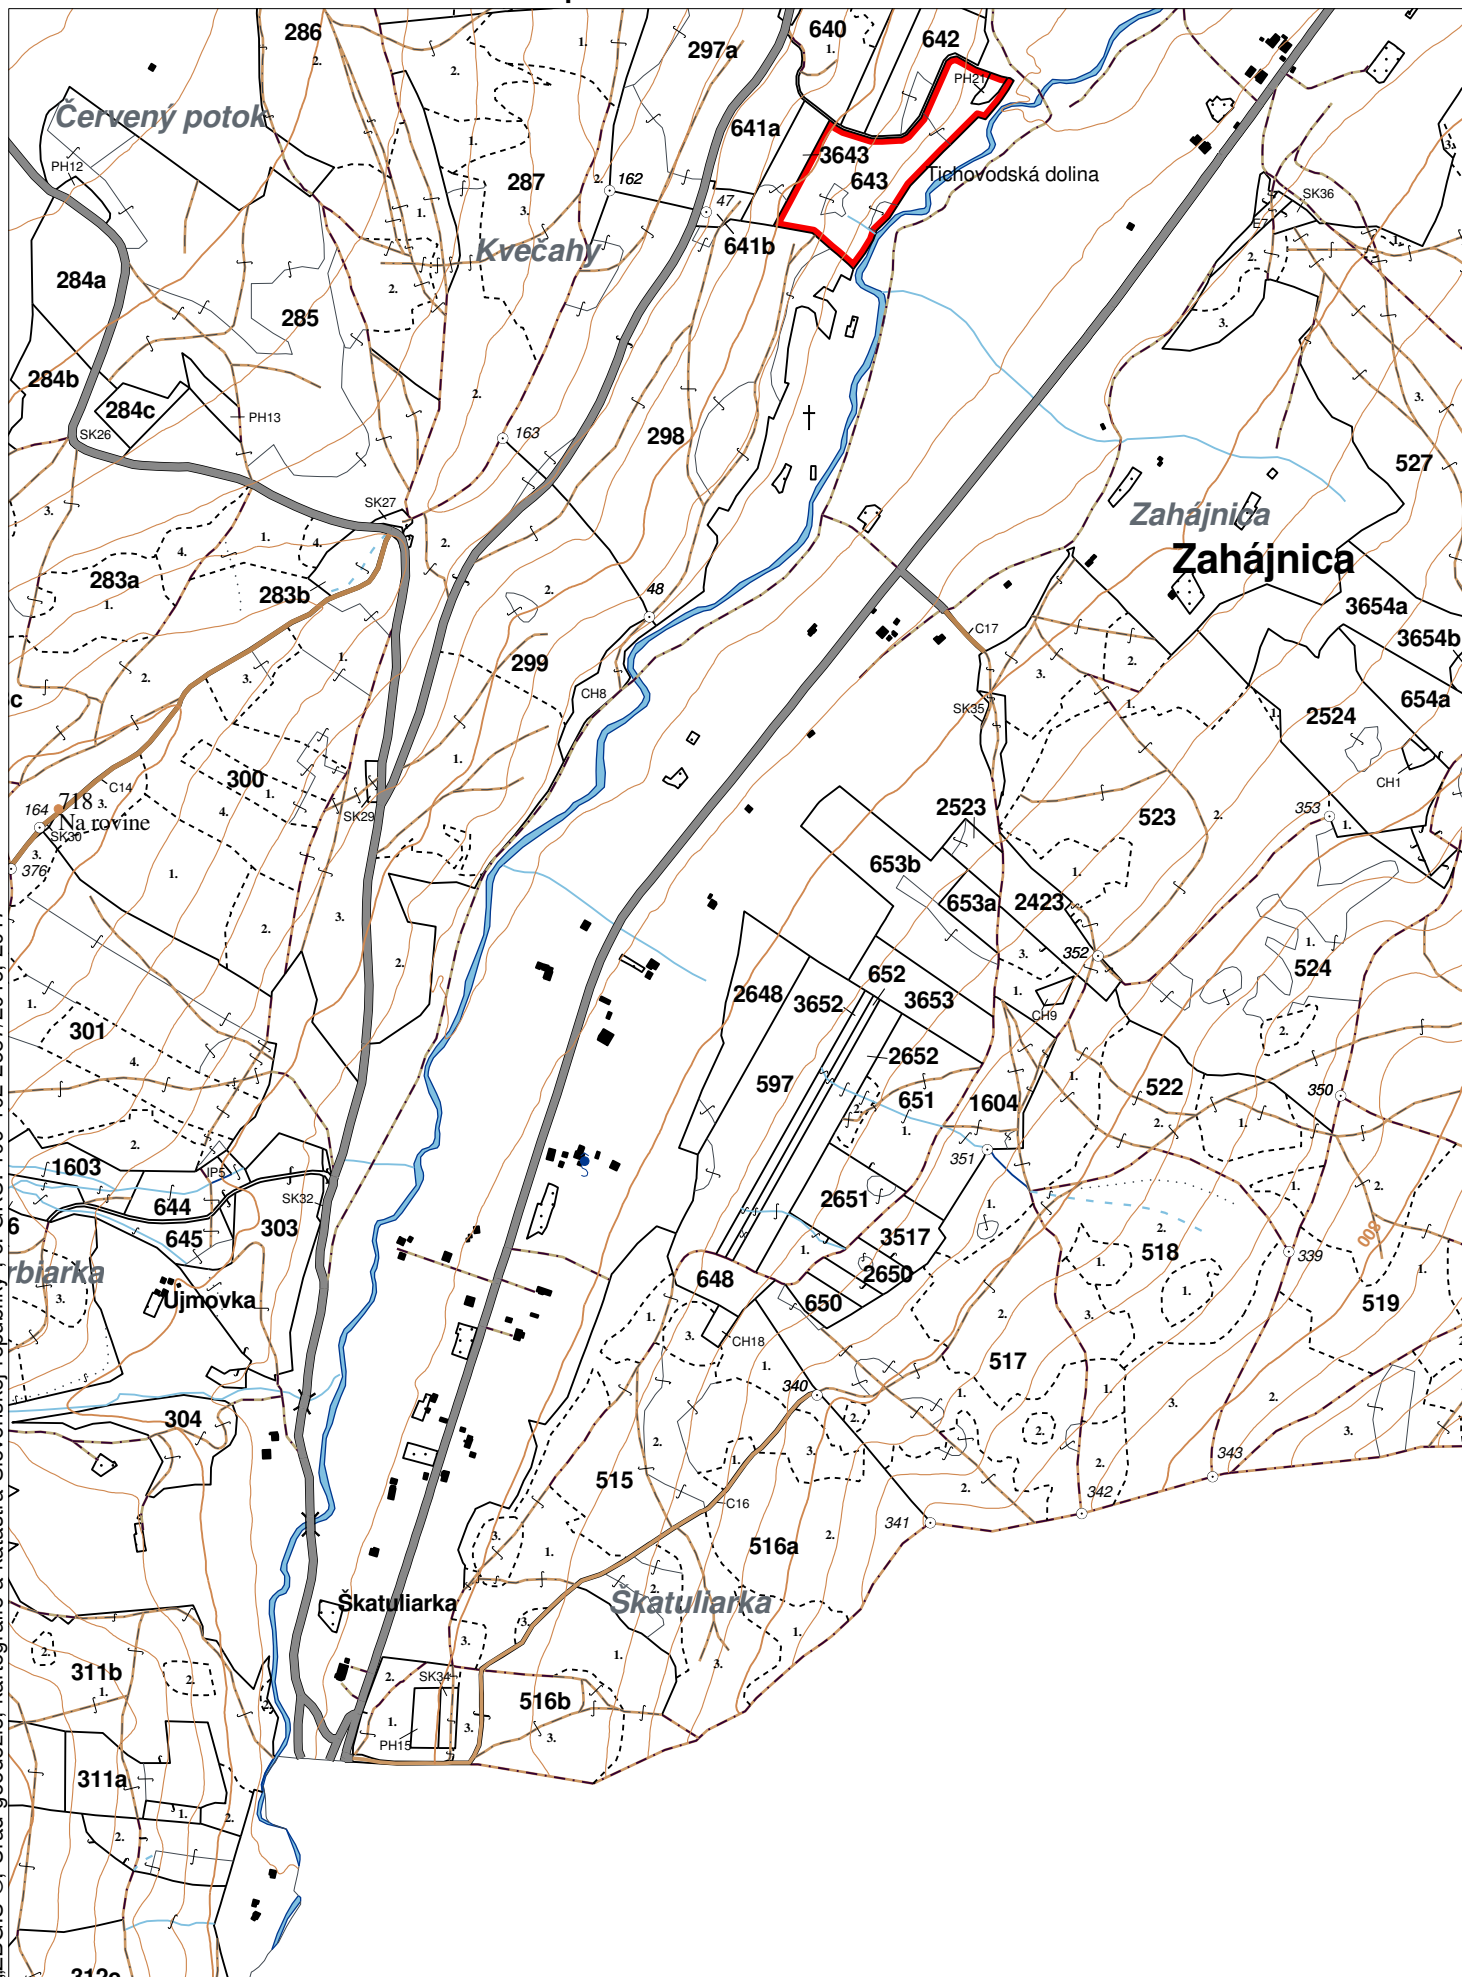

LHC: NÁLEPKOVO

LC: Nálepkovo

Platnosť PSL: 2023-2032

Obhospodarovateľ: Servátka Michal

PV1

**Porovnávací výkaz nového a starého označenia**

Nová JPRL		Stará JPRL									
Dc	Čp	Ps	KL	Dc	Čp	Ps	OP	Časť	Starý LHC	Starý plán (kód, názov)	
2648			H	<sup>Z</sup> KN				100	NÁLEPKOVO		

OBRYSOVÁ MAPA  
LC Nálepko  
Obhospodarovateľ: Servátka Michal

ZBGIS ©, Úrad geodézie, kartografie a katastra Slovenskej republiky, č. GKÚ: 109-102-2657/2016, 2017

stav k 1.1.2023

1 : 10 000

Vyhotovil: SLS, a.s., Banská Bystrica

**PORASTOVÁ MAPA**  
LC Nálepko  
Obhospodarovateľ: Servátka Michal

ZBGIS ©, Úrad geodézie, kartografie a katastra Slovenskej republiky, č. GKÚ: 109-102-2657/2016, 2017