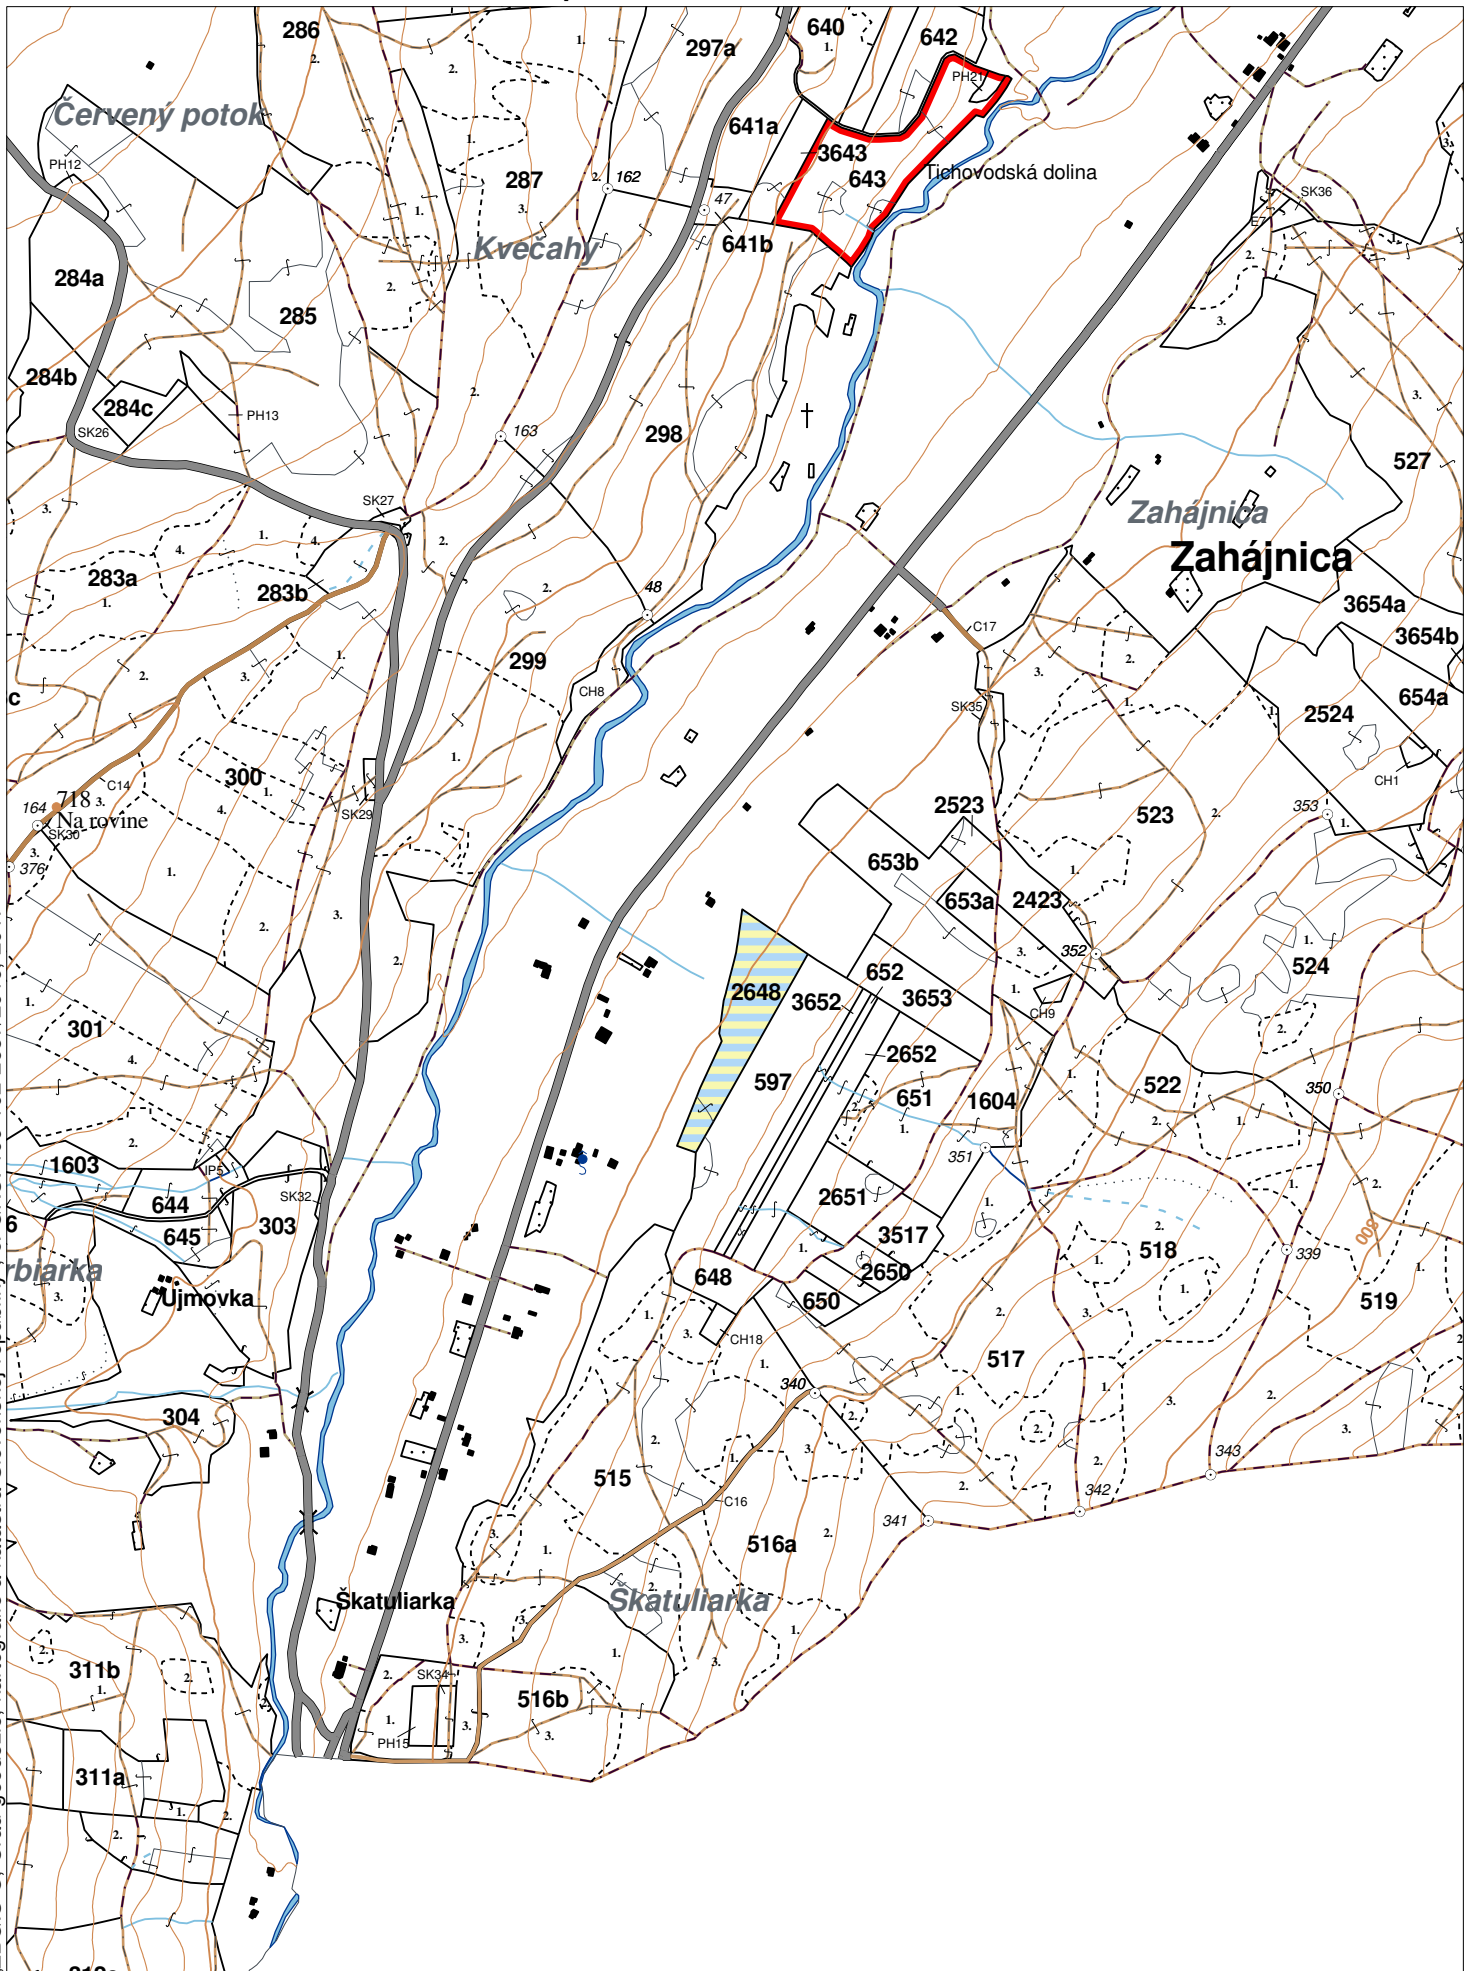

LHC: NÁLEPKOVO

LC: Nálepkovo

Platnosť PSL: 2023-2032

Obhospodarovateľ: Servátka Michal

PV1

**Porovnávací výkaz nového a starého označenia**

Nová JPRL		Stará JPRL									
Dc	Čp	Ps	KL	Dc	Čp	Ps	OP	Časť	Starý LHC	Starý plán (kód, názov)	
2648			H	<sup>Z</sup> KN				100	NÁLEPKOVO		

OBRYSOVÁ MAPA  
LC Nálepko  
Obhospodarovateľ: Servátka Michal

ZBGIS ©, Úrad geodézie, kartografie a katastra Slovenskej republiky, č. GKÚ: 109-102-2657/2016, 2017

stav k 1.1.2023

1 : 10 000

Vyhotovil: SLS, a.s., Banská Bystrica

**PORASTOVÁ MAPA**  
LC Nálepko  
Obhospodarovateľ: Servátka Michal

ZBGIS ©, Úrad geodézie, kartografie a katastra Slovenskej republiky, č. GKÚ: 109-102-2657/2016, 2017