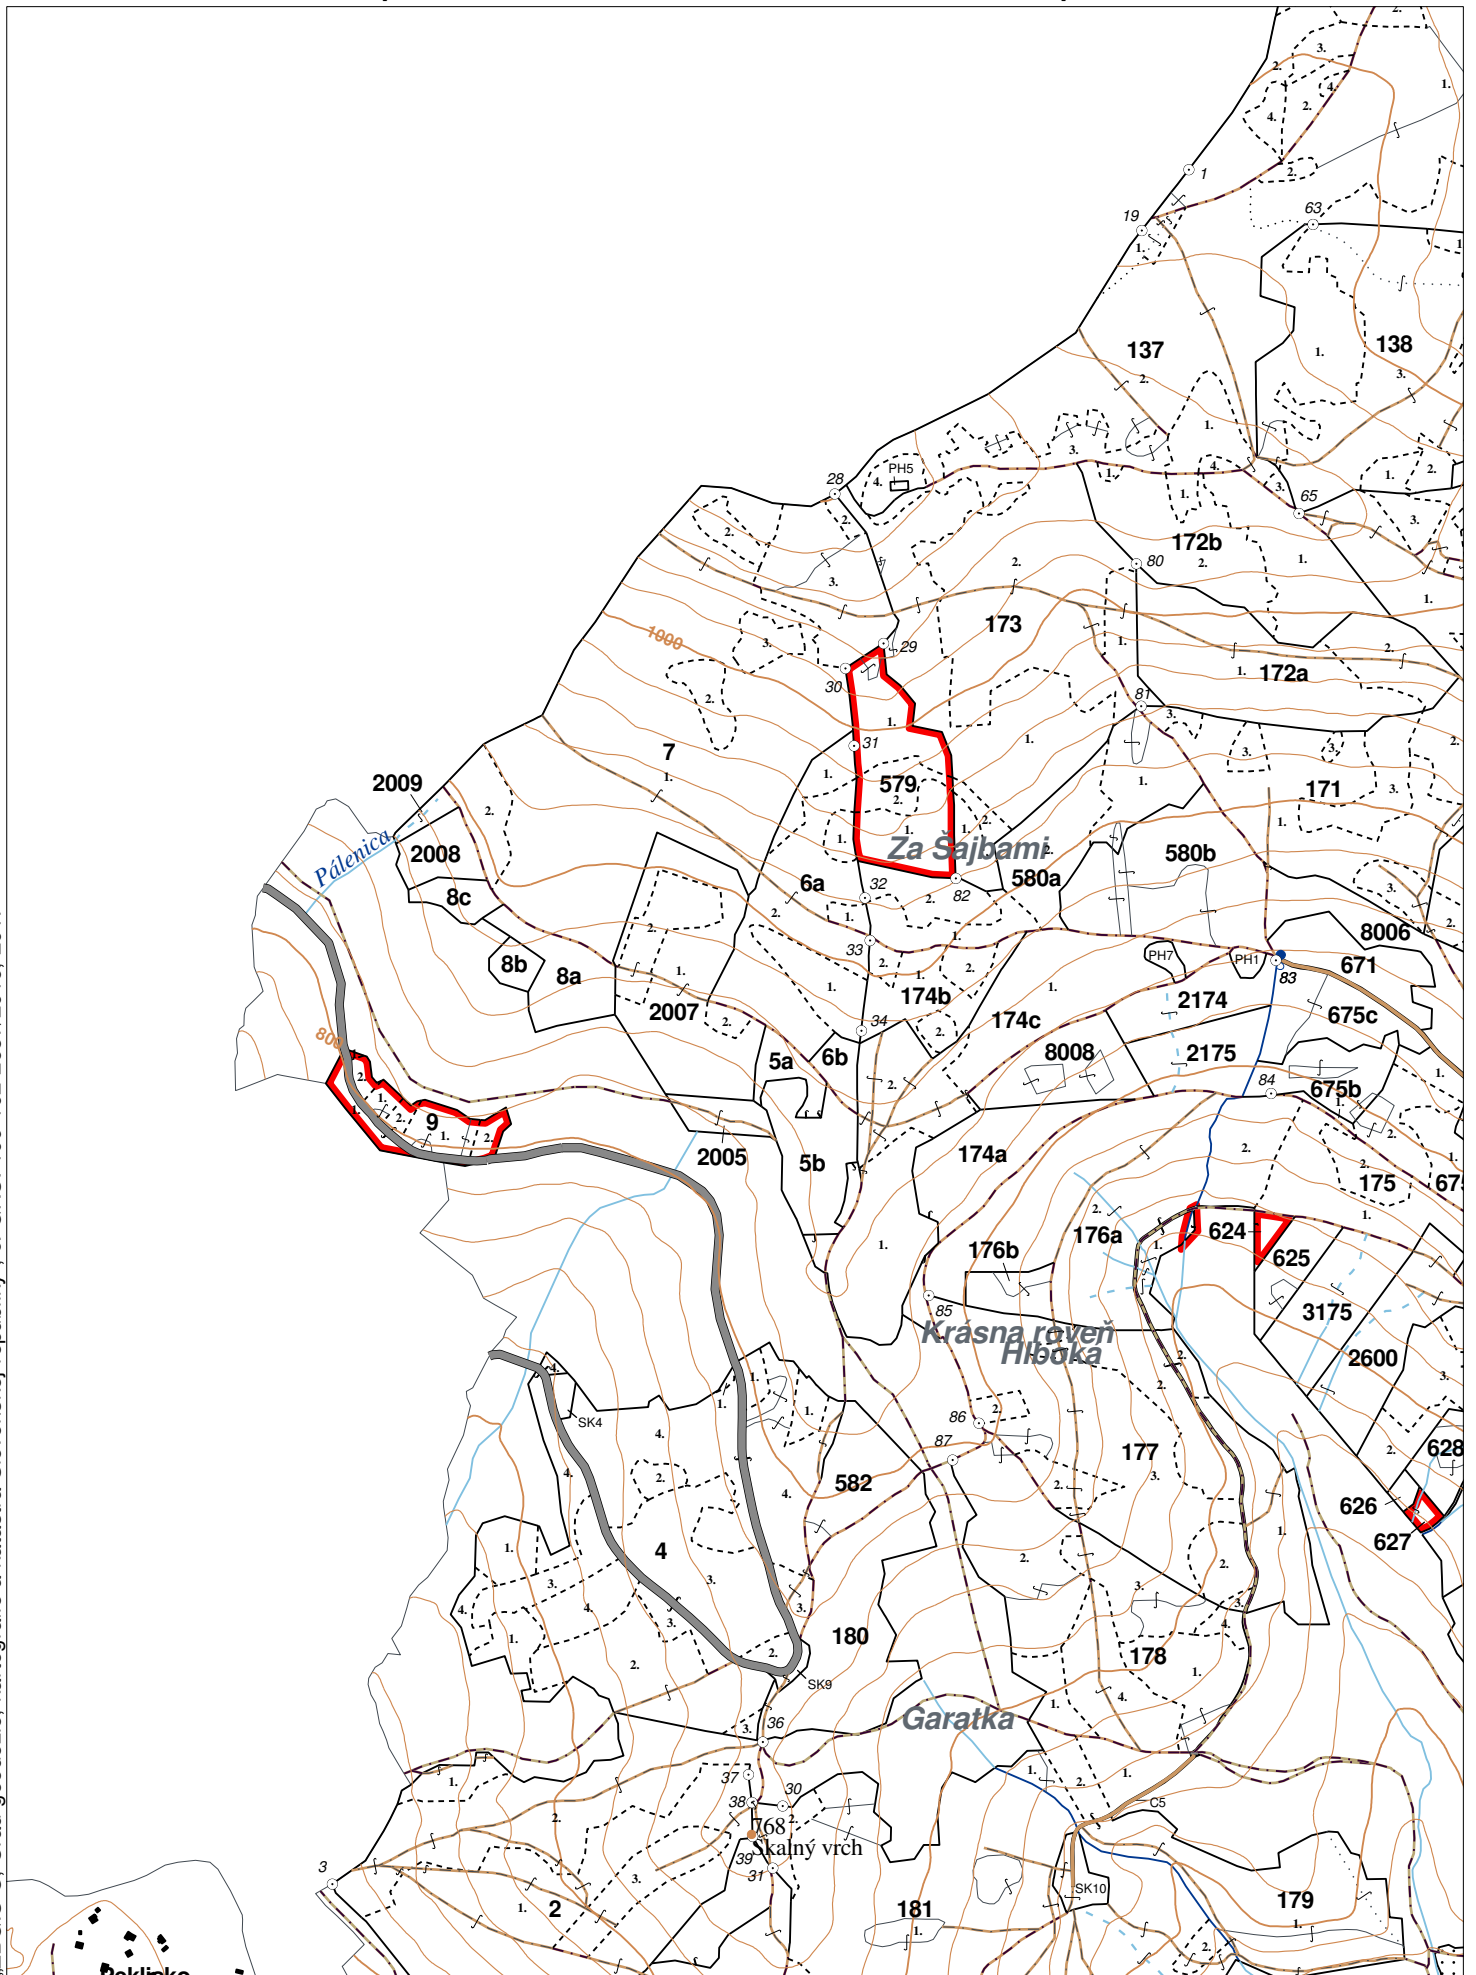

LHC: MLYNKY

LC: Nálepkovo

Platnosť PSL: 2023-2032

Obhospodarovateľ: RKC, farnosť Nálepkovo

PV1

Porovnávací výkaz nového a starého označenia

Nová JPRL				Stará JPRL							
Dc	Čp	Ps	KL	Dc	Čp	Ps	OP	Časť	Starý LHC	Starý plán (kód, názov)	
2007	1	H		5	A			55	MLYNKY	SL106	LESY OBCE NÁLEPKOVO
2007	1	H		7		1		40	MLYNKY	SL106	LESY OBCE NÁLEPKOVO
2007	1	H		8	A			5	MLYNKY	SL106	LESY OBCE NÁLEPKOVO
2007	2	H		5	B			15	MLYNKY	SL106	LESY OBCE NÁLEPKOVO
2007	2	H		7		2		75	MLYNKY	SL106	LESY OBCE NÁLEPKOVO
2007	2	H		8	B			10	MLYNKY	SL106	LESY OBCE NÁLEPKOVO

OBRYSOVÁ MAPA
LC Nálepko
Obhospodarovateľ: Rímskokatolícka cirkev, farnosť Nálepko

ZBGIS ©, Úrad geodézie, kartografie a katastra Slovenskej republiky, č. GKÚ: 109-102-2657/2016, 2017

stav k 1.1.2023

1 : 10 000

Vyhotovil: SLS, a.s., Banská Bystrica

PORASTOVÁ MAPA

LC Nálepko

Obhospodarovateľ: Rímskokatolícka cirkev, farnosť Nálepko

ZBGIS ©, Úrad geodézie, kartografie a katastra Slovenskej republiky, č. GKÚ: 109-102-2657/2016, 2017