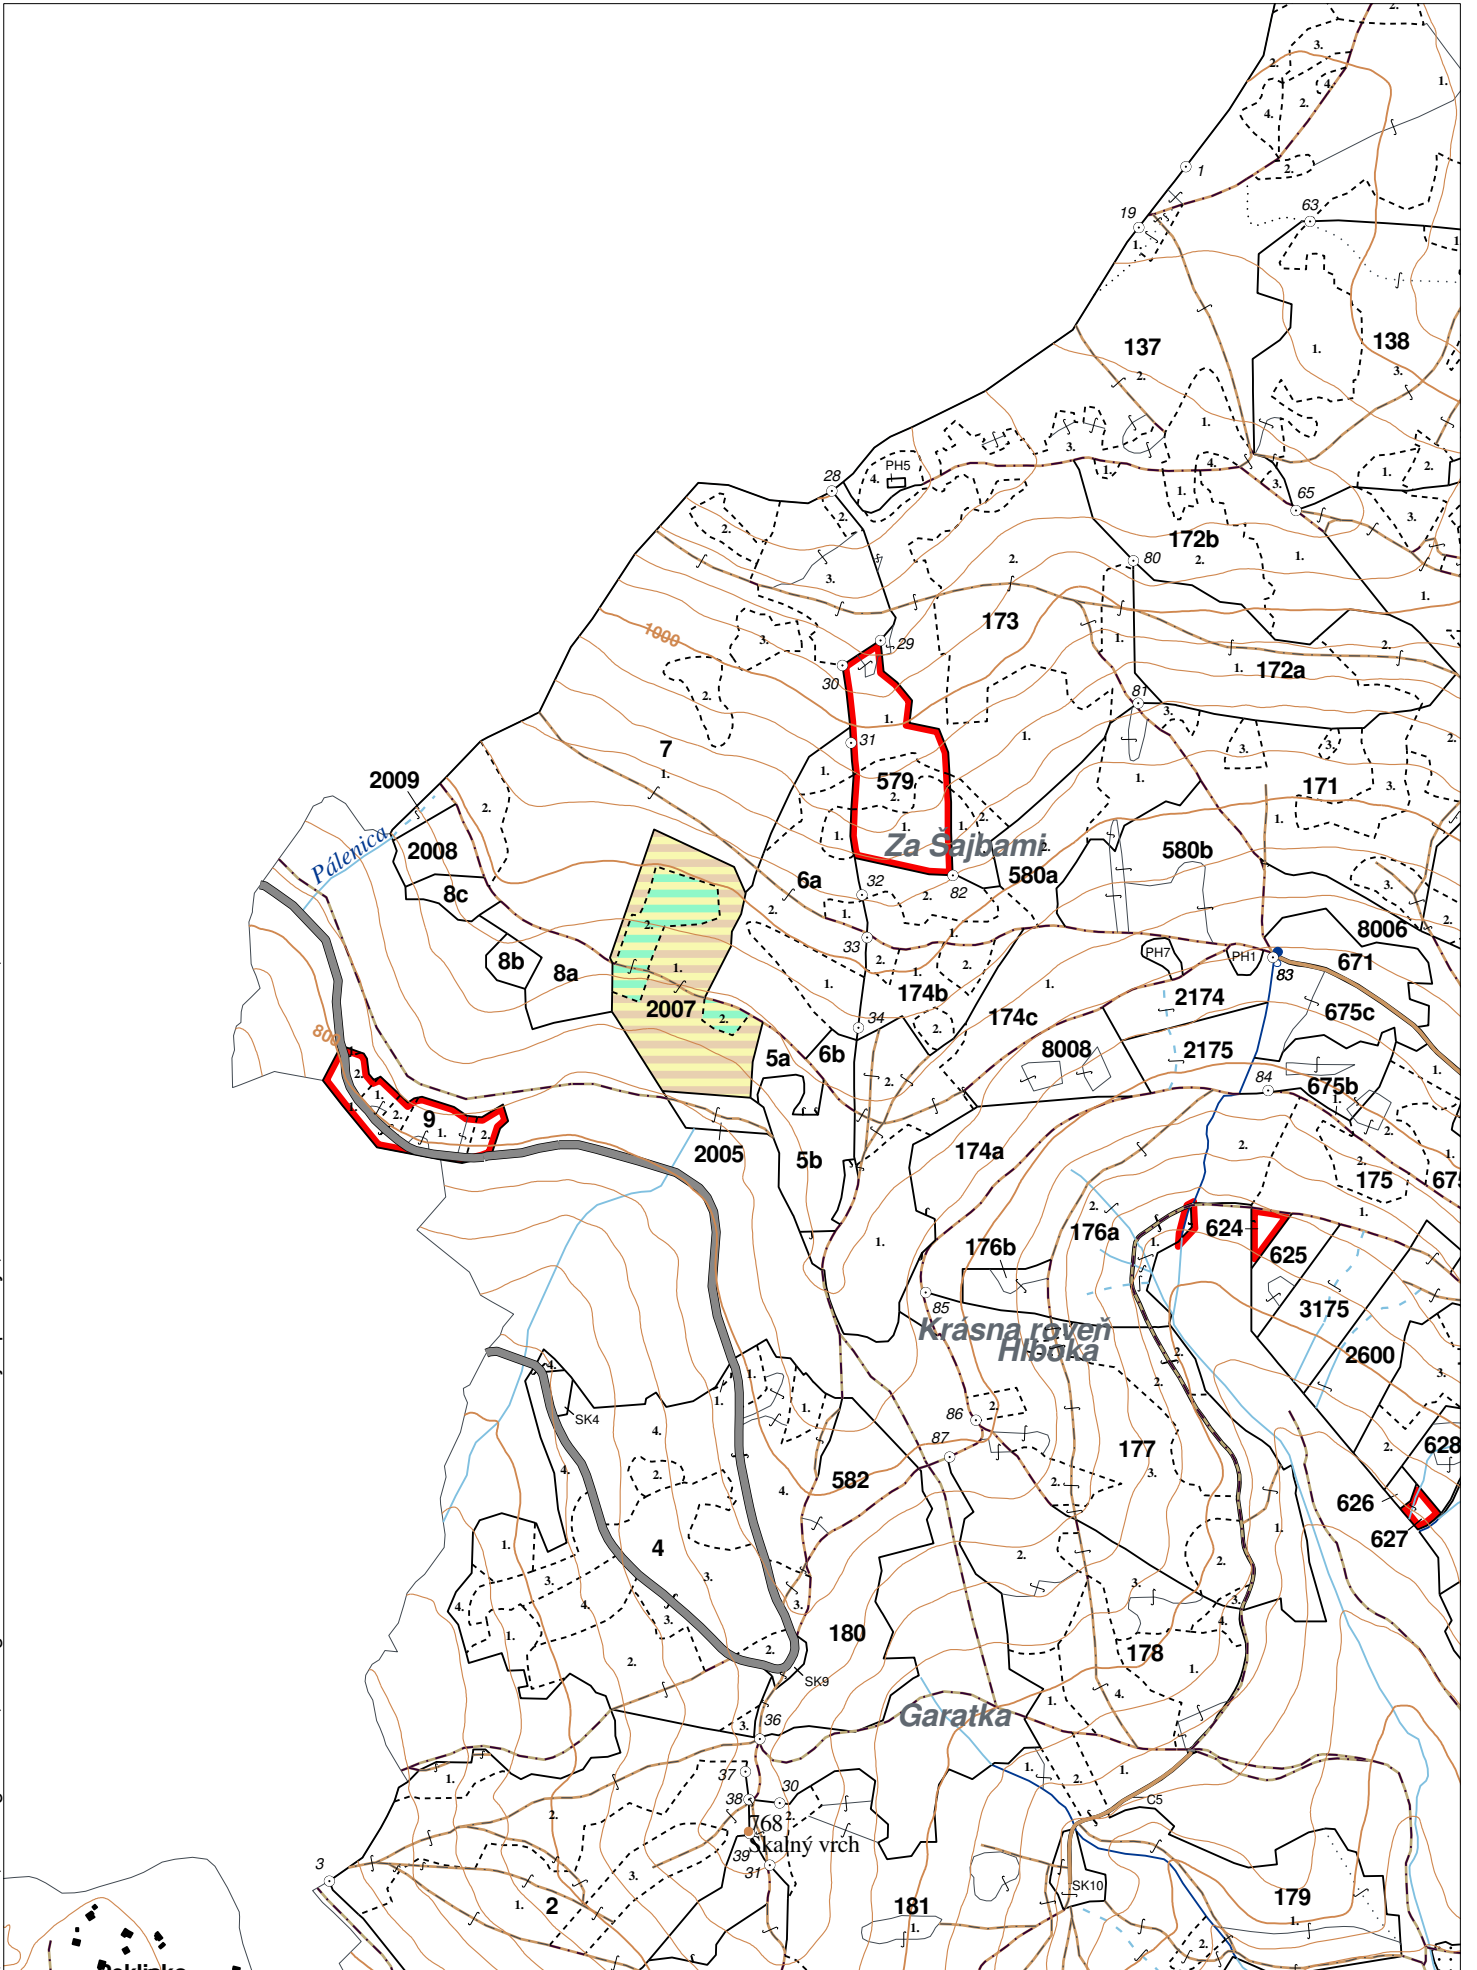

LHC: MLYNKY

LC: Nálepkovo

Platnosť PSL: 2023-2032

Obhospodarovateľ: RKC, farnosť Nálepkovo

PV1

Porovnávací výkaz nového a starého označenia

Nová JPRL				Stará JPRL							
Dc	Čp	Ps	KL	Dc	Čp	Ps	OP	Časť	Starý LHC	Starý plán (kód, názov)	
2007	1	H		5	A			55	MLYNKY	SL106	LESY OBCE NÁLEPKOVO
2007	1	H		7		1		40	MLYNKY	SL106	LESY OBCE NÁLEPKOVO
2007	1	H		8	A			5	MLYNKY	SL106	LESY OBCE NÁLEPKOVO
2007	2	H		5	B			15	MLYNKY	SL106	LESY OBCE NÁLEPKOVO
2007	2	H		7		2		75	MLYNKY	SL106	LESY OBCE NÁLEPKOVO
2007	2	H		8	B			10	MLYNKY	SL106	LESY OBCE NÁLEPKOVO

OBRYSOVÁ MAPA
LC Nálepko
Obhospodarovateľ: Rímskokatolícka cirkev, farnosť Nálepko

ZBGIS ©, Úrad geodézie, kartografie a katastra Slovenskej republiky, č. GKÚ: 109-102-2657/2016, 2017

stav k 1.1.2023

1 : 10 000

Vyhotovil: SLS, a.s., Banská Bystrica

PORASTOVÁ MAPA

LC Nálepko

Obhospodarovateľ: Rímskokatolícka cirkev, farnosť Nálepko

ZBGIS ©, Úrad geodézie, kartografie a katastra Slovenskej republiky, č. GKÚ: 109-102-2657/2016, 2017