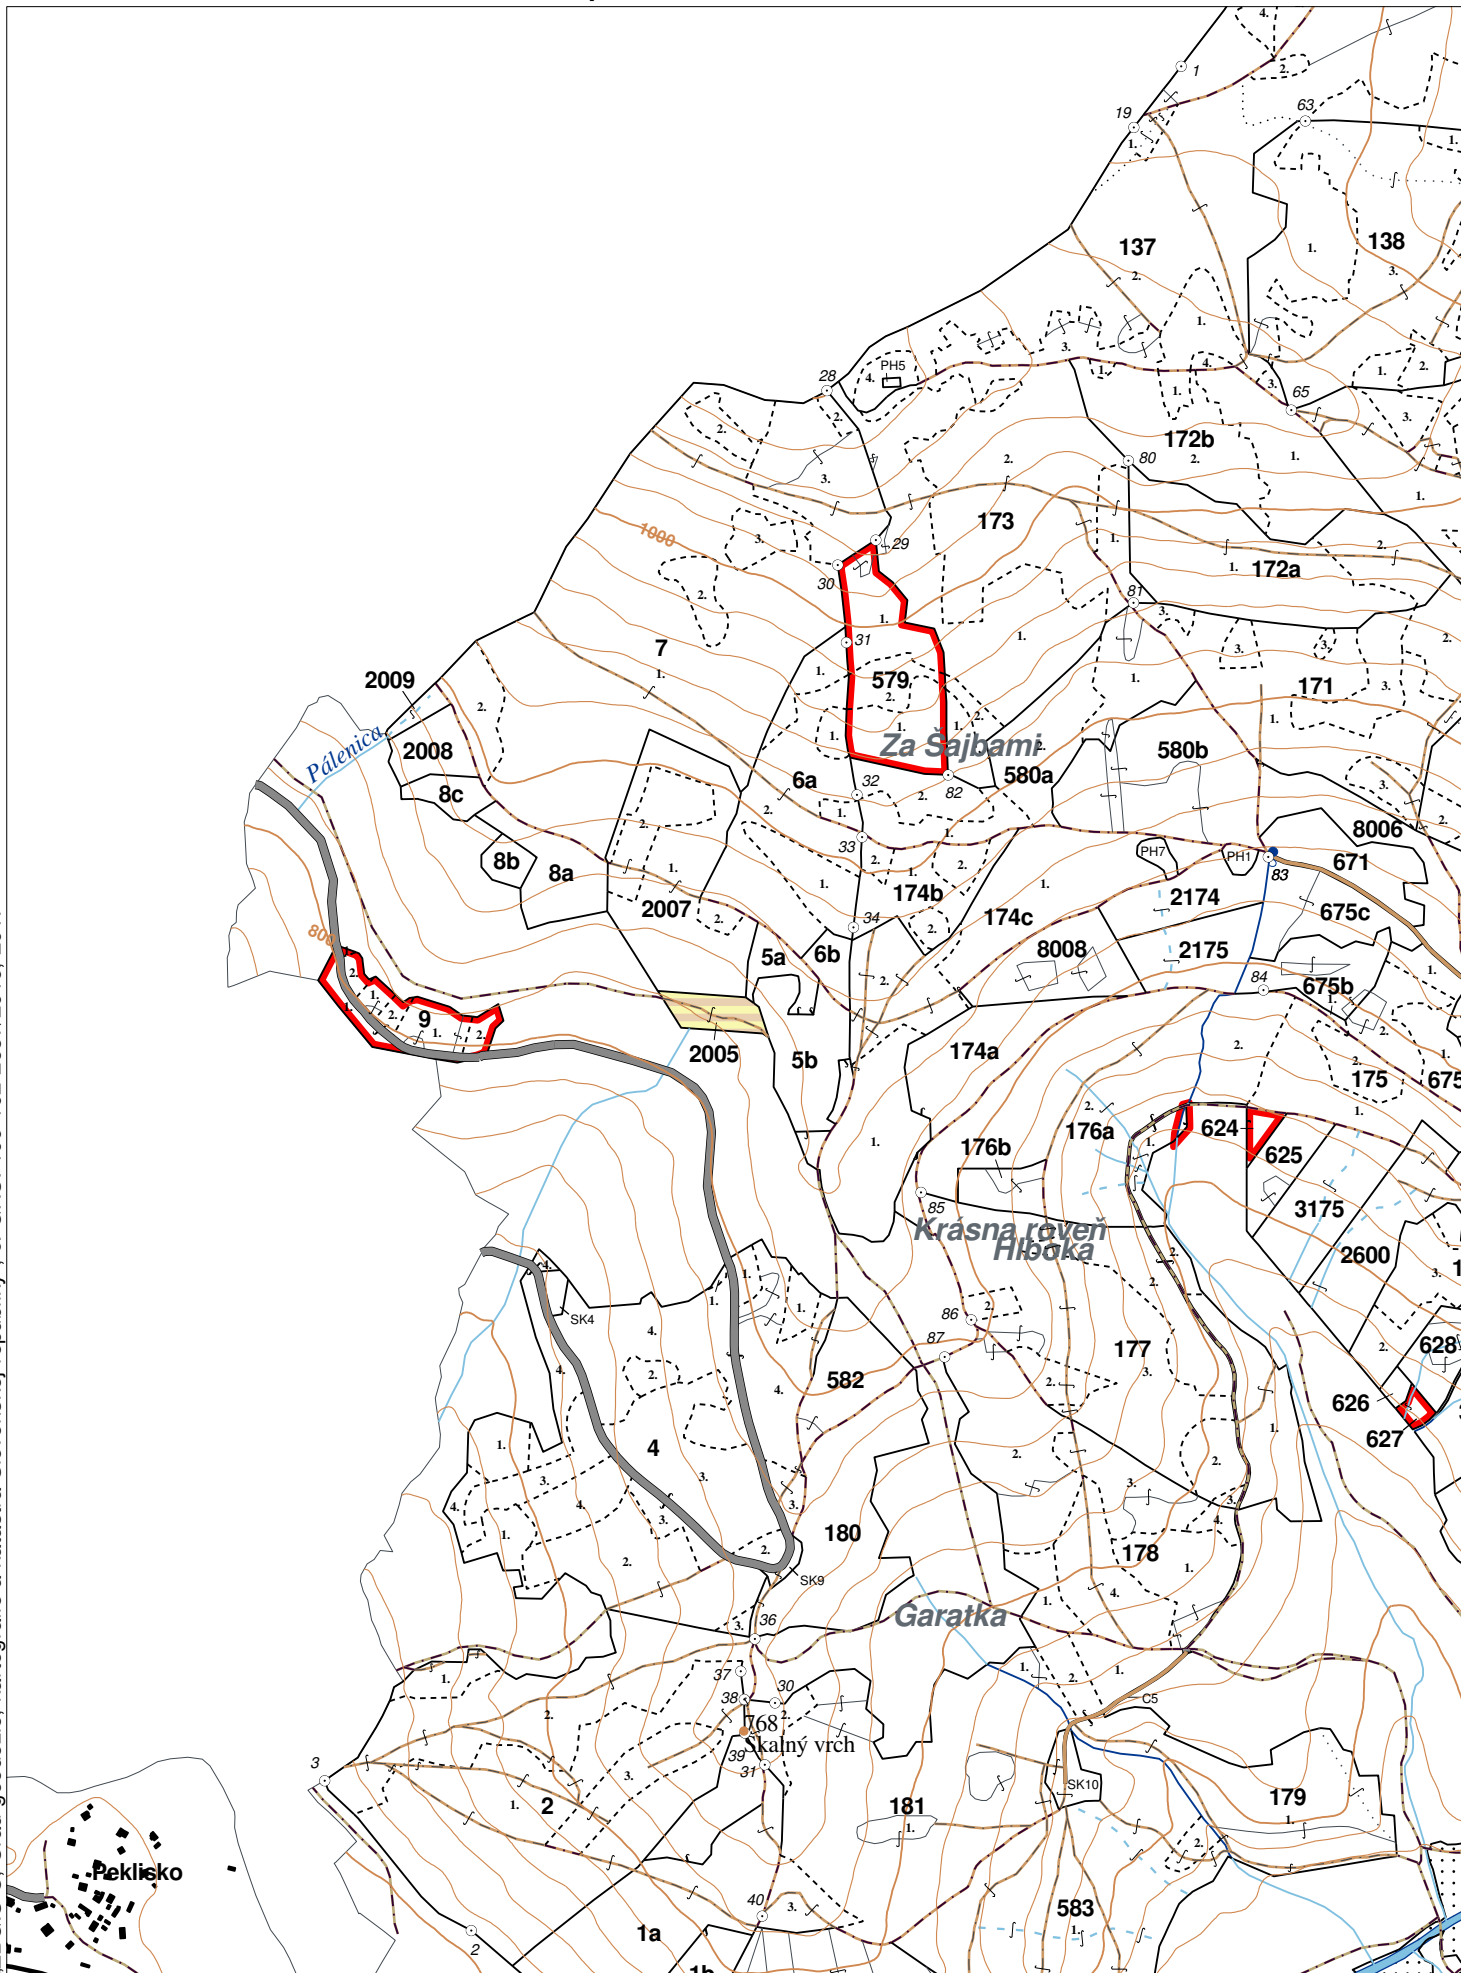

LHC: MLYNKY

LC: Nálepkovo

Platnosť PSL: 2023-2032

Obhospodarovateľ: Pacák Jozef

PV1

Porovnávací výkaz nového a starého označenia

Nová JPRL				Stará JPRL						
Dc	Čp	Ps	KL	Dc	Čp	Ps	OP	Časť	Starý LHC	Starý plán (kód, názov)
2005		H		5	A			95	MLYNKY	SL106 LESY OBCE NÁLEPKOVO
2005		H		5	B			5	MLYNKY	SL106 LESY OBCE NÁLEPKOVO

OBRYSOVÁ MAPA
 LC Nálepkovo
 Obhospodarovateľ: Pacák Jozef

ZBGIS ©, Úrad geodézie, kartografie a katastra Slovenskej republiky, č. GKÚ: 109-102-2657/2016, 2017

stav k 1.1.2023

1 : 10 000

Vyhotovil: SLS, a.s., Banská Bystrica

PORASTOVÁ MAPA
LC Nálepko
Obhospodarovateľ: Pacák Jozef

ZBGIS ©, Úrad geodézie, kartografie a katastra Slovenskej republiky, č. GKÚ: 109-102-2657/2016, 2017

stav k 1.1.2023

1 : 10 000

Vyhotovil: SLS, a.s., Banská Bystrica