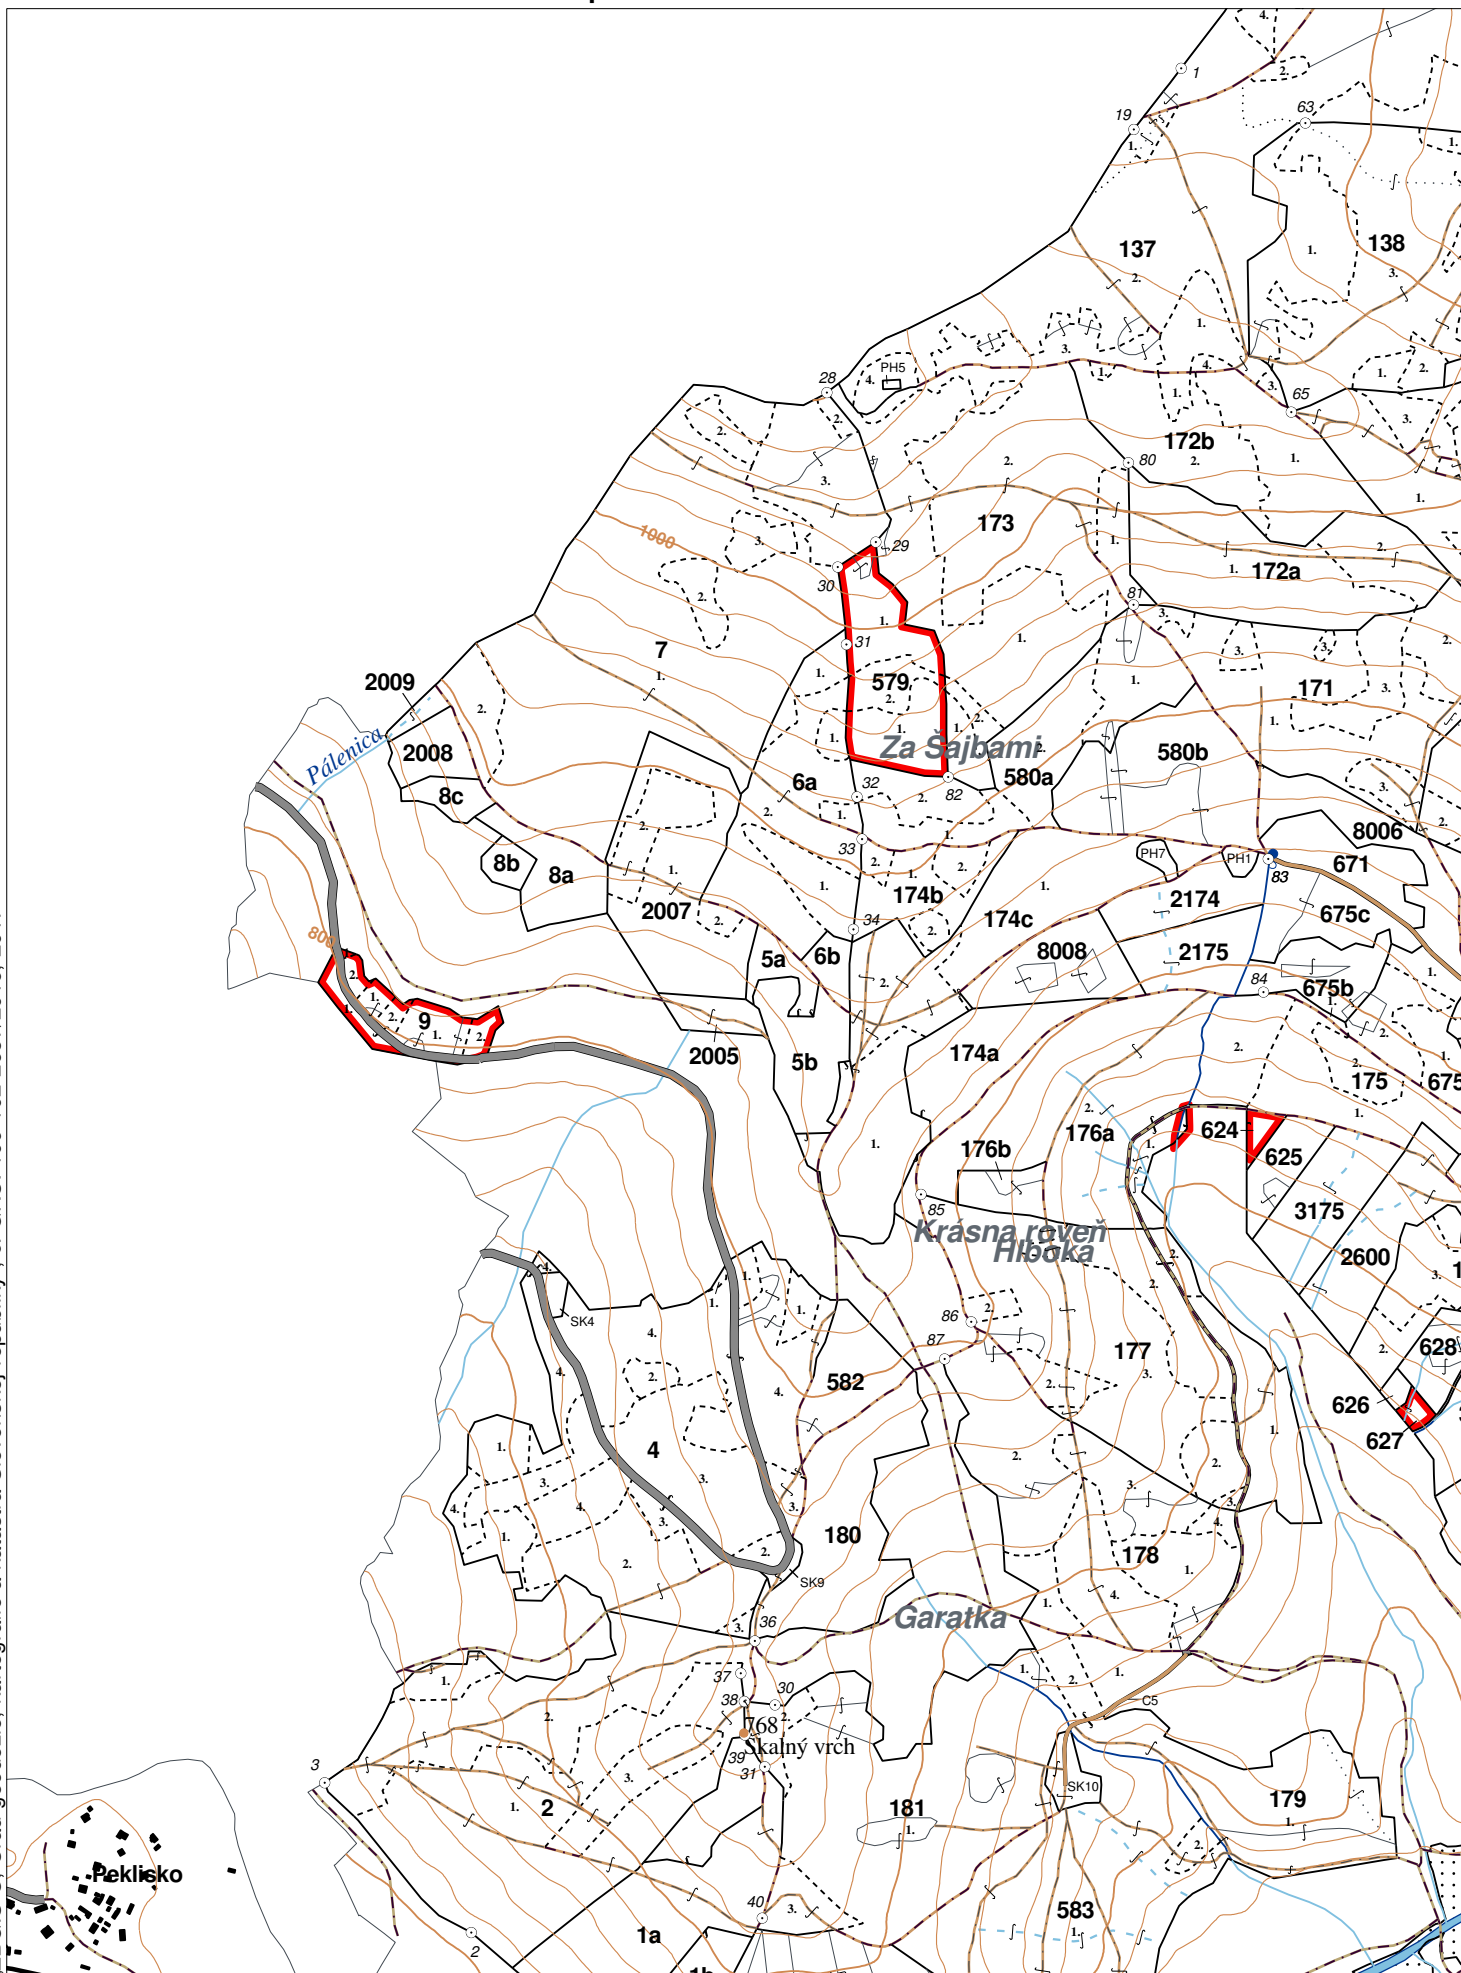

LHC: MLYNKY

LC: Nálepkovo

Platnosť PSL: 2023-2032

Obhospodarovateľ: Pacák Jozef

PV1

Porovnávací výkaz nového a starého označenia

Nová JPRL				Stará JPRL						
Dc	Čp	Ps	KL	Dc	Čp	Ps	OP	Časť	Starý LHC	Starý plán (kód, názov)
2005		H		5	A			95	MLYNKY	SL106 LESY OBCE NÁLEPKOVO
2005		H		5	B			5	MLYNKY	SL106 LESY OBCE NÁLEPKOVO

OBRYSOVÁ MAPA
 LC Nálepkovo
 Obhospodarovateľ: Pacák Jozef

ZBGIS ©, Úrad geodézie, kartografie a katastra Slovenskej republiky, č. GKÚ: 109-102-2657/2016, 2017

stav k 1.1.2023

1 : 10 000

Vyhotovil: SLS, a.s., Banská Bystrica

PORASTOVÁ MAPA
LC Nálepko
Obhospodarovateľ: Pacák Jozef

ZBGIS ©, Úrad geodézie, kartografie a katastra Slovenskej republiky, č. GKÚ: 109-102-2657/2016, 2017

stav k 1.1.2023

1 : 10 000

Vyhotovil: SLS, a.s., Banská Bystrica