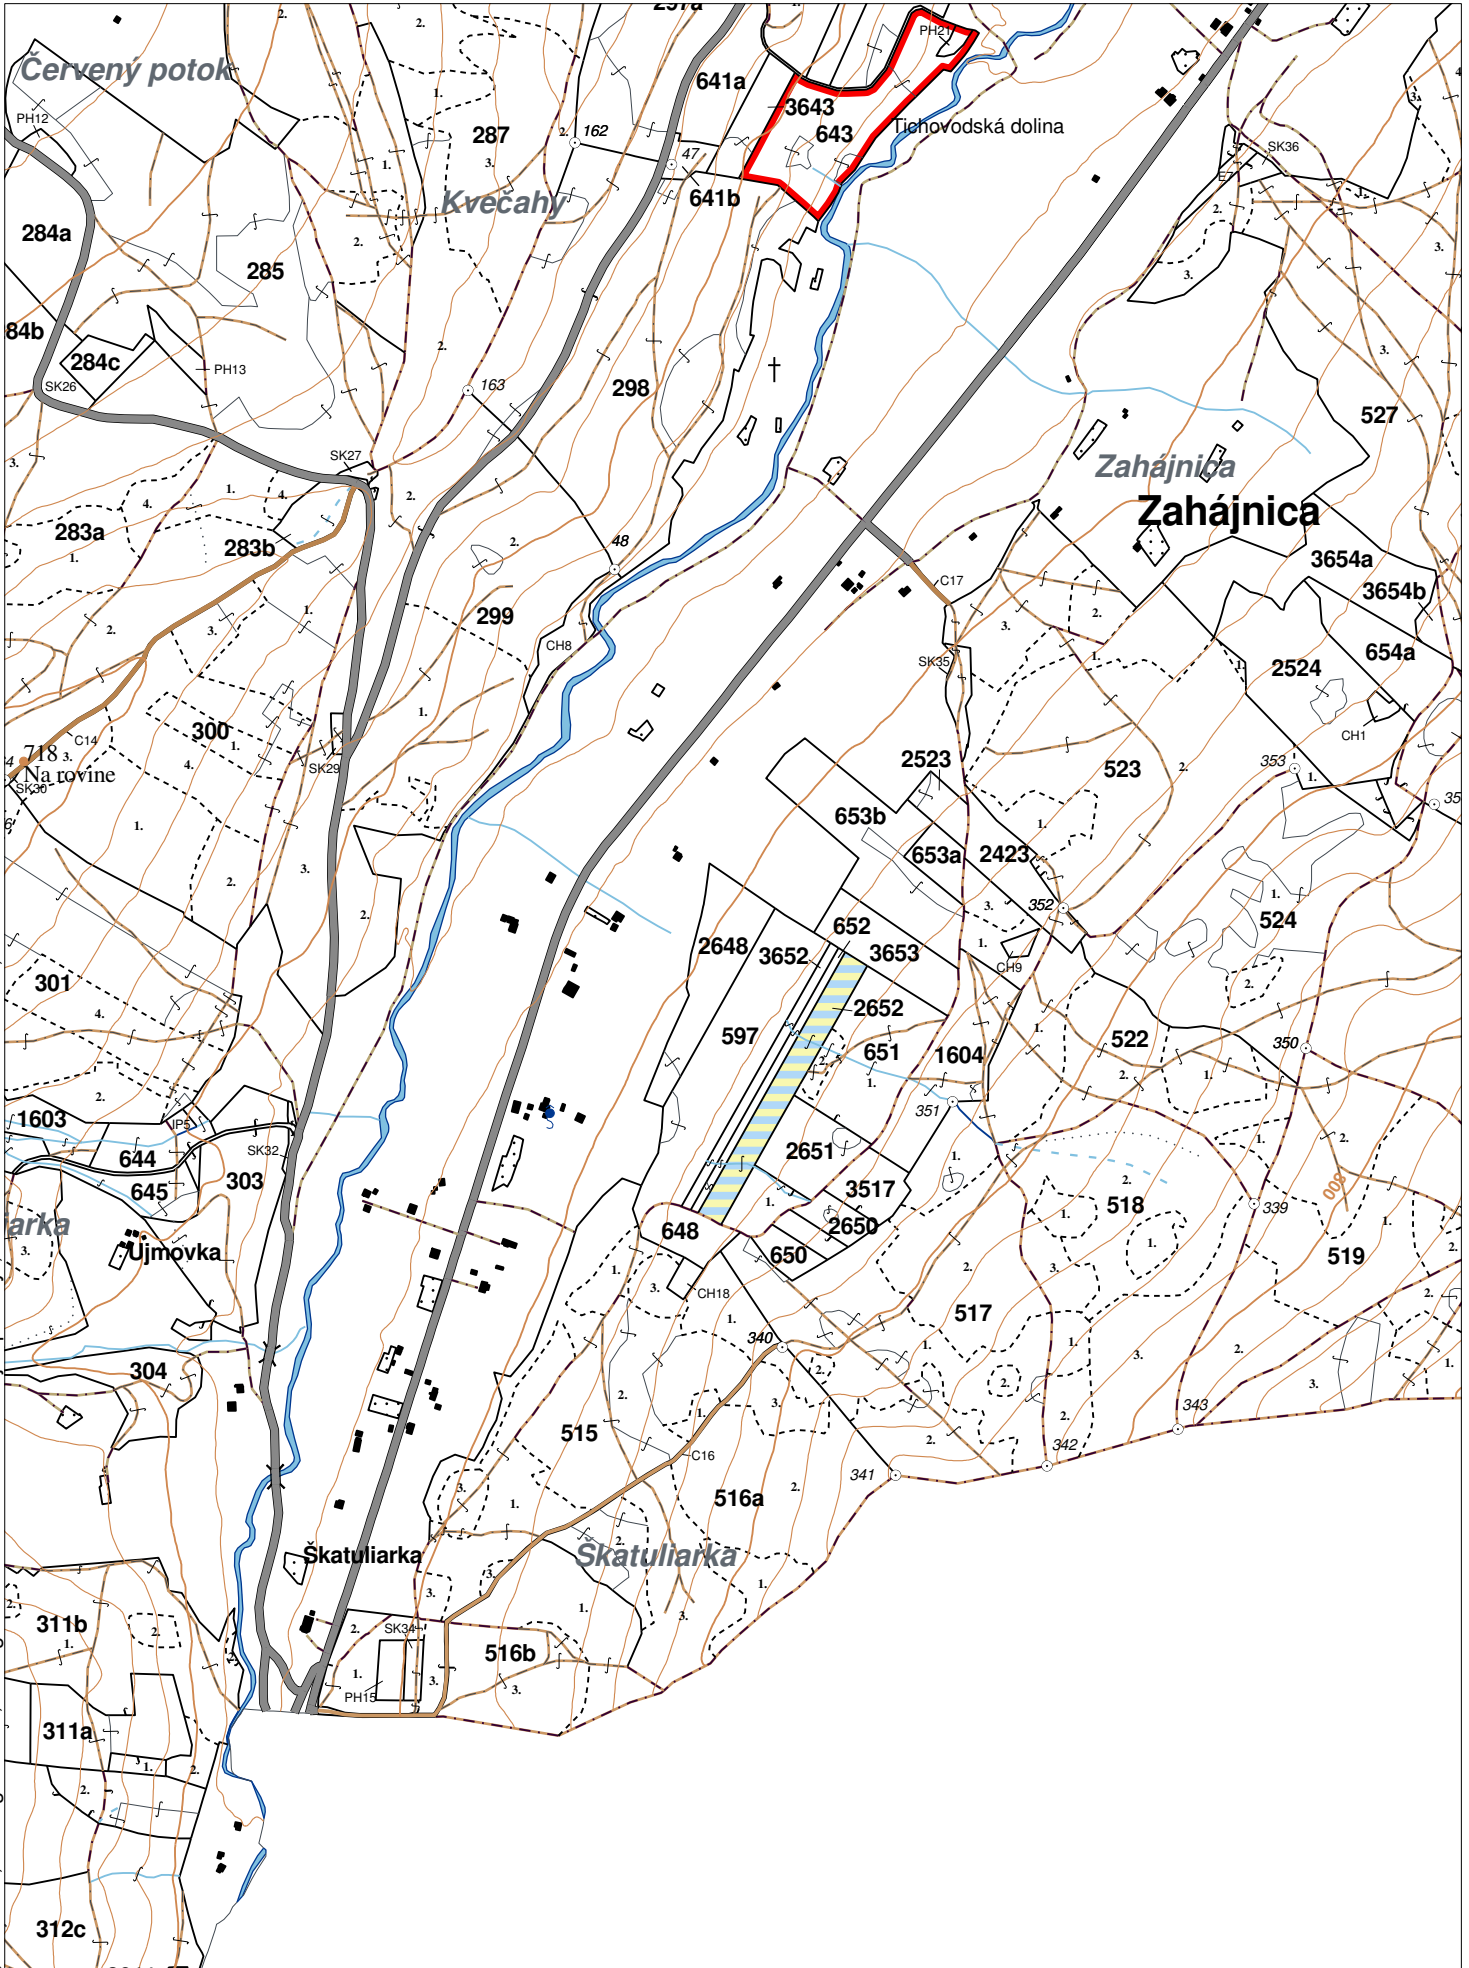

PORASTOVÁ MAPA
LC Nálepko
Obhospodarovateľ: Lapšanská Božena

ZBGIS ©, Úrad geodézie, kartografie a katastra Slovenskej republiky, č. GKÚ: 109-102-2657/2016, 2017

stav k 1.1.2023

1 : 10 000

Vyhotovil: SLS, a.s., Banská Bystrica