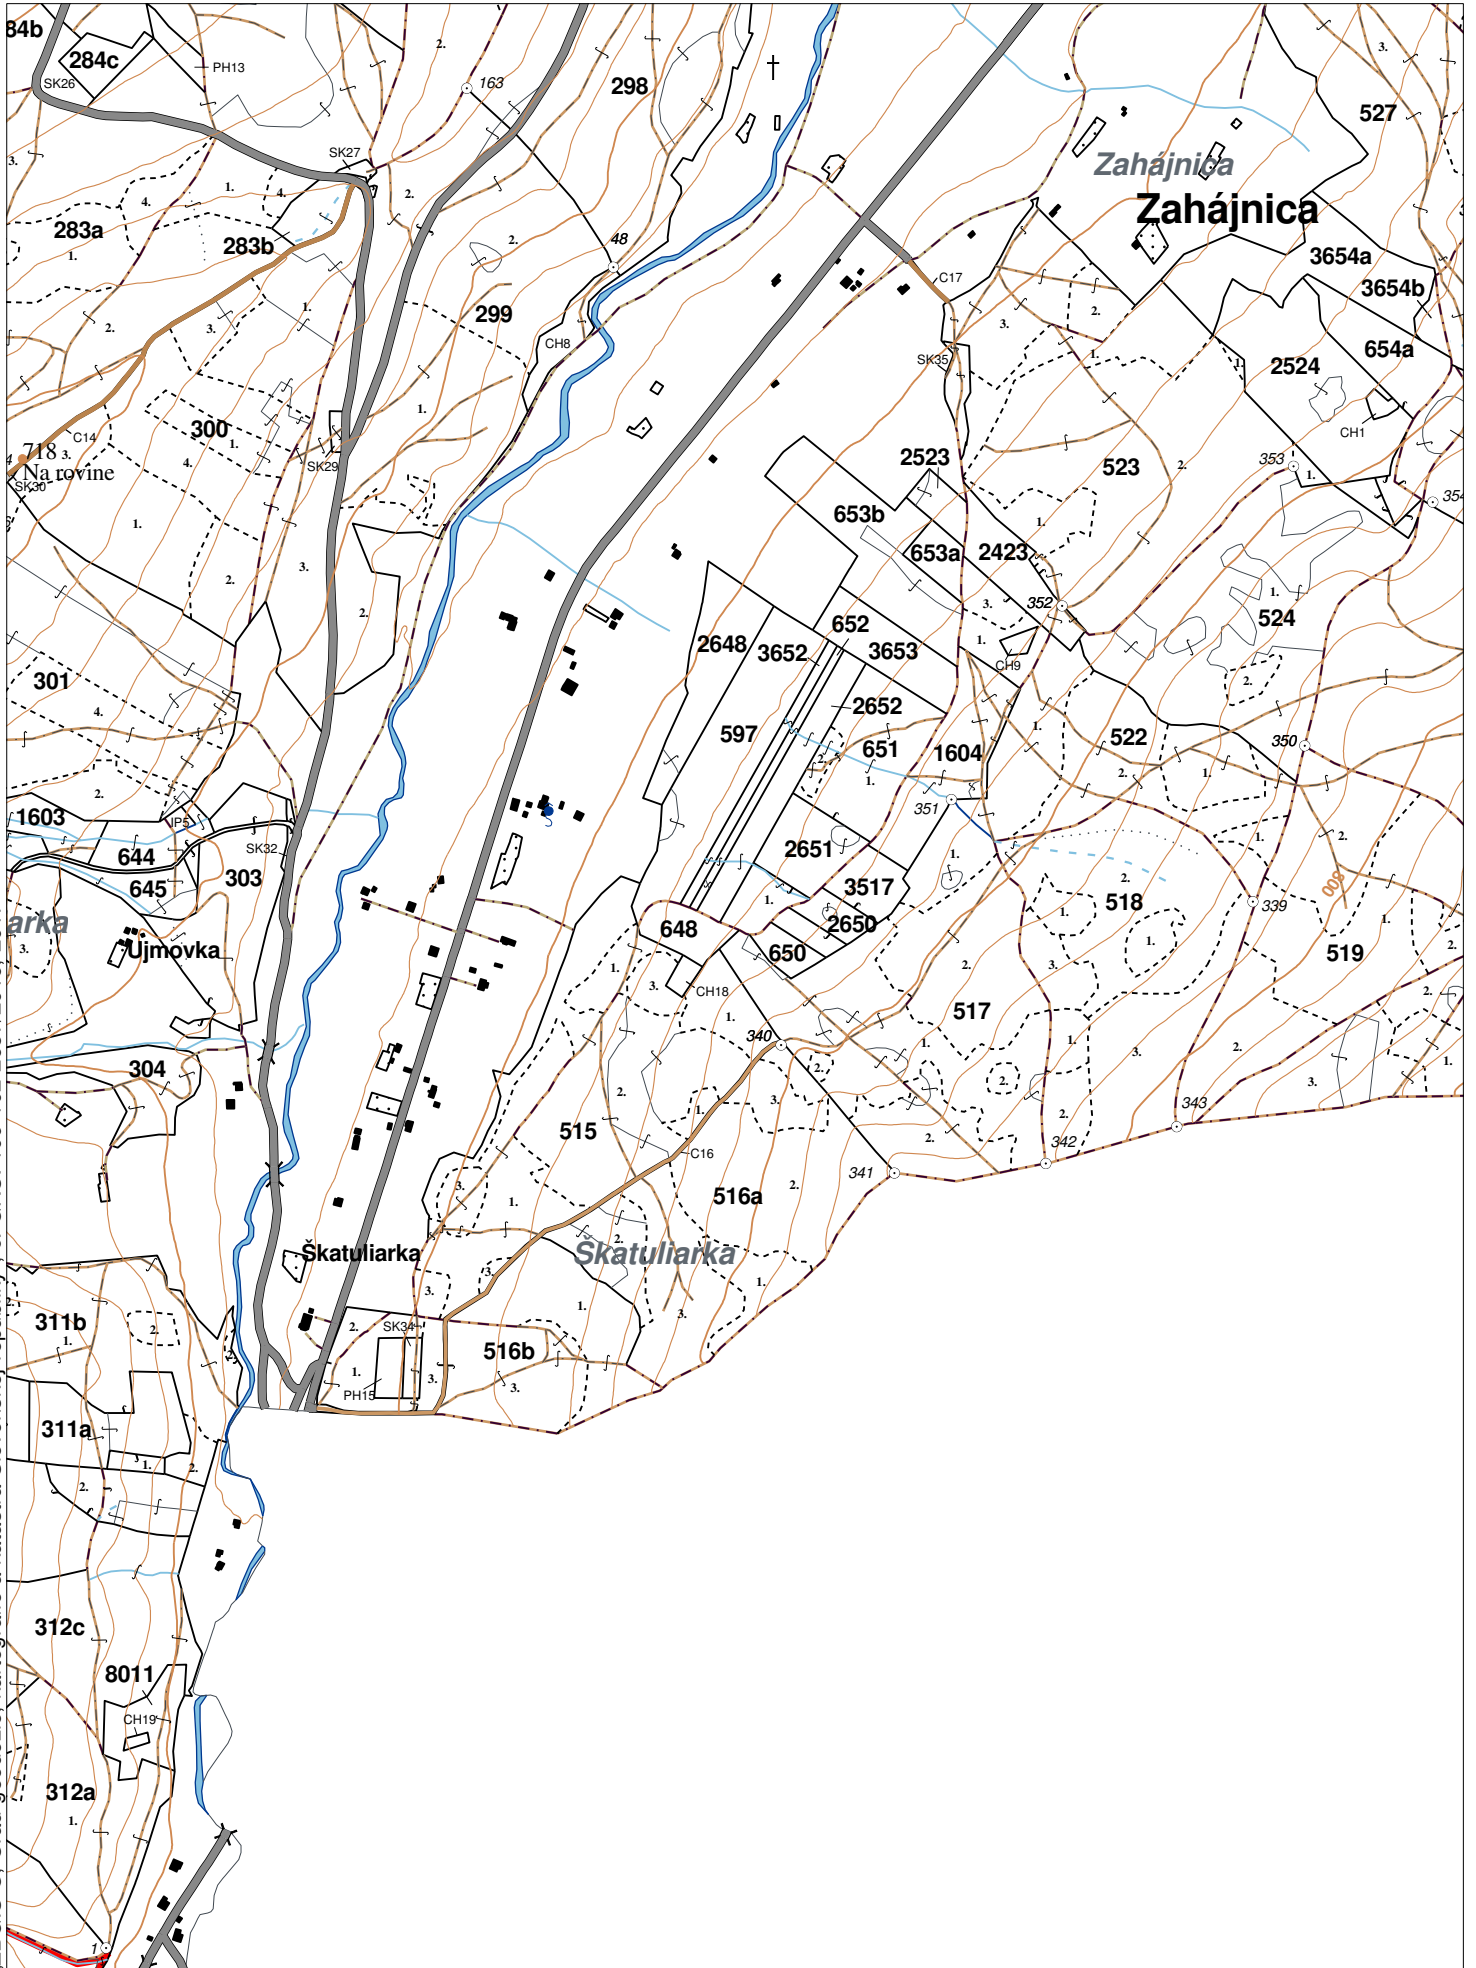

LHC: NÁLEPKOVO

LC: Nálepkovo

Platnosť PSL: 2023-2032

Obhospodarovateľ: Duriančík Albert

PV1

Porovnávací výkaz nového a starého označenia

Nová JPRL		Stará JPRL									
Dc	Čp	Ps	KL	Dc	Čp	Ps	OP	Časť	Starý LHC	Starý plán (kód, názov)	
2650			H	^Z KN				100	NÁLEPKOVO		

OBRYSOVÁ MAPA
LC Nálepko
Obhospodarovateľ: Duriančík Albert

ZBGIS ©, Úrad geodézie, kartografie a katastra Slovenskej republiky, č. GKÚ: 109-102-2657/2016, 2017

stav k 1.1.2023

1 : 10 000

Vyhotovil: SLS, a.s., Banská Bystrica

PORASTOVÁ MAPA
LC Nálepko
Obhospodarovateľ: Duriančík Albert

ZBGIS ©, Úrad geodézie, kartografie a katastra Slovenskej republiky, č. GKÚ: 109-102-2657/2016, 2017

stav k 1.1.2023

1 : 10 000

Vyhotovil: SLS, a.s., Banská Bystrica