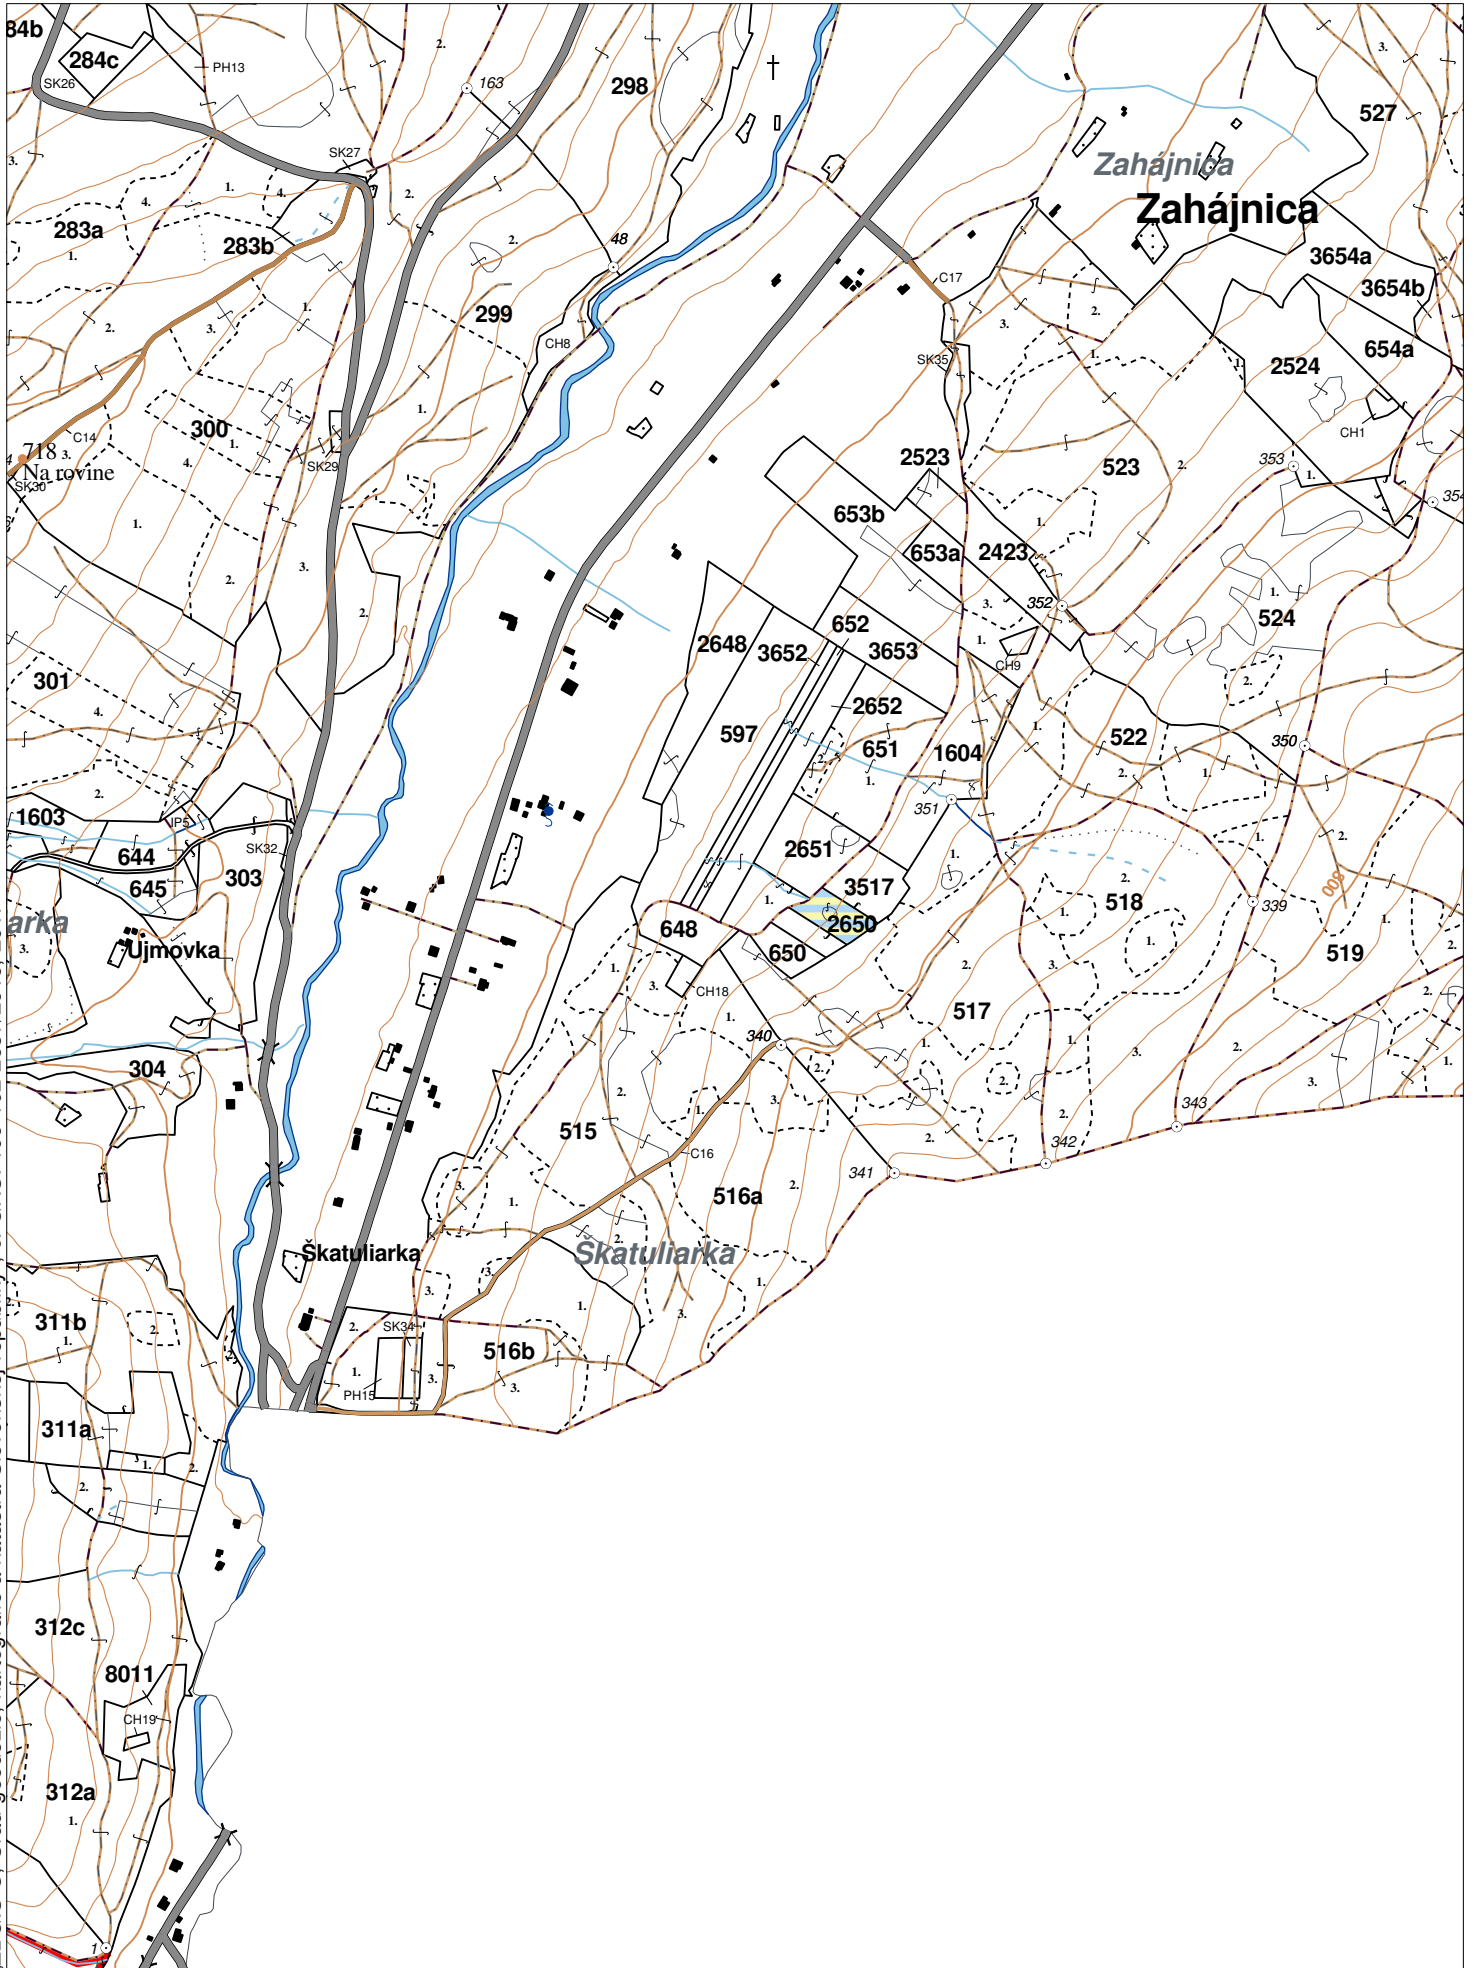

LHC: NÁLEPKOVO

LC: Nálepkovo

Platnosť PSL: 2023-2032

Obhospodarovateľ: Duriančík Albert

PV1

Porovnávací výkaz nového a starého označenia

Nová JPRL		Stará JPRL									
Dc	Čp	Ps	KL	Dc	Čp	Ps	OP	Časť	Starý LHC	Starý plán (kód, názov)	
2650			H	^Z KN				100	NÁLEPKOVO		

OBRYSOVÁ MAPA
LC Nálepko
Obhospodarovateľ: Duriančík Albert

ZBGIS ©, Úrad geodézie, kartografie a katastra Slovenskej republiky, č. GKÚ: 109-102-2657/2016, 2017

stav k 1.1.2023

1 : 10 000

Vyhotovil: SLS, a.s., Banská Bystrica

PORASTOVÁ MAPA
LC Nálepko
Obhospodarovateľ: Duriančík Albert

ZBGIS ©, Úrad geodézie, kartografie a katastra Slovenskej republiky, č. GKÚ: 109-102-2657/2016, 2017

stav k 1.1.2023

1 : 10 000

Vyhotovil: SLS, a.s., Banská Bystrica