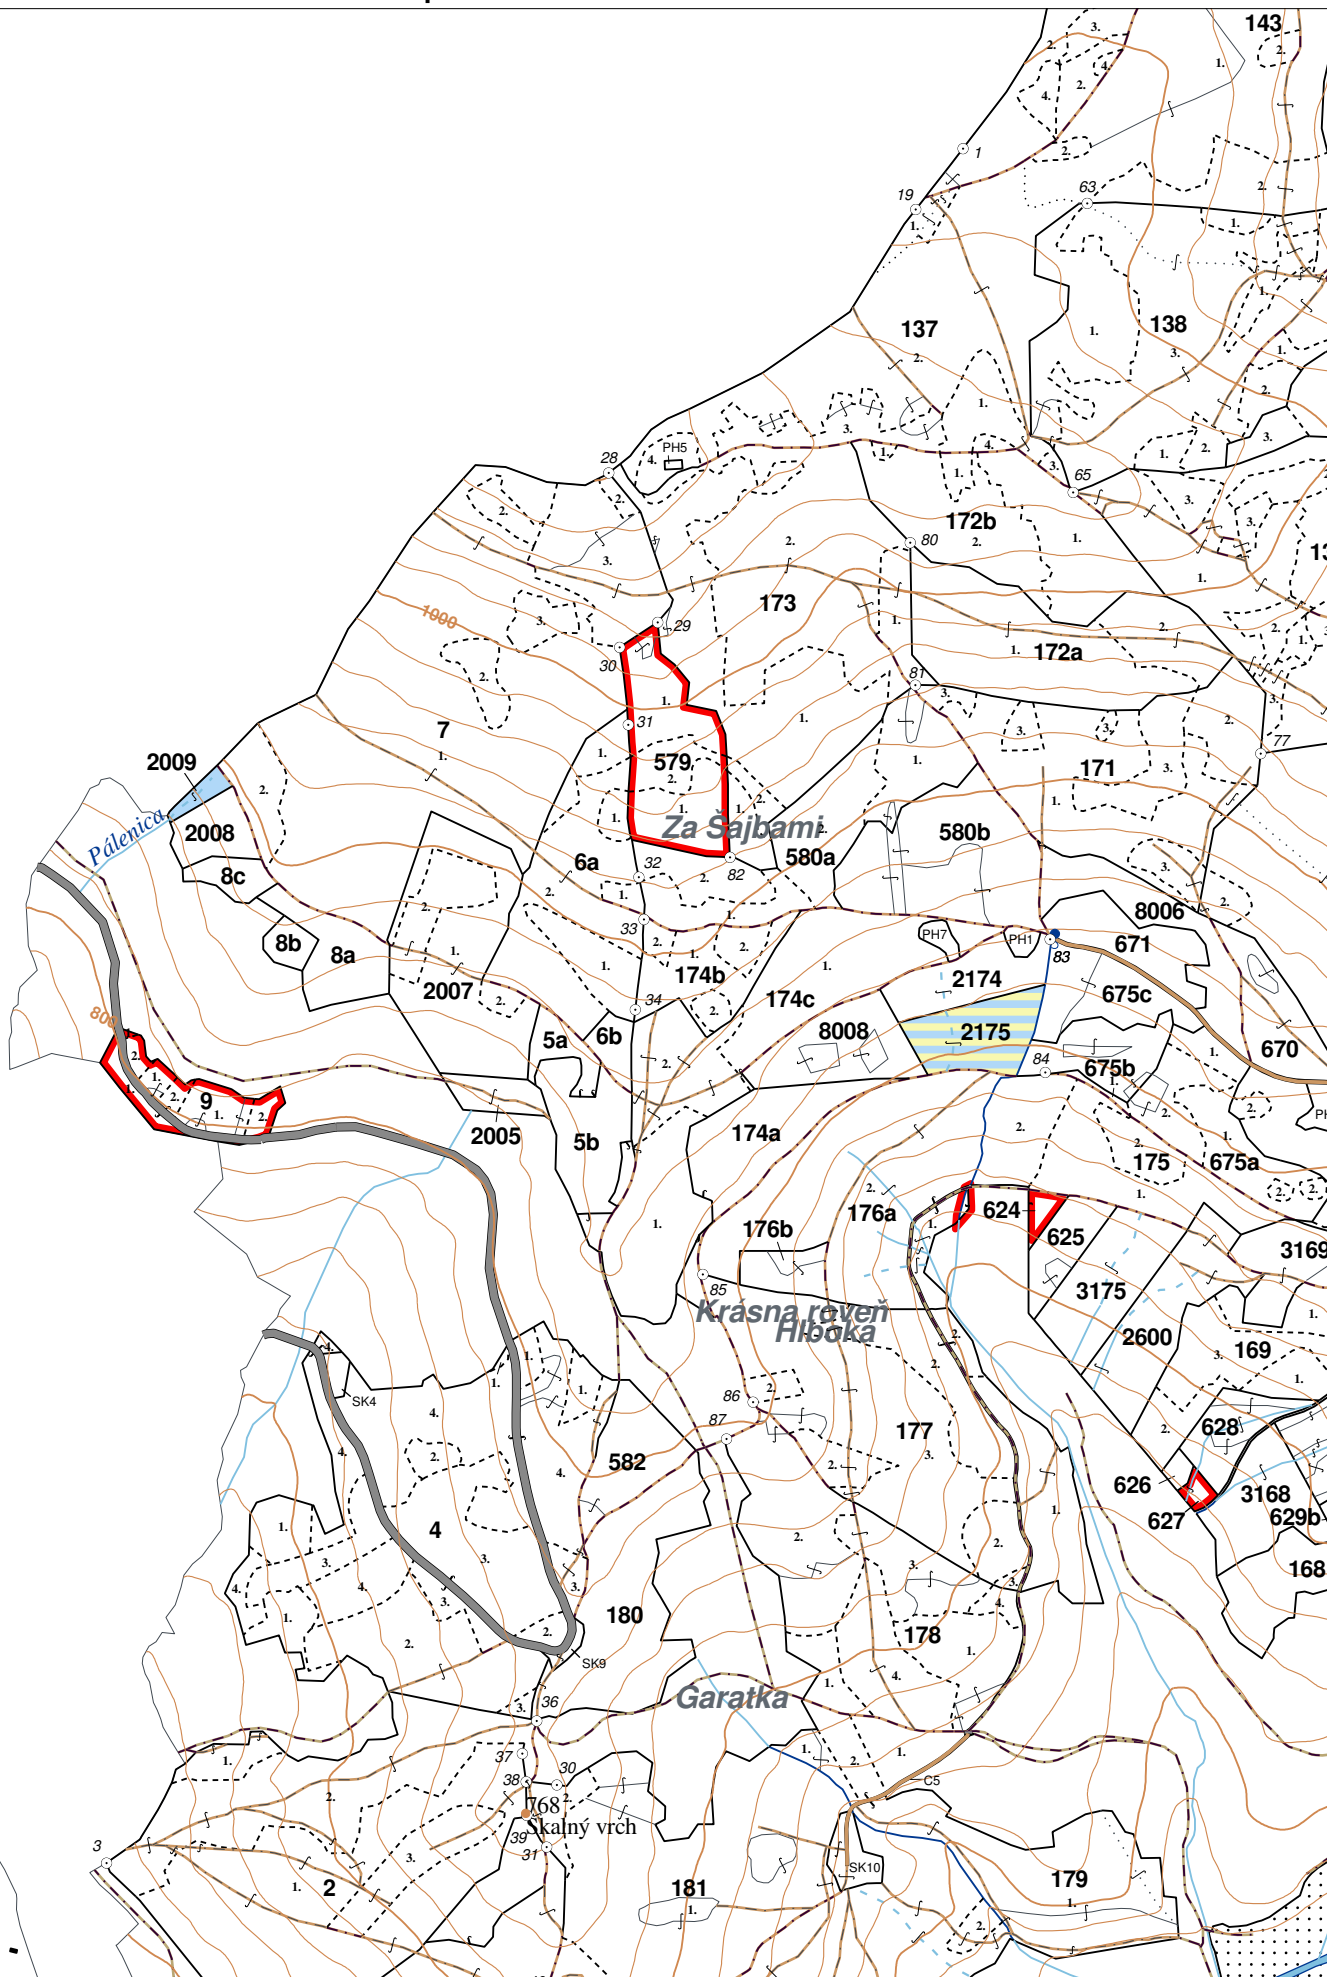

LHC: MLYNKY , NÁLEPKOVO

LC: Nálepkovo

Platnosť PSL: 2023-2032

Obhospodarovateľ: Čarnická Terézia

PV1

**Porovnávací výkaz nového a starého označenia**

Nová JPRL				Stará JPRL							
Dc	Čp	Ps	KL	Dc	Čp	Ps	OP	Časť	Starý LHC	Starý plán (kód, názov)	
2009		H		8	B			100	MLYNKY	SL106	LESY OBCE NÁLEPKOVO
2175		H		174	C	1		100	NÁLEPKOVO	SL106	LESY OBCE NÁLEPKOVO

OBRYSOVÁ MAPA  
LC Nálepkovo  
Obhospodarovateľ: Čarnická Terézia

ZBGIS ©, Úrad geodézie, kartografie a katastra Slovenskej republiky, č. GKÚ: 109-102-2657/2016, 2017

Reklisko

stav k 1.1.2023

1 : 10 000

Vyhotovil: SLS, a.s., Banská Bystrica

**PORASTOVÁ MAPA**  
LC Nálepkovo  
Obhospodarovateľ: Čarnická Terézia

ZBGIS ©, Úrad geodézie, kartografie a katastra Slovenskej republiky, č. GKÚ: 109-102-2657/2016, 2017

Peklisko

stav k 1.1.2023

1 : 10 000