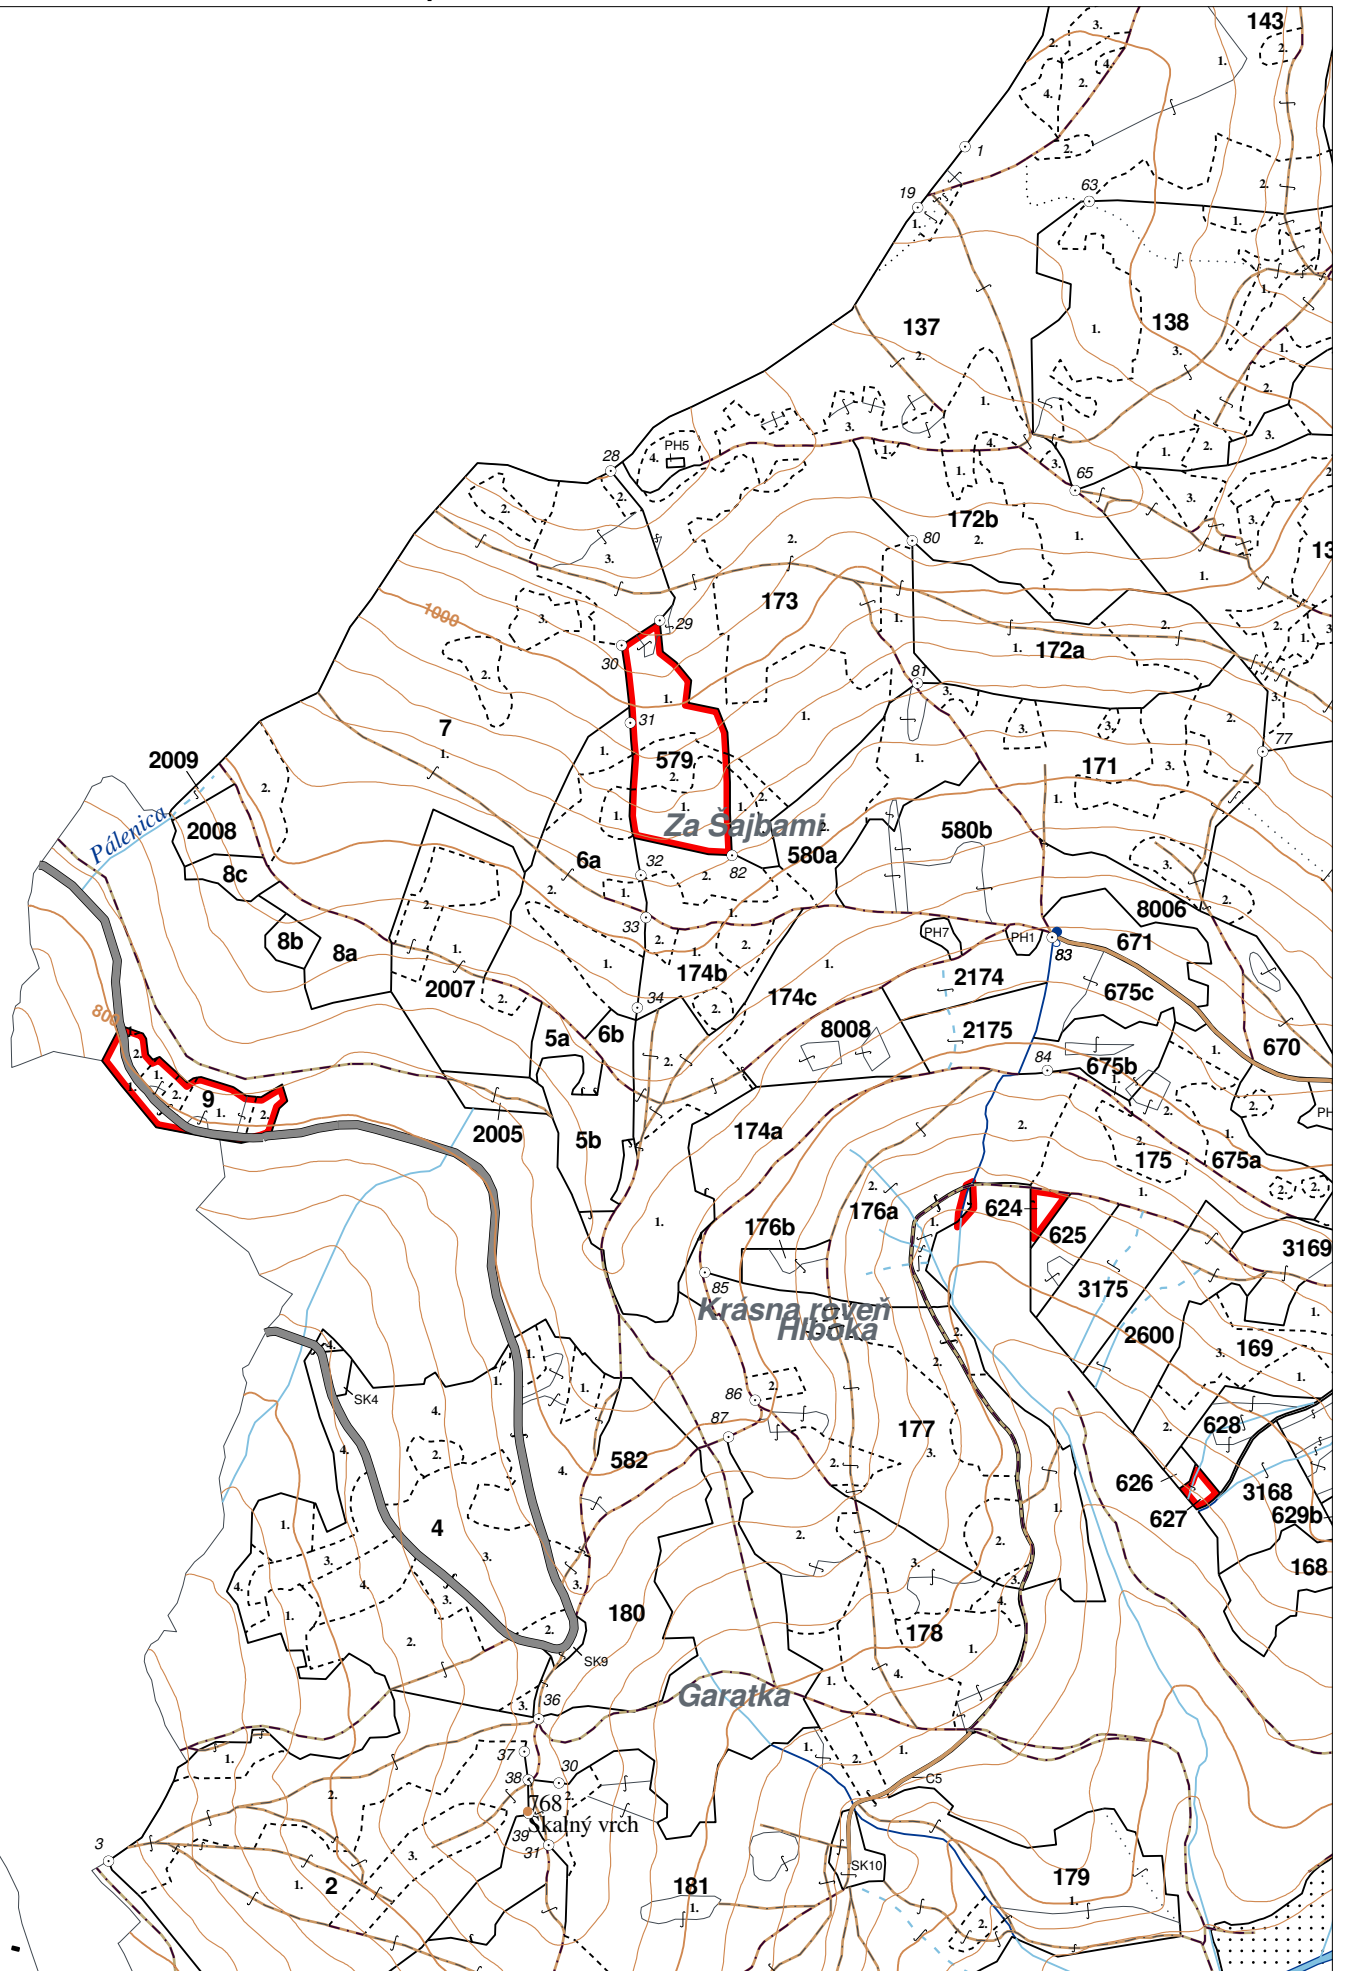

LHC: MLYNKY , NÁLEPKOVO

LC: Nálepkovo

Platnosť PSL: 2023-2032

Obhospodarovateľ: Čarnická Terézia

PV1

**Porovnávací výkaz nového a starého označenia**

Nová JPRL				Stará JPRL							
Dc	Čp	Ps	KL	Dc	Čp	Ps	OP	Časť	Starý LHC	Starý plán (kód, názov)	
2009		H		8	B			100	MLYNKY	SL106	LESY OBCE NÁLEPKOVO
2175		H		174	C	1		100	NÁLEPKOVO	SL106	LESY OBCE NÁLEPKOVO

OBRYSOVÁ MAPA  
LC Nálepkovo  
Obhospodarovateľ: Čarnická Terézia

ZBGIS ©, Úrad geodézie, kartografie a katastra Slovenskej republiky, č. GKÚ: 109-102-2657/2016, 2017

Reklisko

stav k 1.1.2023

1 : 10 000

Vyhotovil: SLS, a.s., Banská Bystrica

**PORASTOVÁ MAPA**  
LC Nálepkovo  
Obhospodarovateľ: Čarnická Terézia

ZBGIS ©, Úrad geodézie, kartografie a katastra Slovenskej republiky, č. GKÚ: 109-102-2657/2016, 2017

Peklisko

stav k 1.1.2023

1 : 10 000