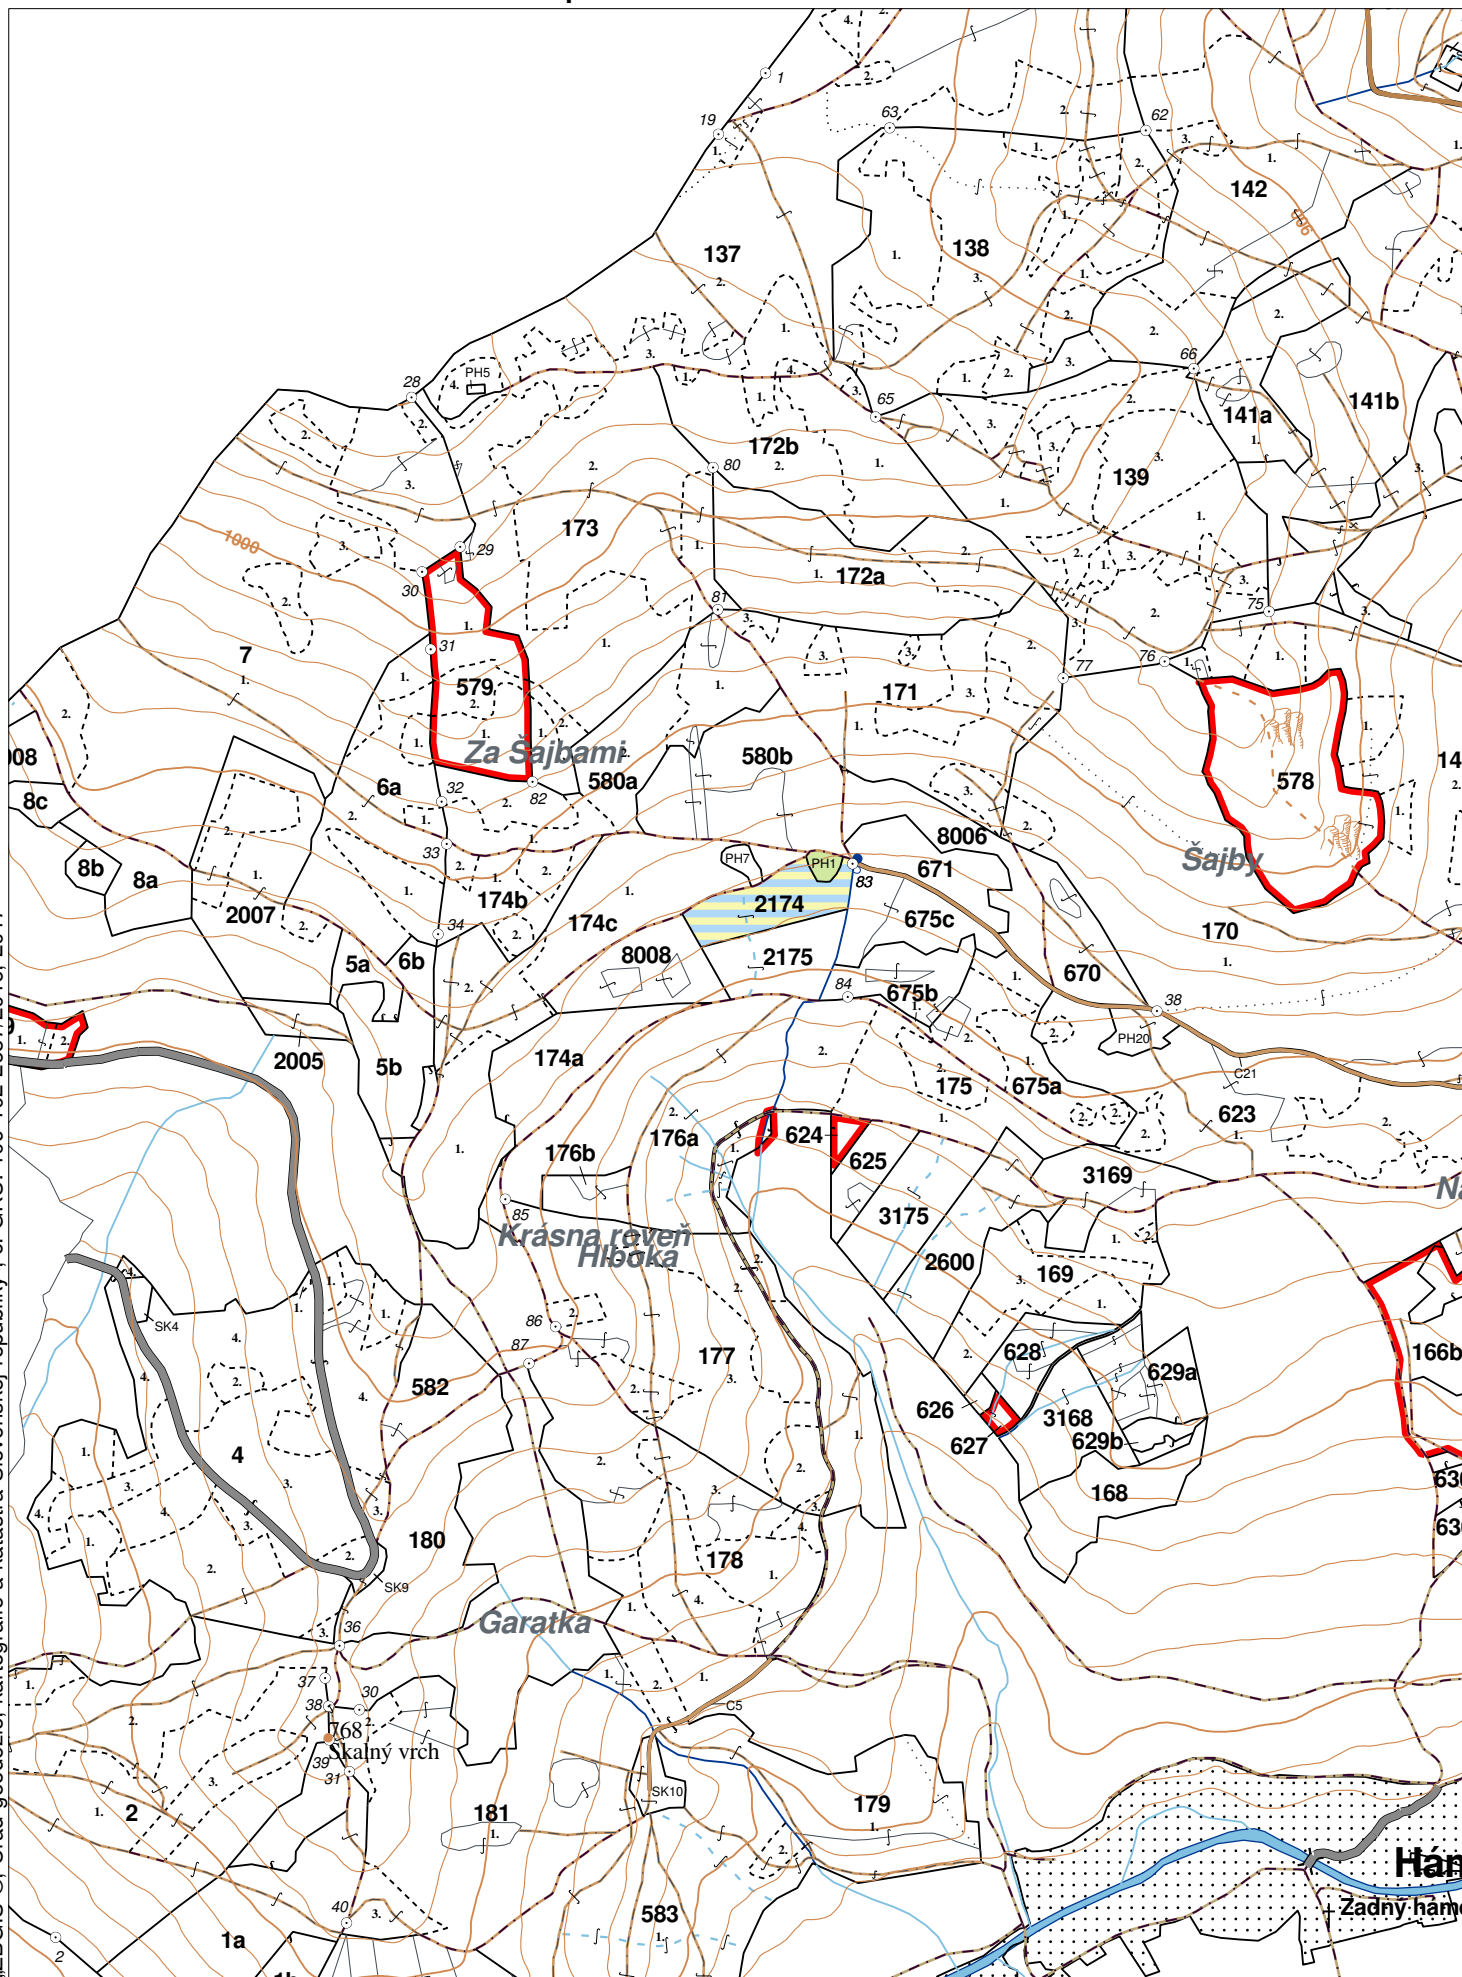

LHC: NÁLEPKOVO

LC: Nálepkovo

Platnosť PSL: 2023-2032

Obhospodarovateľ: Blaško Vladimír

PV1

Porovnávací výkaz nového a starého označenia

Nová JPRL				Stará JPRL							
Dc	Čp	Ps	KL	Dc	Čp	Ps	OP	Časť	Starý LHC	Starý plán (kód, názov)	
2174			H	174	C	1		100	NÁLEPKOVO	SL106	LESY OBCE NÁLEPKOVO

OBRYSOVÁ MAPA
LC Nálepko
Obhospodarovateľ: Blaško Vladimír

ZBGIS ©, Úrad geodézie, kartografie a katastra Slovenskej republiky, č. GKÚ: 109-102-2657/2016, 2017

stav k 1.1.2023

1 : 10 000

Vyhotovil: SLS, a.s., Banská Bystrica

PORASTOVÁ MAPA
LC Nálepko
Obhospodarovateľ: Blaško Vladimír

ZBGIS ©, Úrad geodézie, kartografie a katastra Slovenskej republiky, č. GKÚ: 109-102-2657/2016, 2017

stav k 1.1.2023

1 : 10 000

Vyhotovil: SLS, a.s., Banská Bystrica