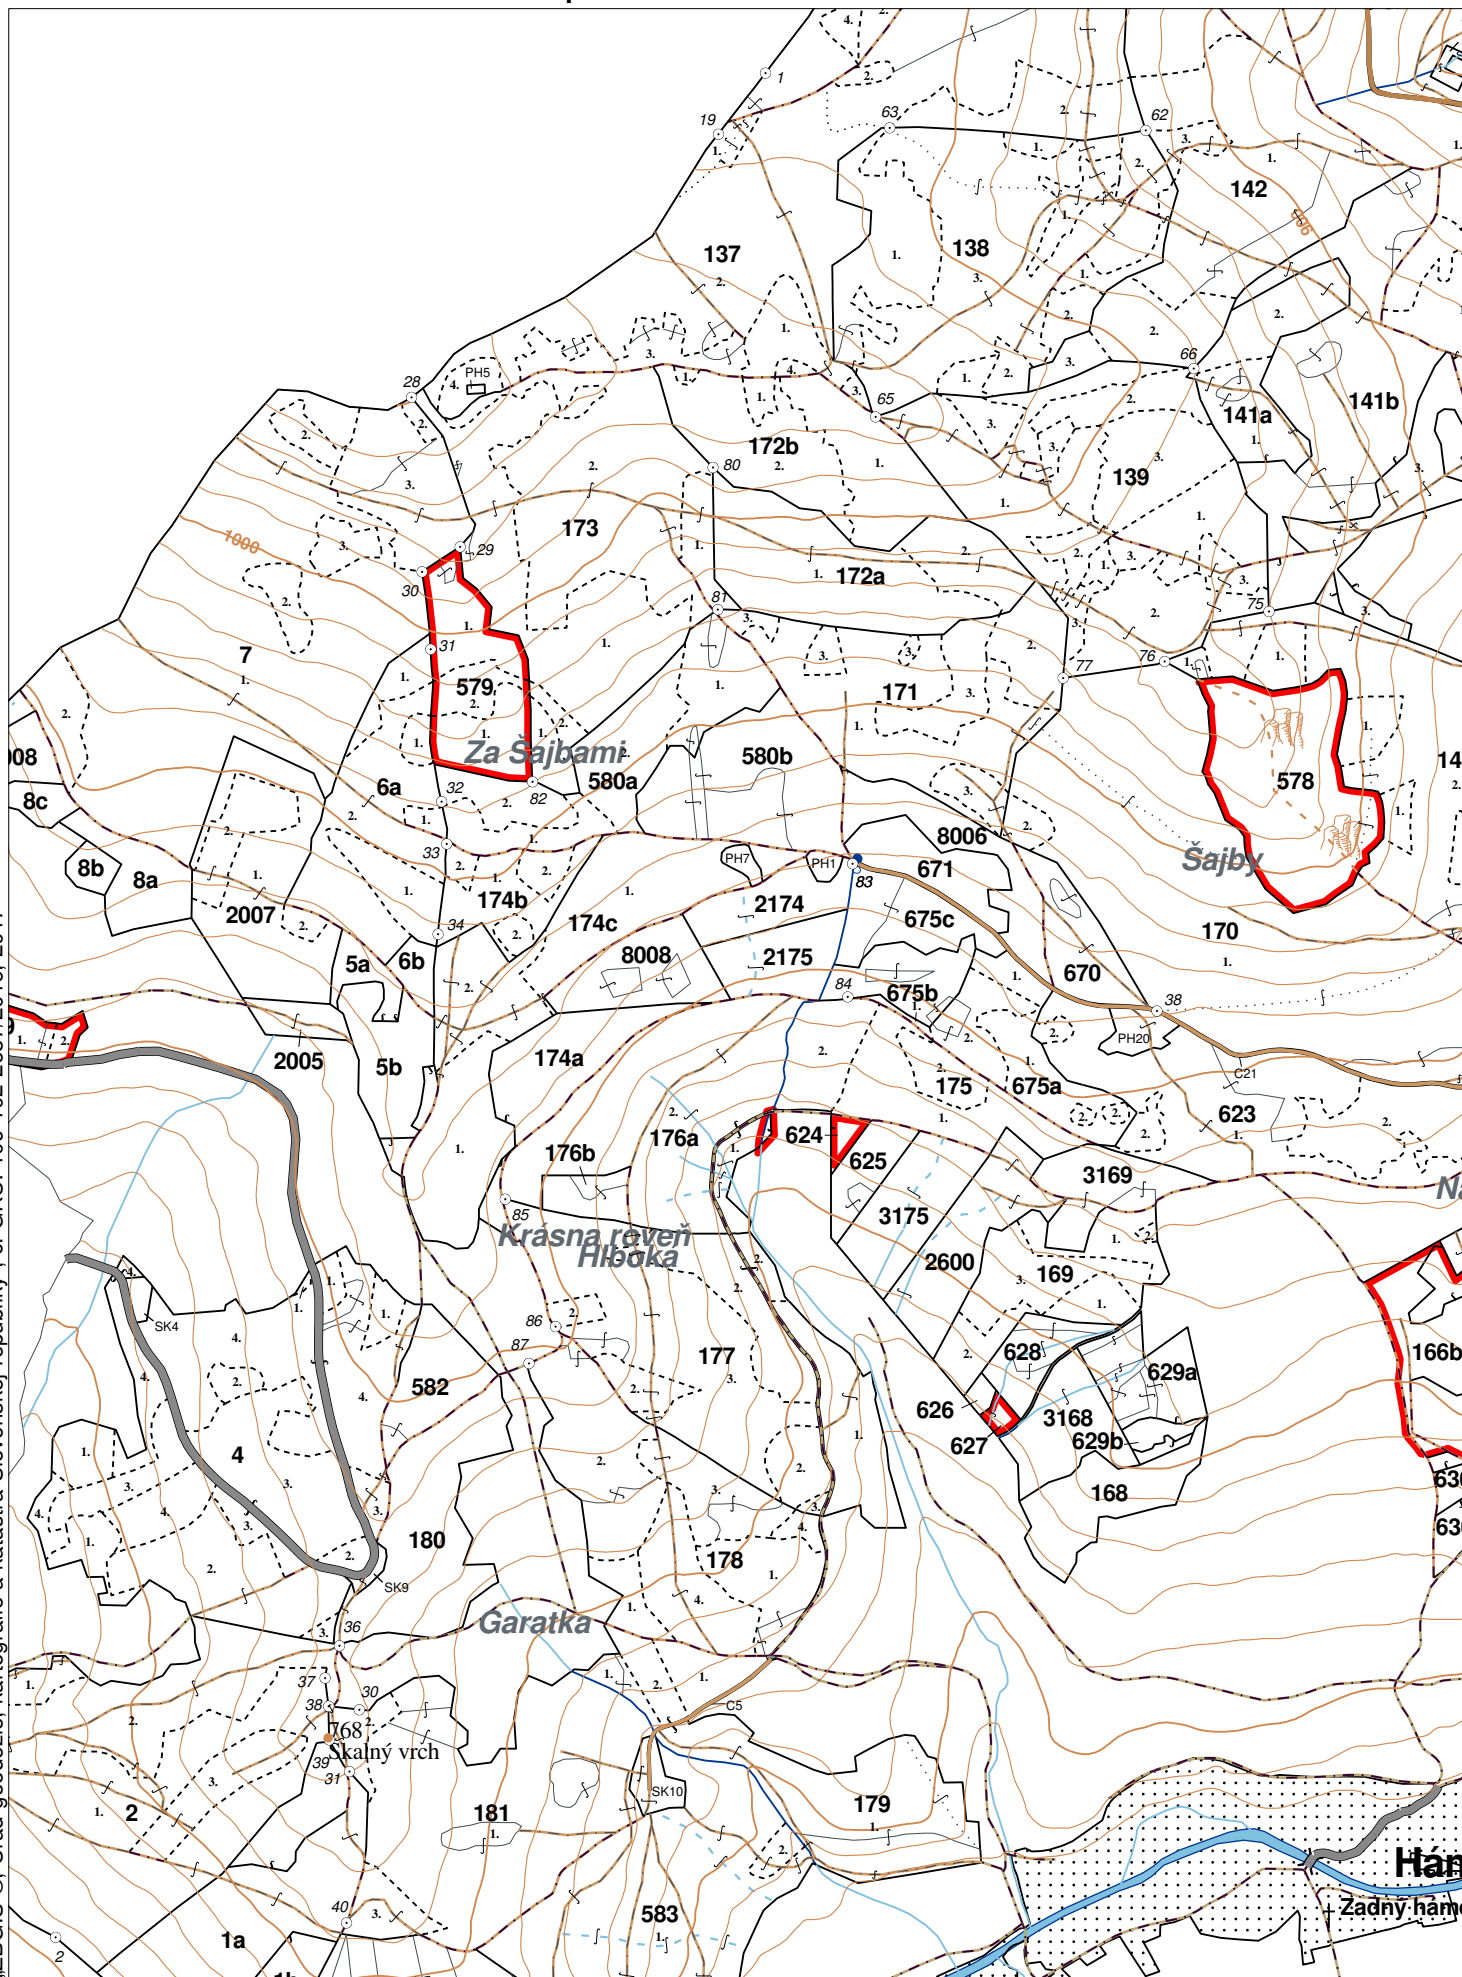

LHC: NÁLEPKOVO

LC: Nálepkovo

Platnosť PSL: 2023-2032

Obhospodarovateľ: Blaško Vladimír

PV1

Porovnávací výkaz nového a starého označenia

Nová JPRL				Stará JPRL							
Dc	Čp	Ps	KL	Dc	Čp	Ps	OP	Časť	Starý LHC	Starý plán (kód, názov)	
2174			H	174	C	1		100	NÁLEPKOVO	SL106	LESY OBCE NÁLEPKOVO

OBRYSOVÁ MAPA
LC Nálepko
Obhospodarovateľ: Blaško Vladimír

ZBGIS ©, Úrad geodézie, kartografie a katastra Slovenskej republiky, č. GKÚ: 109-102-2657/2016, 2017

stav k 1.1.2023

1 : 10 000

Vyhotovil: SLS, a.s., Banská Bystrica

PORASTOVÁ MAPA
LC Nálepko
Obhospodarovateľ: Blaško Vladimír

ZBGIS ©, Úrad geodézie, kartografie a katastra Slovenskej republiky, č. GKÚ: 109-102-2657/2016, 2017

stav k 1.1.2023

1 : 10 000

Vyhotovil: SLS, a.s., Banská Bystrica