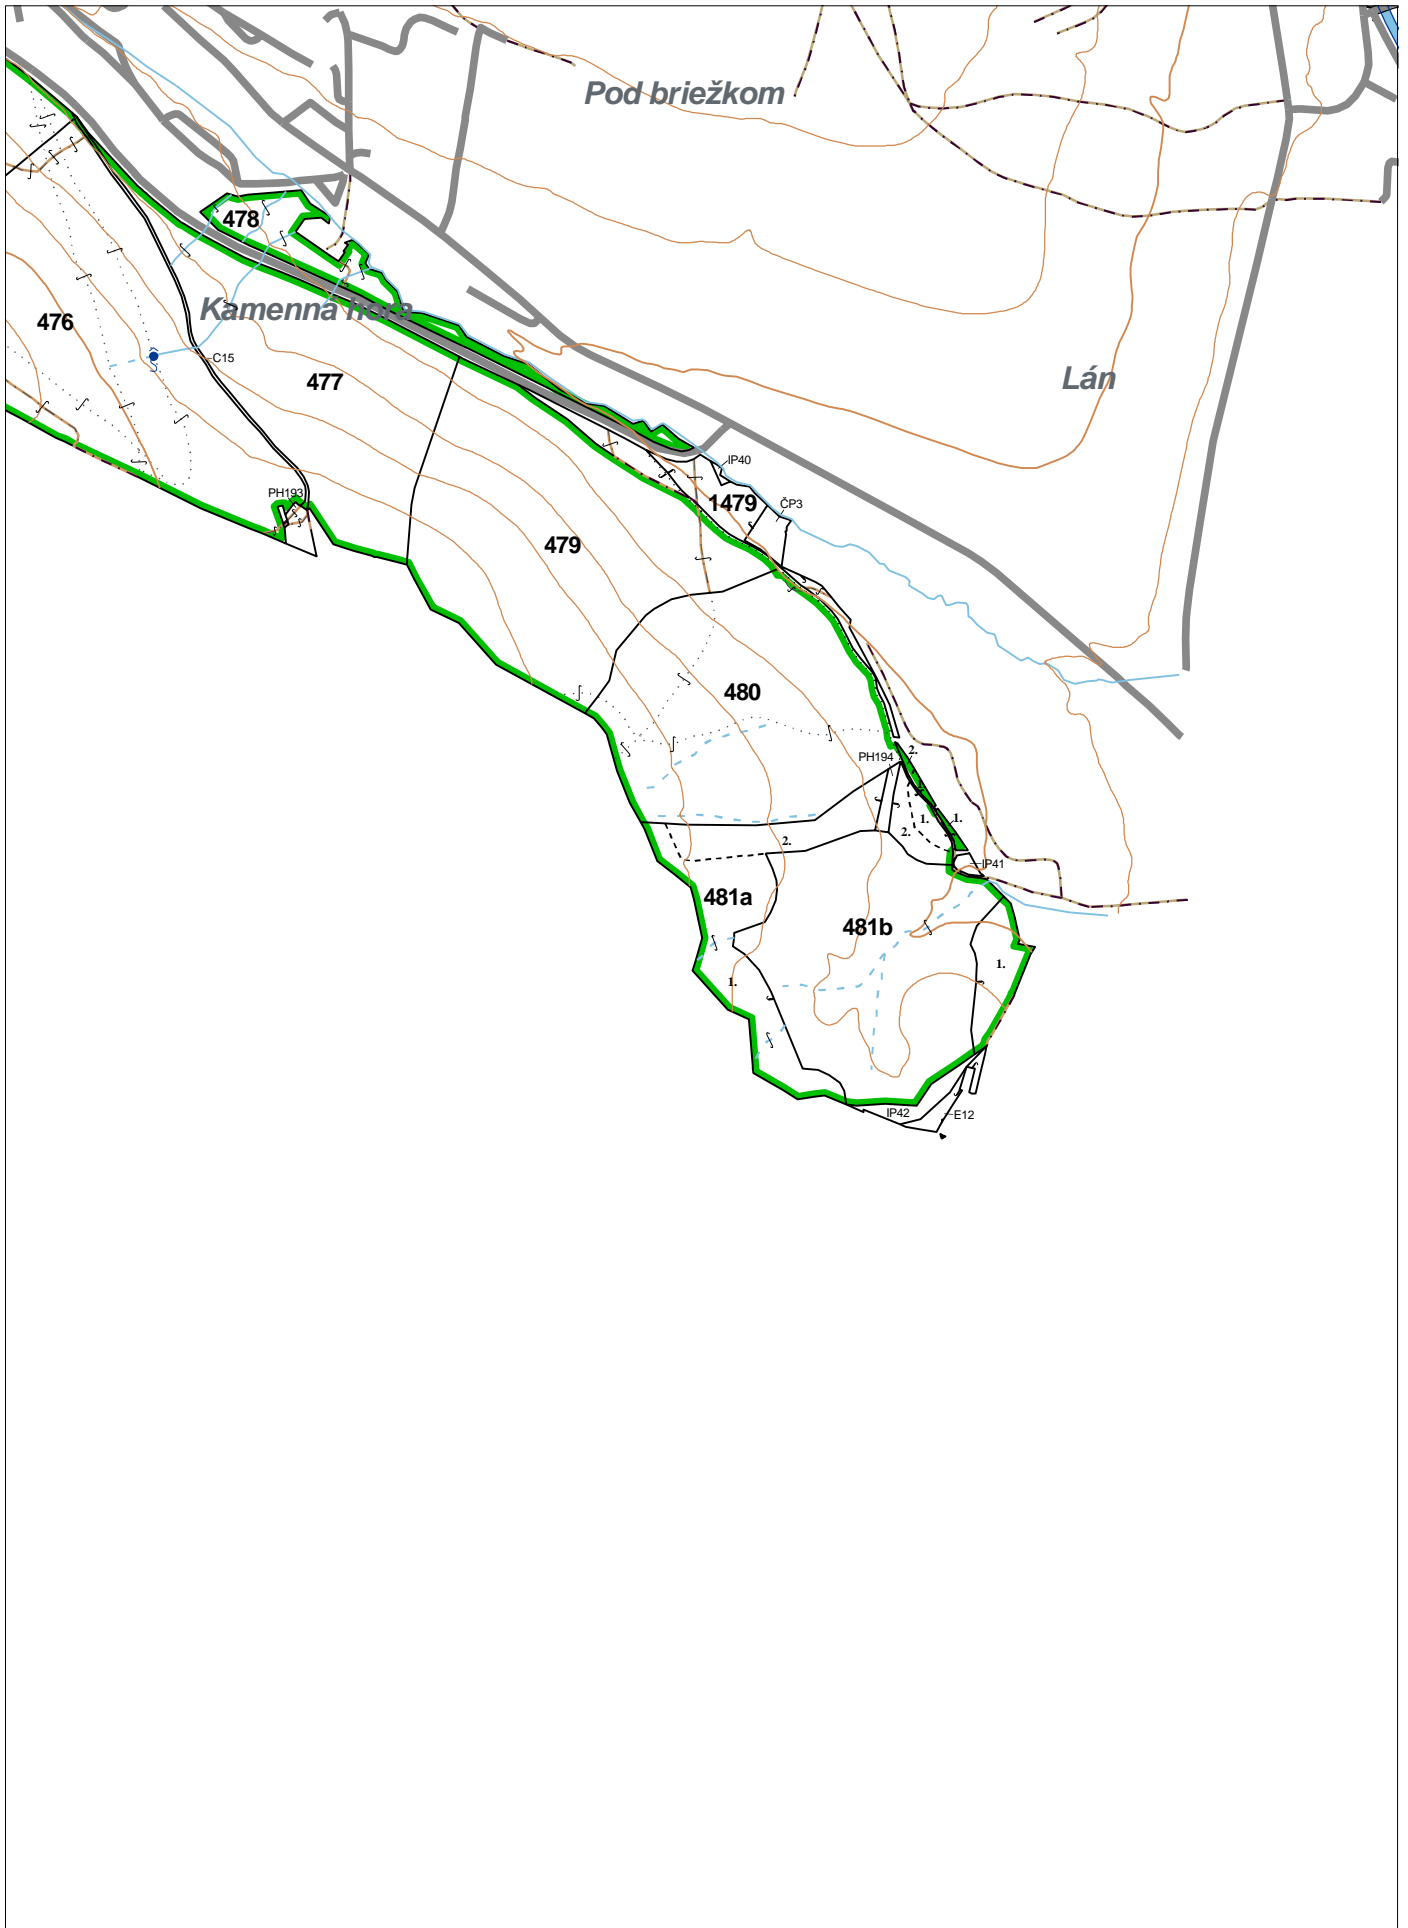

OBRYSOVÁ MAPA
LC Lesy na LHC Zborov
Obhospodarovateľ: Cimbalák Rastislav

PORASTOVÁ MAPA
LC Lesy na LHC Zborov
Obhospodarovateľ: Cimbalák Rastislav

ZBGIS ©, Úrad geodézie, kartografie a katastra Slovenskej republiky, č. GKÚ: 109-102-2657/2016, 2017

POTVRDENIE
o prevzatí provizórnych máp a porovnávacieho výkazu

Lesný celok **Lesy na LHC Zborov**

ICUZ	Názov obhospodarovateľa (štatutárny zástupca / OLH)	Počet kusov provizórnych máp		Porovnávací výkaz (počet strán)	Dátum	Podpis
		obrysová	porastová			
37	Cimbalák Rastislav	Elektronický formát *pdf				zverejnené na www.slsas.sk
	Cimbalák Rastislav / bez OLH					