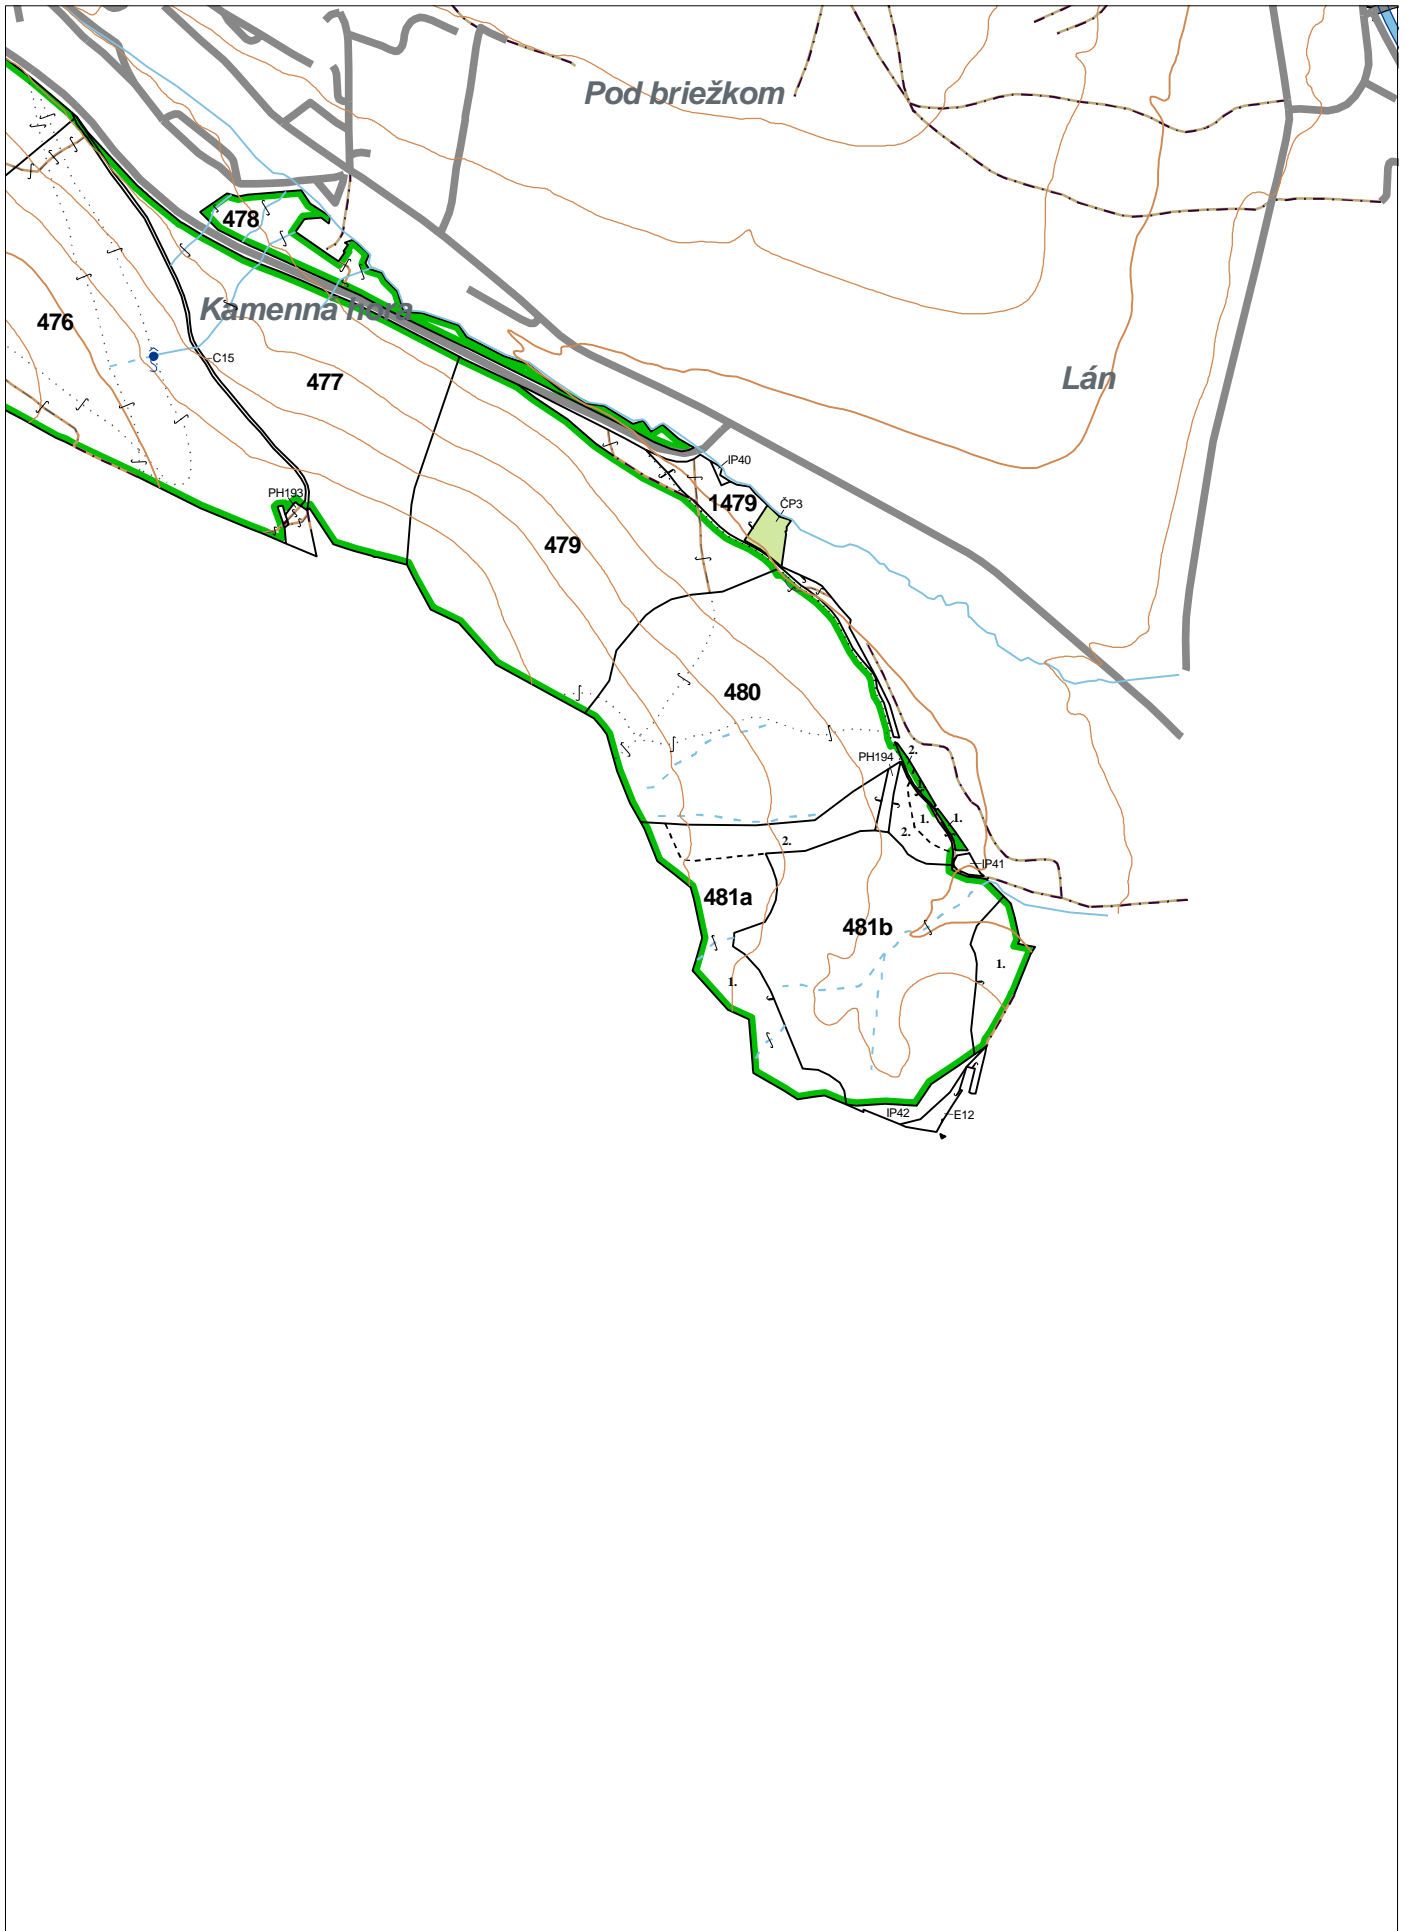

OBRYSOVÁ MAPA
LC Lesy na LHC Zborov
Obhospodarovateľ: Cimbalák Rastislav

PORASTOVÁ MAPA
LC Lesy na LHC Zborov
Obhospodarovateľ: Cimbalák Rastislav

ZBGIS ©, Úrad geodézie, kartografie a katastra Slovenskej republiky, č. GKÚ: 109-102-2657/2016, 2017

POTVRDENIE
o prevzatí provizórnych máp a porovnávacieho výkazu

Lesný celok **Lesy na LHC Zborov**

ICUZ	Názov obhospodarovateľa (štatutárny zástupca / OLH)	Počet kusov provizórnych máp		Porovnávací výkaz (počet strán)	Dátum	Podpis
		obrysová	porastová			
37	Cimbalák Rastislav	Elektronický formát *pdf				zverejnené na www.slsas.sk
	Cimbalák Rastislav / bez OLH					