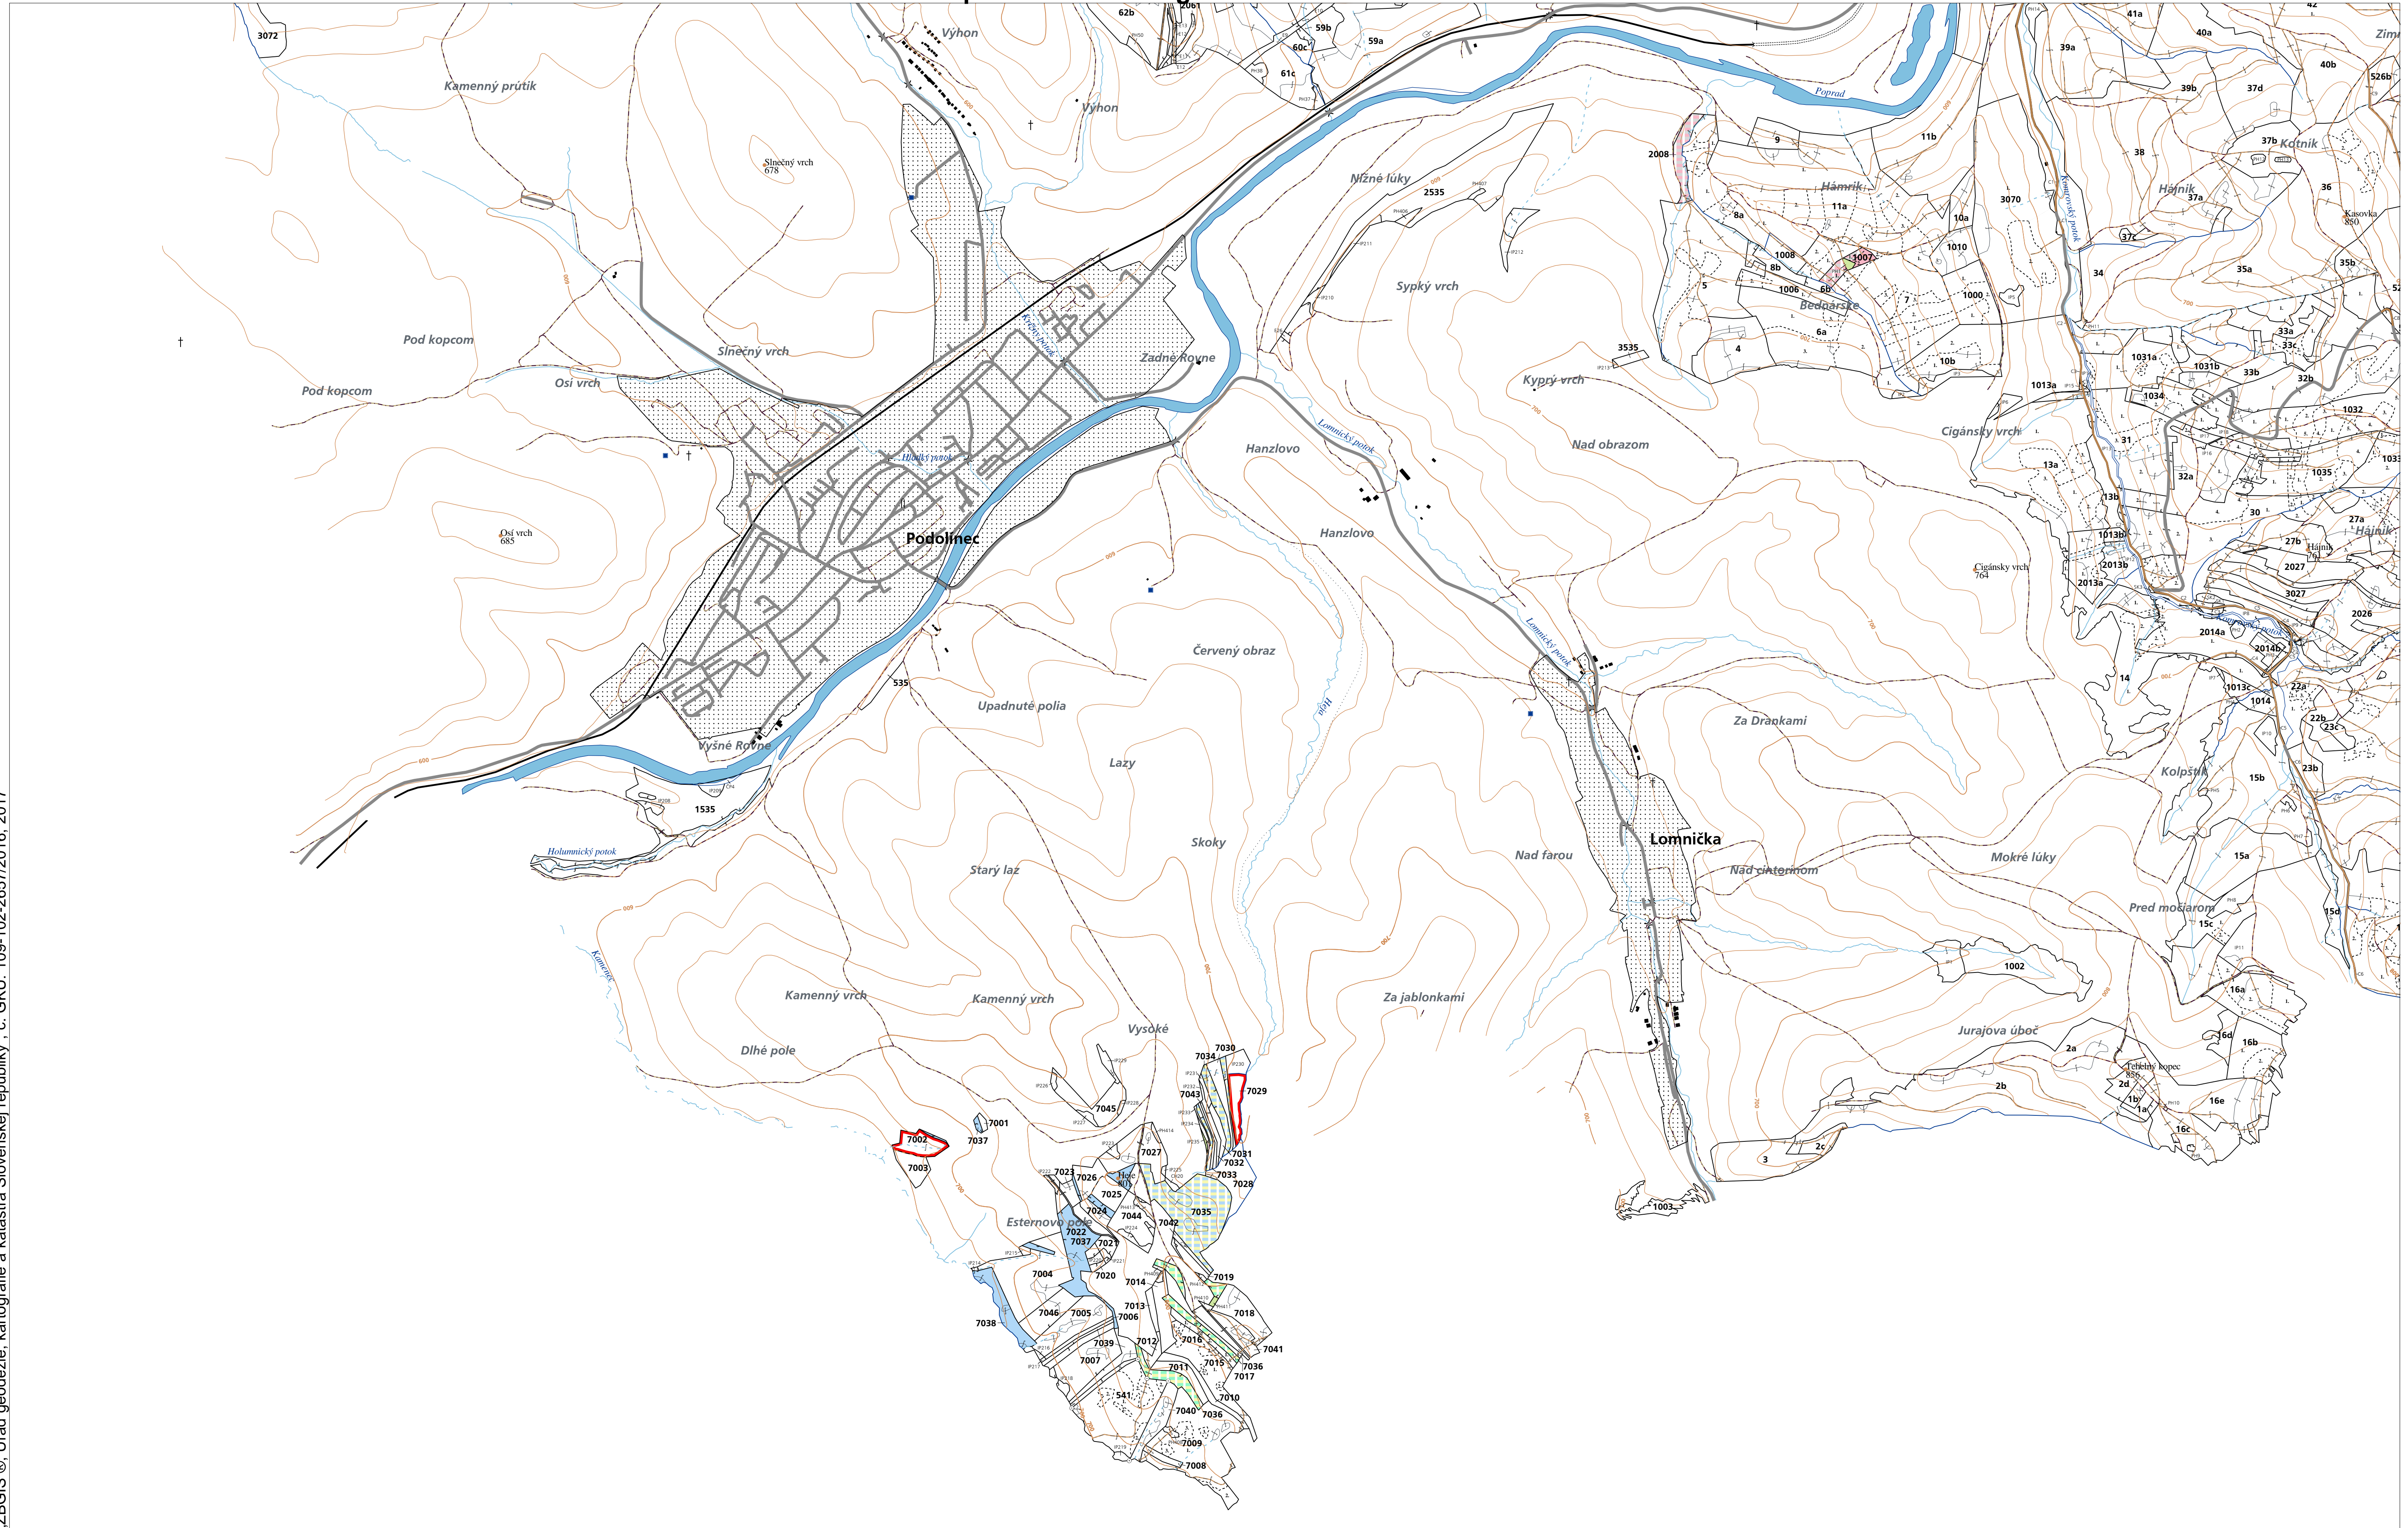

PORASTOVÁ MAPA
LC Lesy Podolínec
Obhospodarovateľ: Neregistrovaní v k.ú. Podolínec

ZBGIS © Úrad geodézie, kartografie a katastra Slovenskej republiky, č. GKÚ: 109-102-2657/2016, 2017