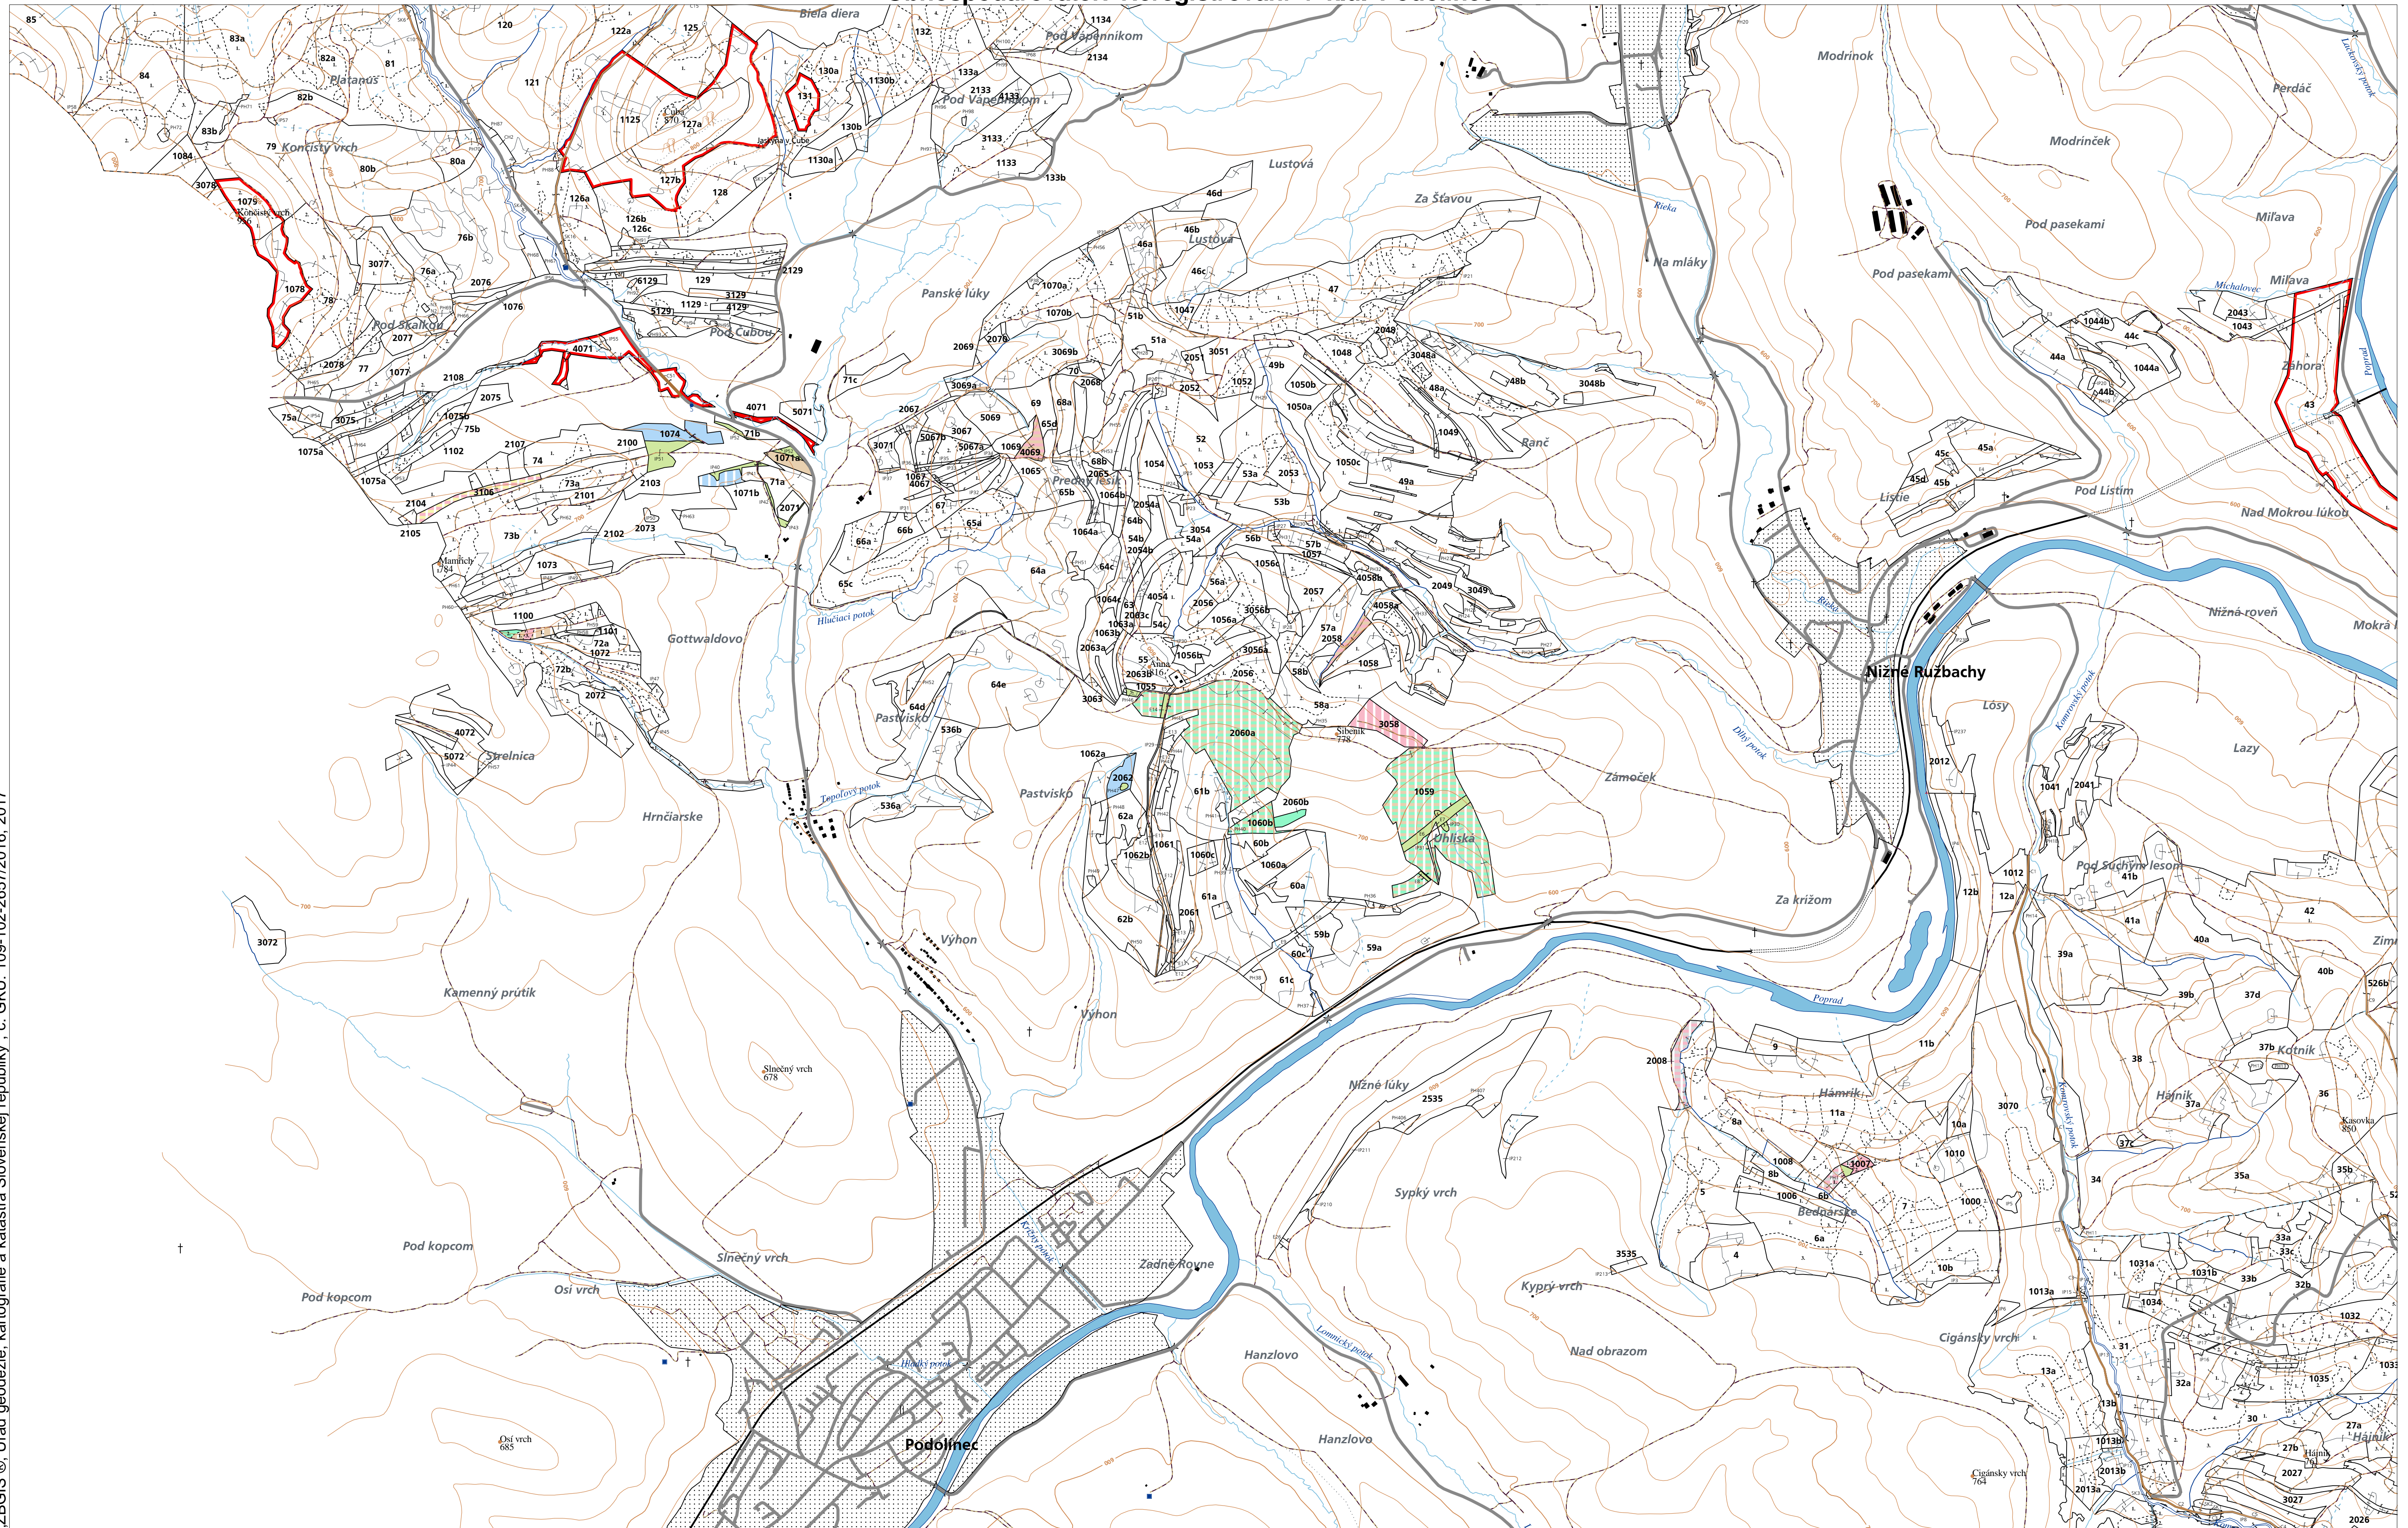

PORASTOVÁ MAPA
LC Lesy Podolínec
Obhospodarovateľ: Neregistrovaní v k.ú. Podolínec

ZBGIS © Úrad geodézie, kartografie a katastra Slovenskej republiky, č. GKÚ: 109-102-2657/2016, 2017

stav k 1.1.2025

1 : 10 000