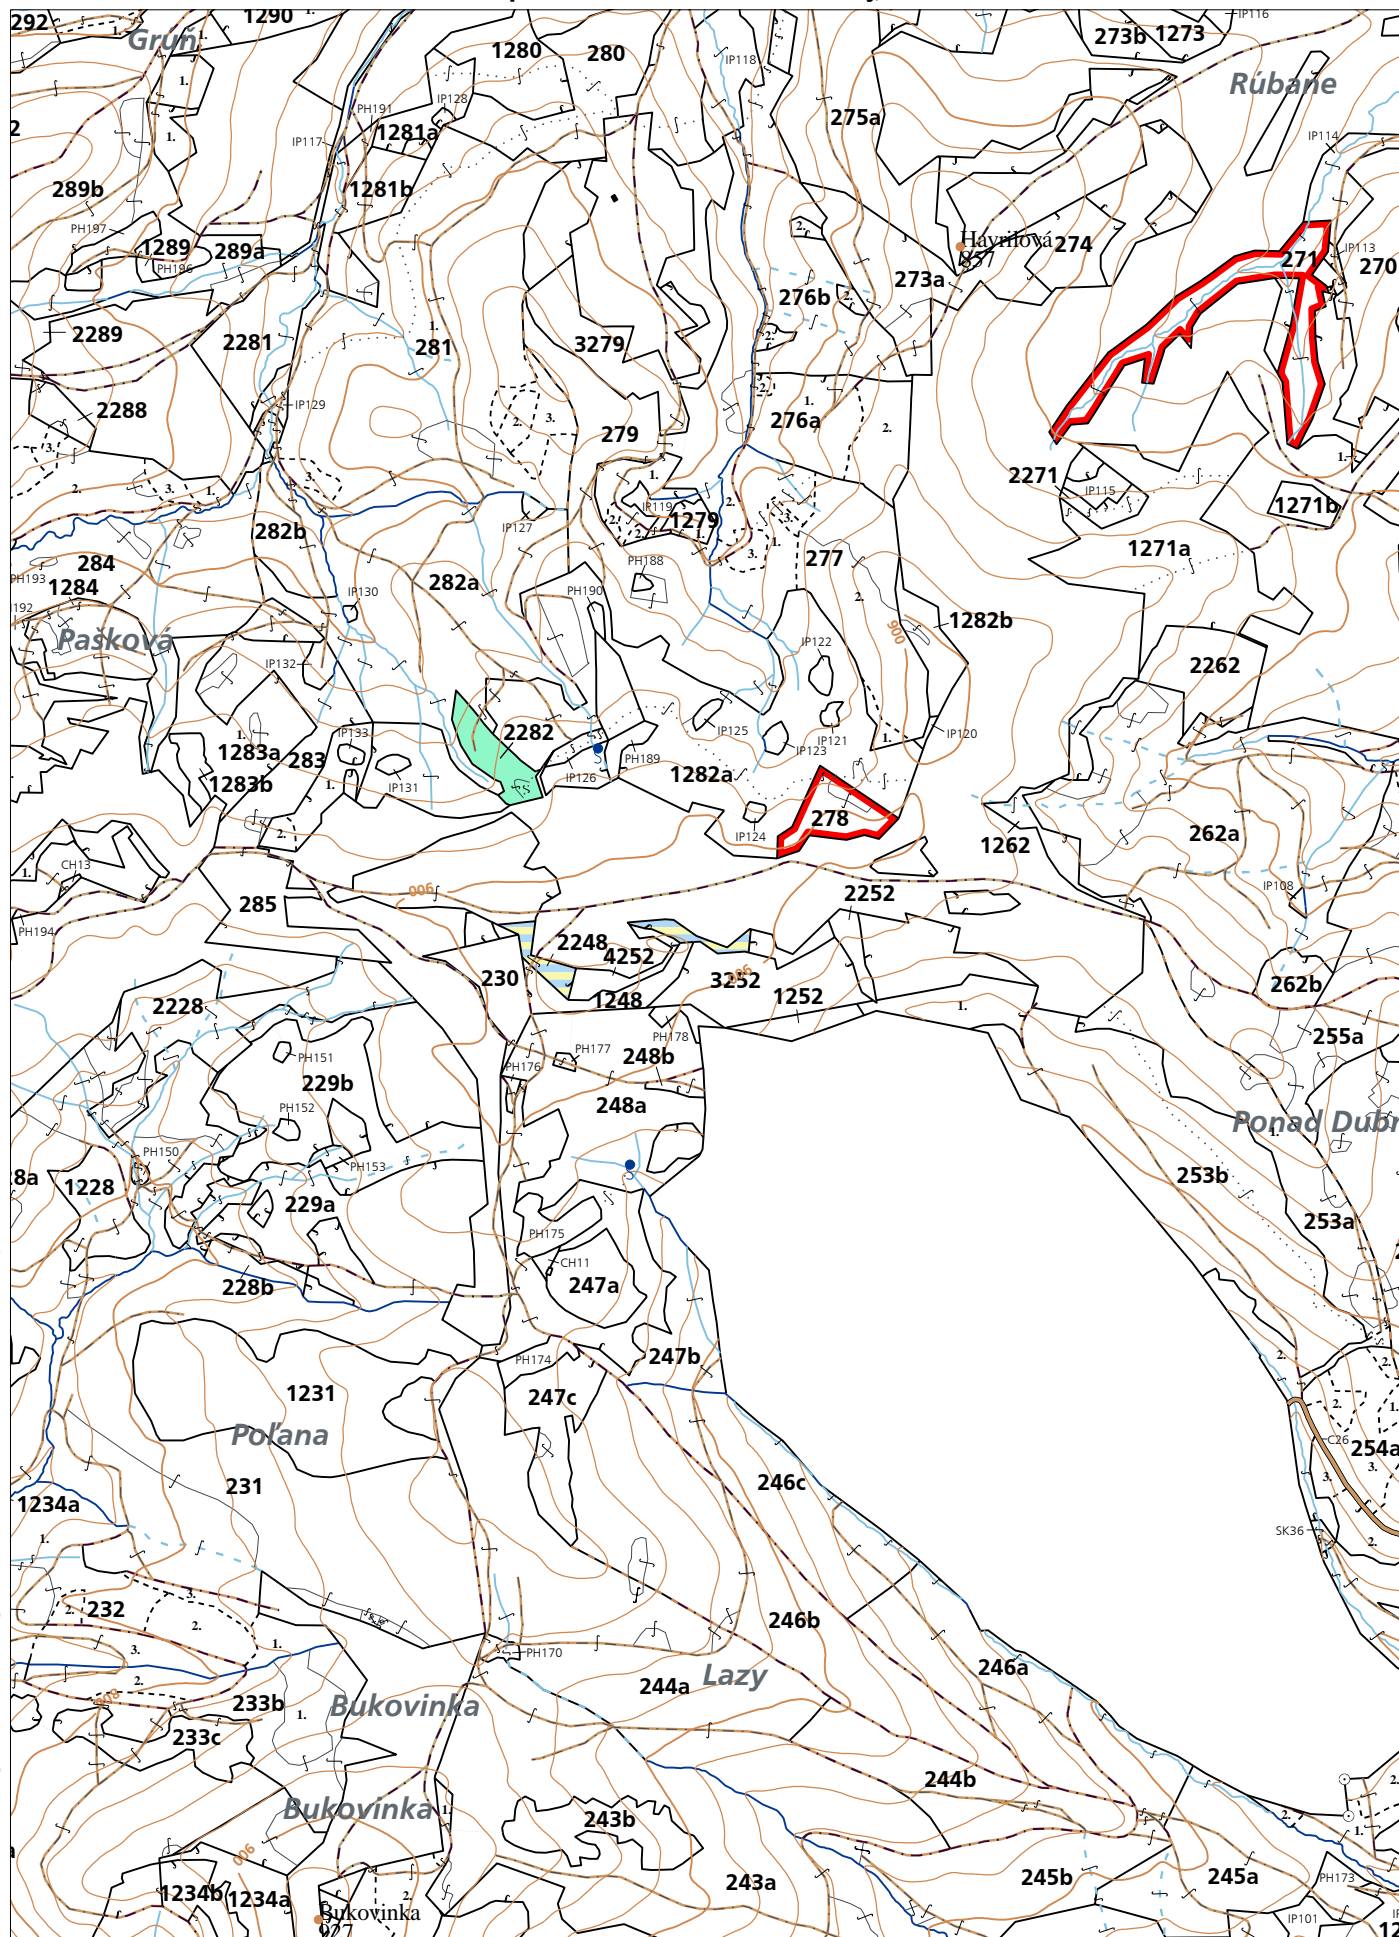

PORASTOVÁ MAPA
LC Lesy Podolínec
Obhospodarovateľ: Nestorík Juraj, JUDr.

ZBGIS ©, Úrad geodézie, kartografie a katastra Slovenskej republiky, č. GKÚ: 109-102-2657/2016, 2017