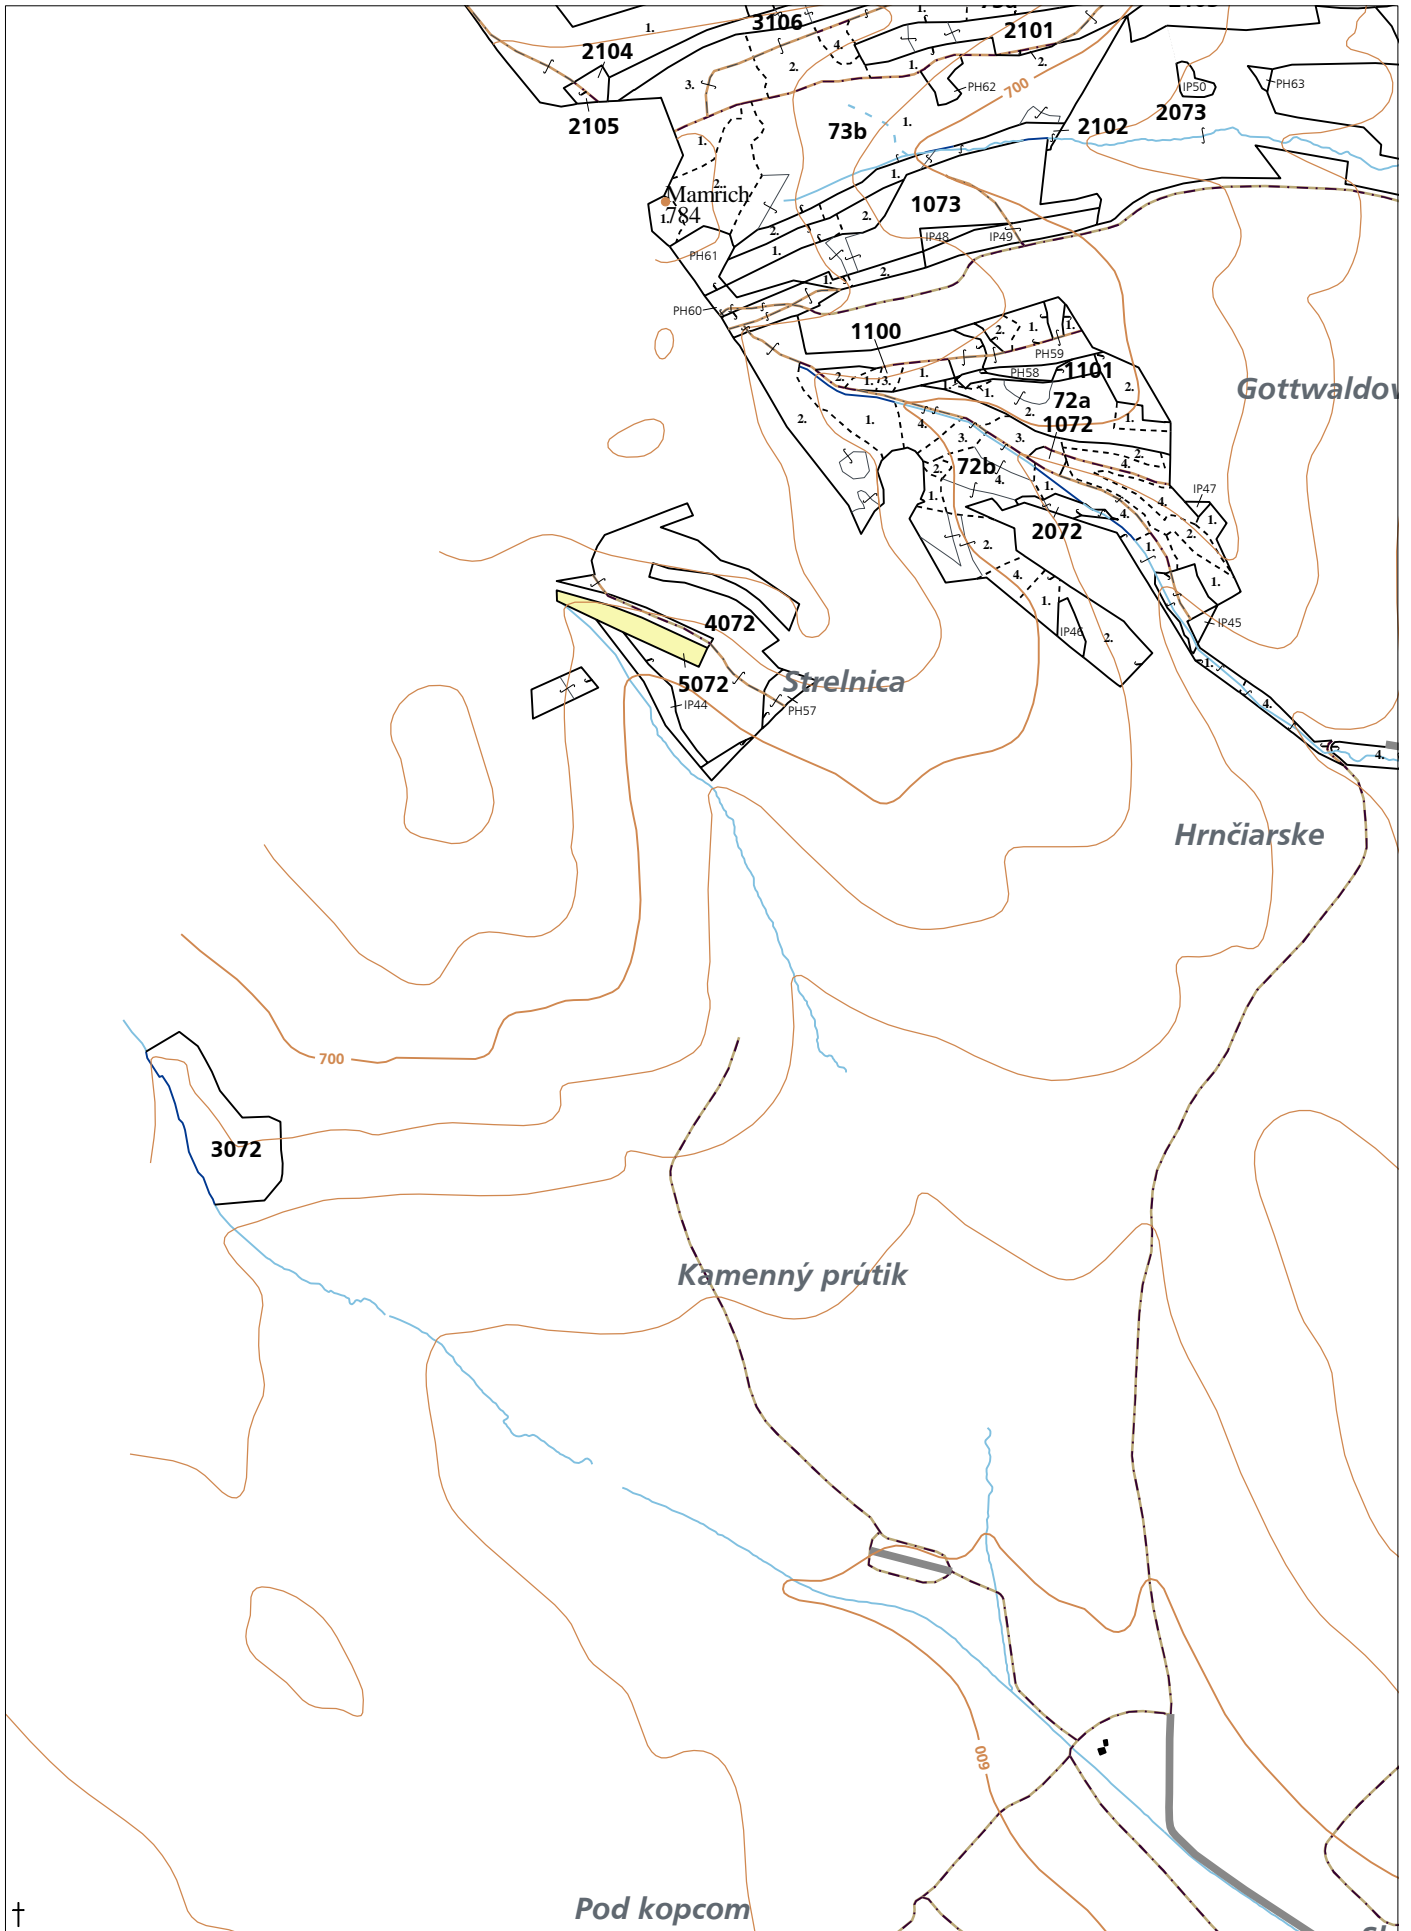

**PORASTOVÁ MAPA**  
LC Lesy Podolínec  
Obhospodarovateľ: Zimová Denisa

ZBGIS ©, Úrad geodézie, kartografie a katastra Slovenskej republiky, č. GKÚ: 109-102-2657/2016, 2017