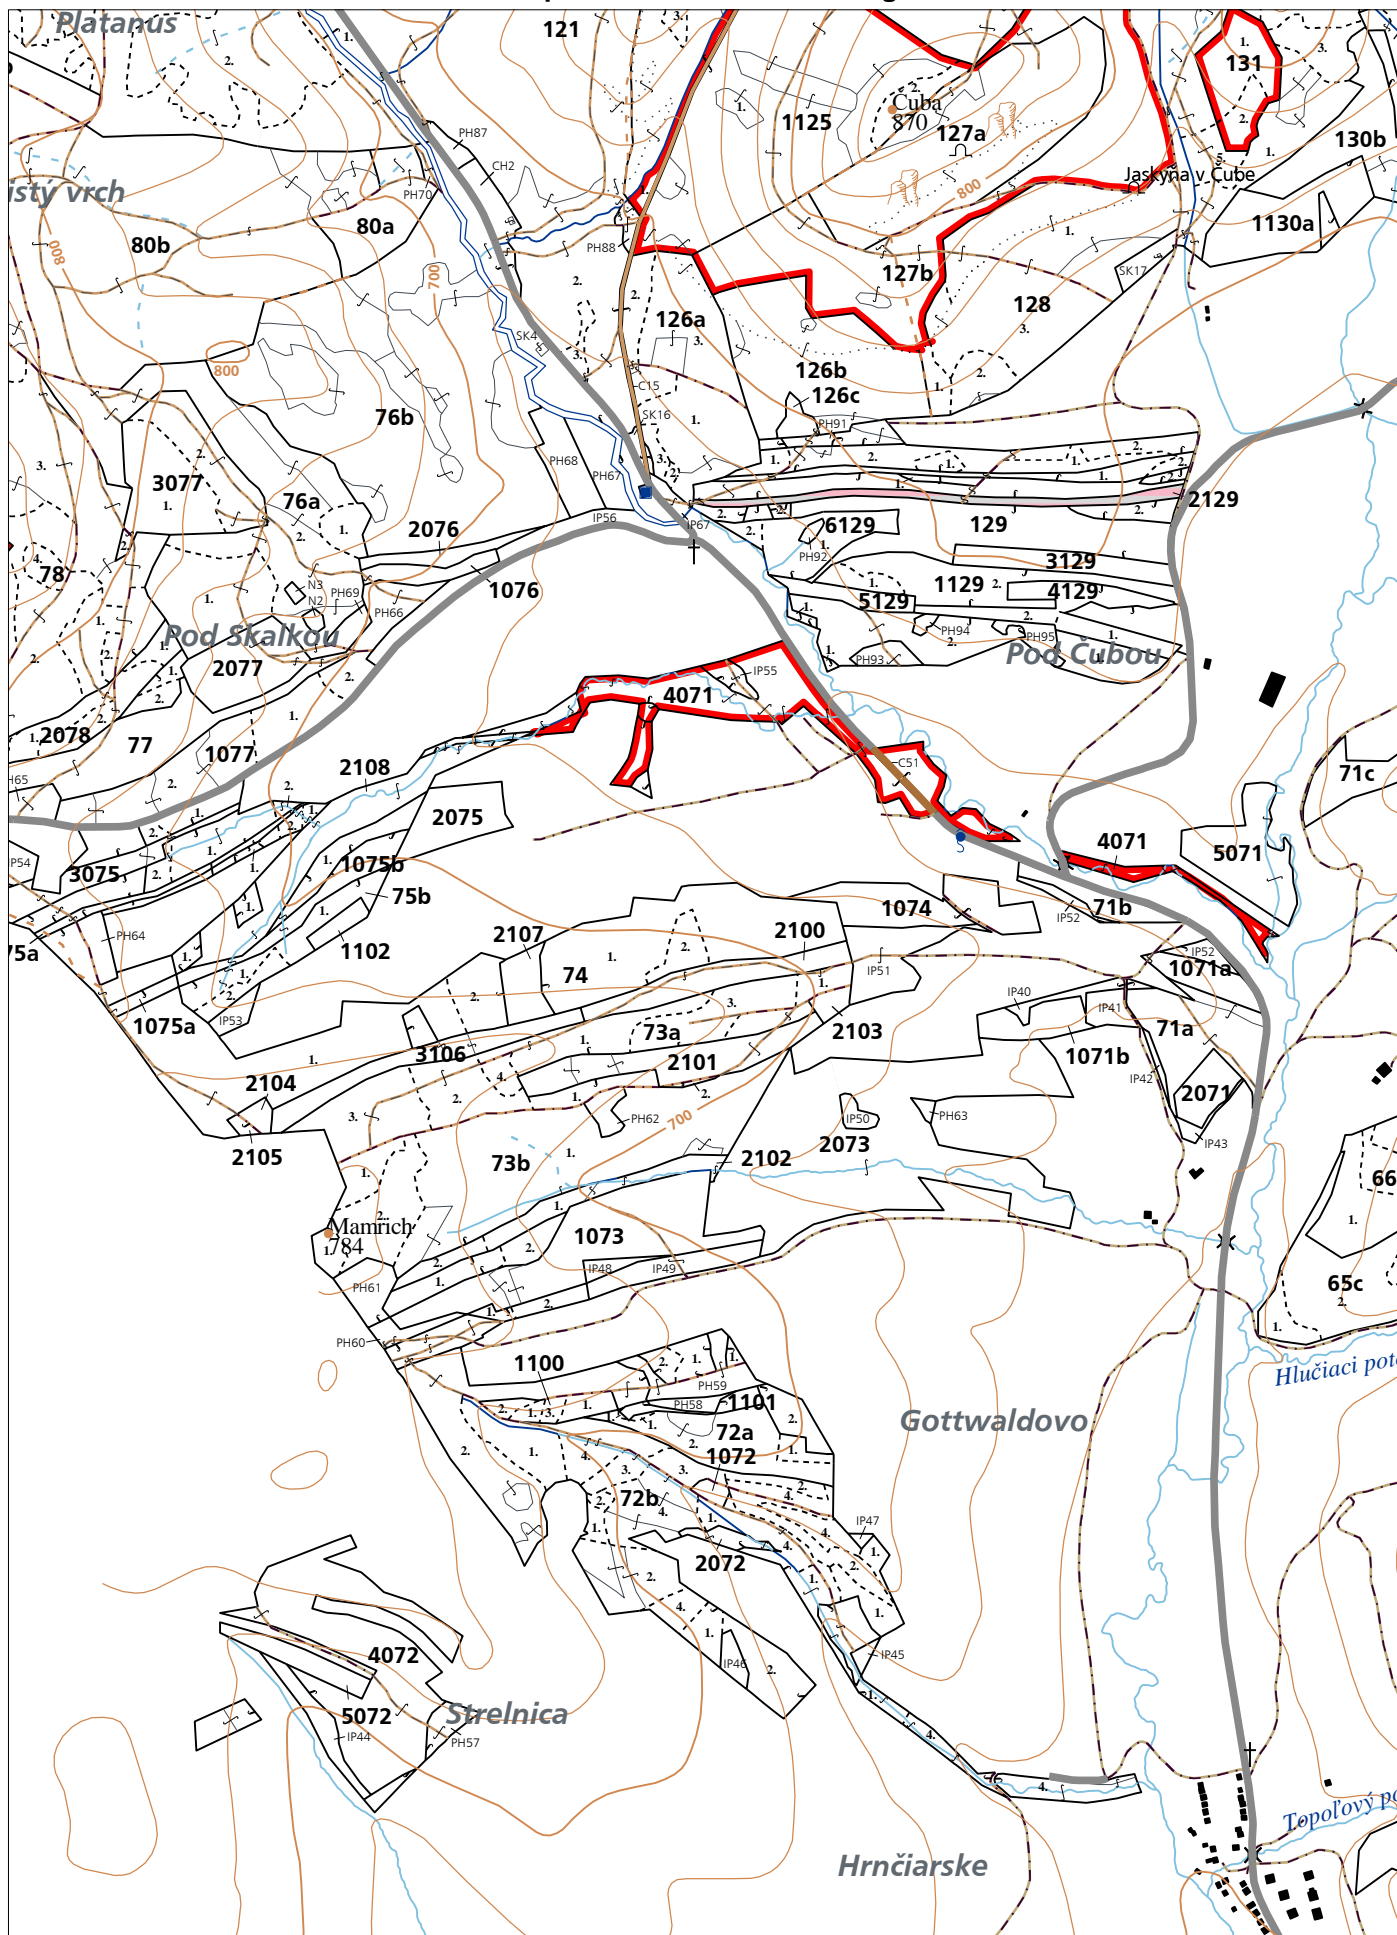

PORASTOVÁ MAPA
LC Lesy Podolínec
Obhospodarovateľ: Tilecká Margita

ZBGIS ©, Úrad geodézie, kartografie a katastra Slovenskej republiky, č. GKÚ: 109-102-2657/2016, 2017