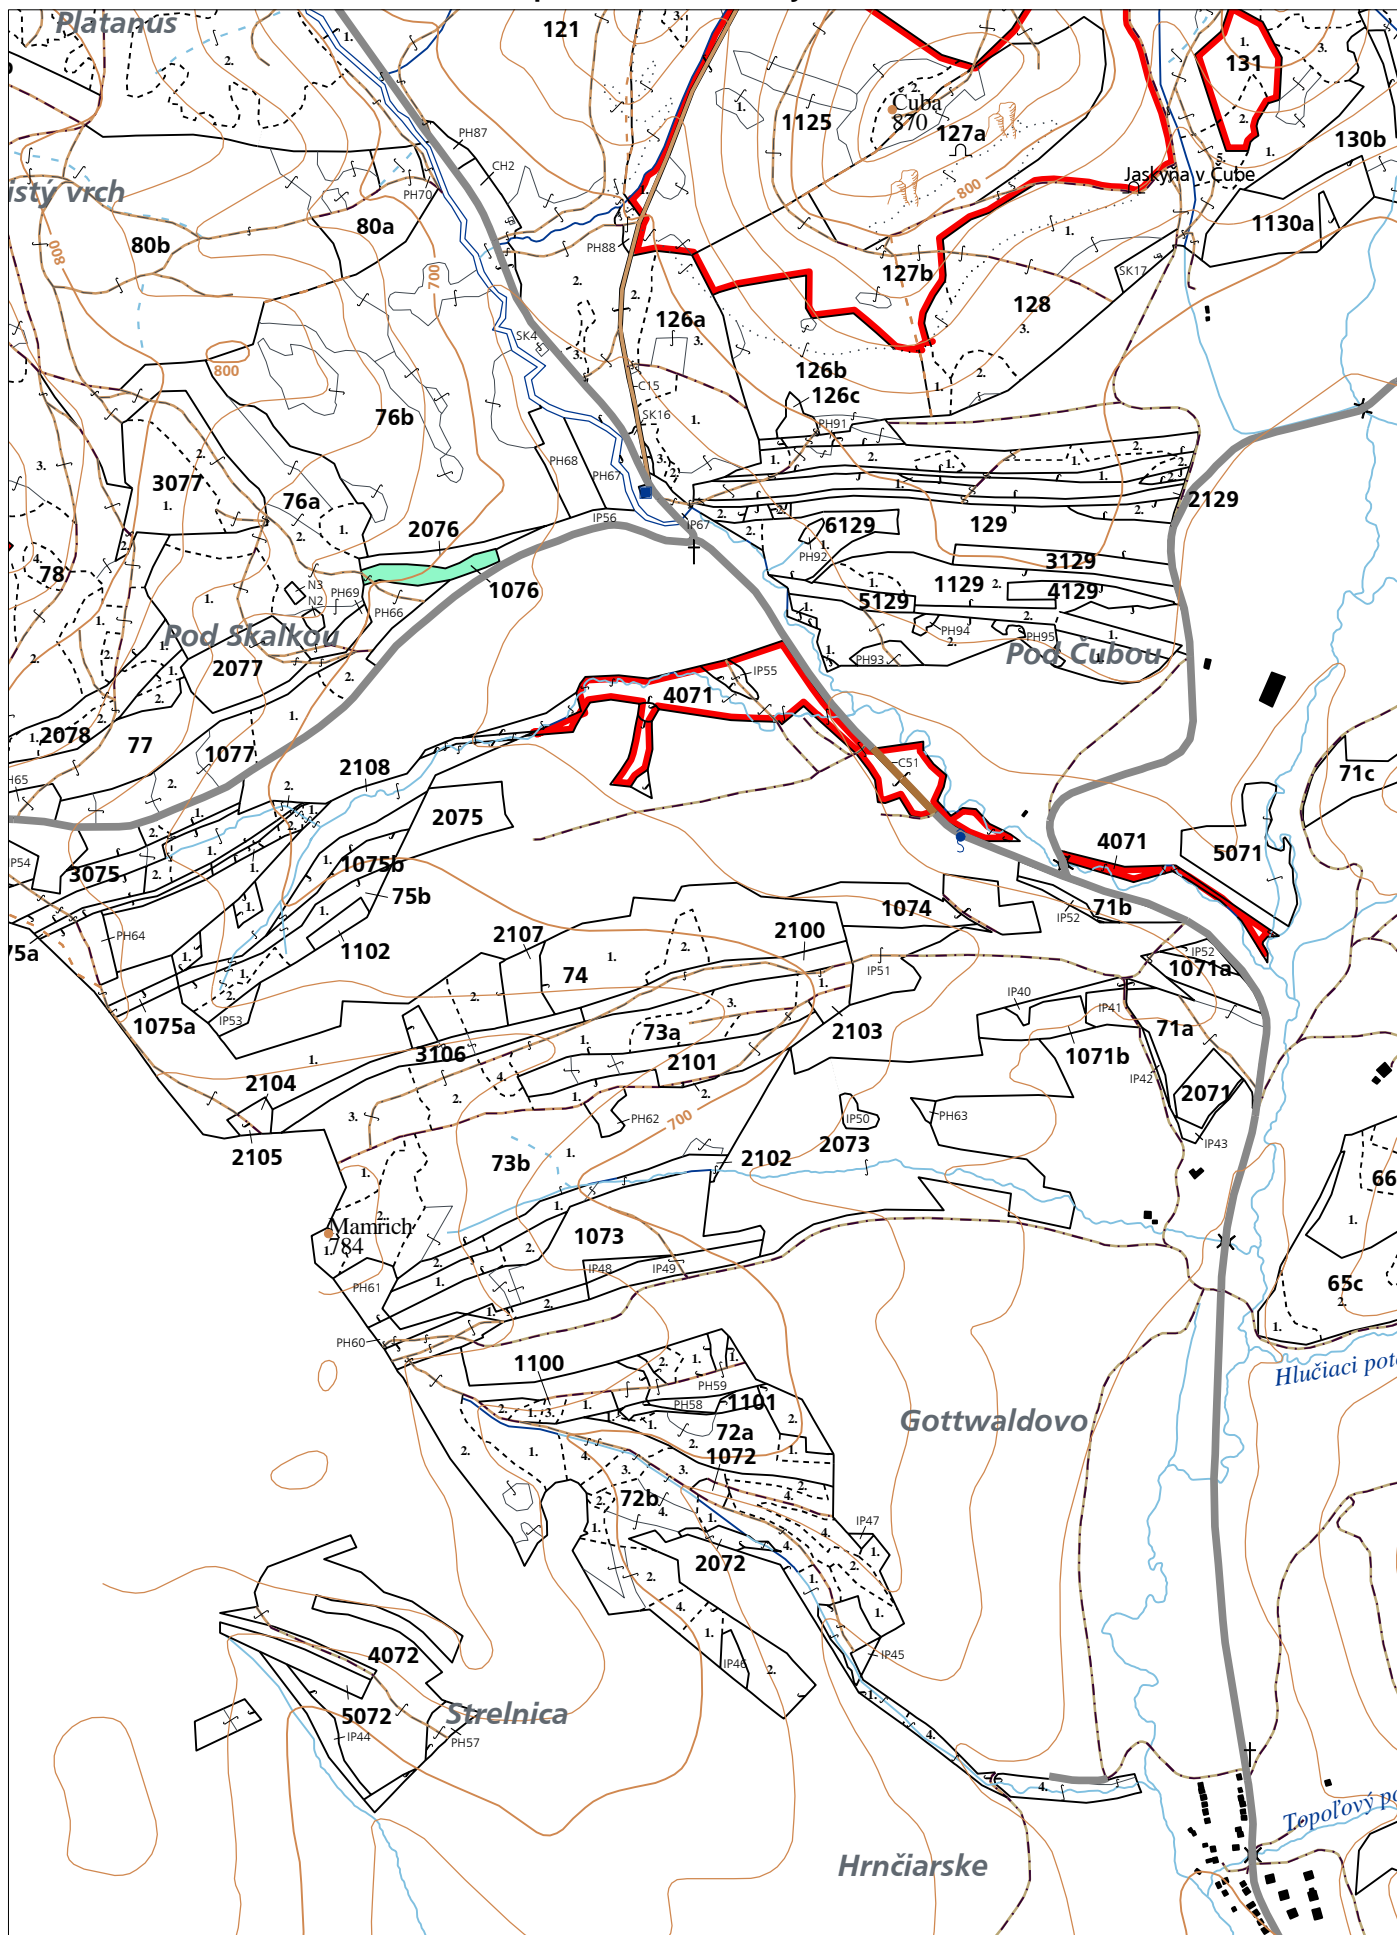

**PORASTOVÁ MAPA**  
LC Lesy Podolínec  
Obhospodarovateľ: Šolonyová Mária

ZBGIS ©, Úrad geodézie, kartografie a katastra Slovenskej republiky, č. GKÚ: 109-102-2657/2016, 2017