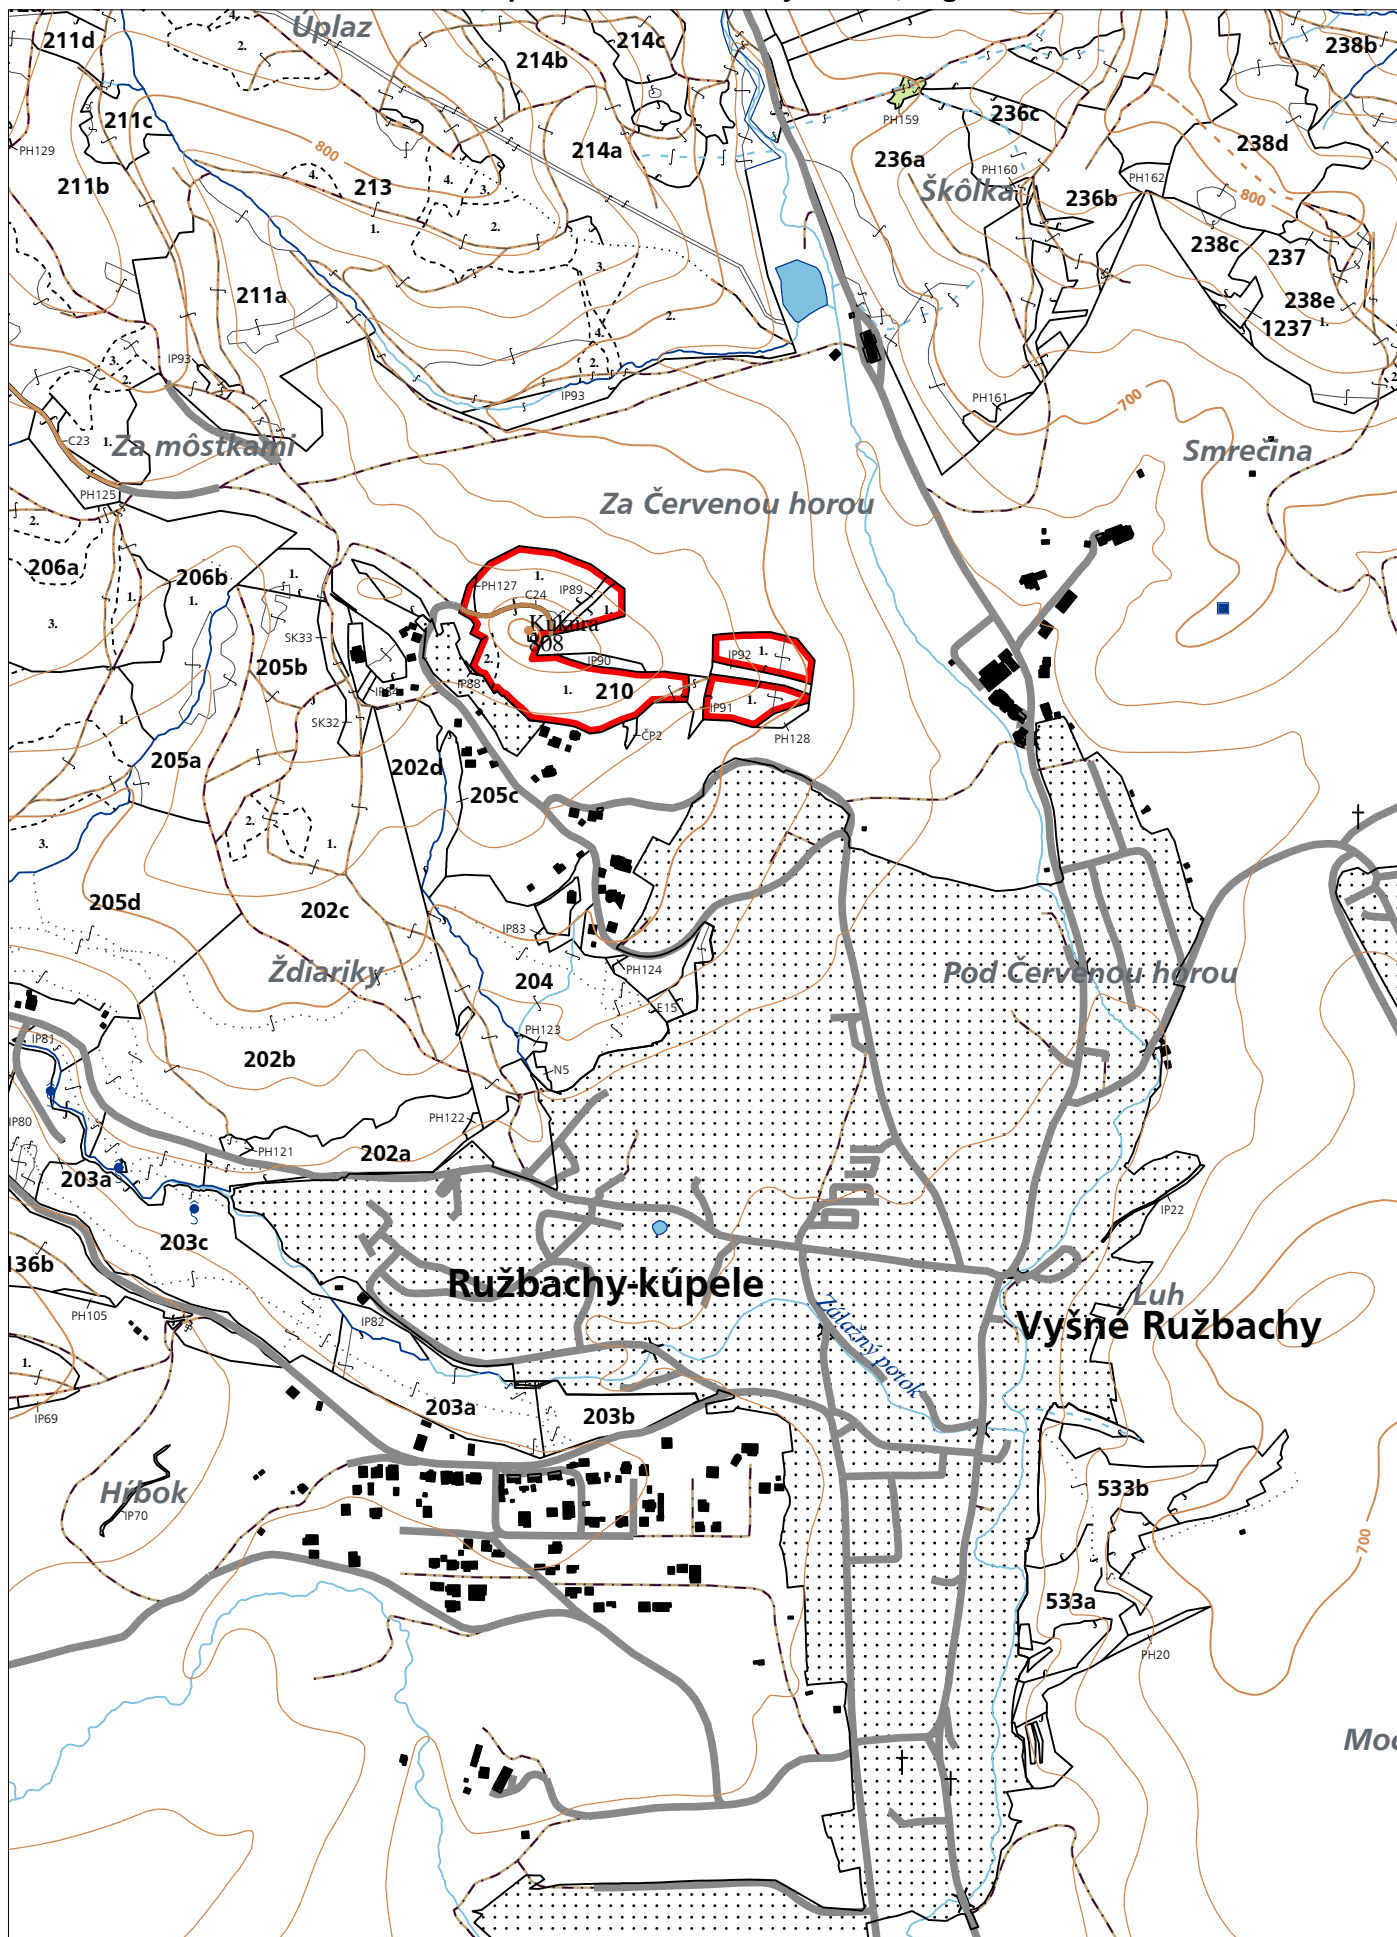

PORASTOVÁ MAPA  
LC Lesy Podolínec  
Obhospodarovateľ: Ščensný Štefan, Ing.

ZBGIS ©, Úrad geodézie, kartografie a katastra Slovenskej republiky, č. GKÚ: 109-102-2657/2016, 2017