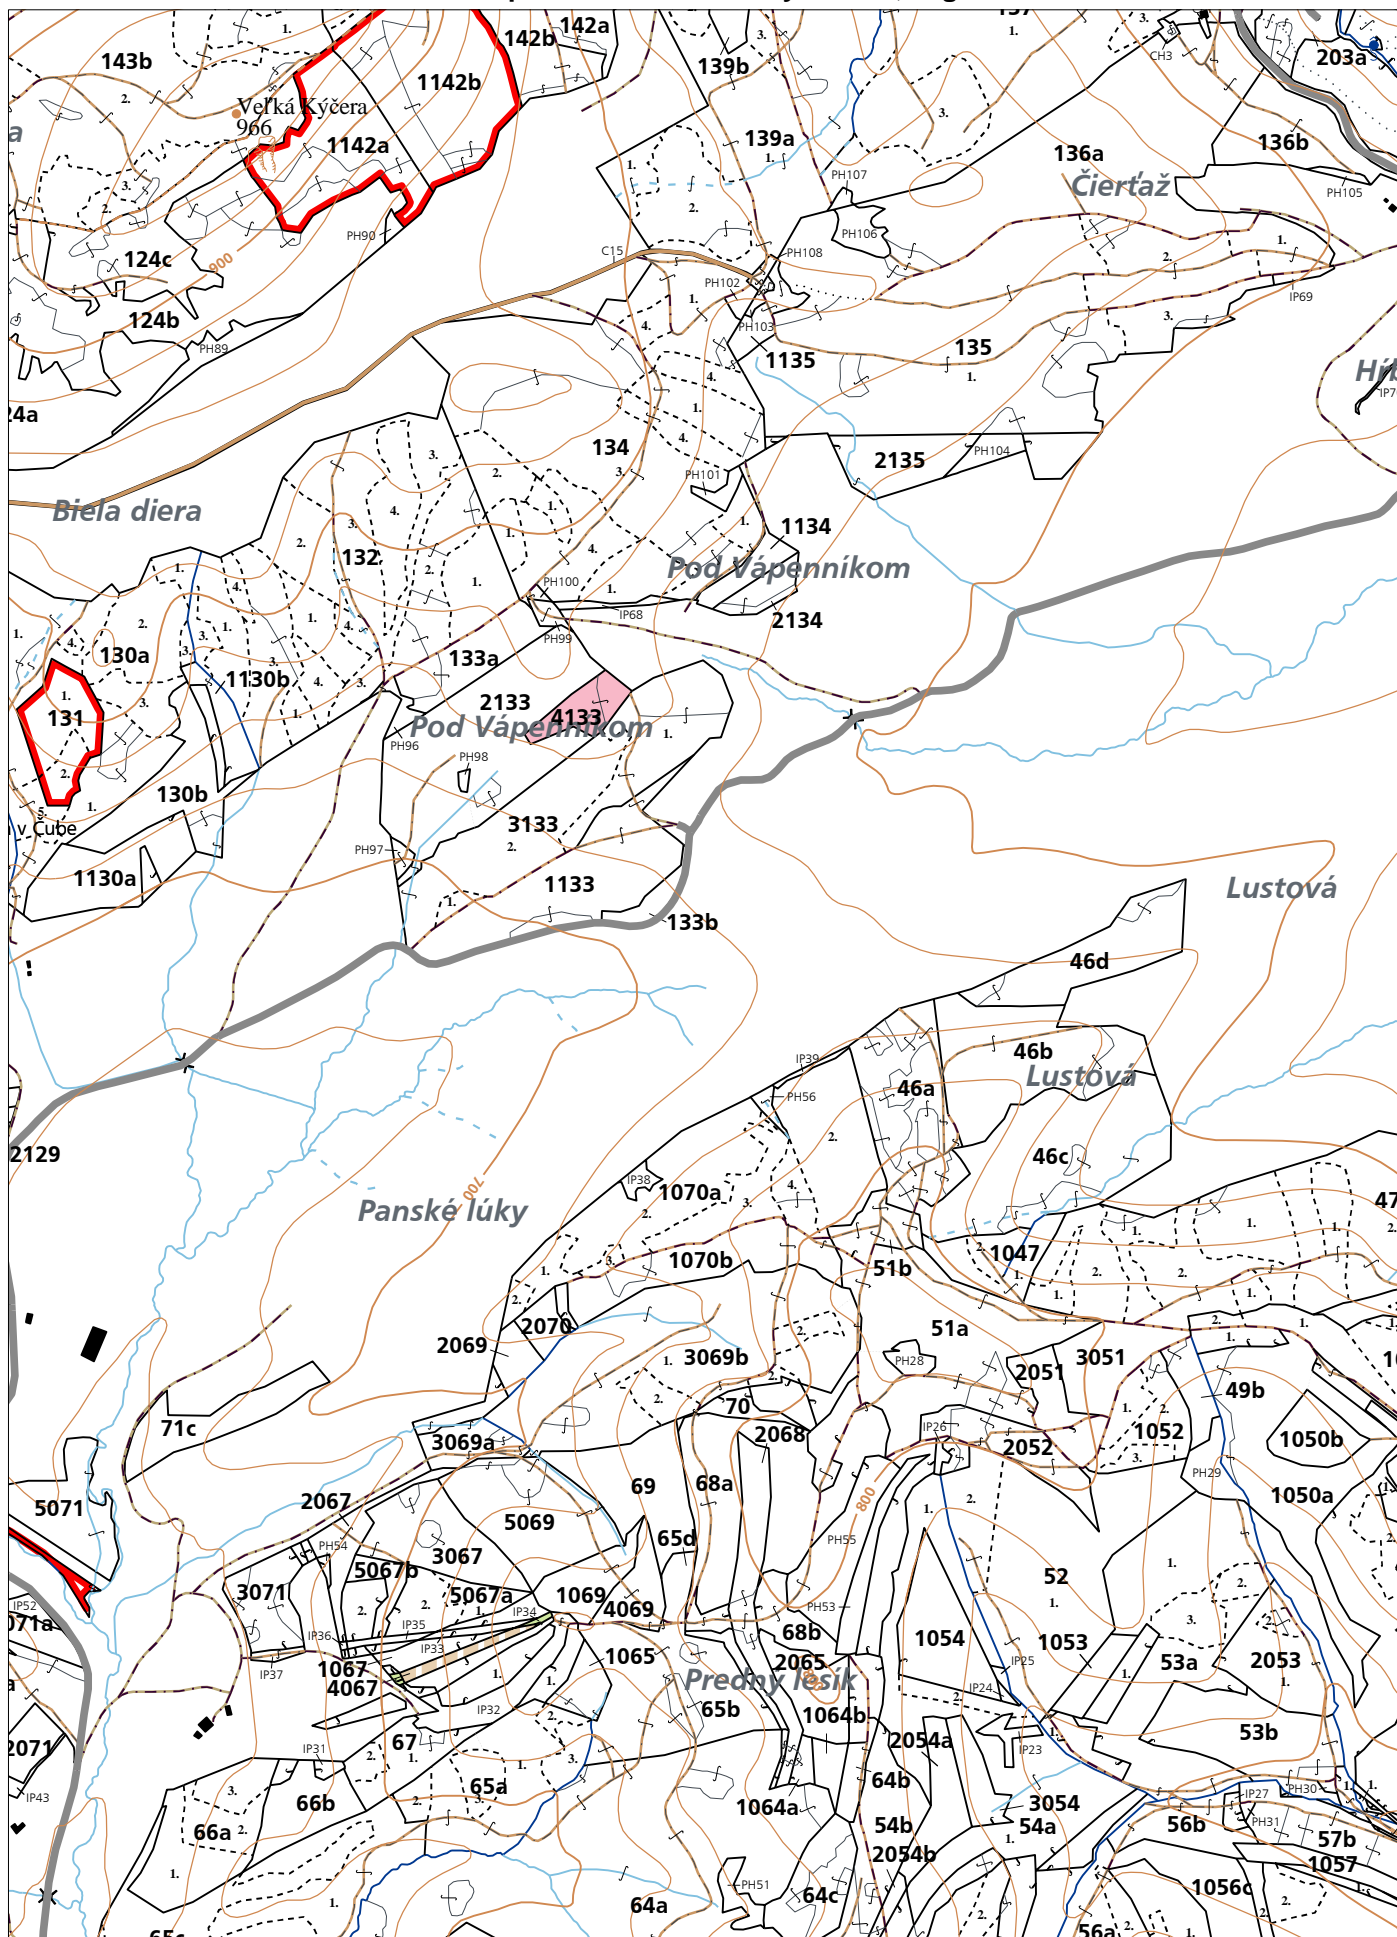

PORASTOVÁ MAPA  
LC Lesy Podolínec  
Obhospodarovateľ: Ščensný Štefan, Ing.

ZBGIS ©, Úrad geodézie, kartografie a katastra Slovenskej republiky, č. GKÚ: 109-102-2657/2016, 2017