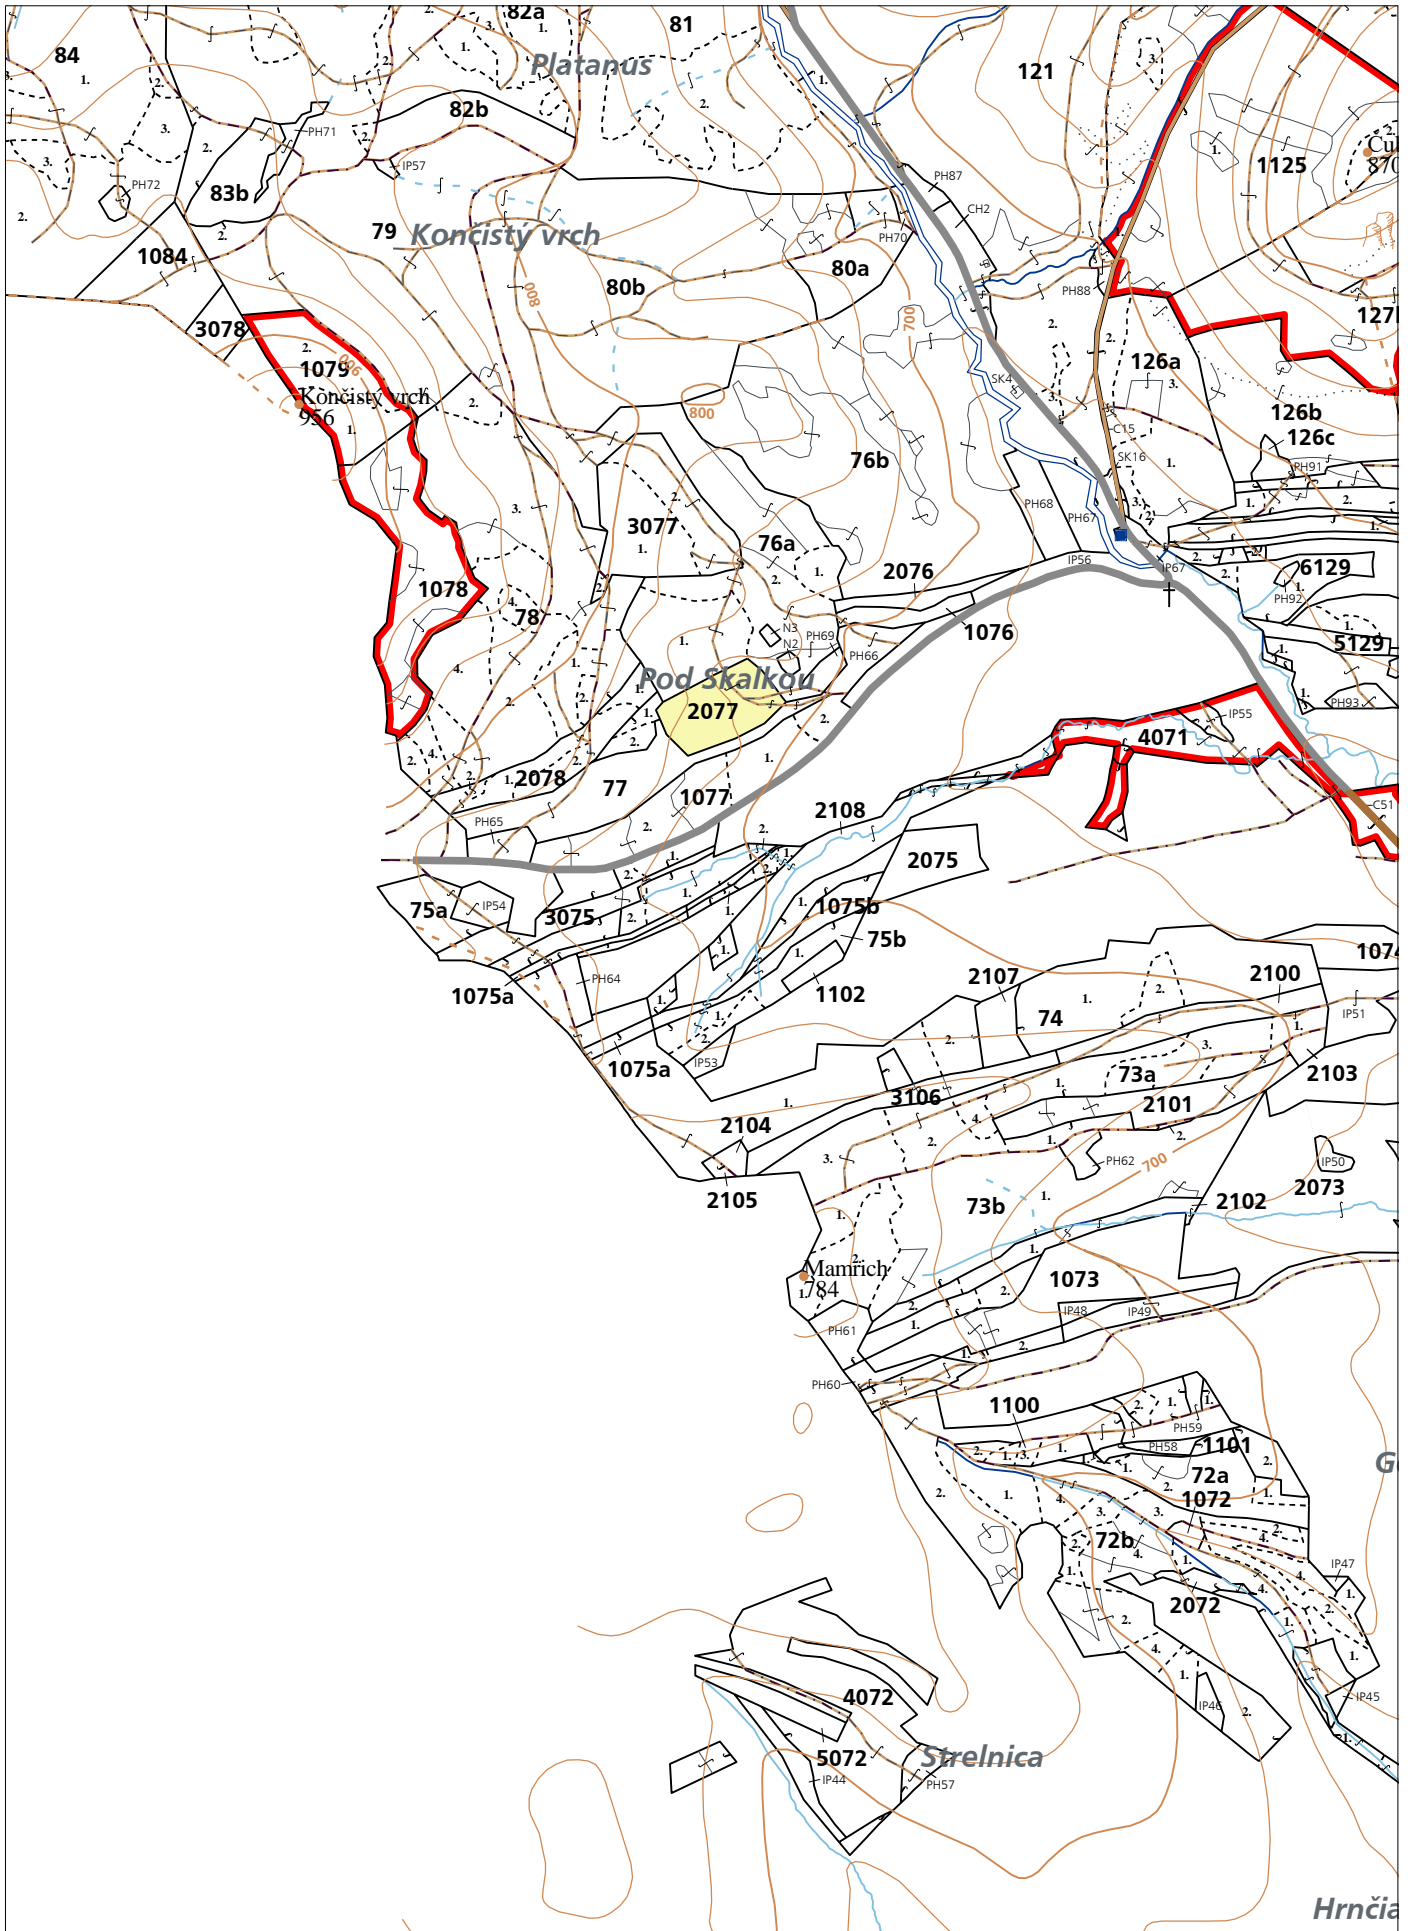

PORASTOVÁ MAPA  
LC Lesy Podolíneč  
Obhospodarovateľ: Rónay Jozef

ZBGIS ©, Úrad geodézie, kartografie a katastra Slovenskej republiky, č. GKÚ: 109-102-2657/2016, 2017