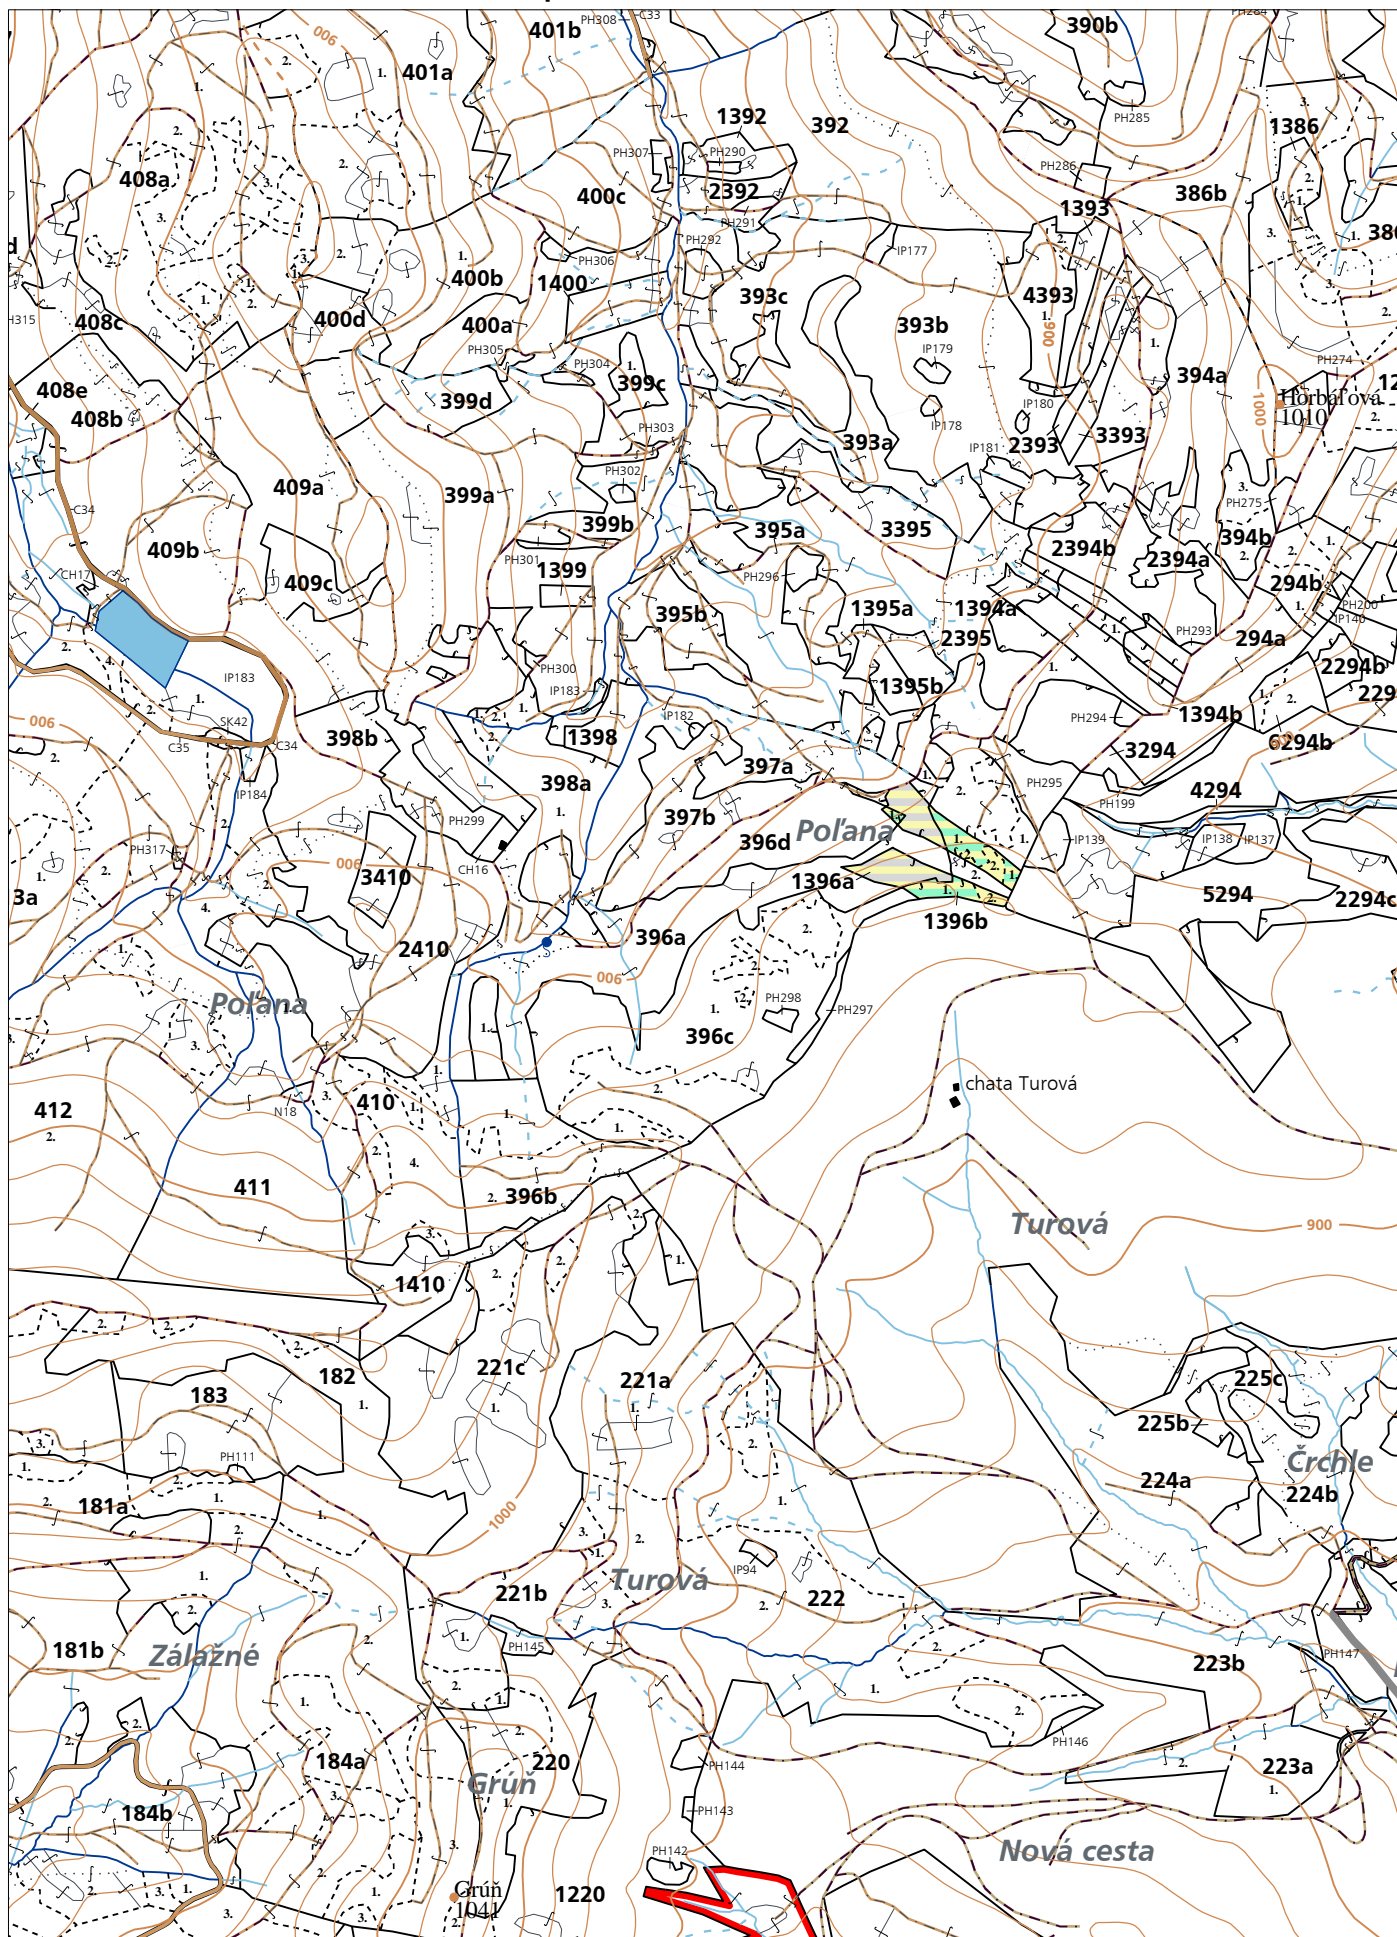

**PORASTOVÁ MAPA**  
*LC Lesy Podolínec*  
**Obhospodarovateľ: Romaňák Vasil'**

ZBGIS © Úrad geodézie, kartografie a katastra Slovenskej republiky, č. GKÚ: 109-102-2657/2016, 2017