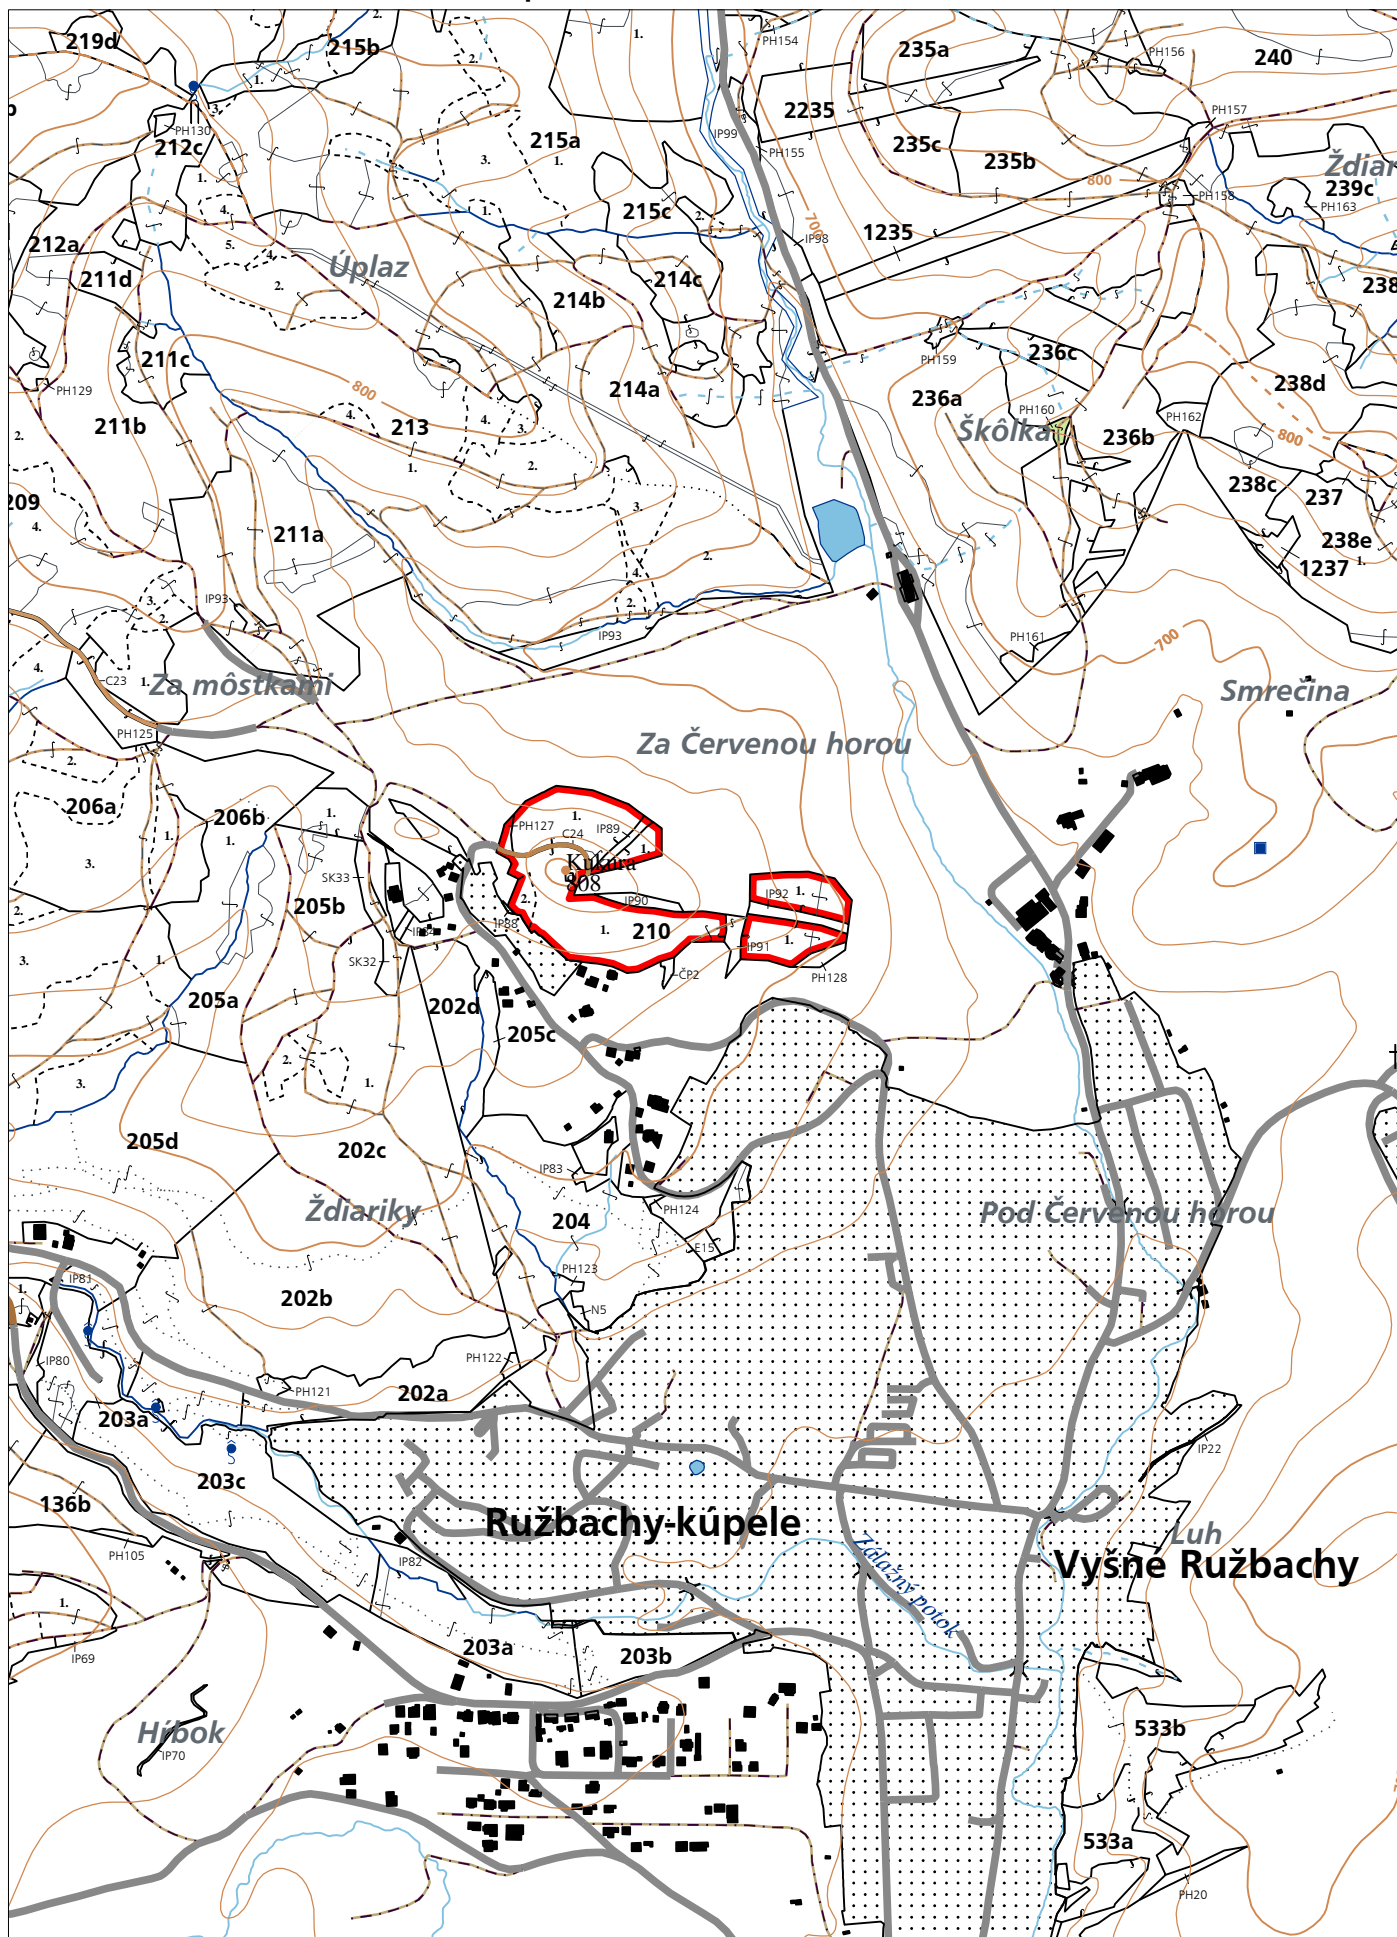

**PORASTOVÁ MAPA**  
LC Lesy Podolínec  
Obhospodarovateľ: Potanka František

ZBGIS ©, Ŭrad geodézie, kartografie a katastra Slovenskej republiky, Ā. GKŬ: 109-102-2657/2016, 2017