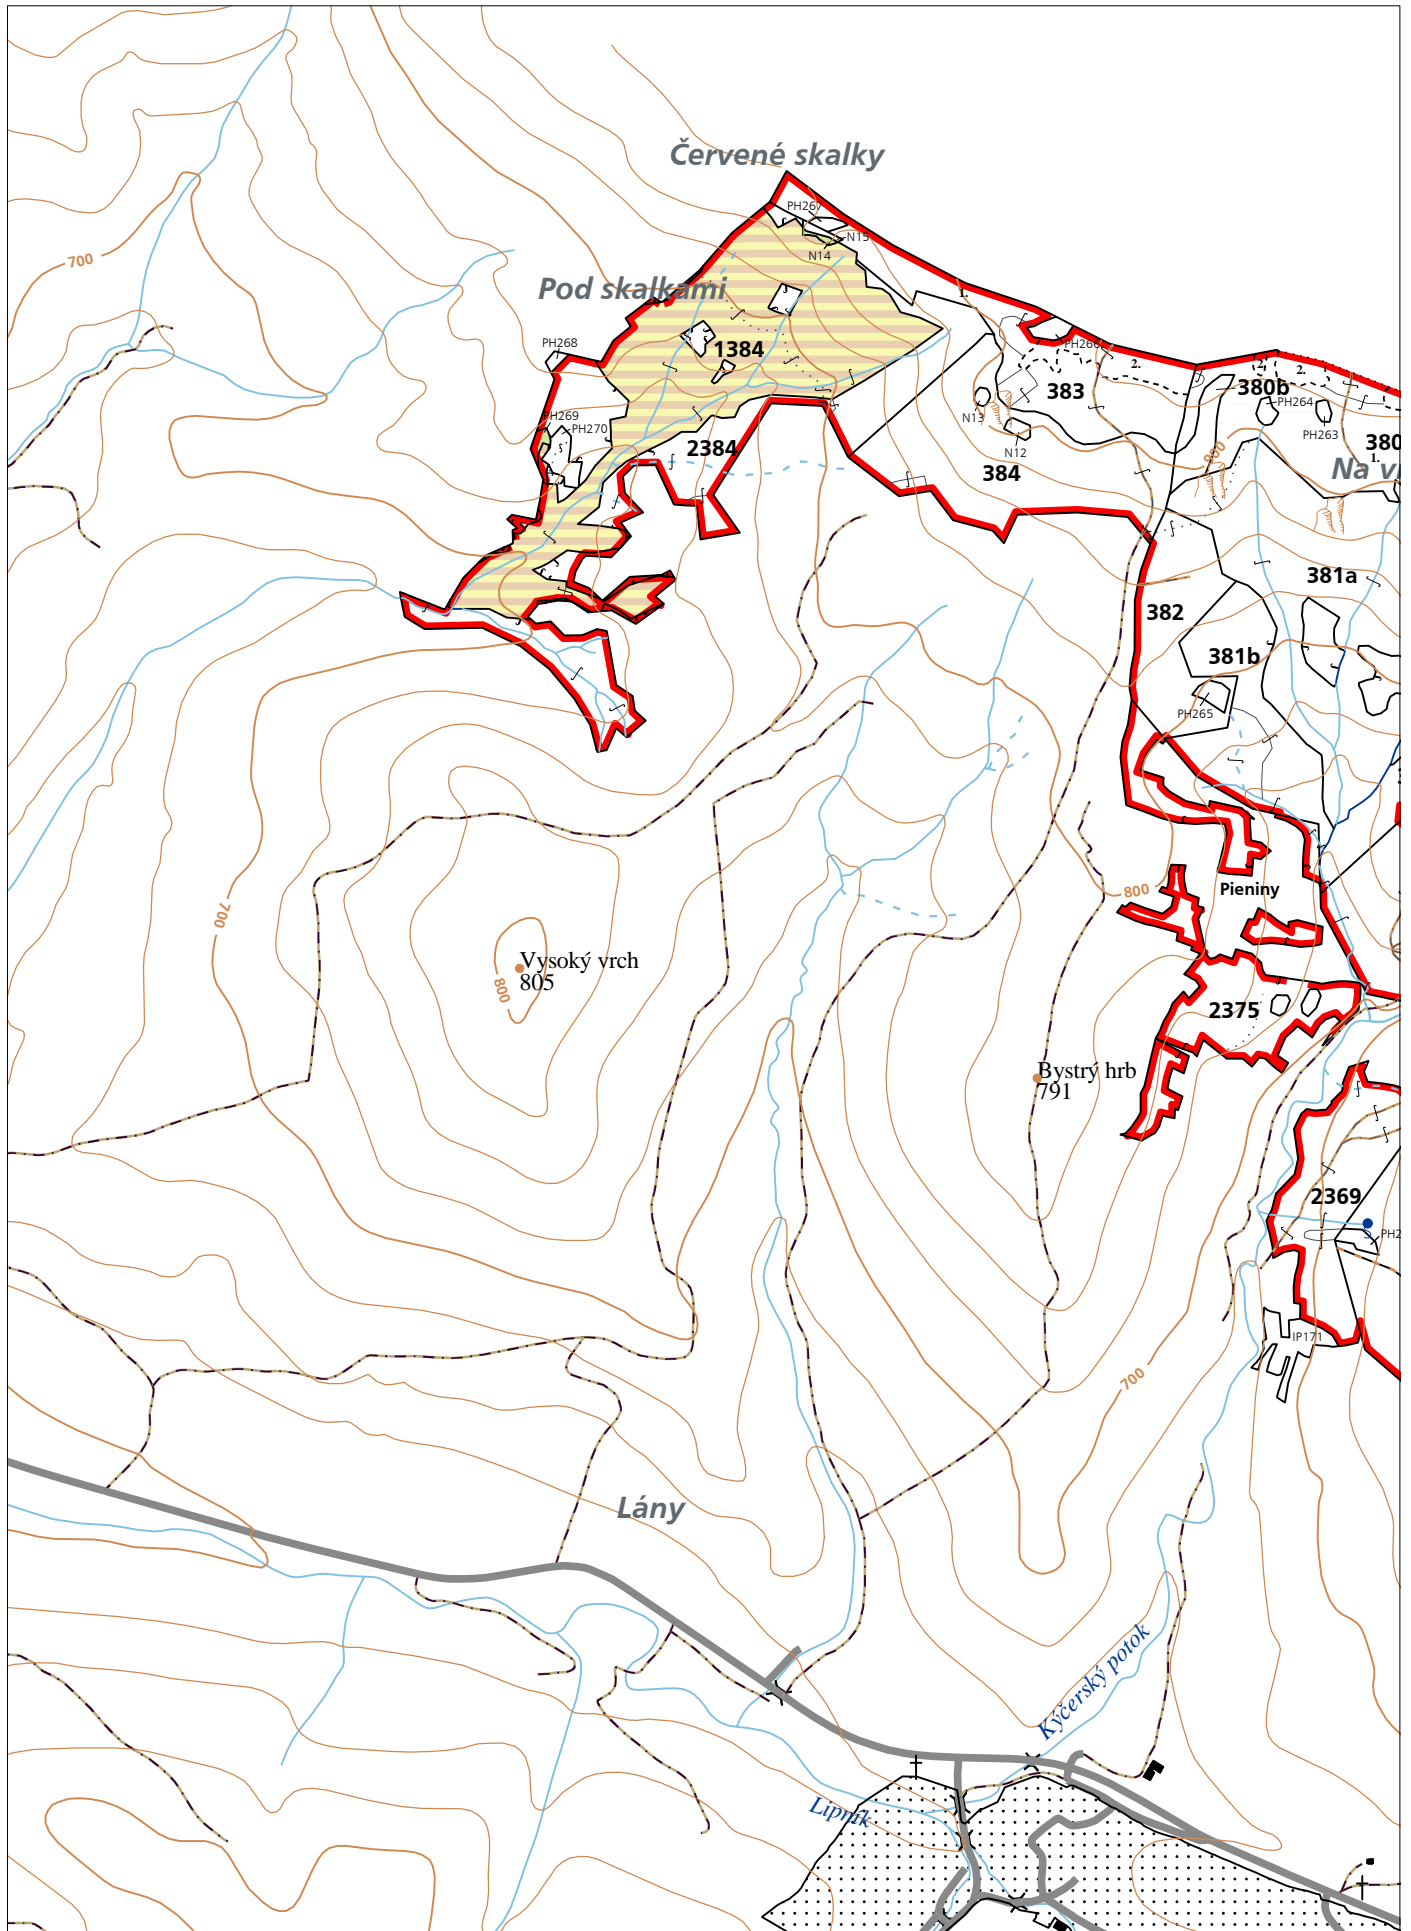

PORASTOVÁ MAPA
LC Lesy Podolínec
Obhospodarovateľ: Pješčák Juraj

ZBGIS ©, Úrad geodézie, kartografie a katastra Slovenskej republiky, č. GKÚ: 109-102-2657/2016, 2017