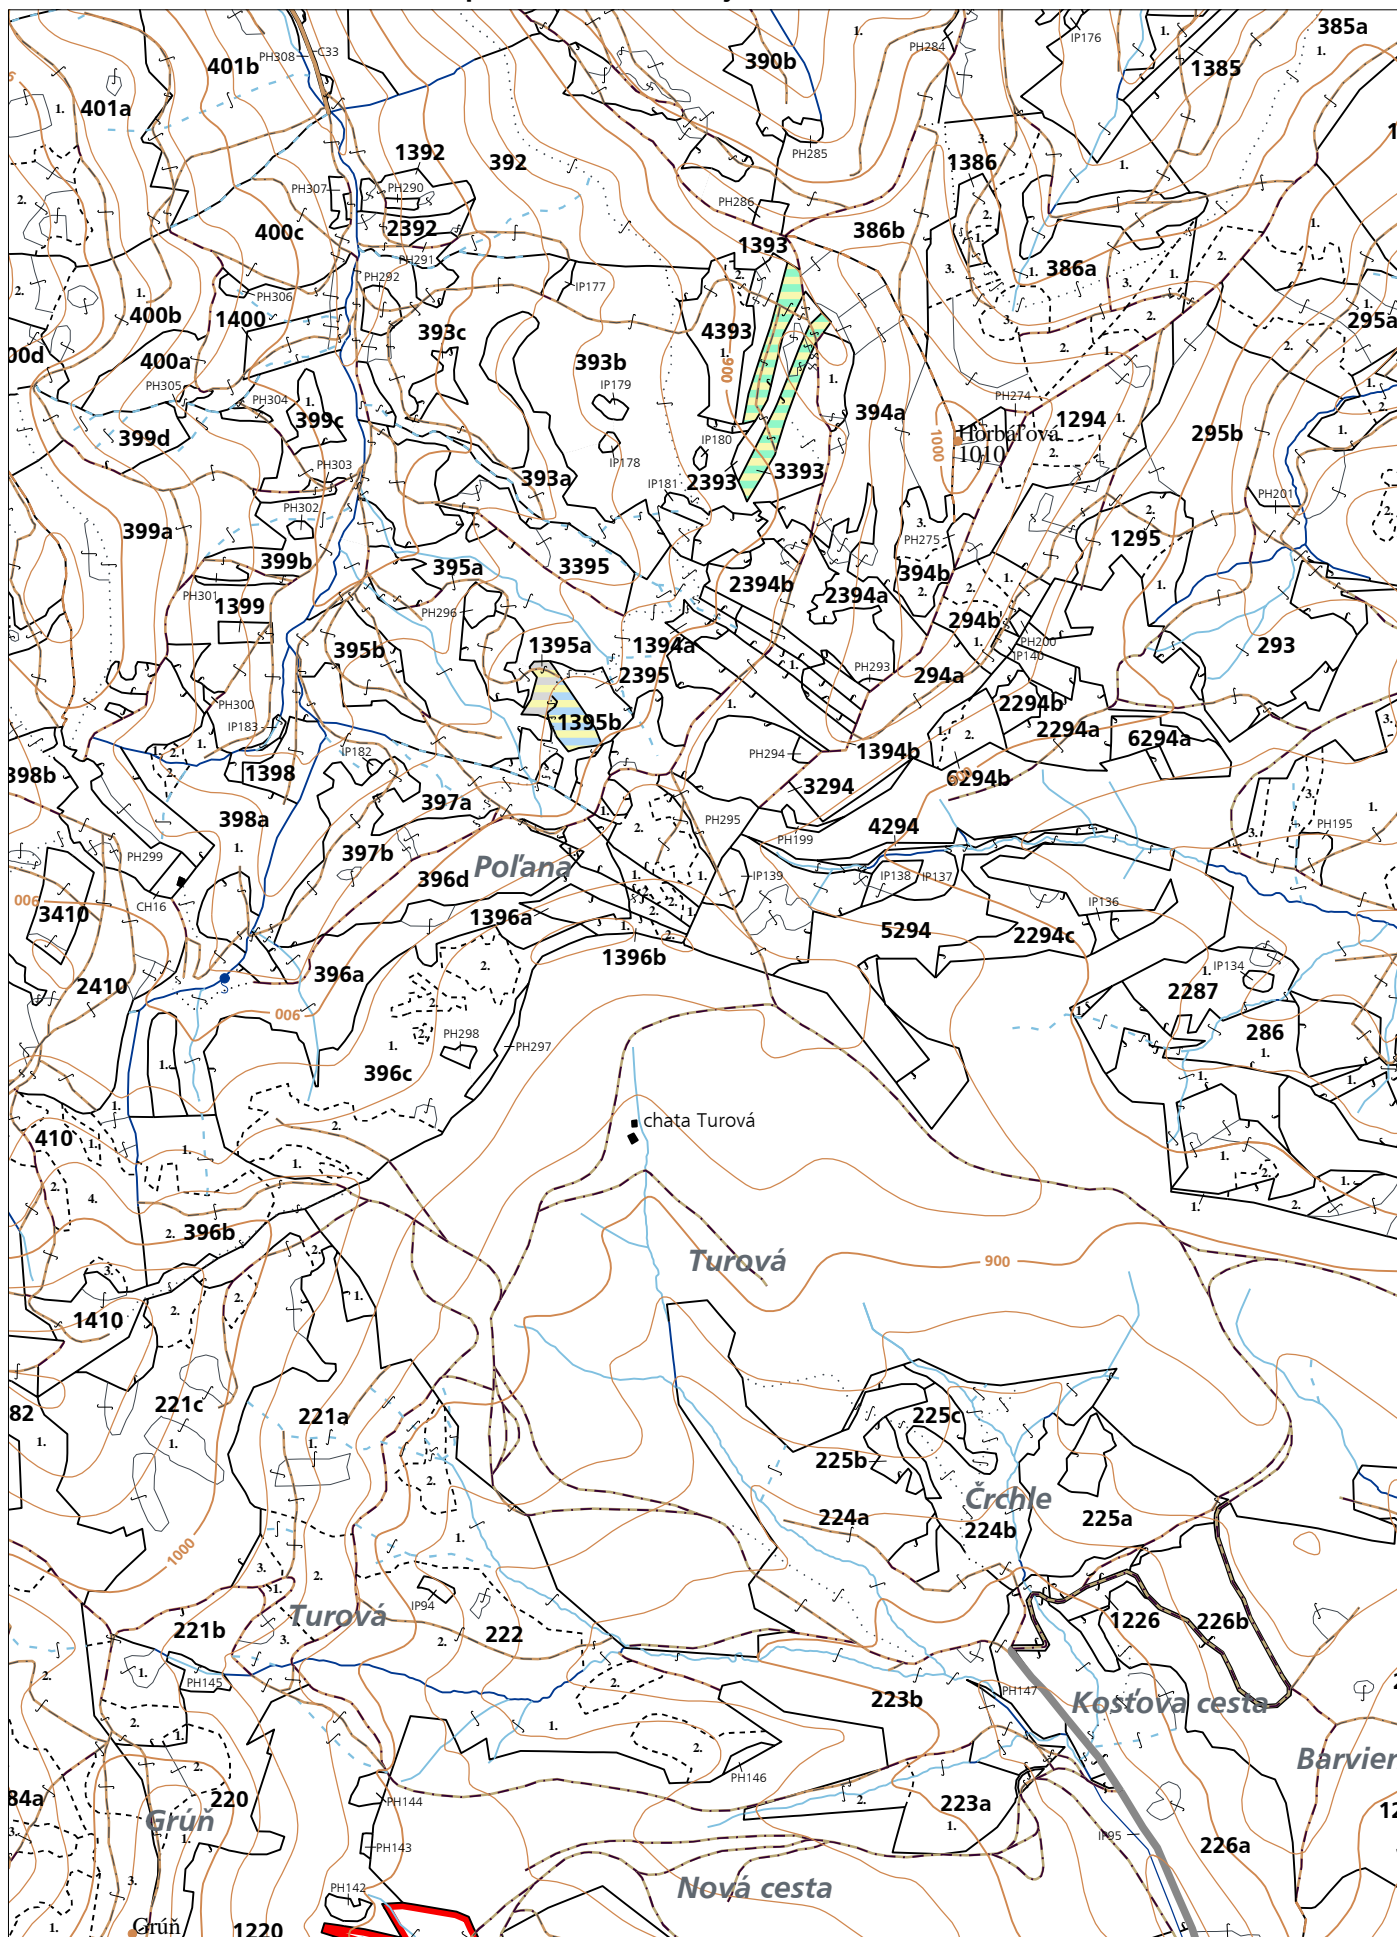

**PORASTOVÁ MAPA**  
LC Lesy Podolínec  
Obhospodarovateľ: Mosorjak Štefan a neznámi

ZBGIS © Úrad geodézie, kartografie a katastra Slovenskej republiky, č. GKÚ: 109-102-2657/2016, 2017