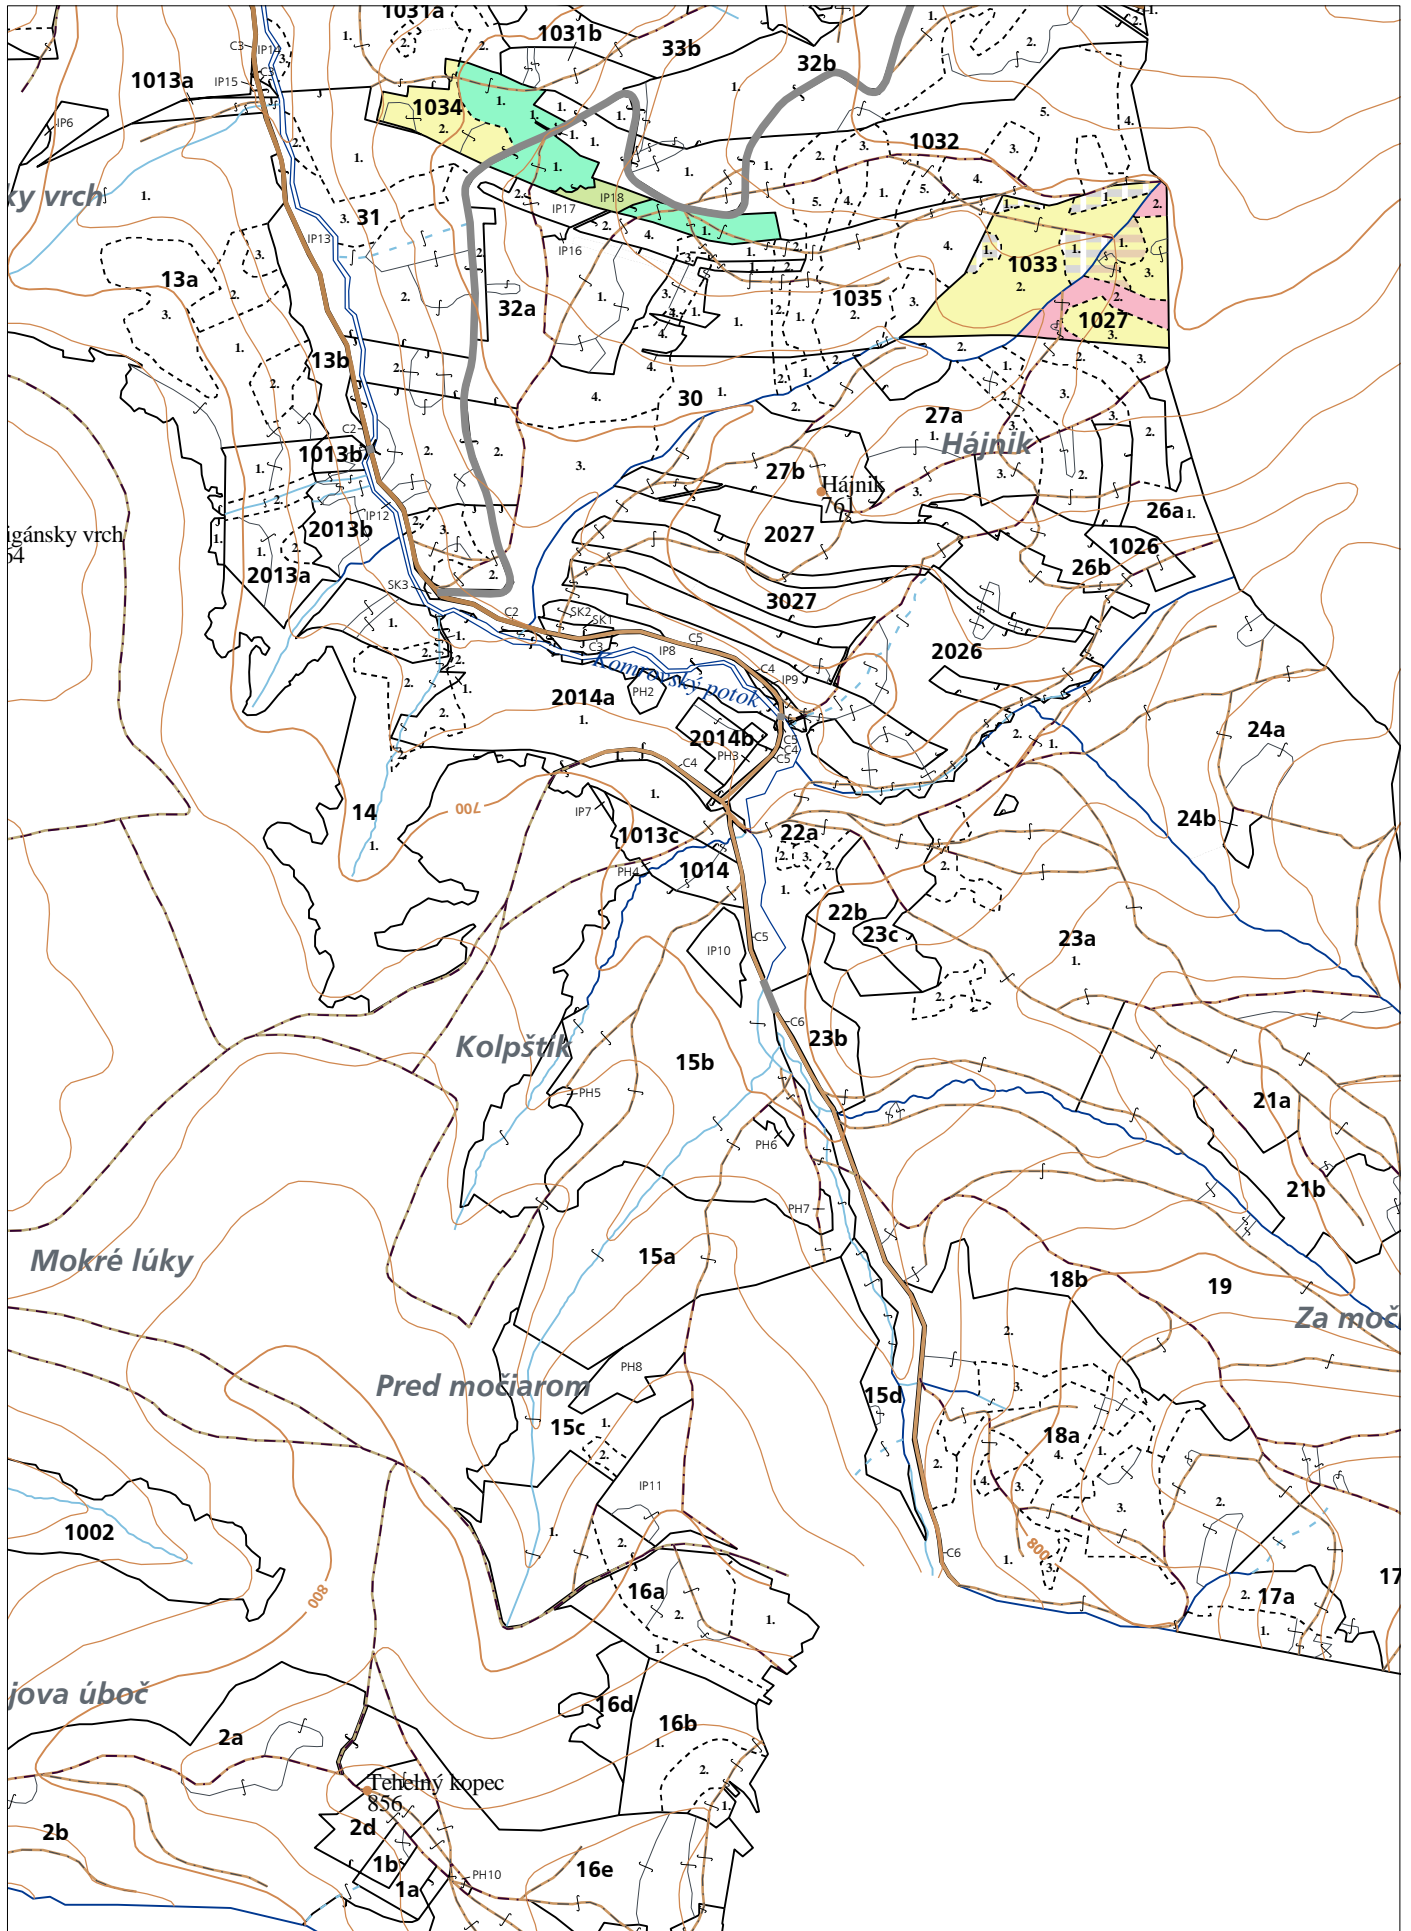

PORASTOVÁ MAPA
LC Lesy Podolínec
Obhospodarovateľ: Mišenko Ľuboslav, Ing.

ZBGIS ©, Úrad geodézie, kartografie a katastra Slovenskej republiky, č. GKÚ: 109-102-2657/2016, 2017