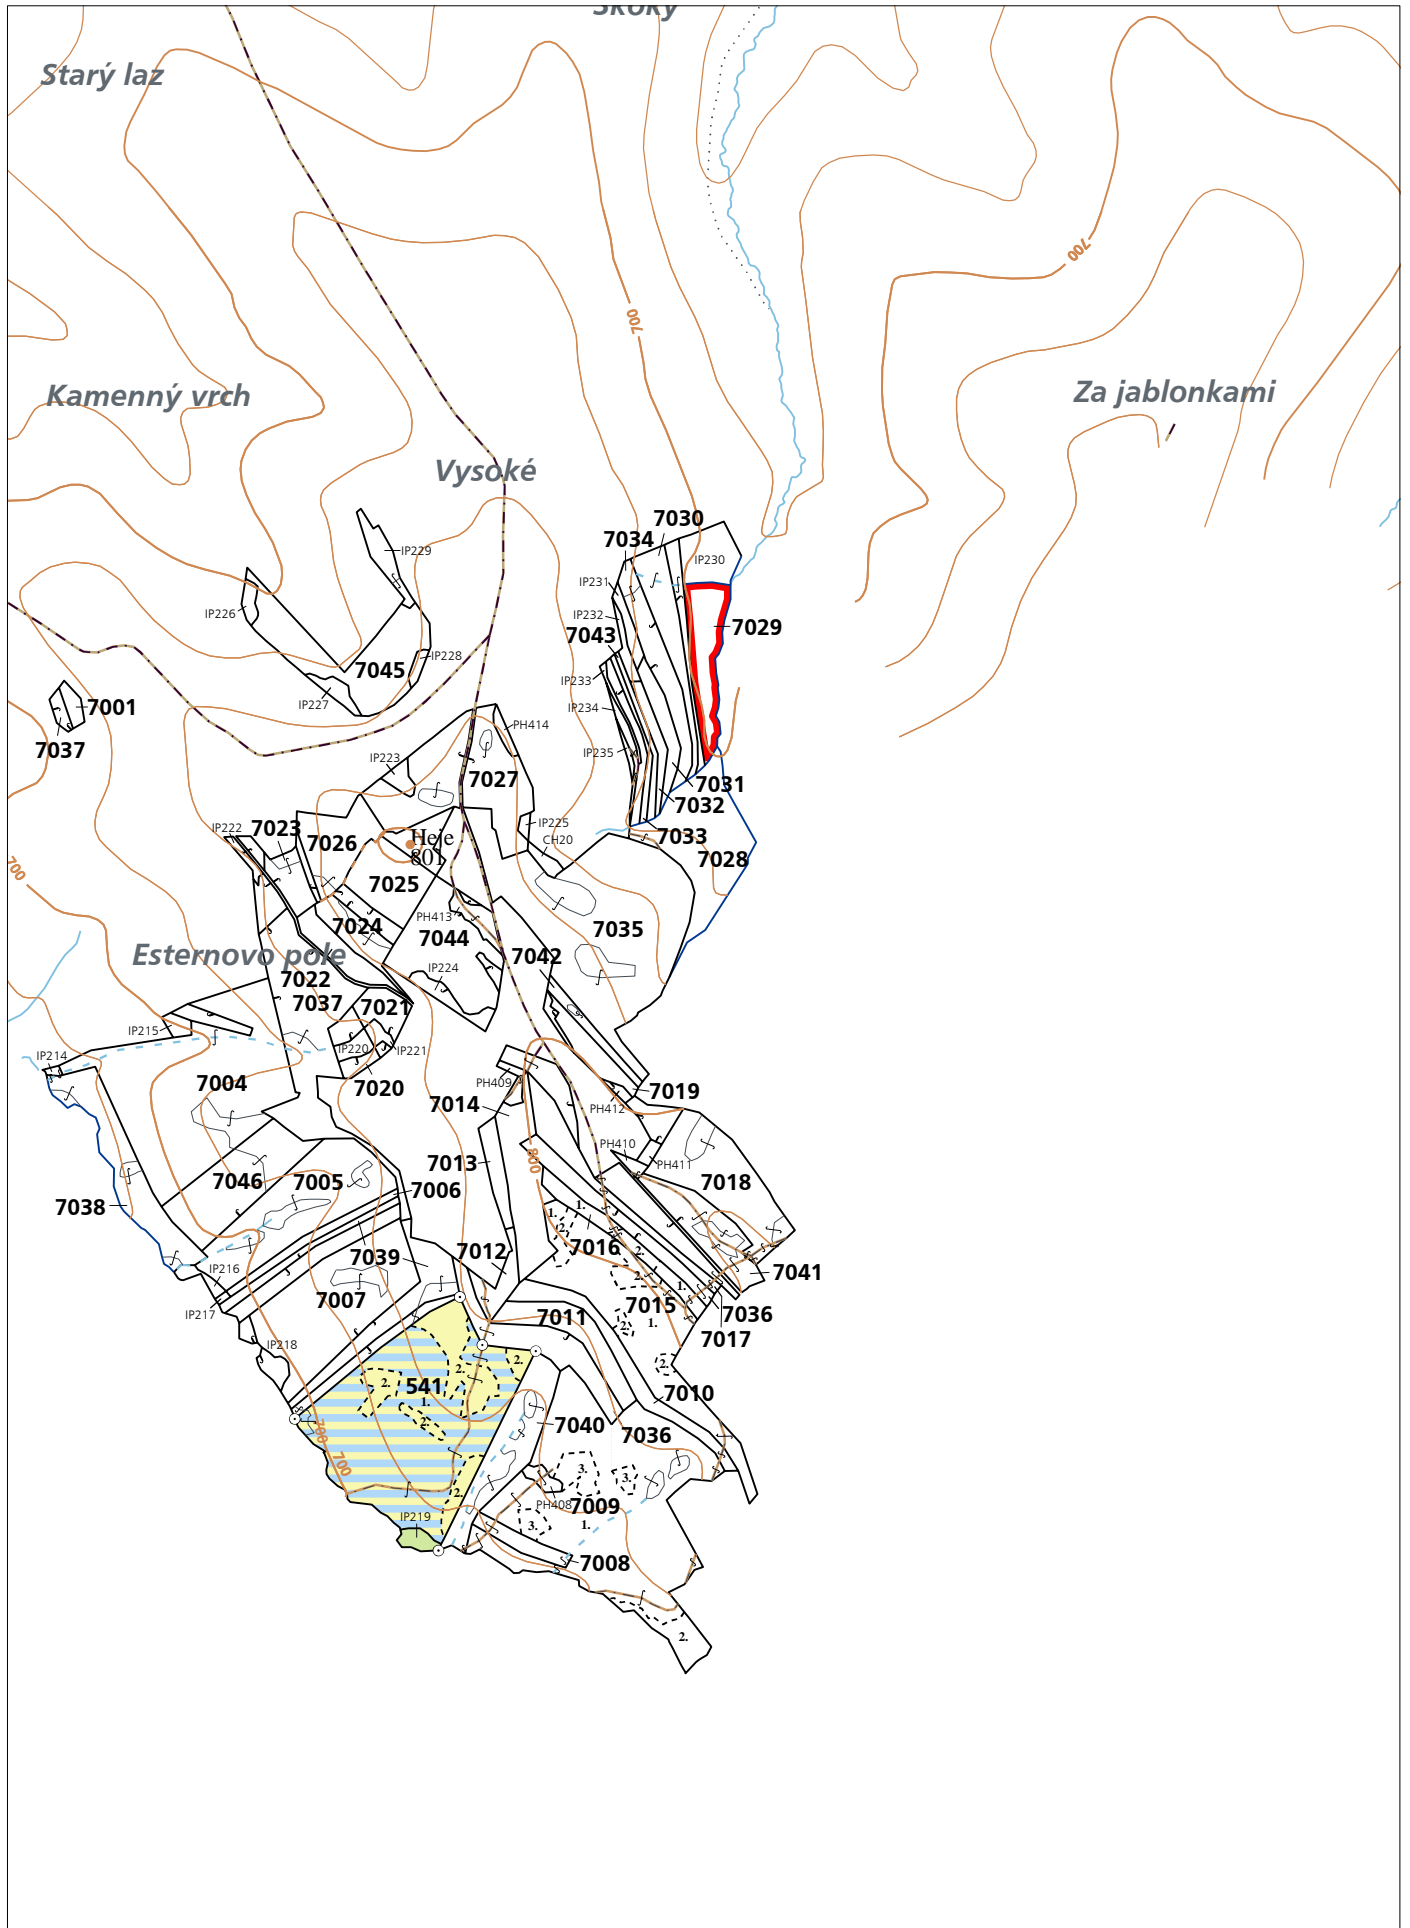

**PORASTOVÁ MAPA**  
LC Lesy Podolínec  
Obhospodarovateľ: Mišenko Ľuboslav, Ing.

ZBGIS ©, Úrad geodézie, kartografie a katastra Slovenskej republiky, č. GKÚ: 109-102-2657/2016, 2017