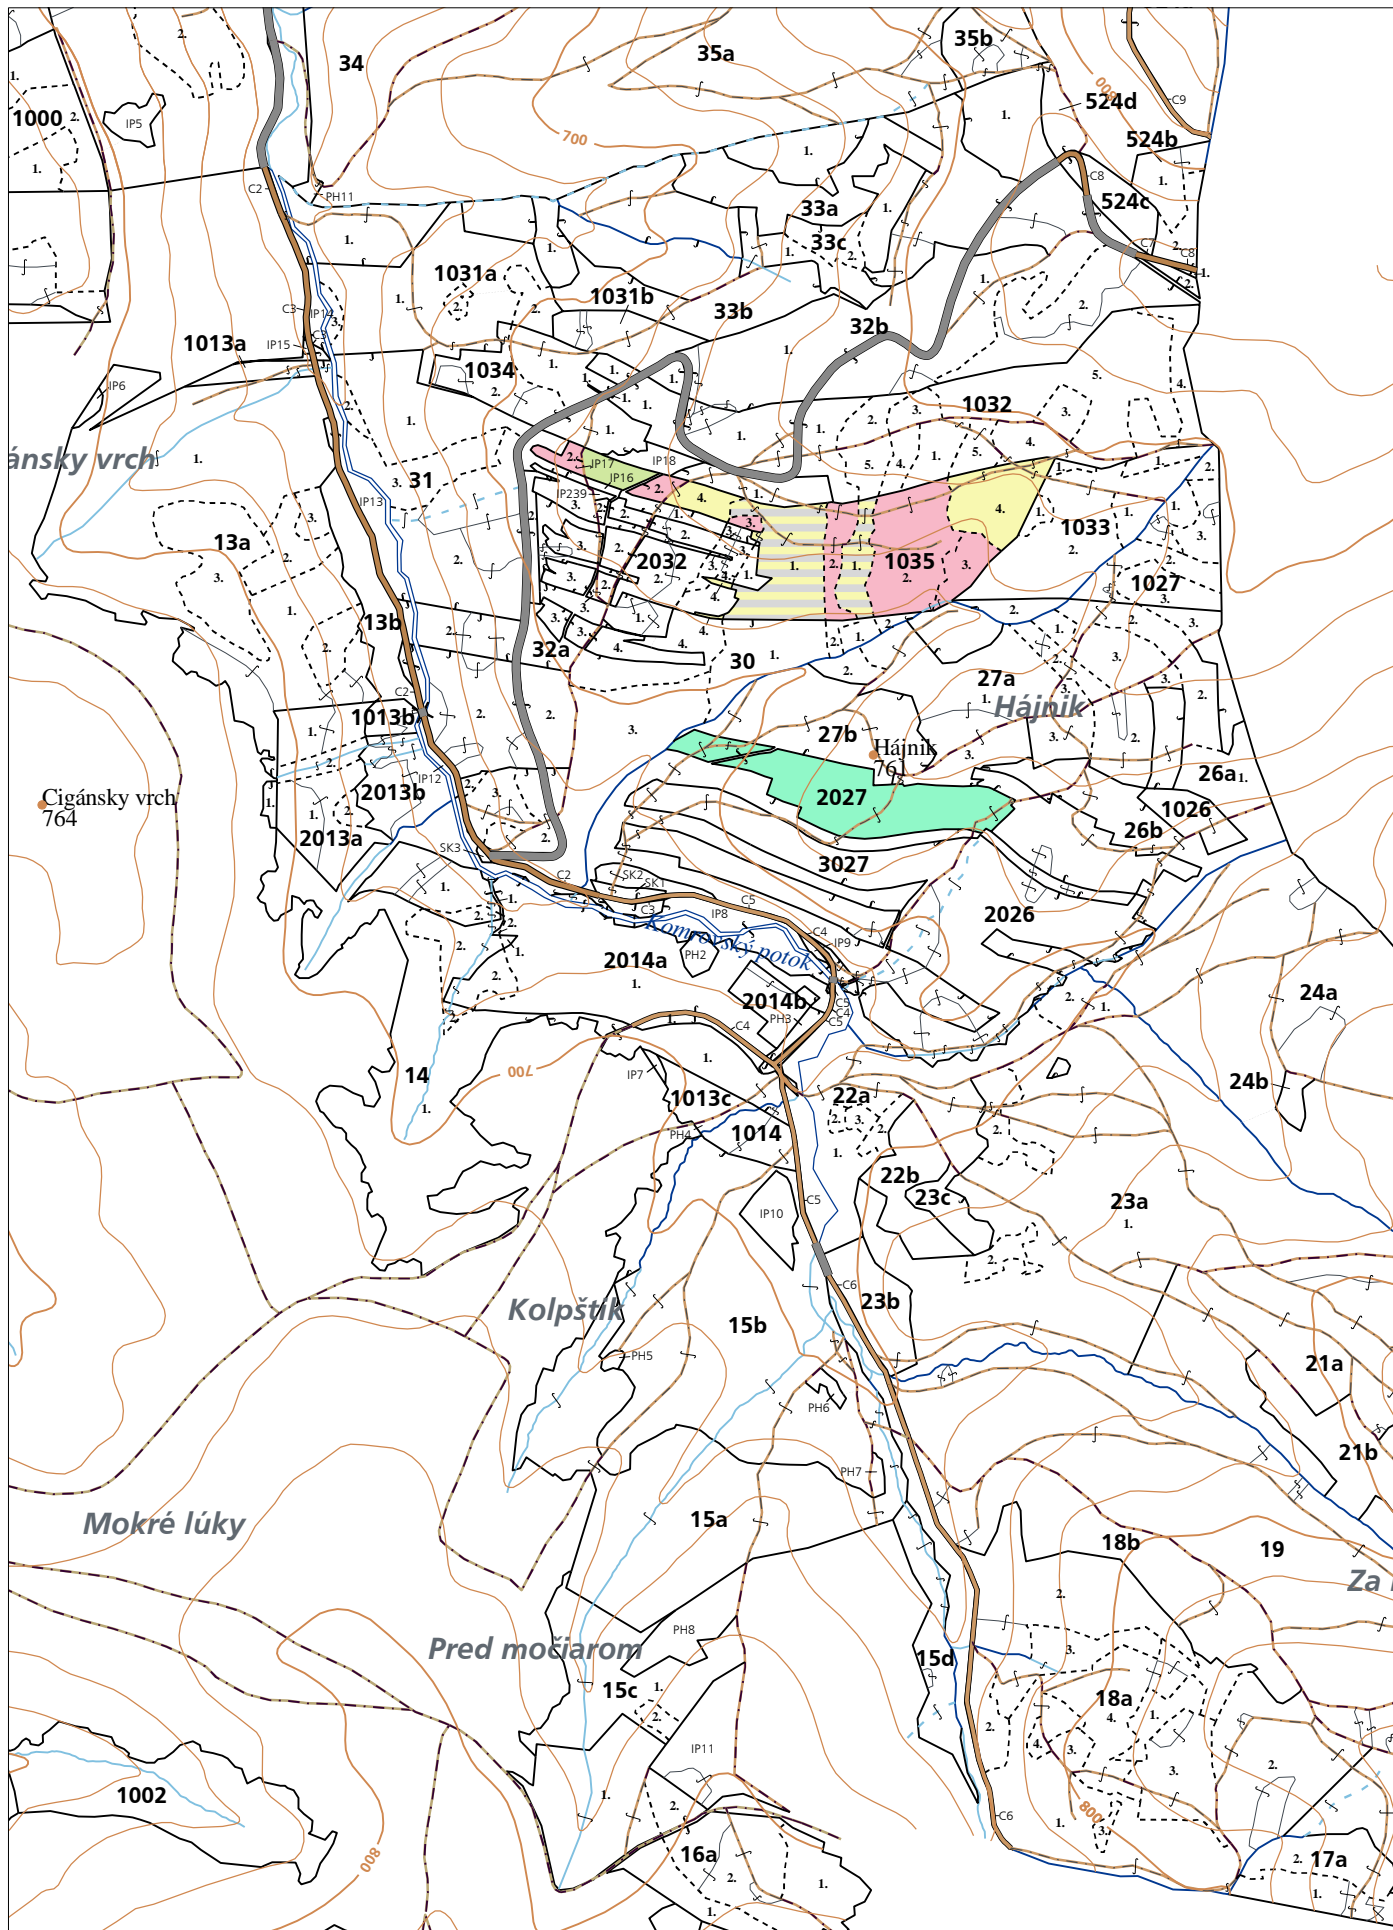

PORASTOVÁ MAPA
LC Lesy Podolínec
Obhospodarovateľ: Mišenko Cyril, Ing.

ZBGIS ©, Úrad geodézie, kartografie a katastra Slovenskej republiky, č. GKÚ: 109-102-2657/2016, 2017