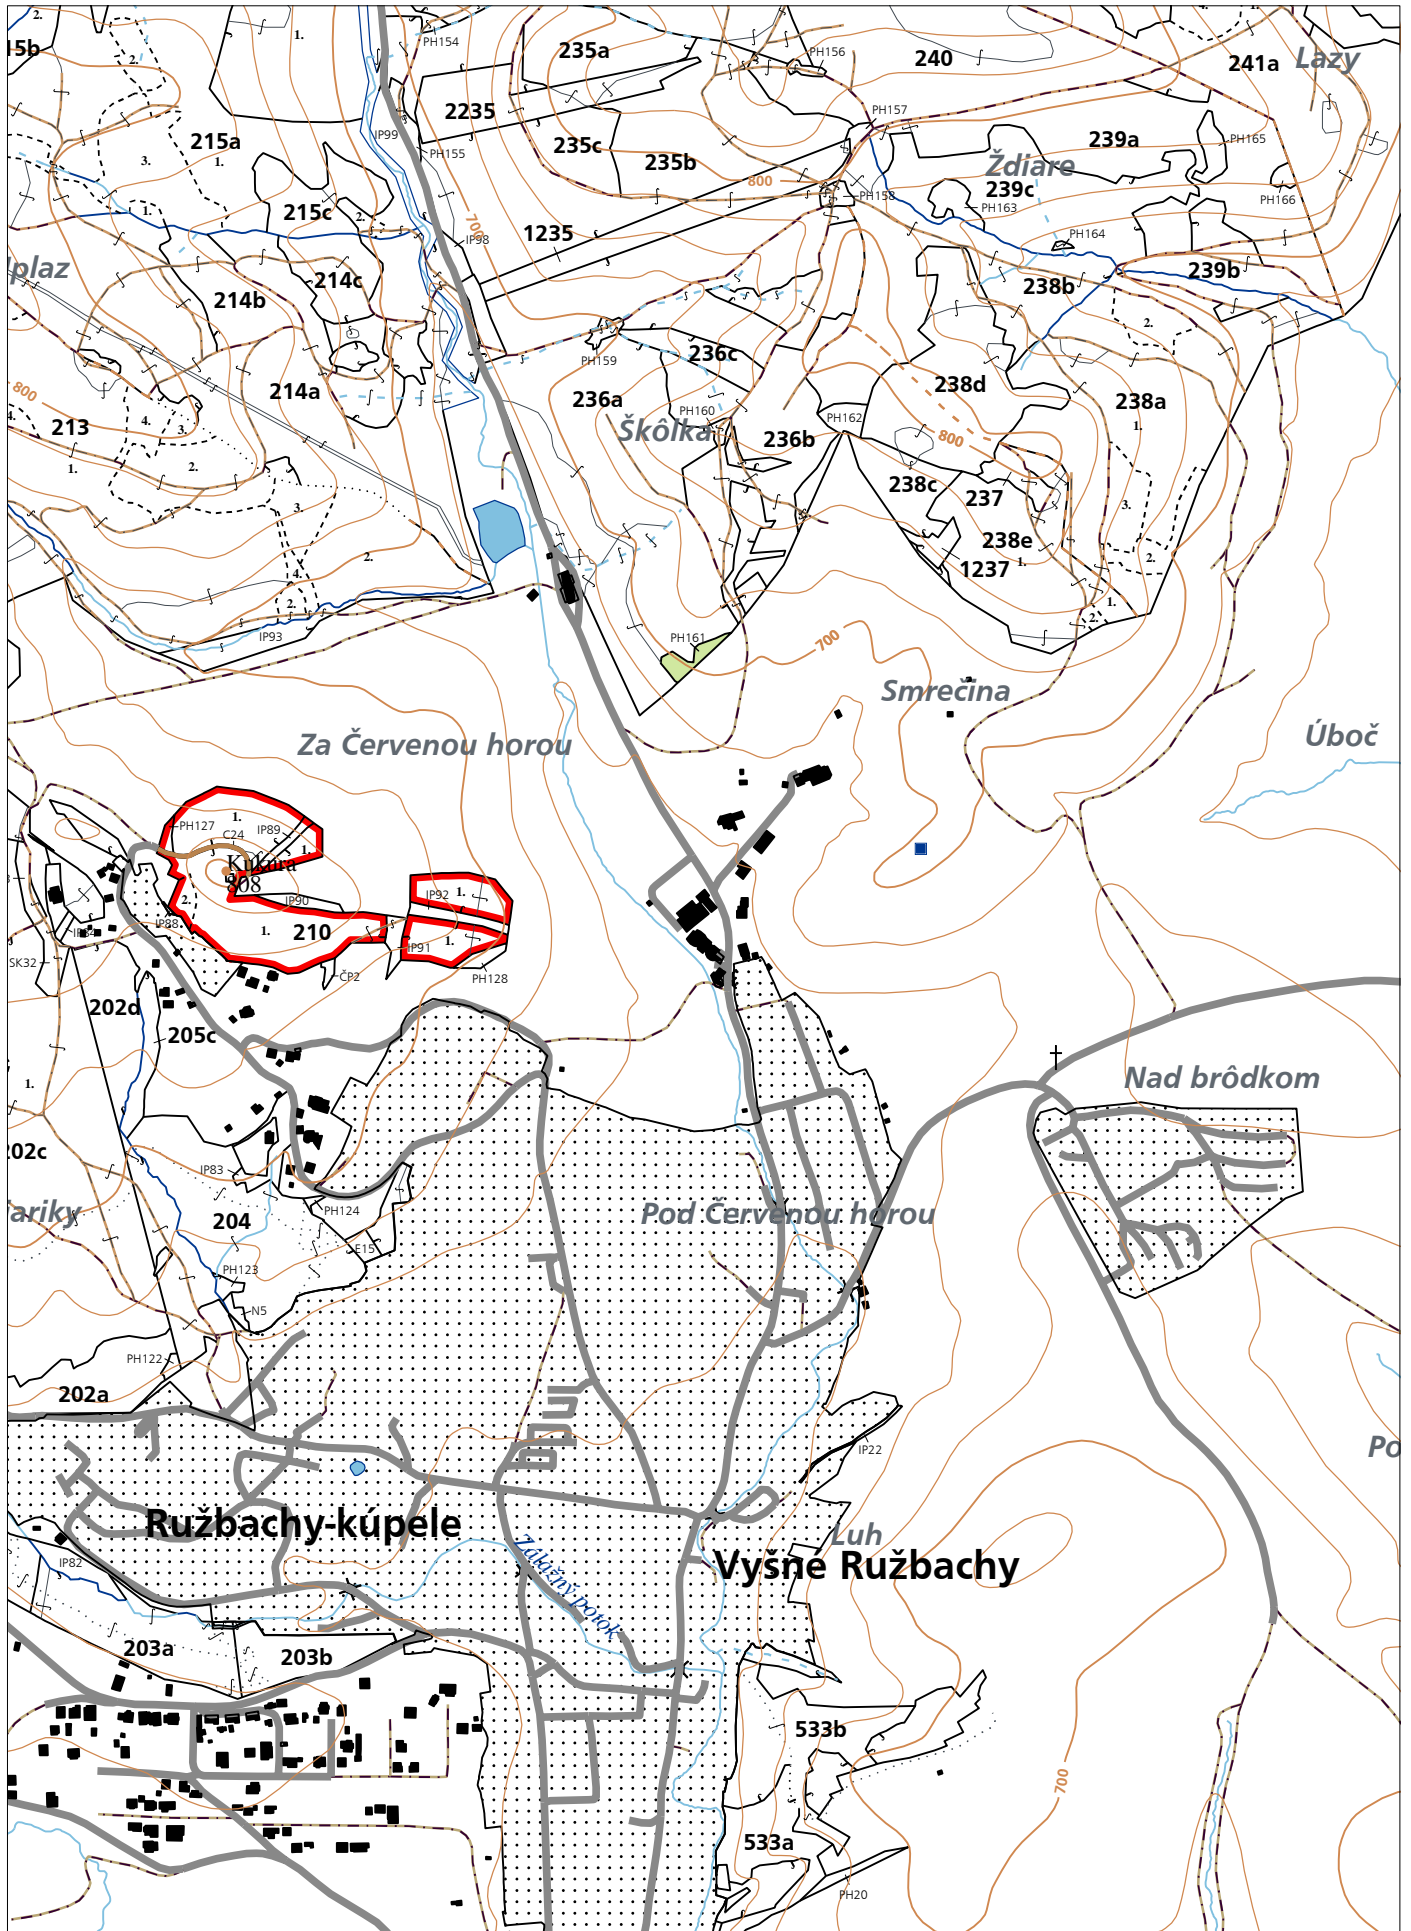

PORASTOVÁ MAPA
LC Lesy Podolínec
Obhospodarovateľ: Marfiak Peter

ZBGIS ©, Úrad geodézie, kartografie a katastra Slovenskej republiky, č. GKÚ: 109-102-2657/2016, 2017