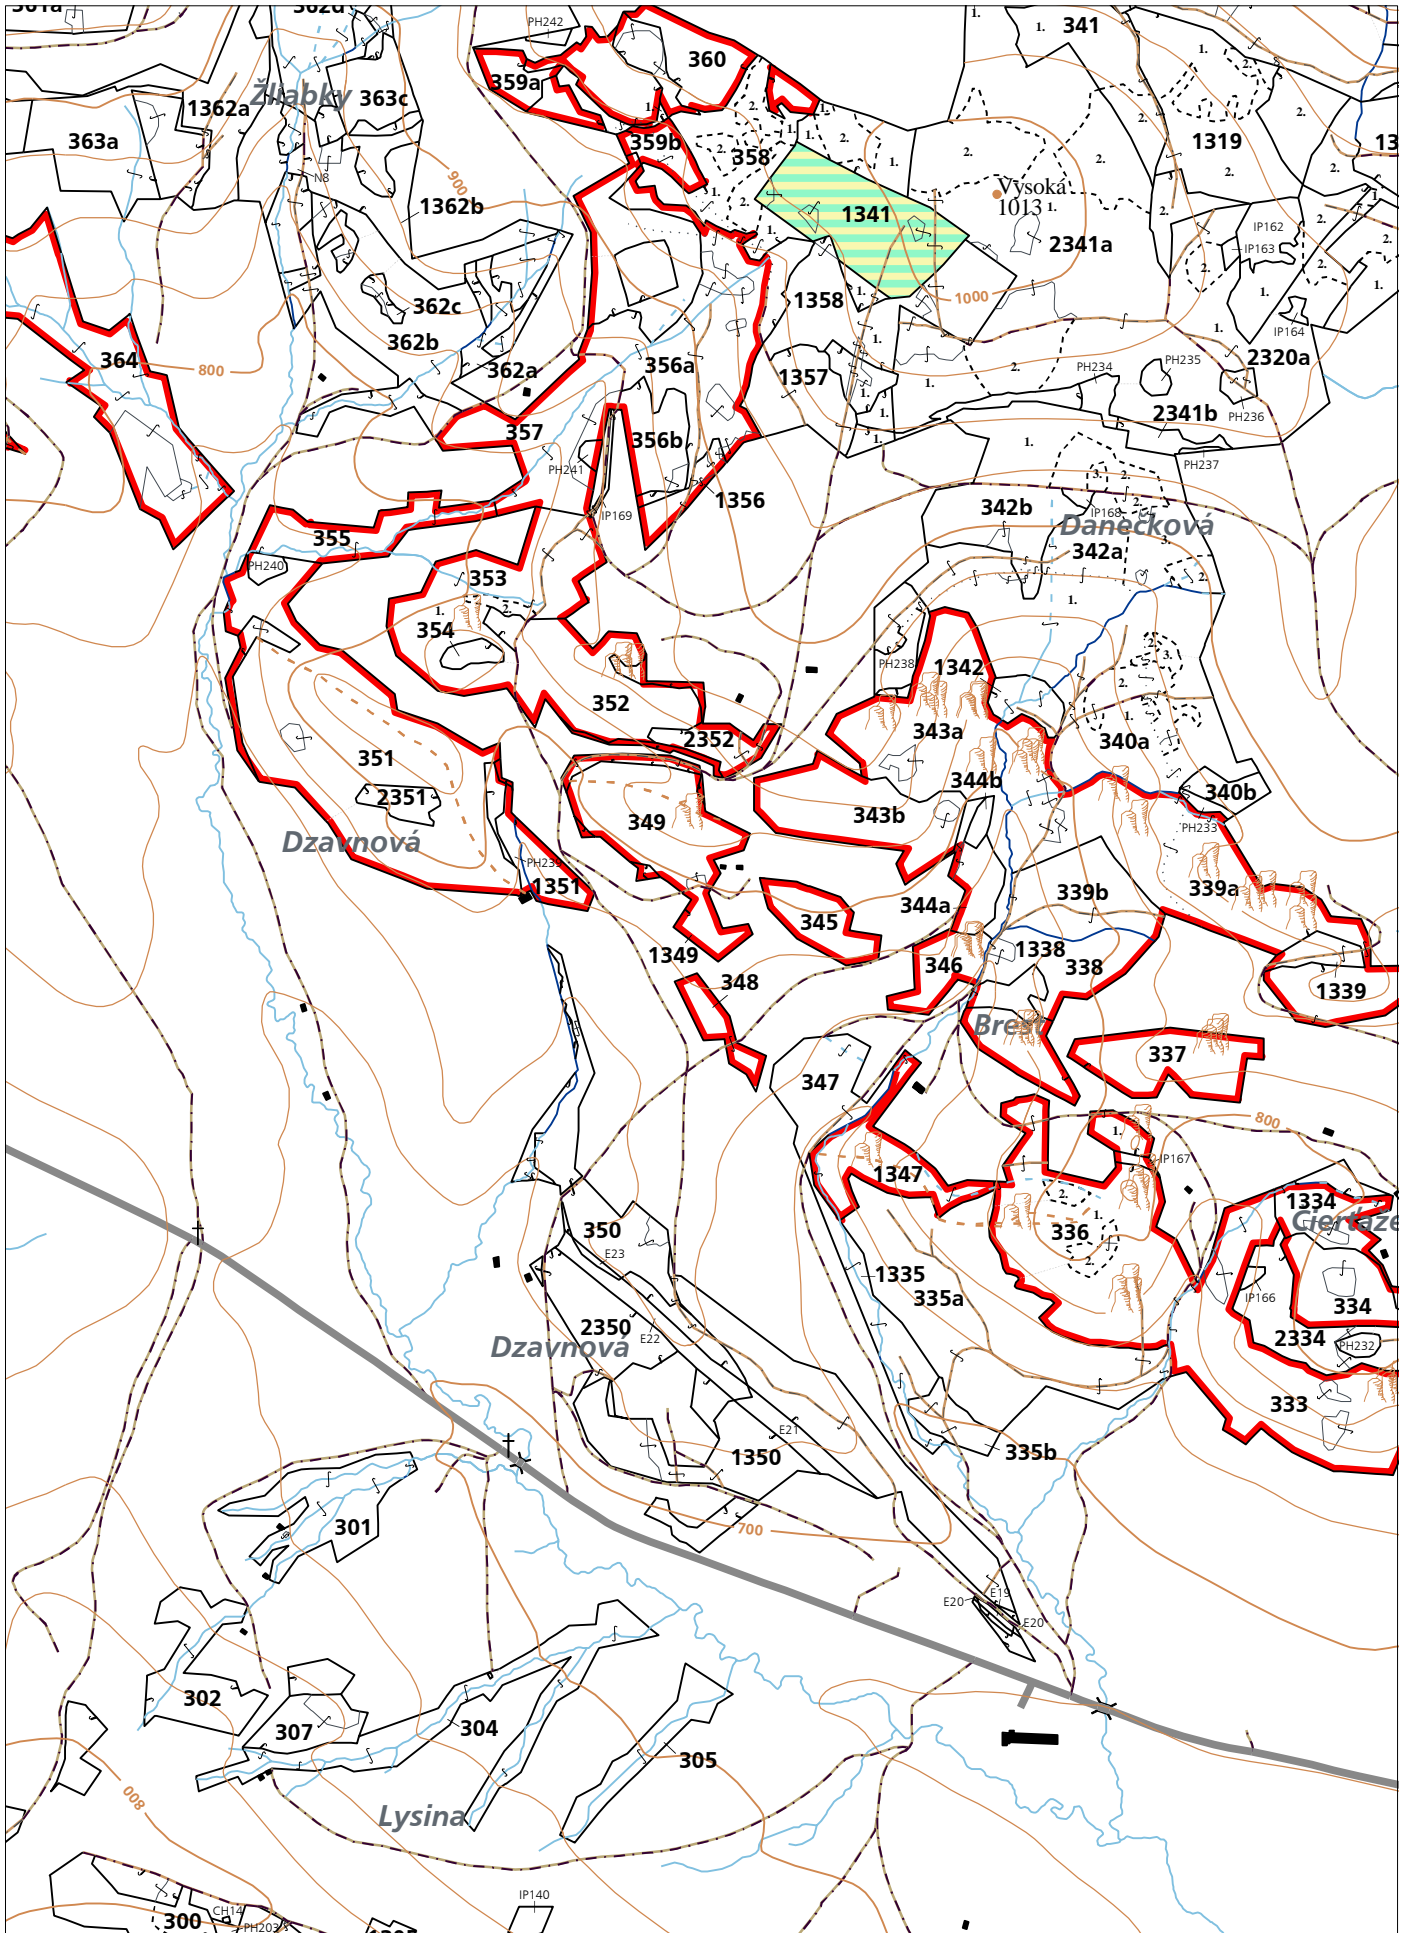

PORASTOVÁ MAPA
LC Lesy Podolínec
Obhospodarovateľ: Lichvár Milan

ZBGIS ©, Úrad geodézie, kartografie a katastra Slovenskej republiky, č. GKÚ: 109-102-2657/2016, 2017