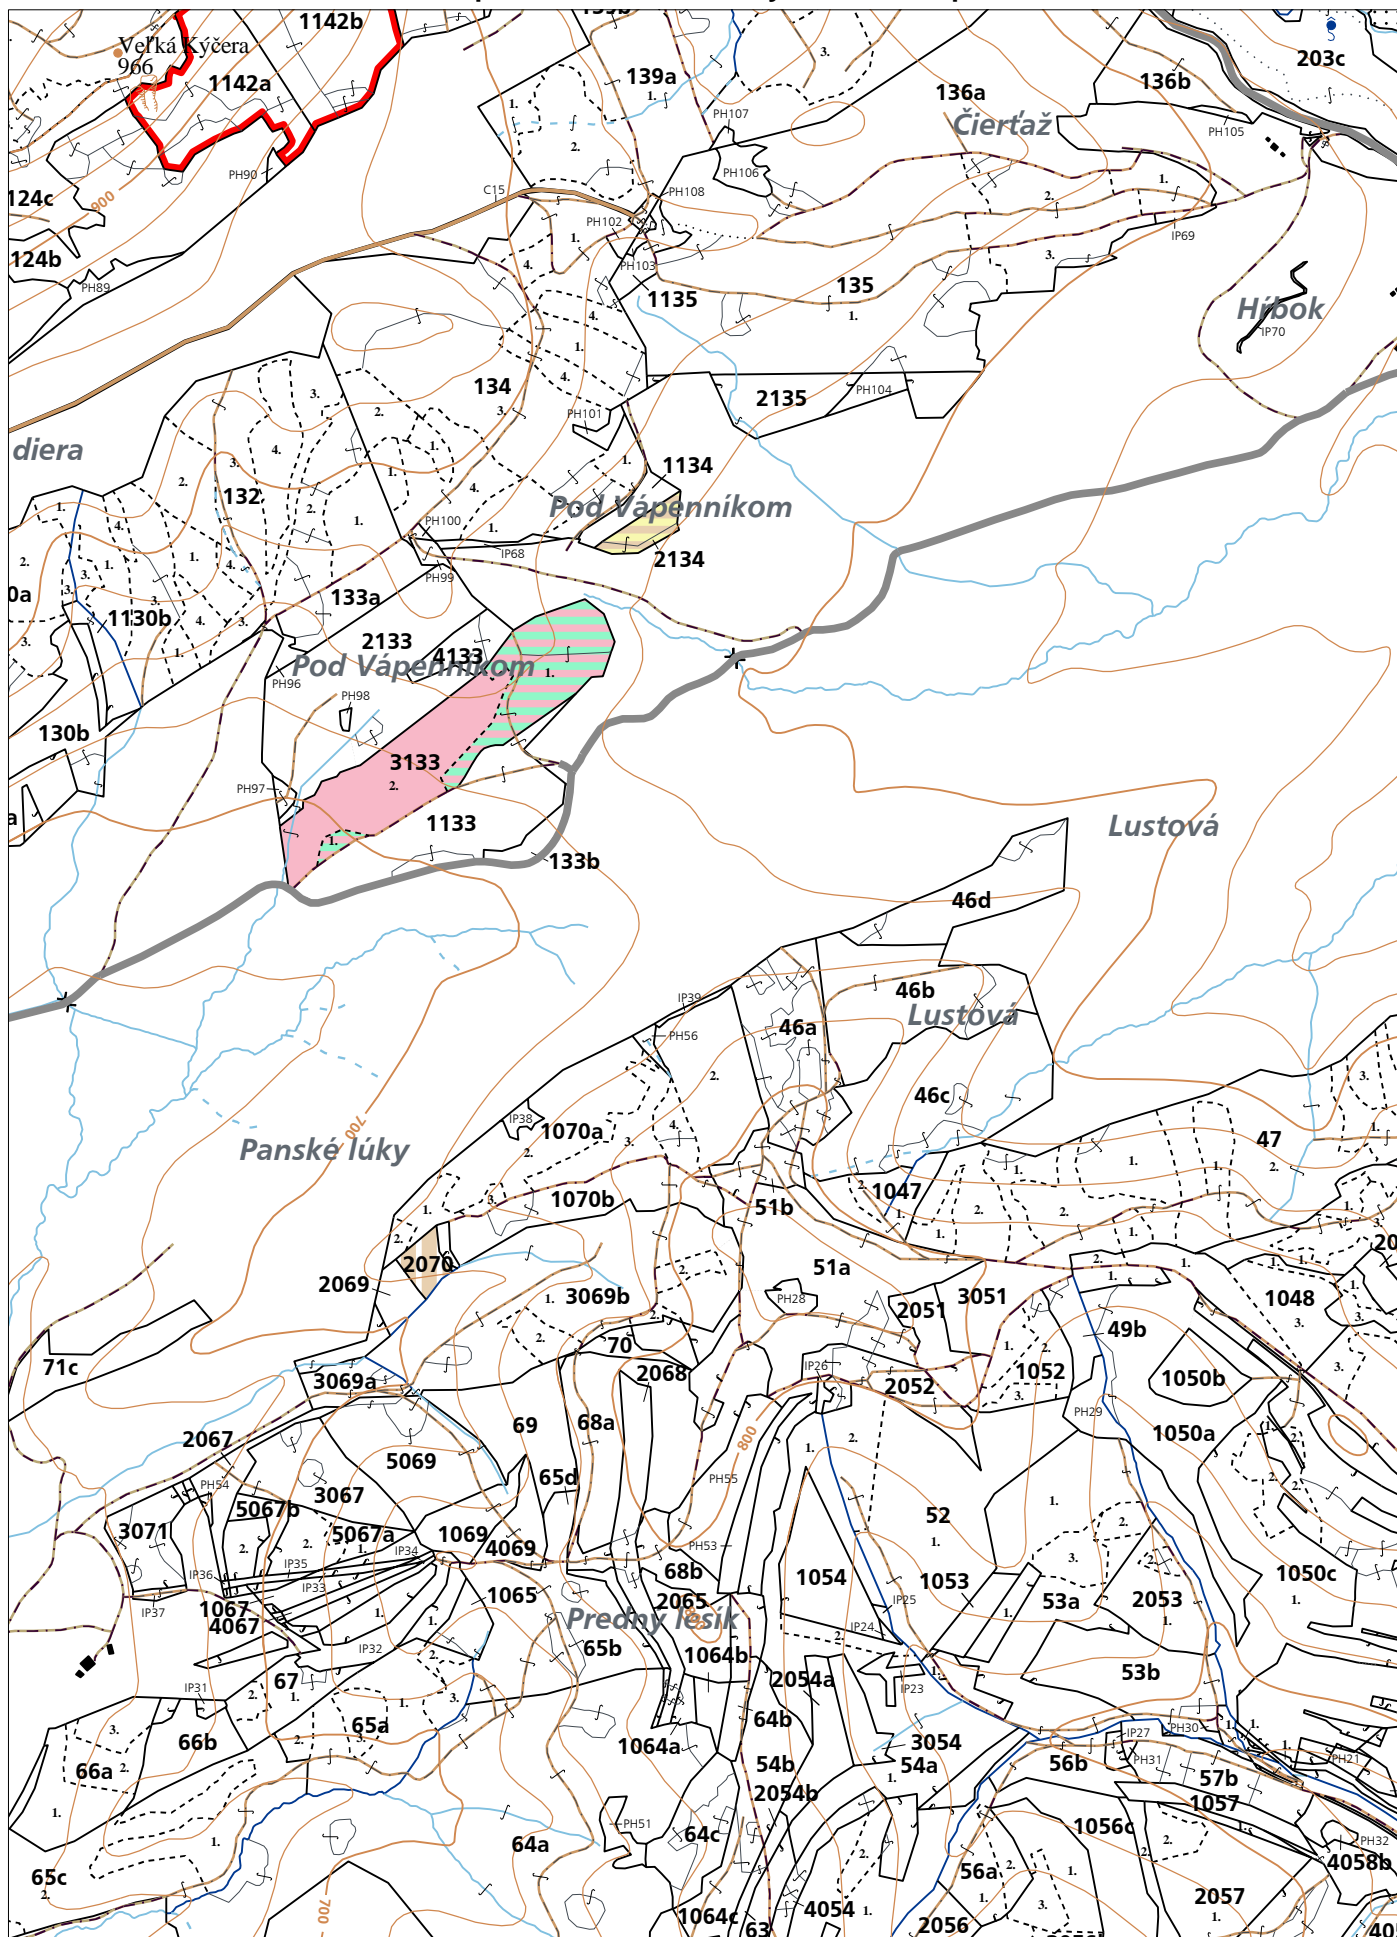

PORASTOVÁ MAPA
LC Lesy Podolínec
Obhospodarovateľ: Leščinský Ľudovít a spol.

ZBGIS ©, Úrad geodézie, kartografie a katastra Slovenskej republiky, č. GKÚ: 109-102-2657/2016, 2017