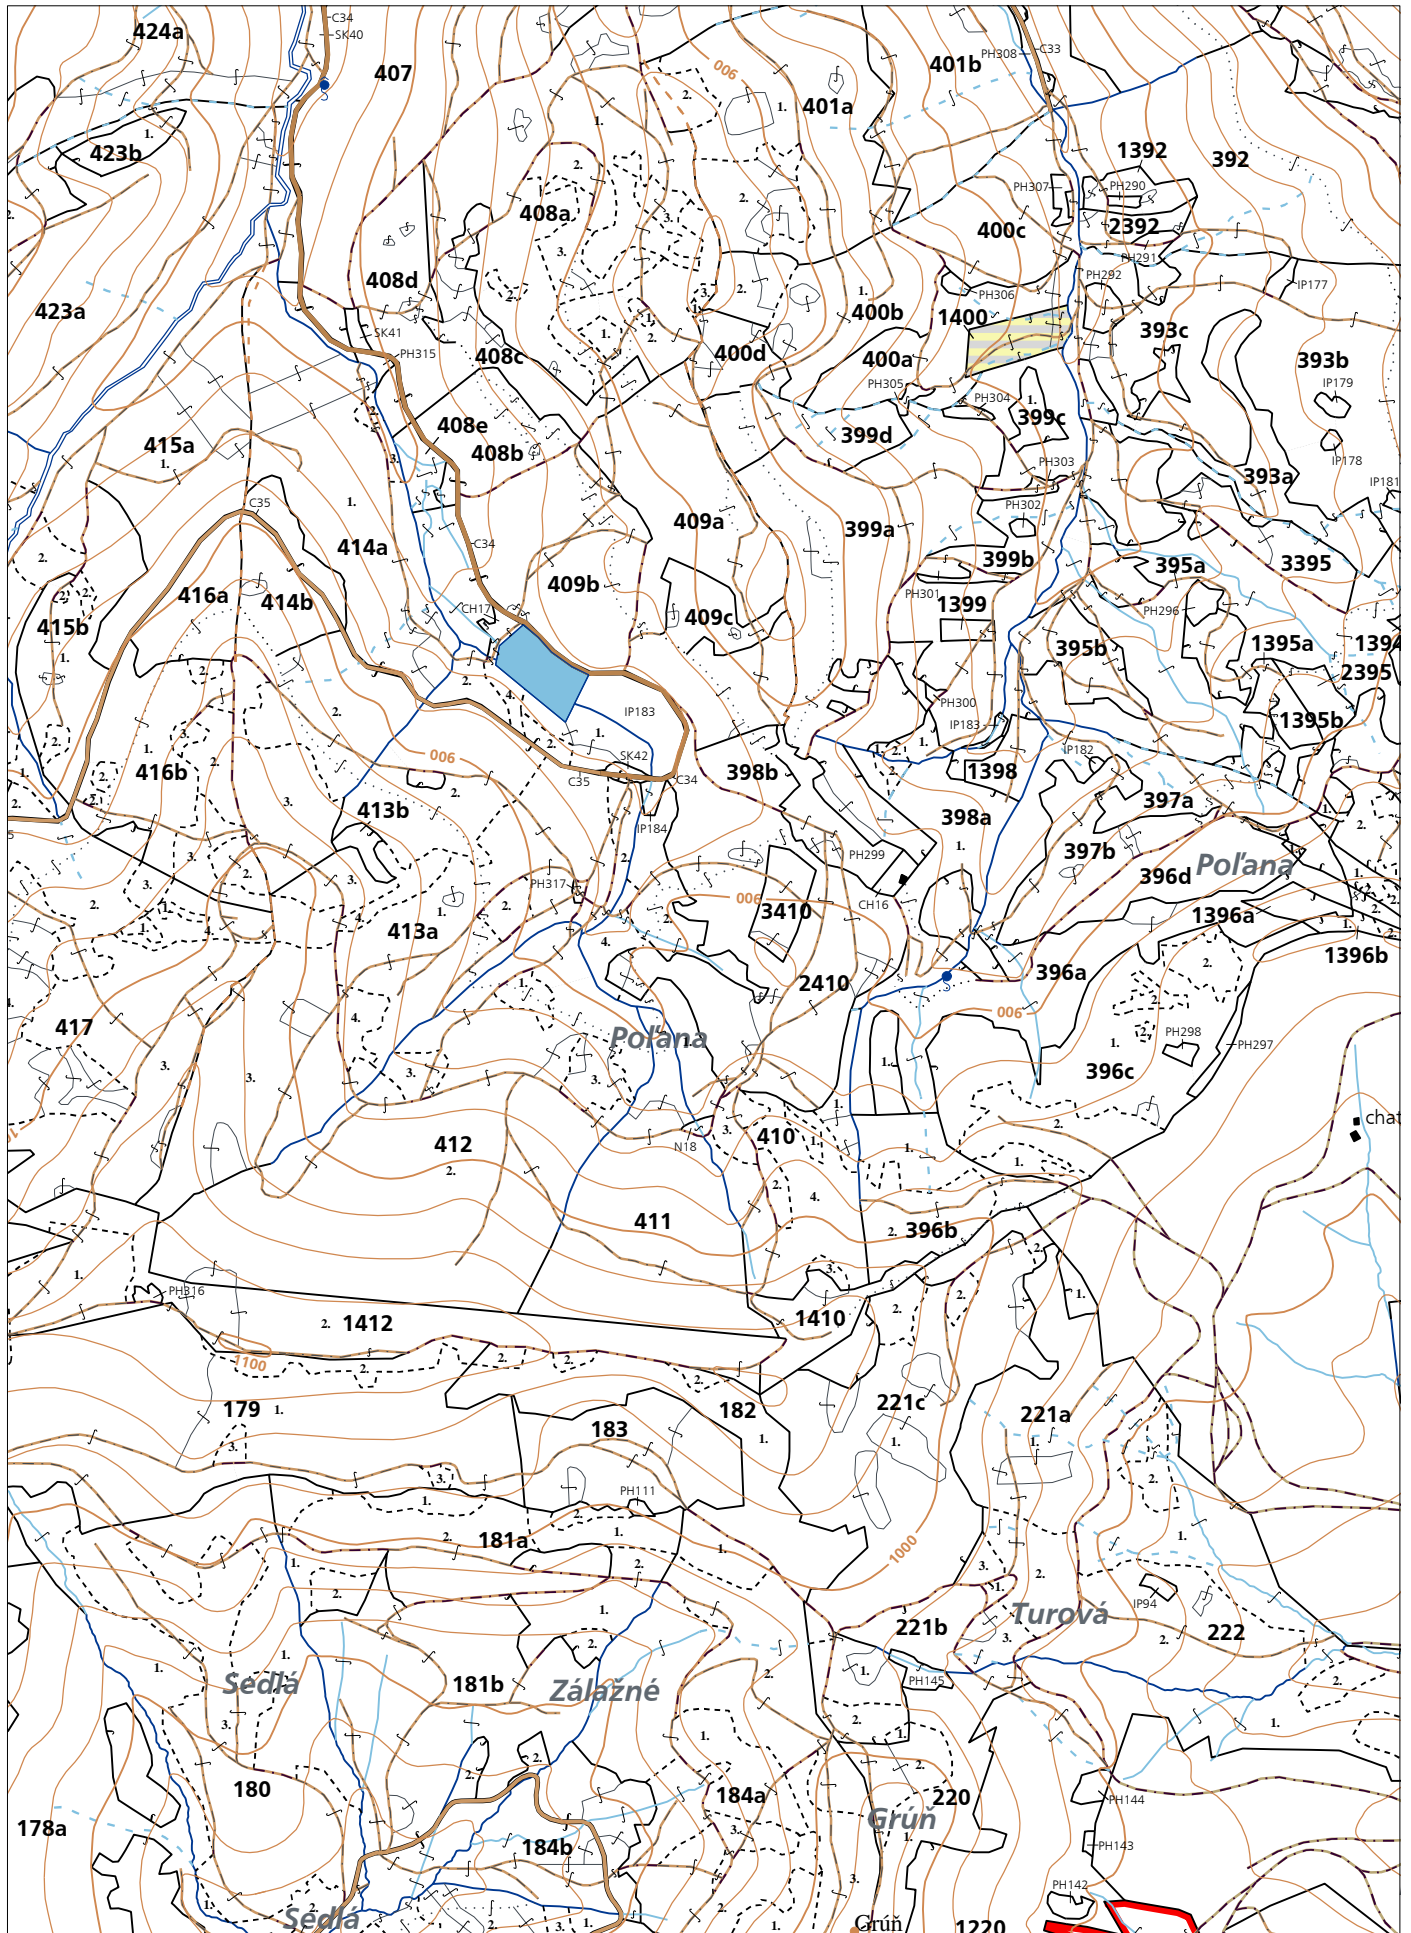

PORASTOVÁ MAPA
LC Lesy Podolínec
Obhospodarovateľ: Kuzmiak Vasiľ

ZBGIS ©, Úrad geodézie, kartografie a katastra Slovenskej republiky, č. GKÚ: 109-102-2657/2016, 2017