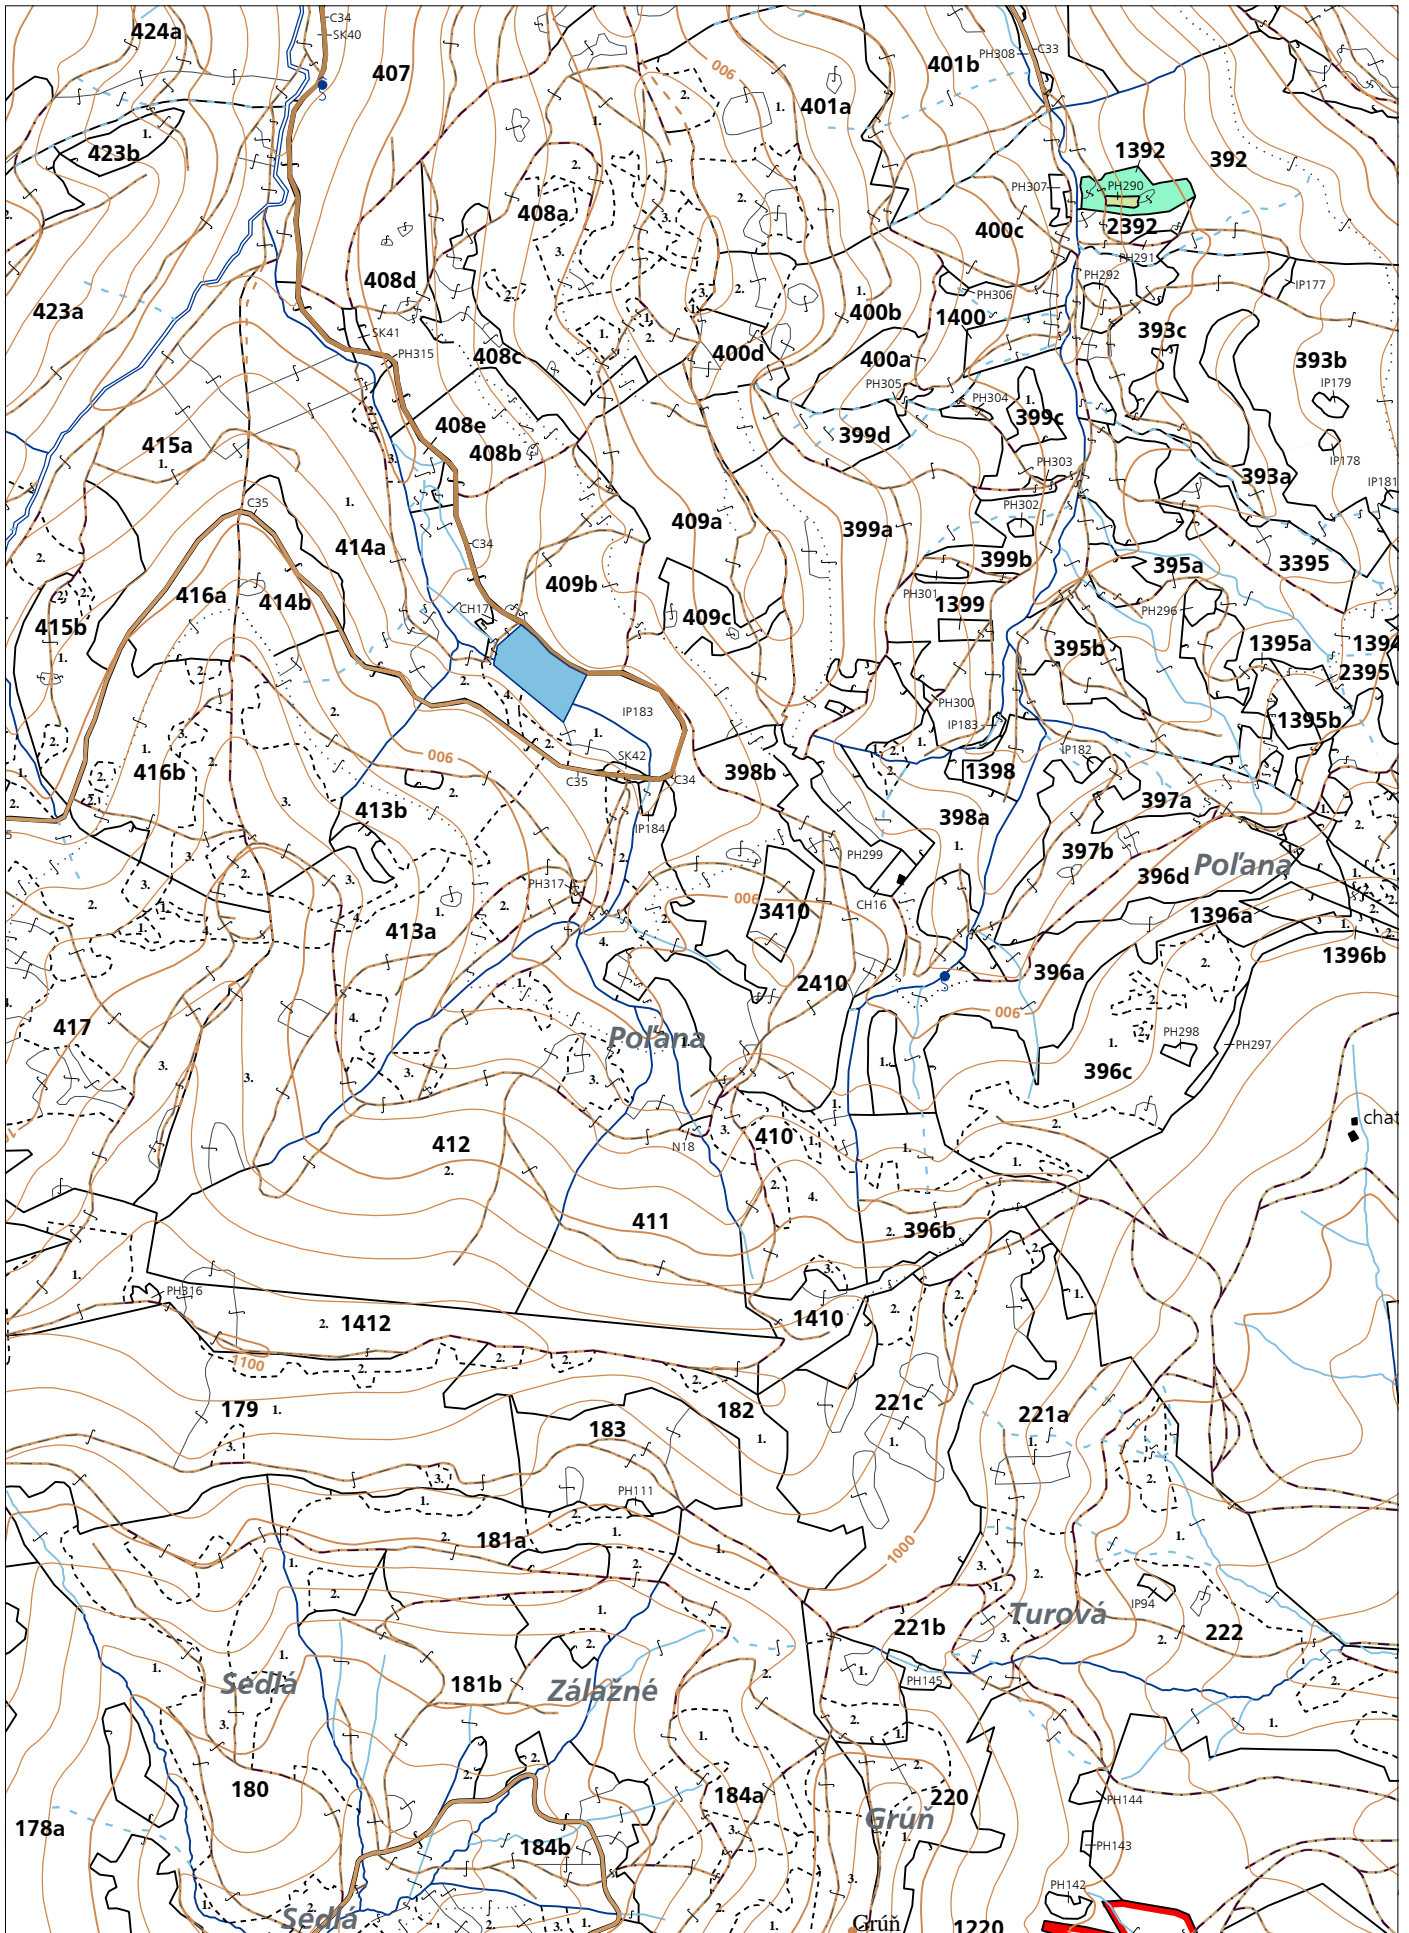

PORASTOVÁ MAPA
LC Lesy Podolínec
Obhospodarovateľ: Kuzmiak Štefan

ZBGIS ©, Úrad geodézie, kartografie a katastra Slovenskej republiky, č. GKÚ: 109-102-2657/2016, 2017