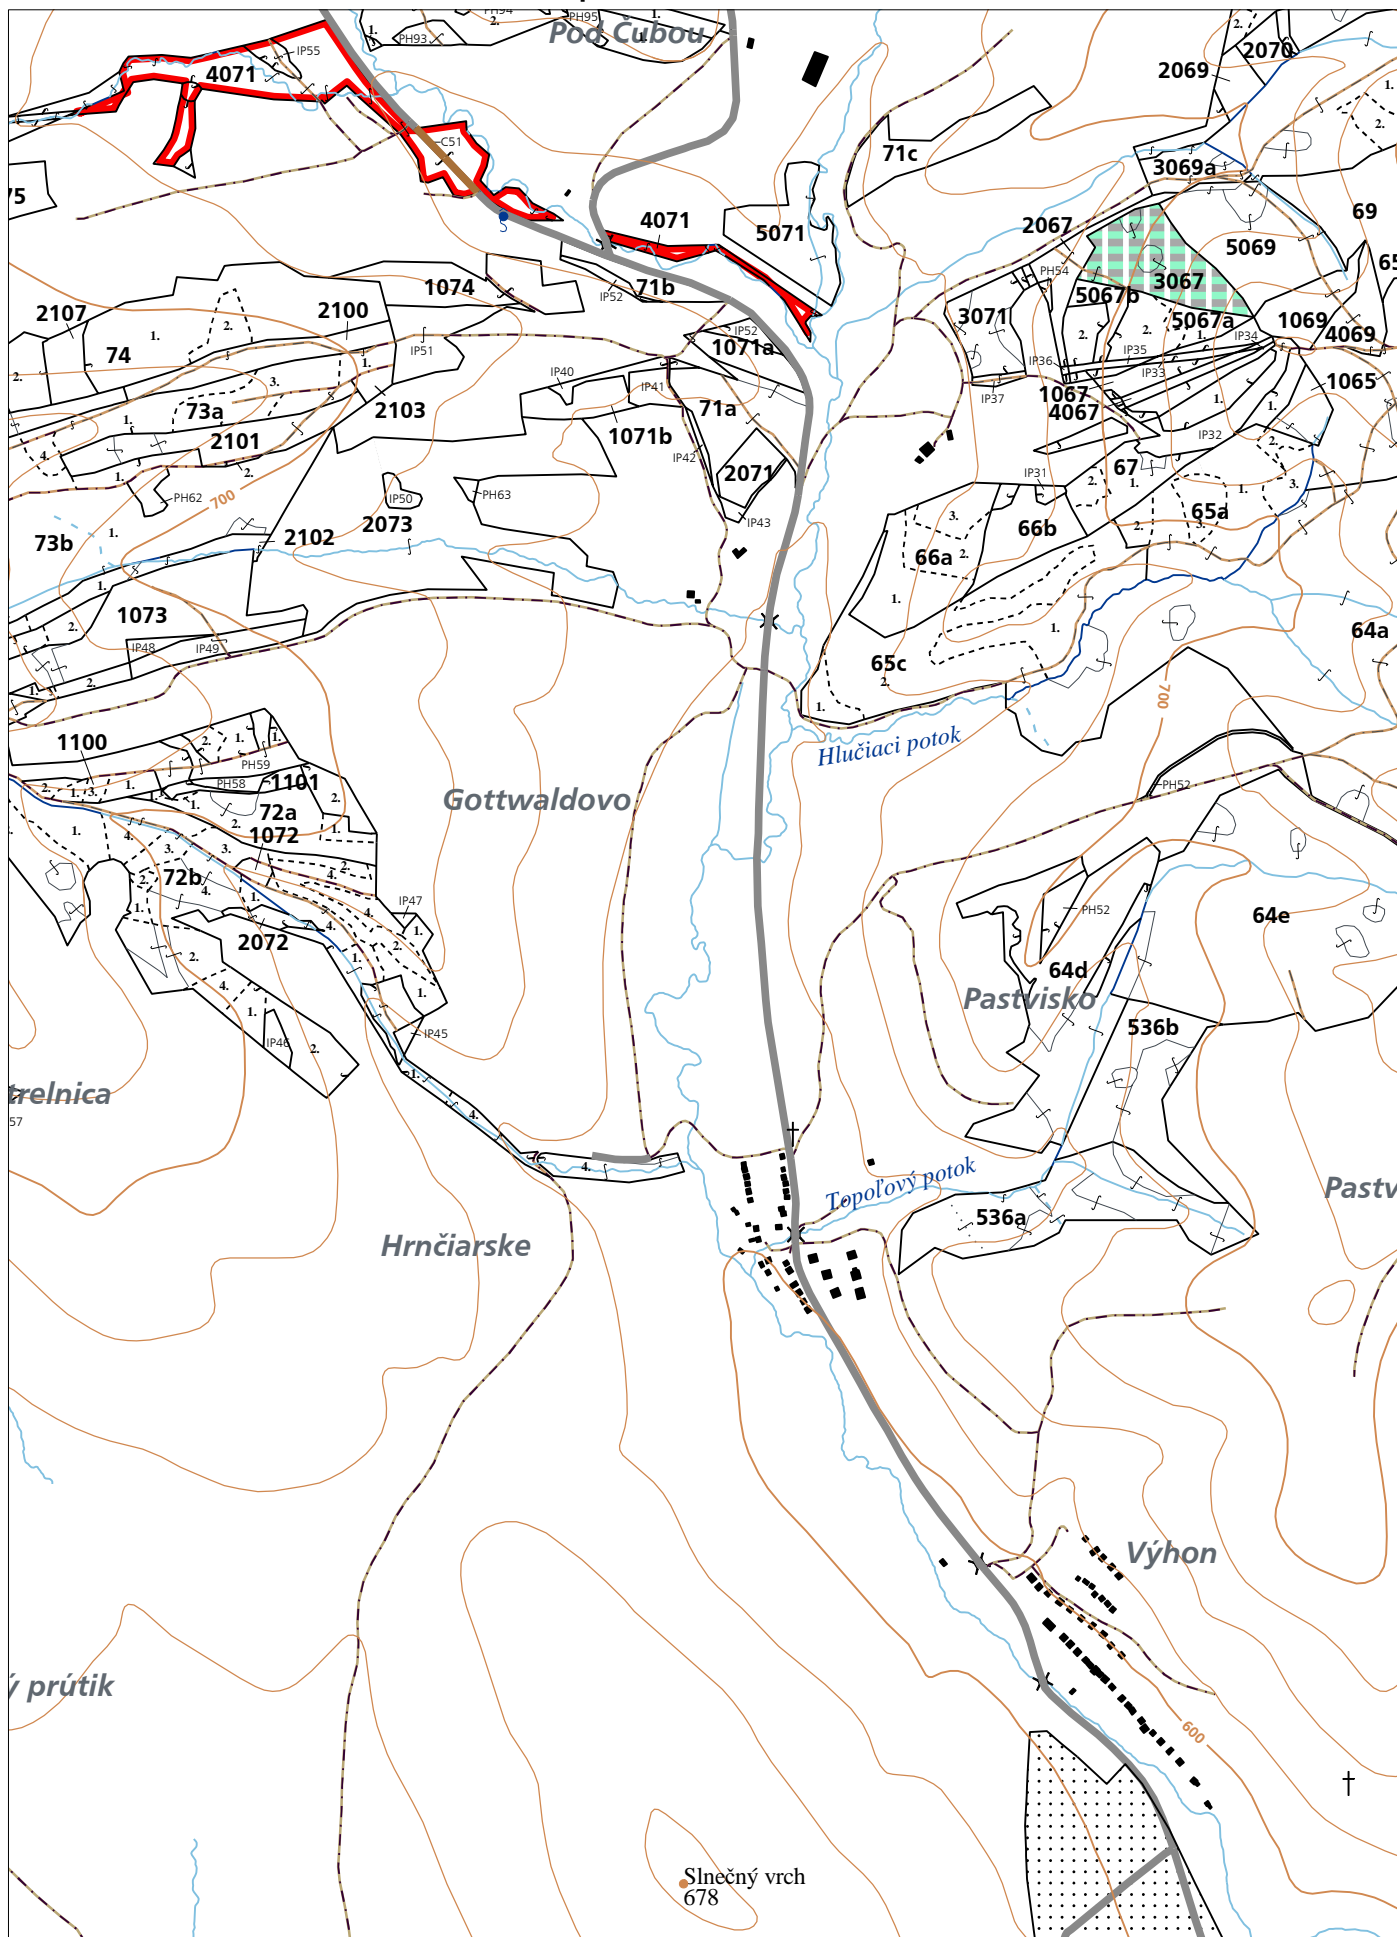

PORASTOVÁ MAPA
LC Lesy Podolínec
Obhospodarovateľ: Koč Miloš

ZBGIS ©, Úrad geodézie, kartografie a katastra Slovenskej republiky, č. GKÚ: 109-102-2657/2016, 2017