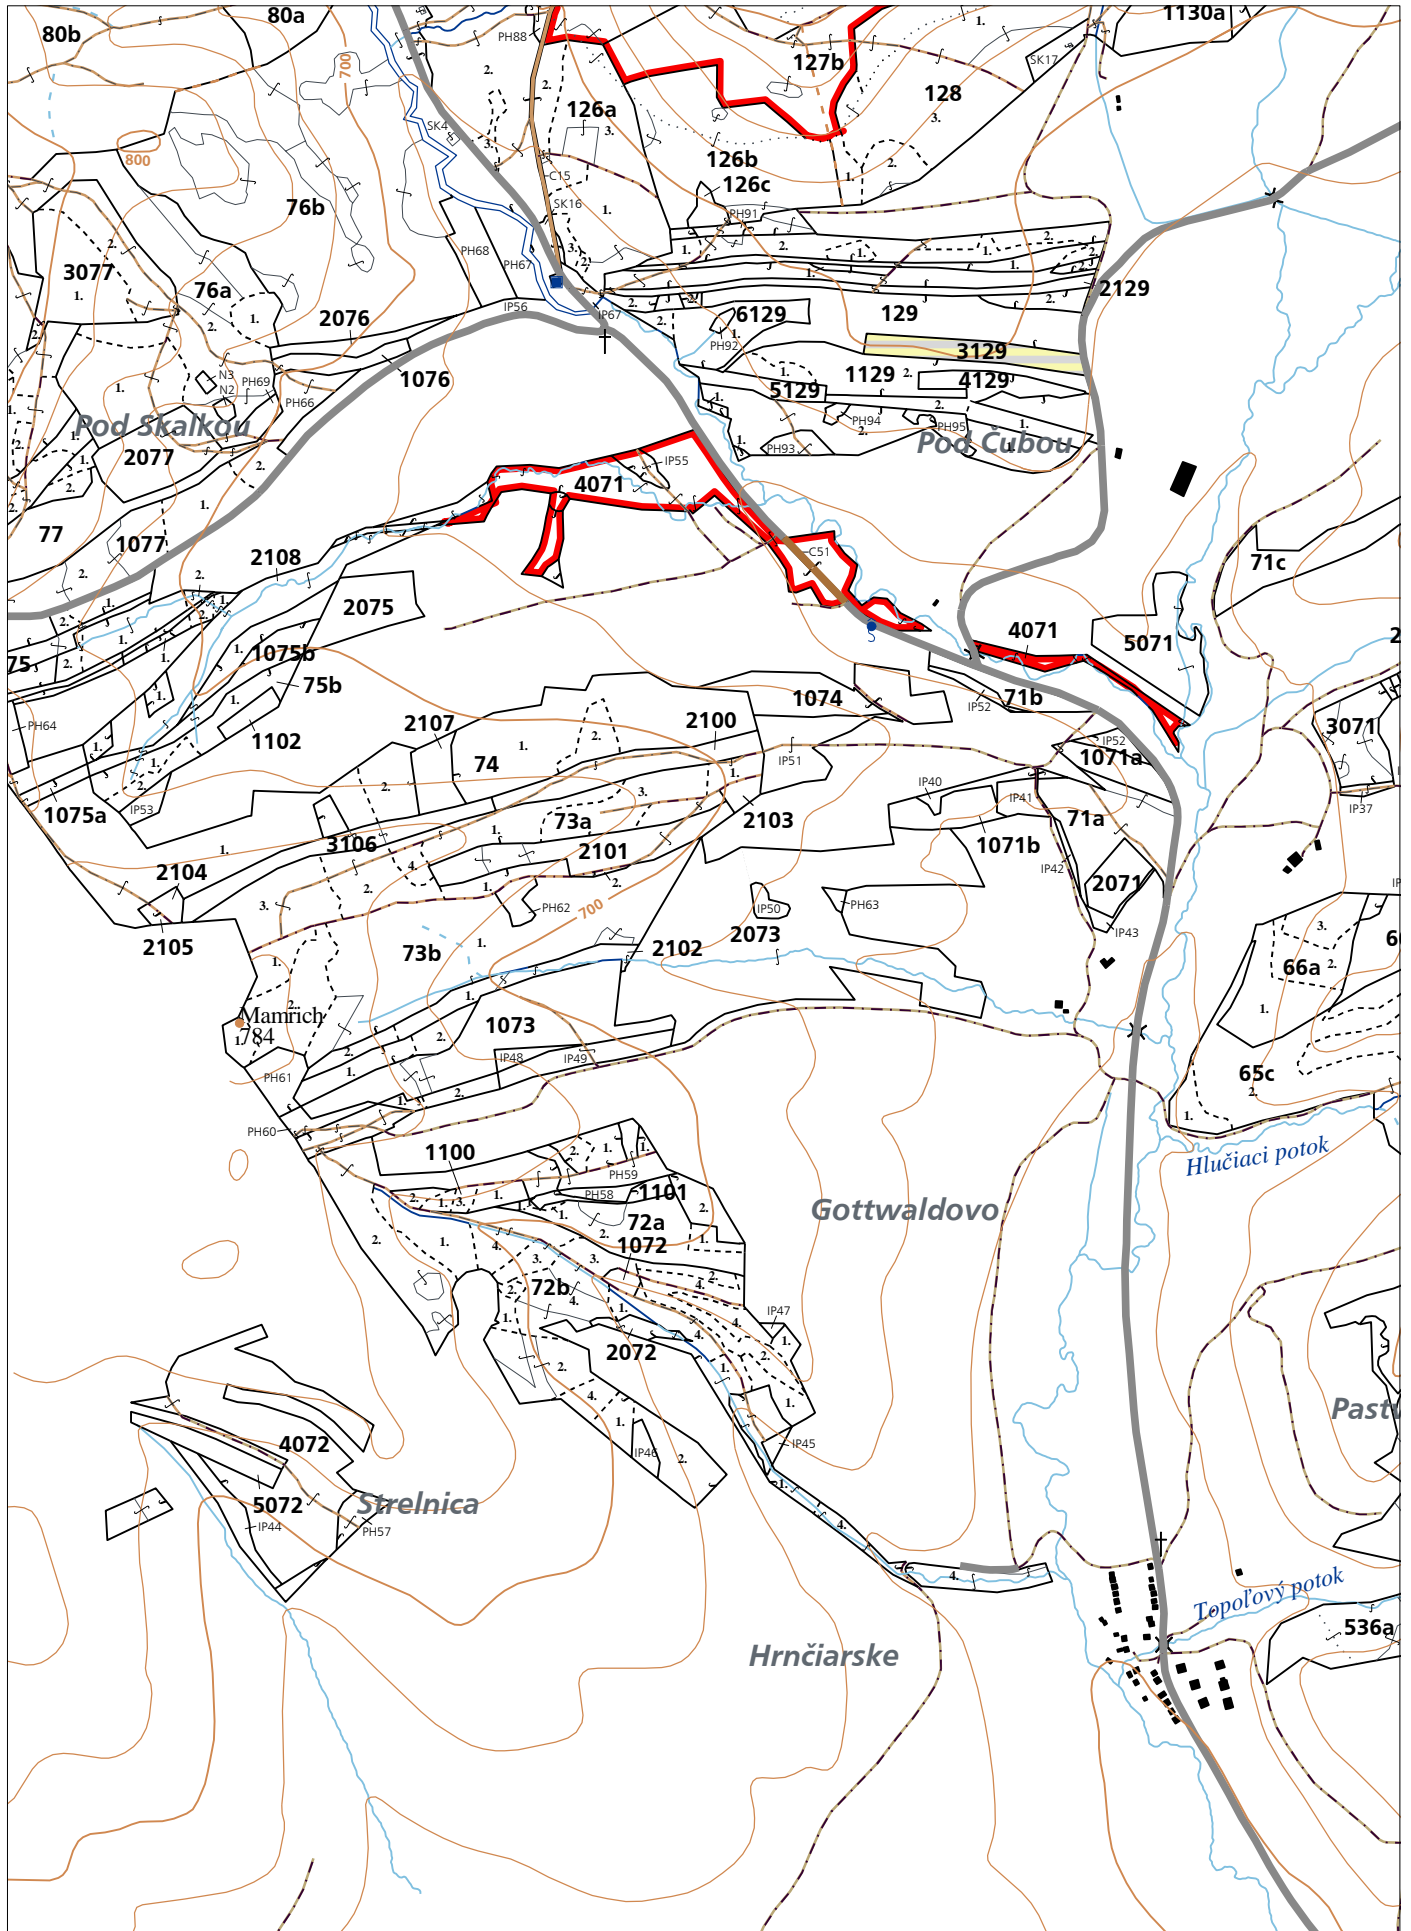

PORASTOVÁ MAPA
LC Lesy Podolínec
Obhospodarovateľ: Jušík Andrej

ZBGIS ©, Úrad geodézie, kartografie a katastra Slovenskej republiky, č. GKÚ: 109-102-2657/2016, 2017