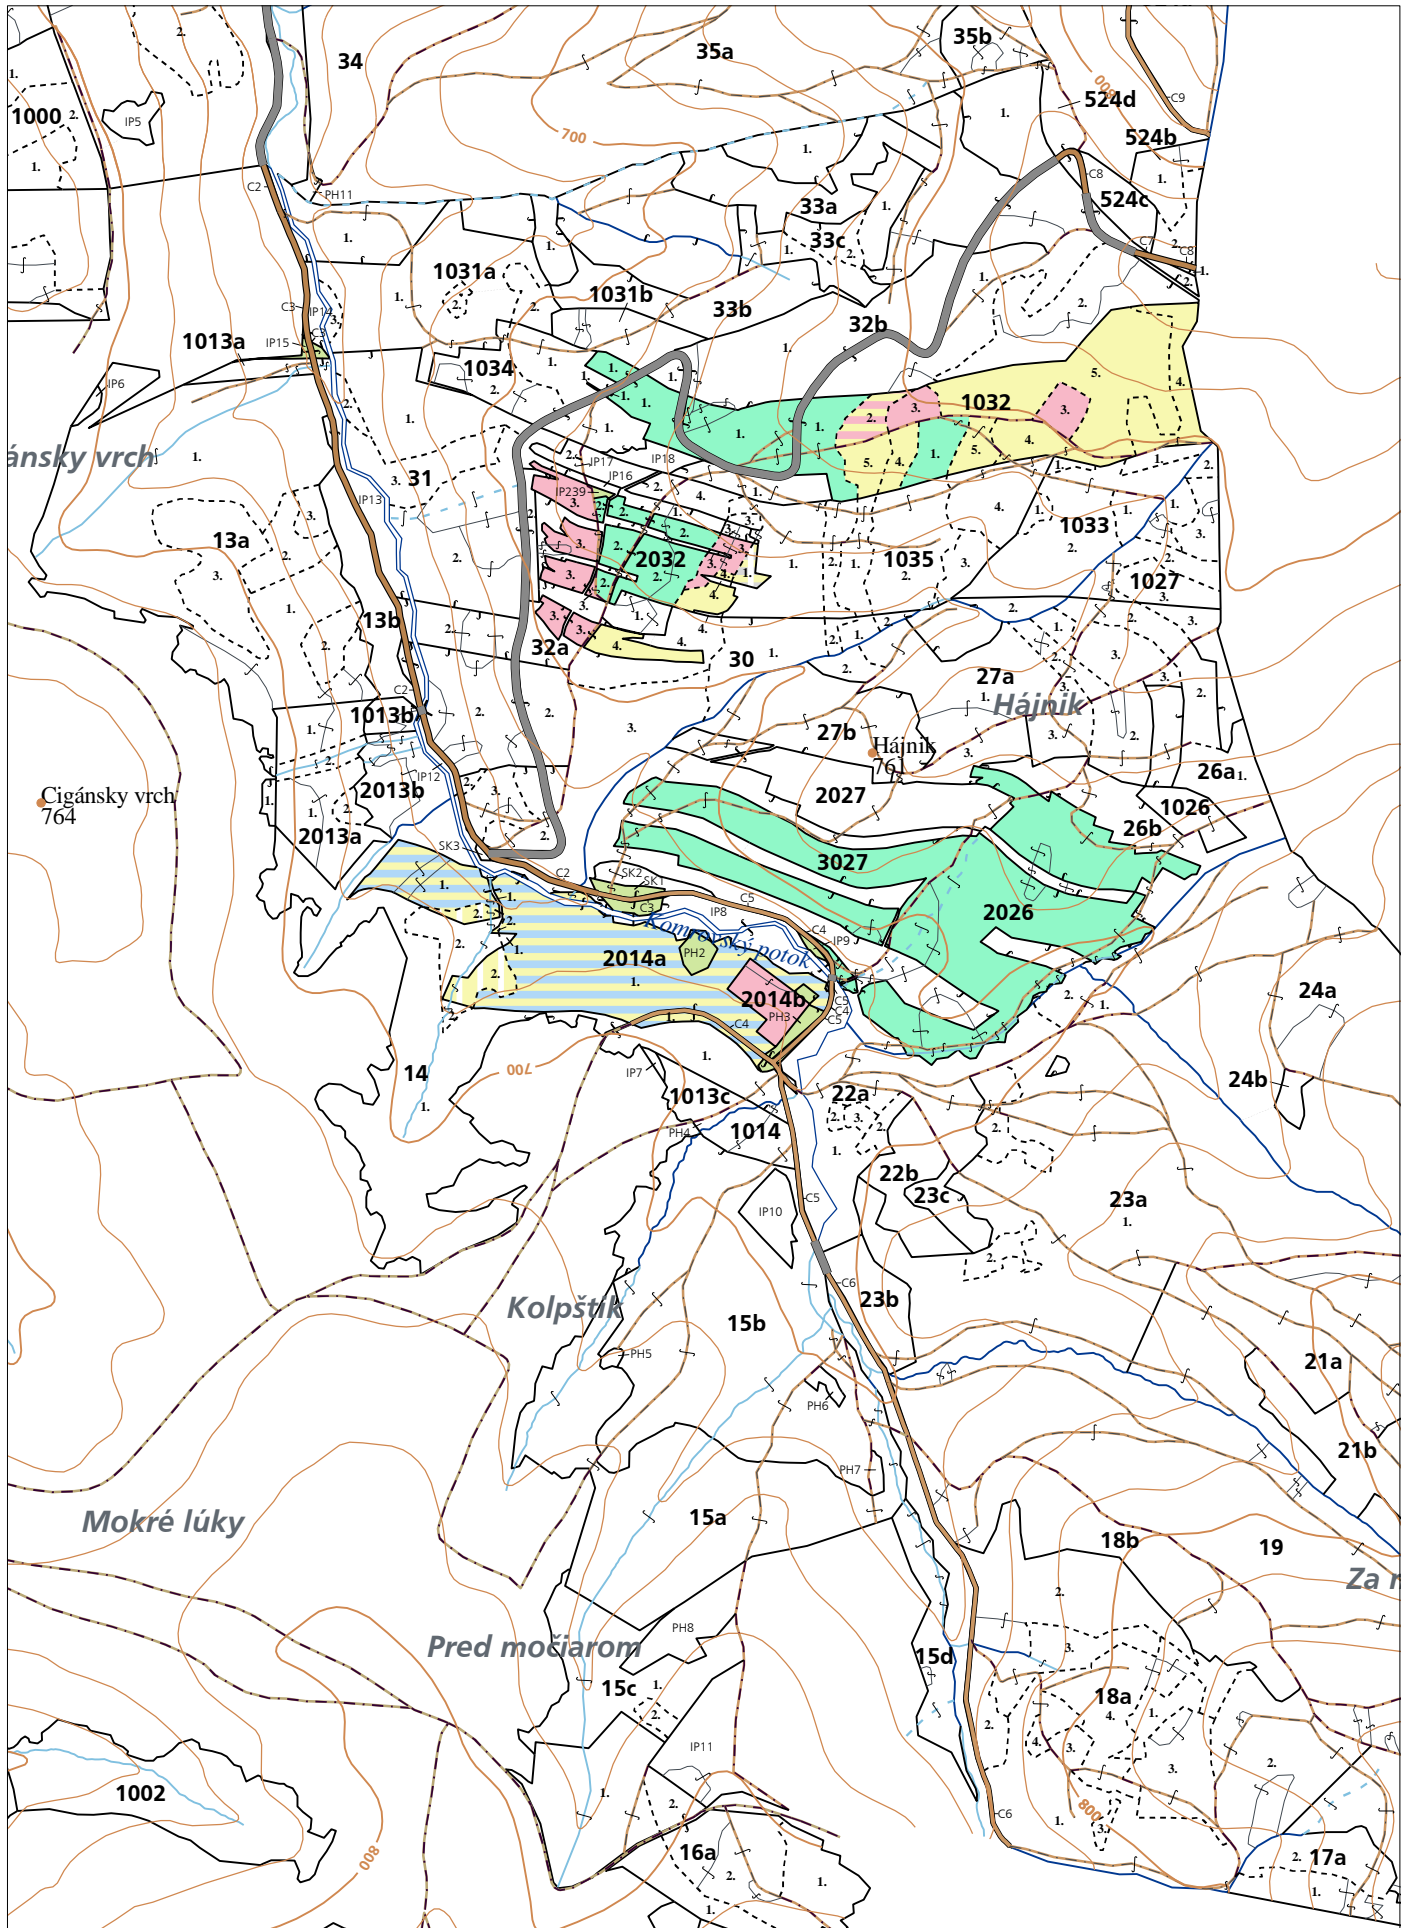

PORASTOVÁ MAPA
LC Lesy Podolínec
Obhospodarovateľ: Chlebák Ján

ZBGIS ©, Úrad geodézie, kartografie a katastra Slovenskej republiky, č. GKÚ: 109-102-2657/2016, 2017

stav k 1.1.2025

1 : 10 000

Vyhotovil: SLS, a.s., Banská Bystrica