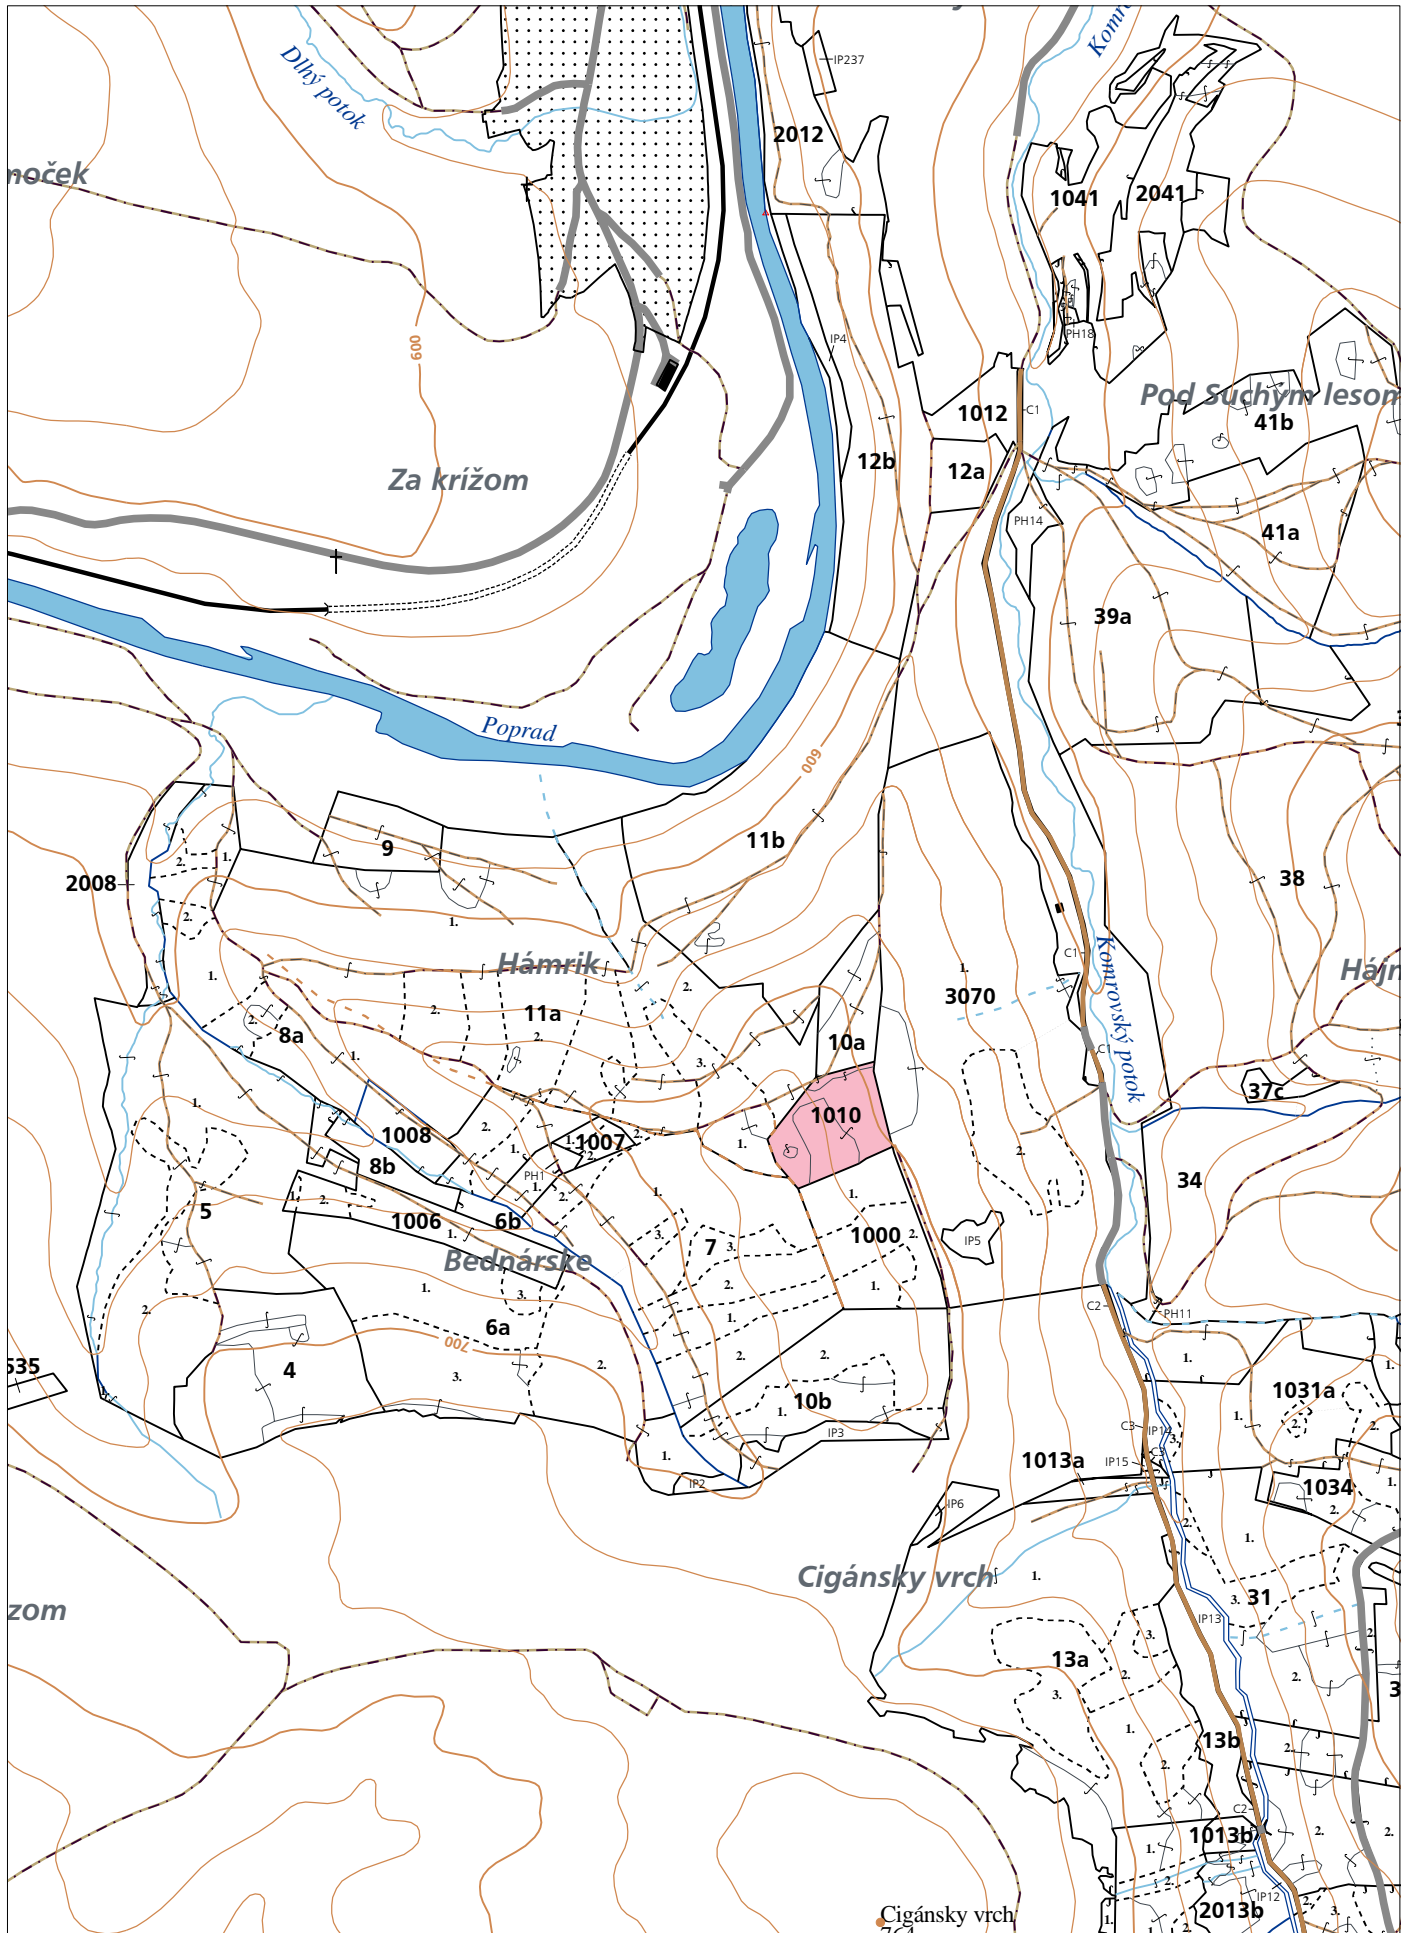

**PORASTOVÁ MAPA**  
LC Lesy Podolínec  
Obhospodarovateľ: HUMRIK-PS v Nižných Ružbachoch

ZBGIS ©, Úrad geodézie, kartografie a katastra Slovenskej republiky, č. GKÚ: 109-102-2657/2016, 2017