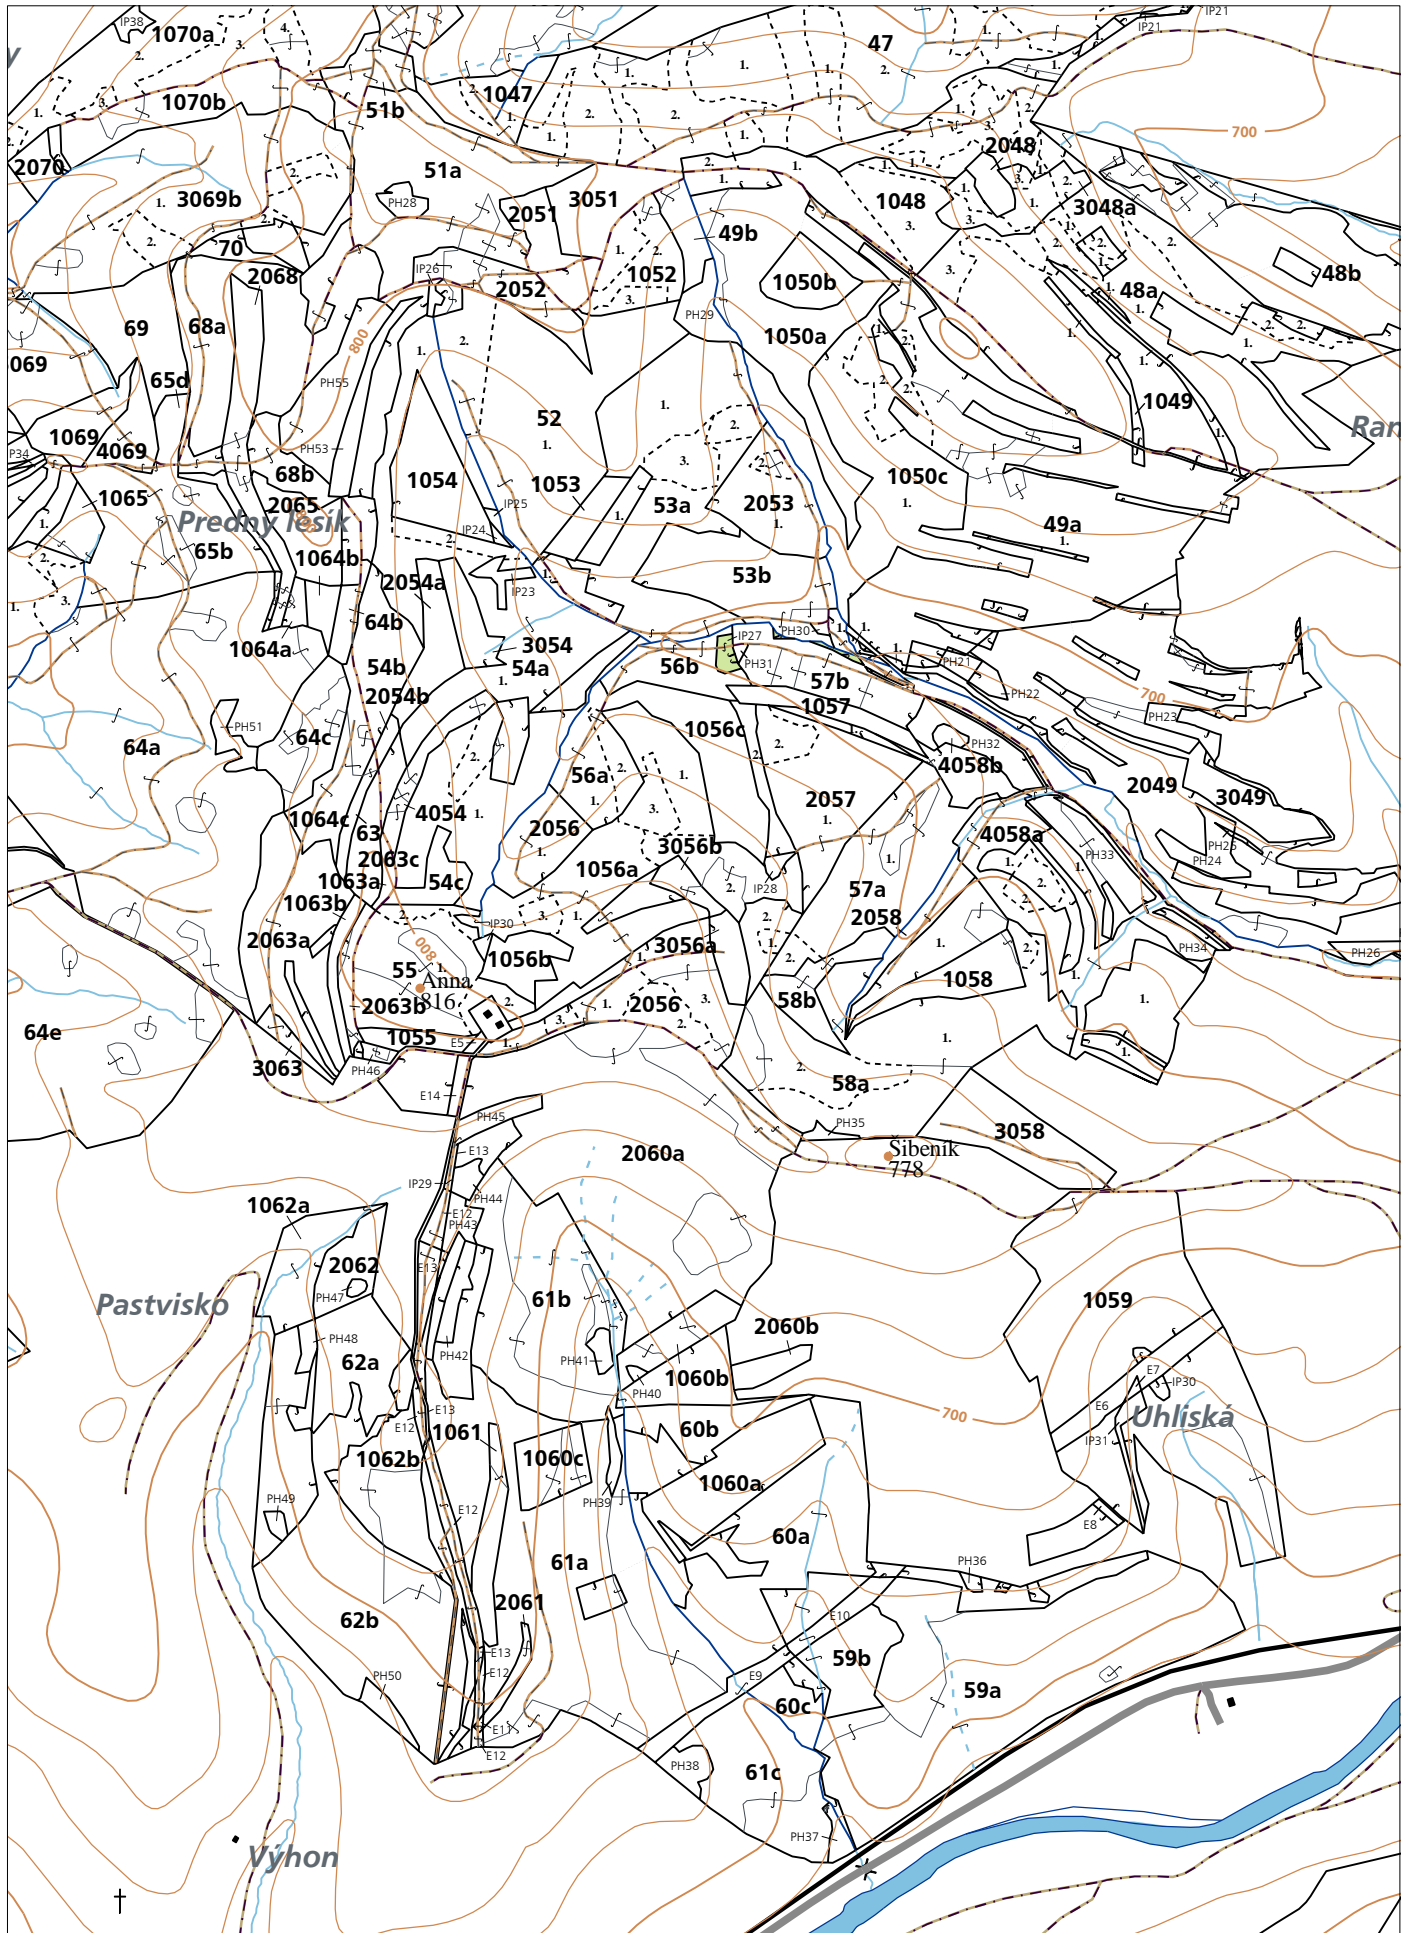

PORASTOVÁ MAPA
LC Lesy Podolínec
Obhospodarovateľ: HUMRIK-PS v Nižných Ružbachoch

ZBGIS ©, Úrad geodézie, kartografie a katastra Slovenskej republiky, č. GKÚ: 109-102-2657/2016, 2017