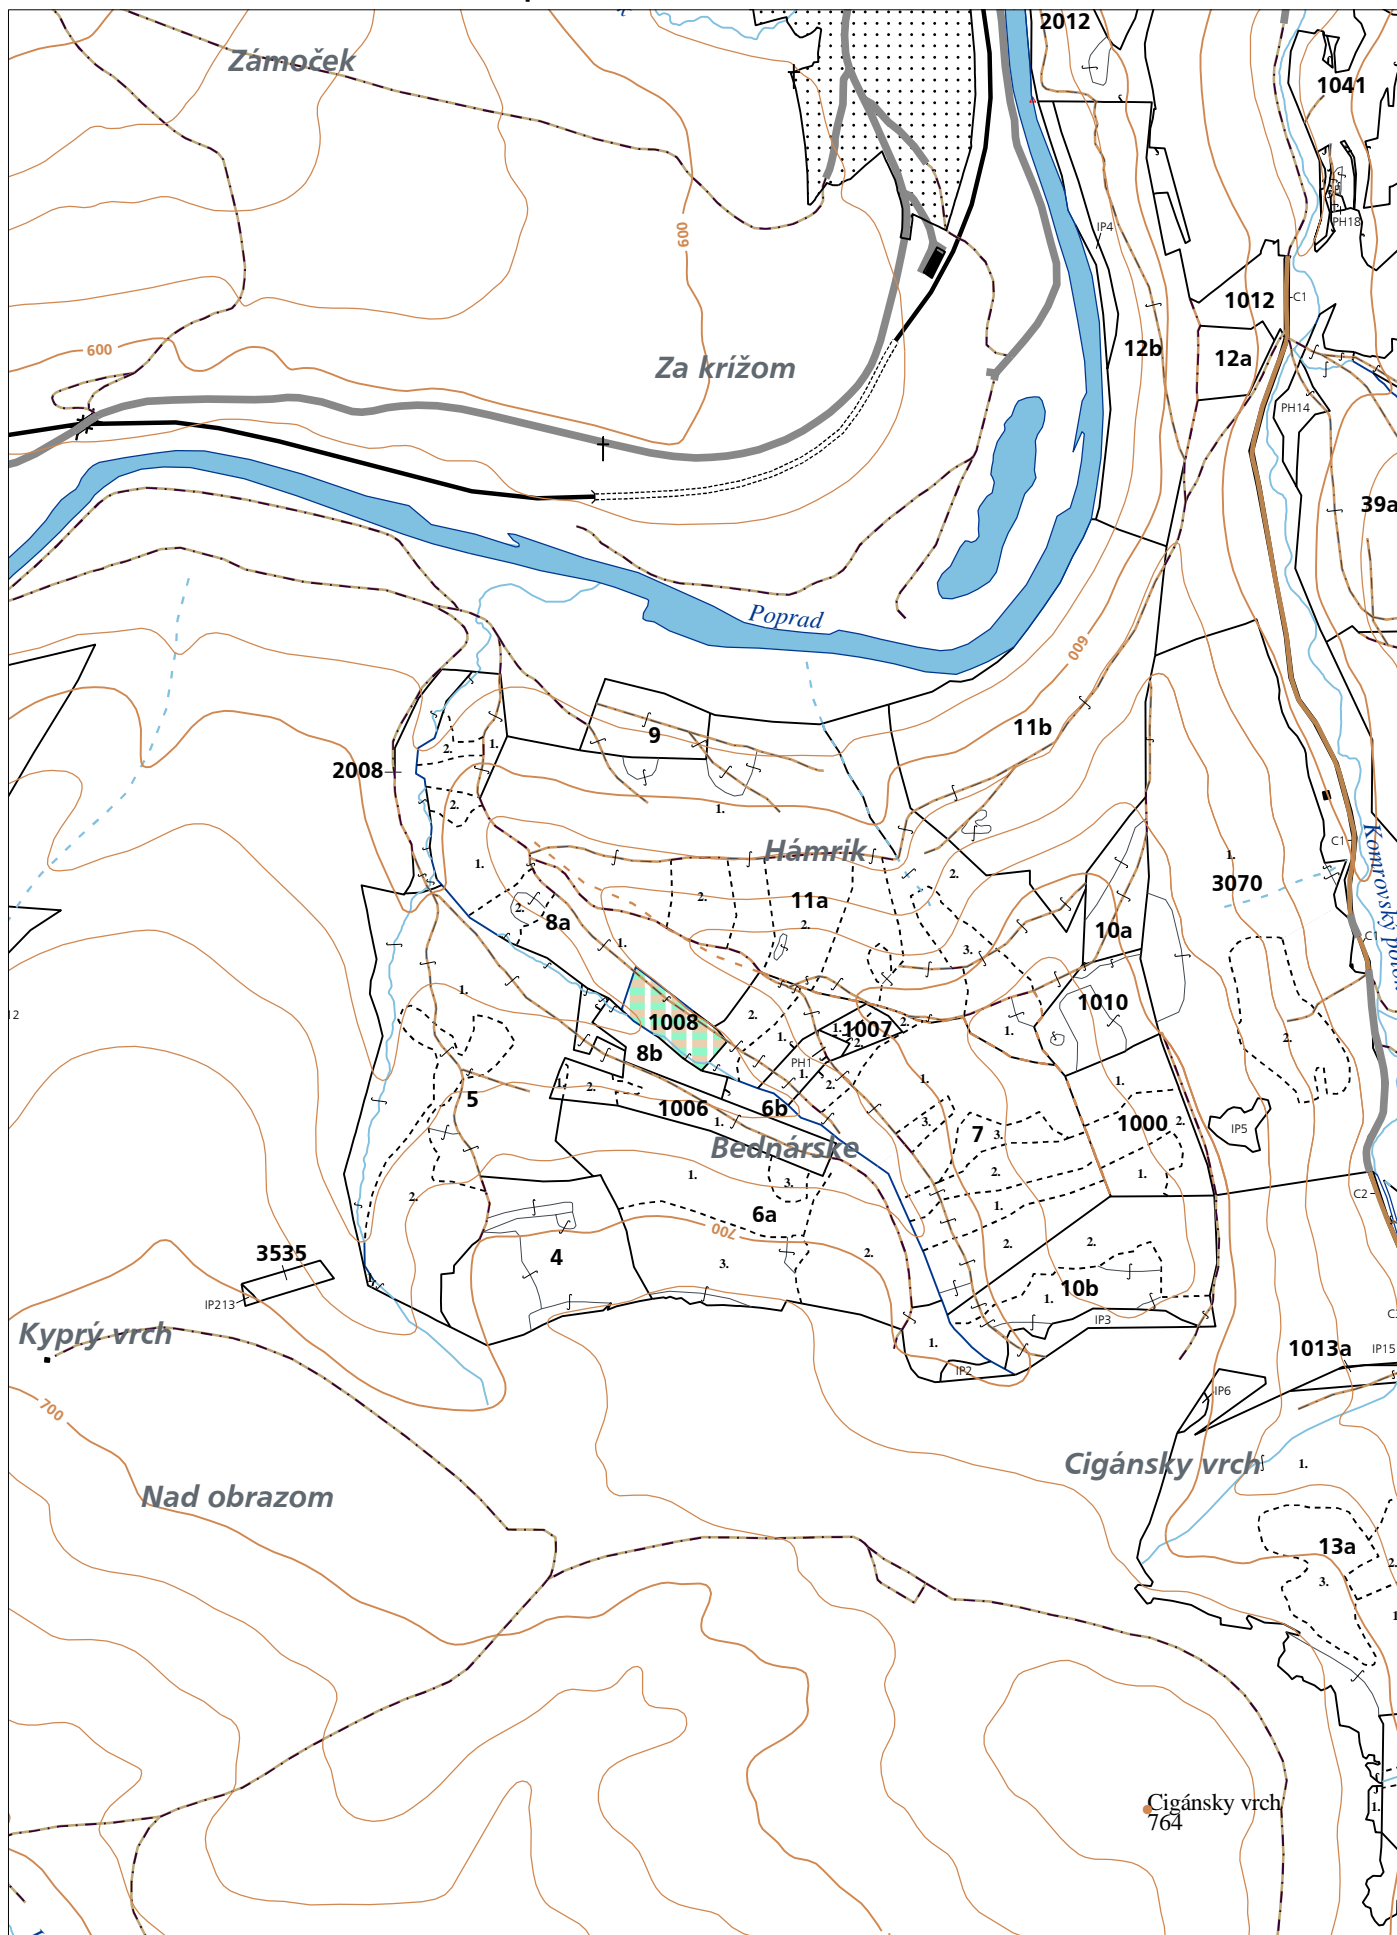

PORASTOVÁ MAPA
LC Lesy Podolínec
Obhospodarovateľ: Hlaváčová Terézia

ZBGIS ©, Úrad geodézie, kartografie a katastra Slovenskej republiky, č. GKÚ: 109-102-2657/2016, 2017