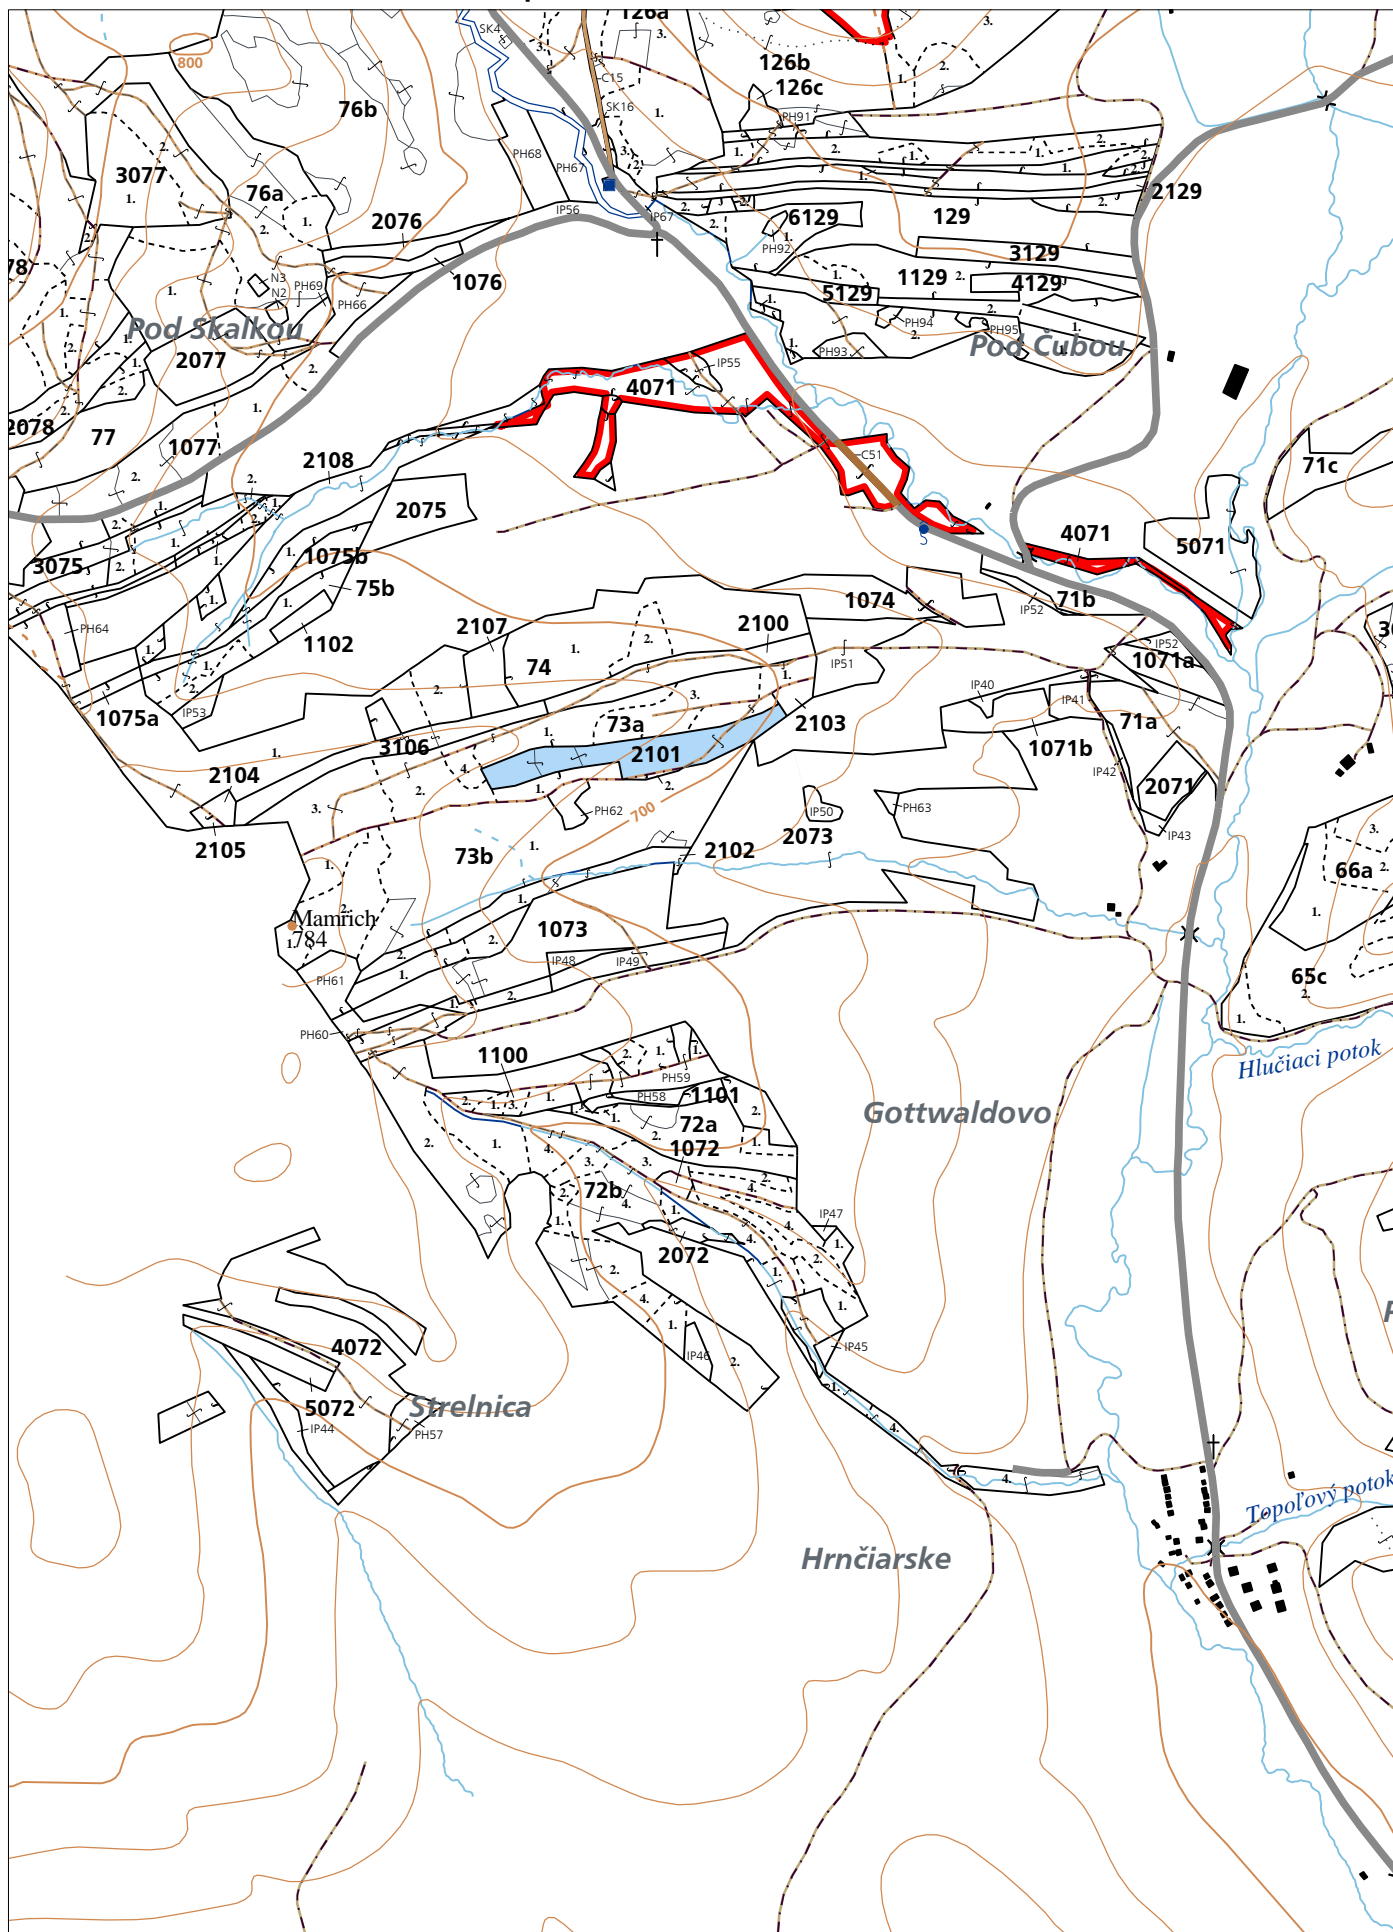

PORASTOVÁ MAPA
LC Lesy Podolínec
Obhospodarovateľ: Hlaváčová Terézia

ZBGIS ©, Úrad geodézie, kartografie a katastra Slovenskej republiky, č. GKÚ: 109-102-2657/2016, 2017