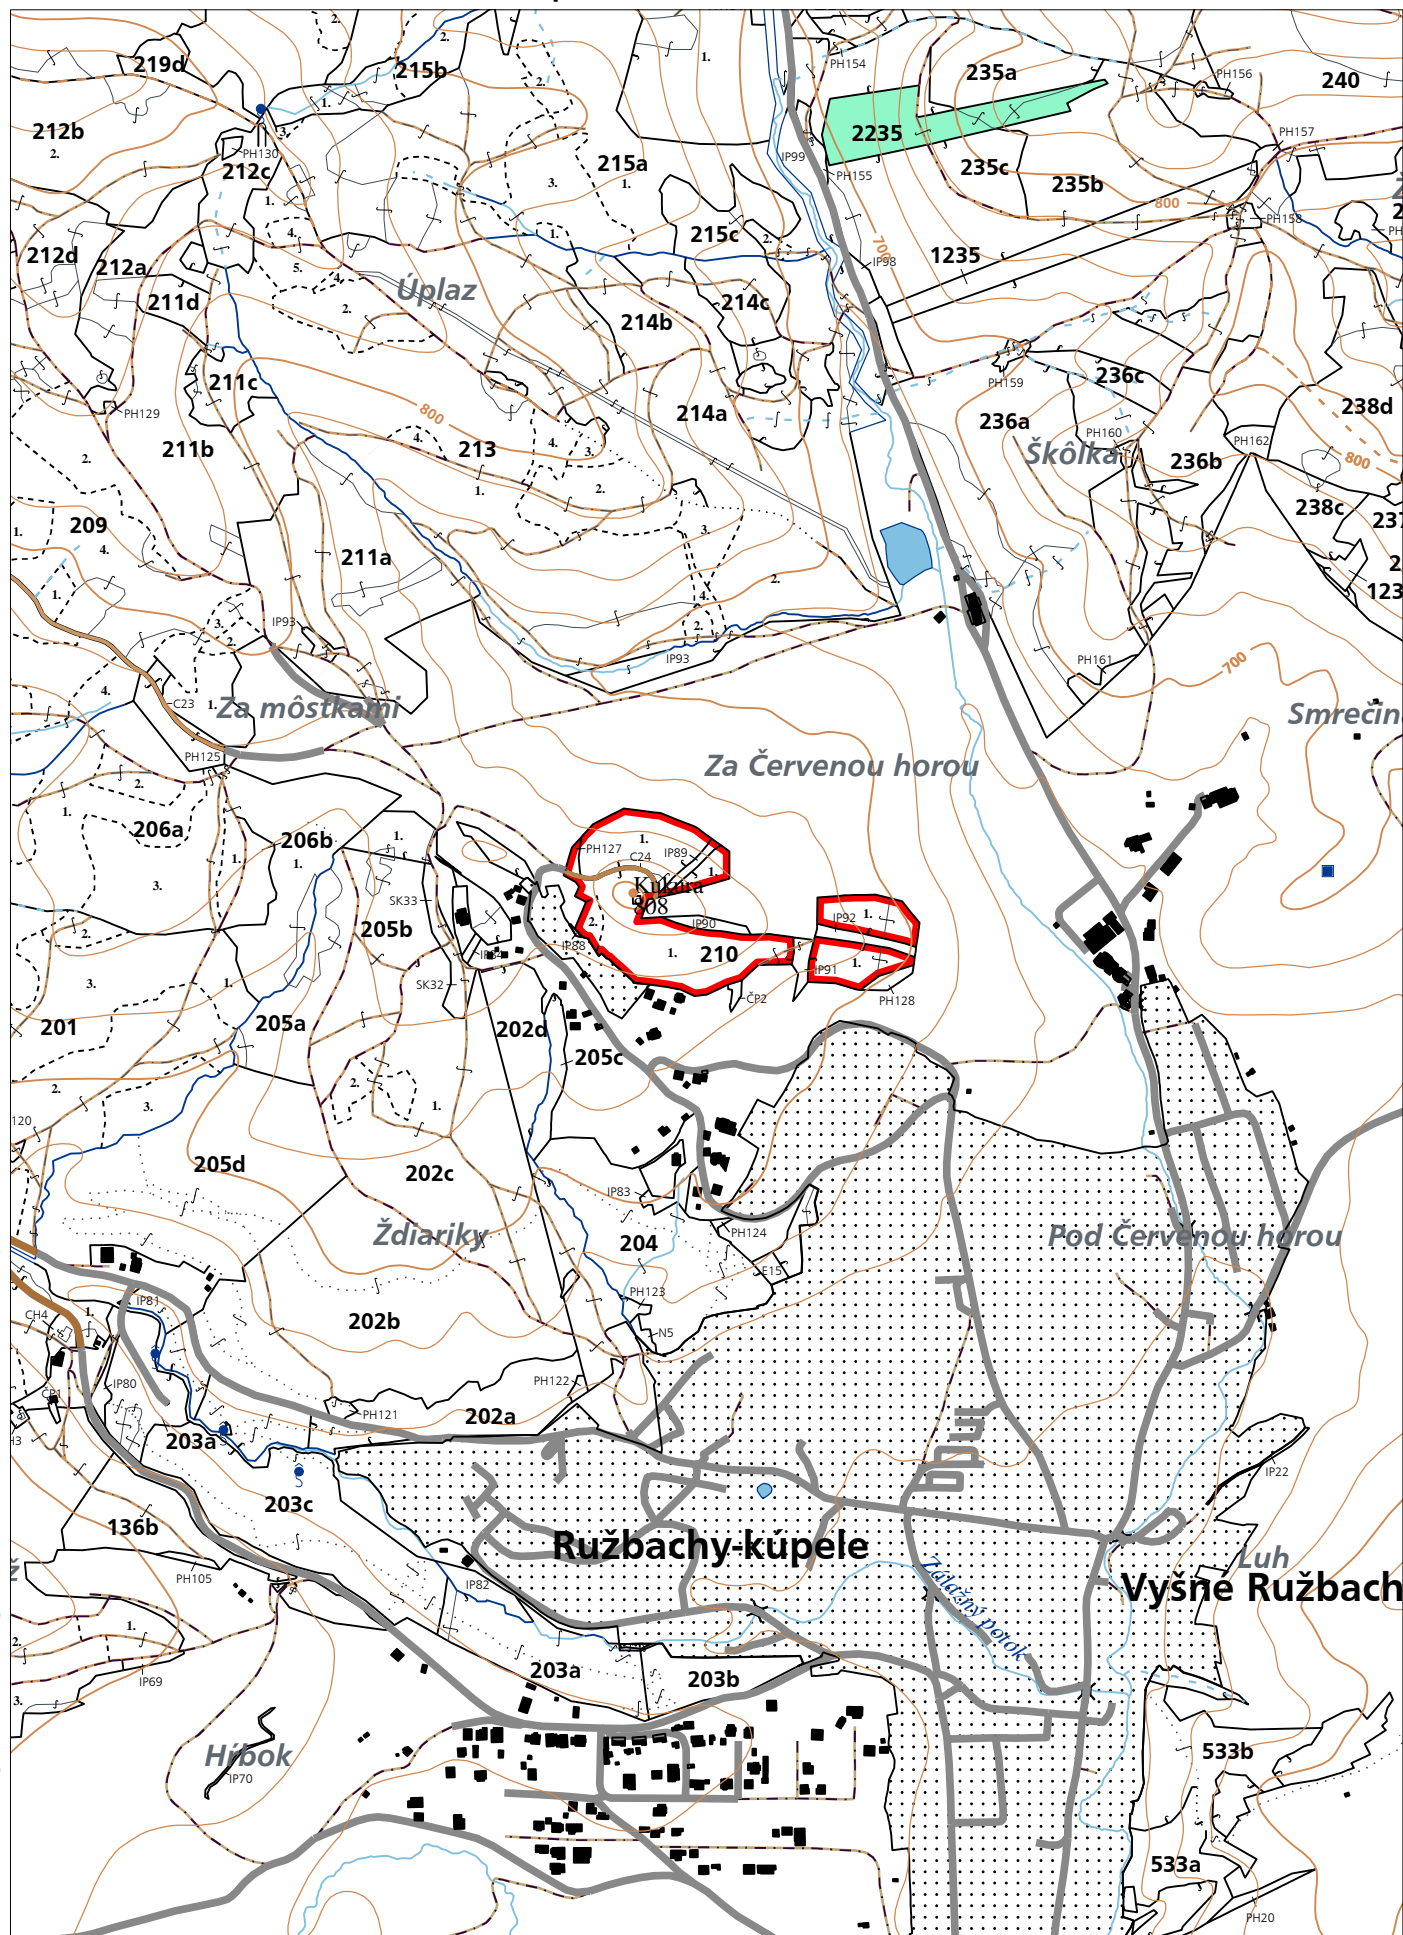

PORASTOVÁ MAPA
LC Lesy Podolínec
Obhospodarovateľ: Grech Ľudovít

ZBGIS ©, Úrad geodézie, kartografie a katastra Slovenskej republiky, č. GKÚ: 109-102-2657/2016, 2017