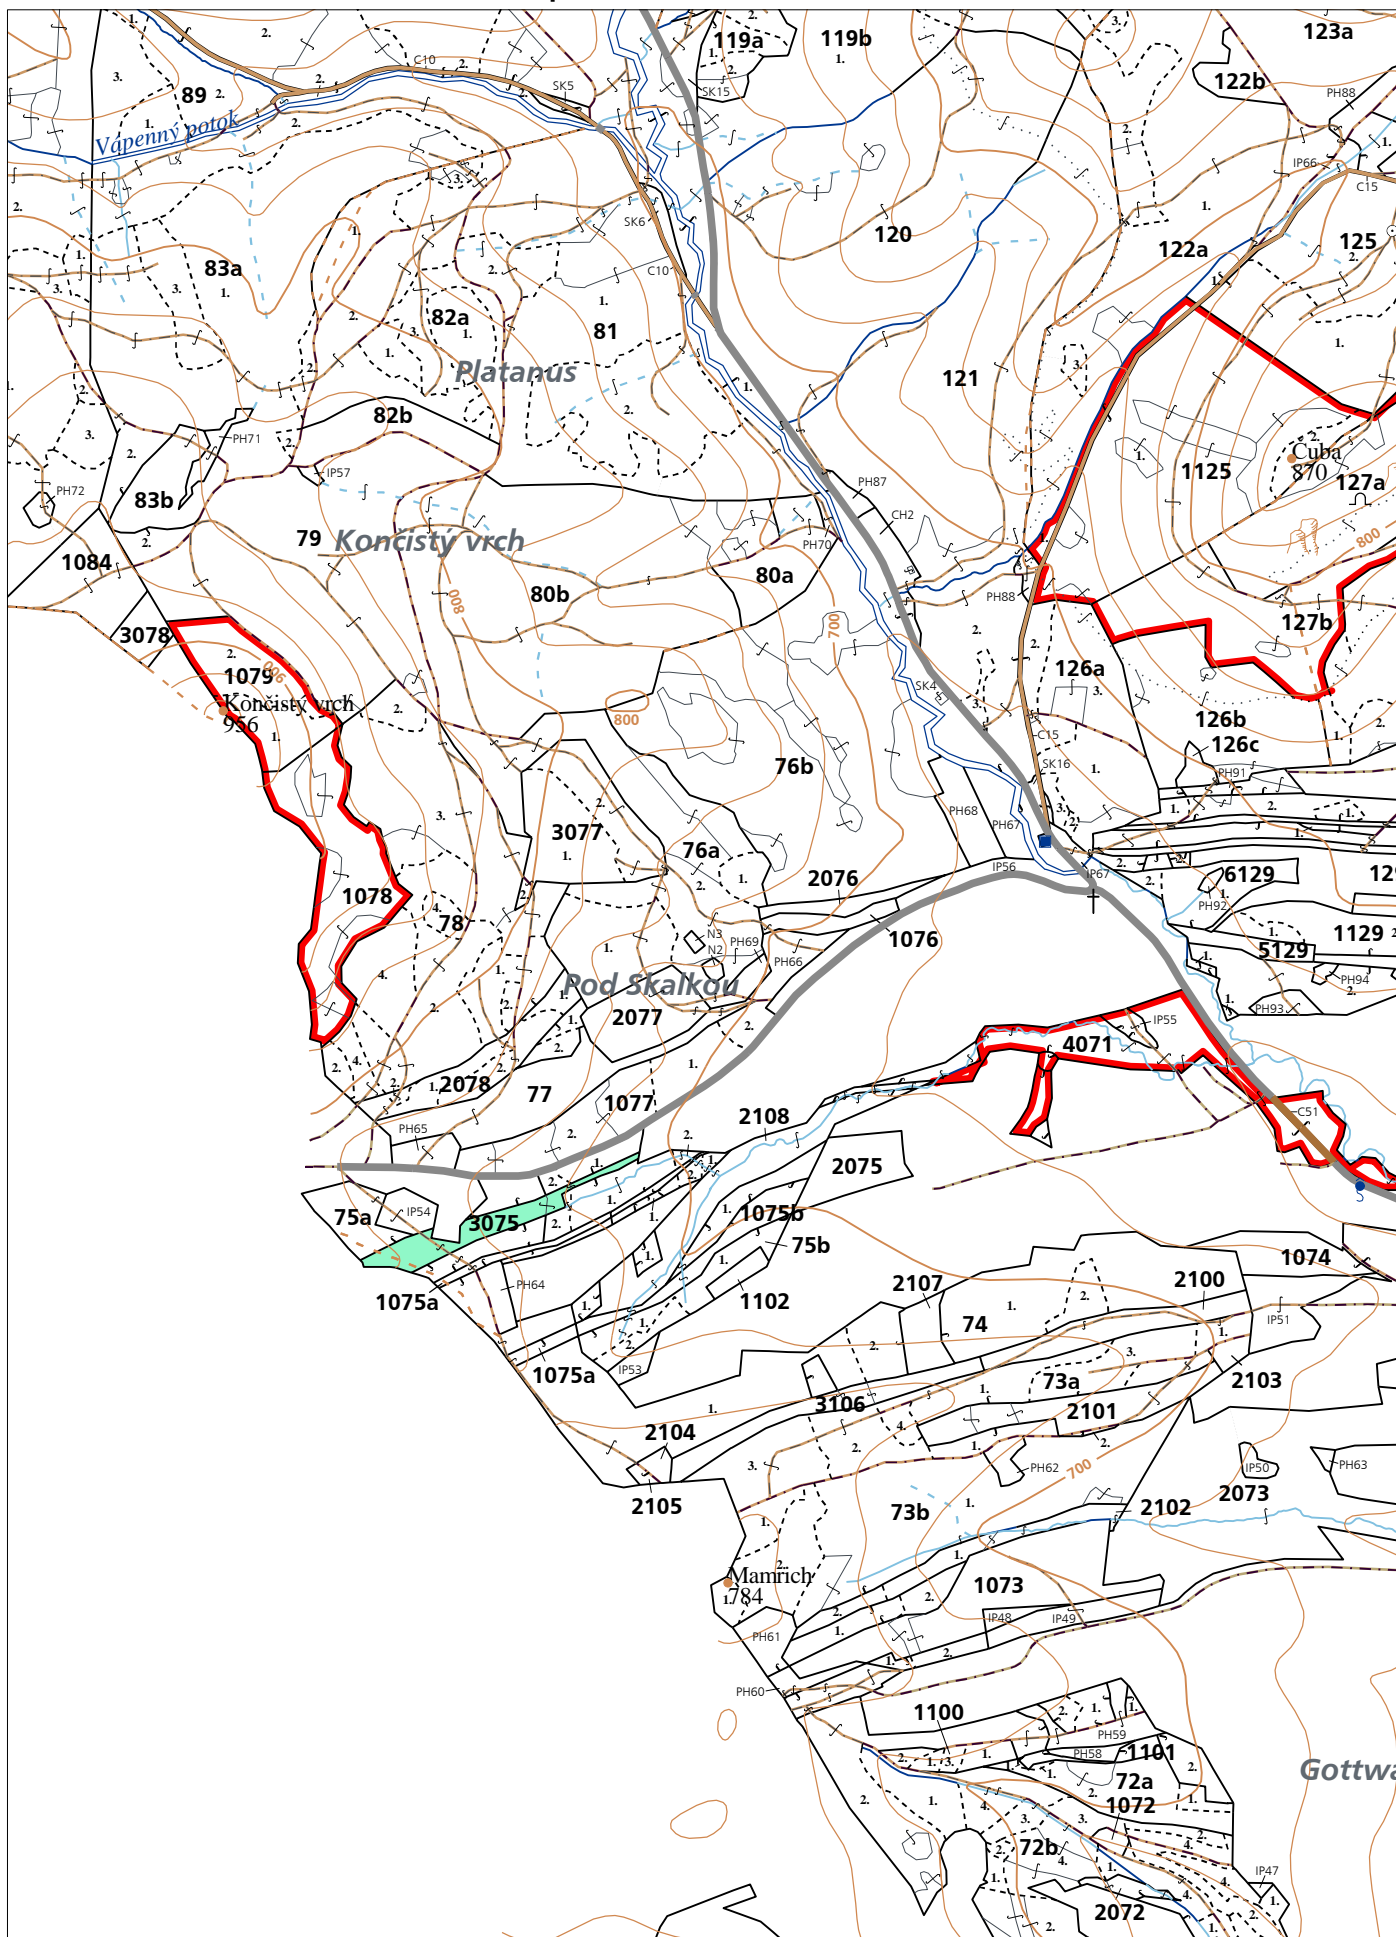

PORASTOVÁ MAPA  
LC Lesy Podolínec  
Obhospodarovateľ: Grech Ľudovít

ZBGIS ©, Úrad geodézie, kartografie a katastra Slovenskej republiky, č. GKÚ: 109-102-2657/2016, 2017