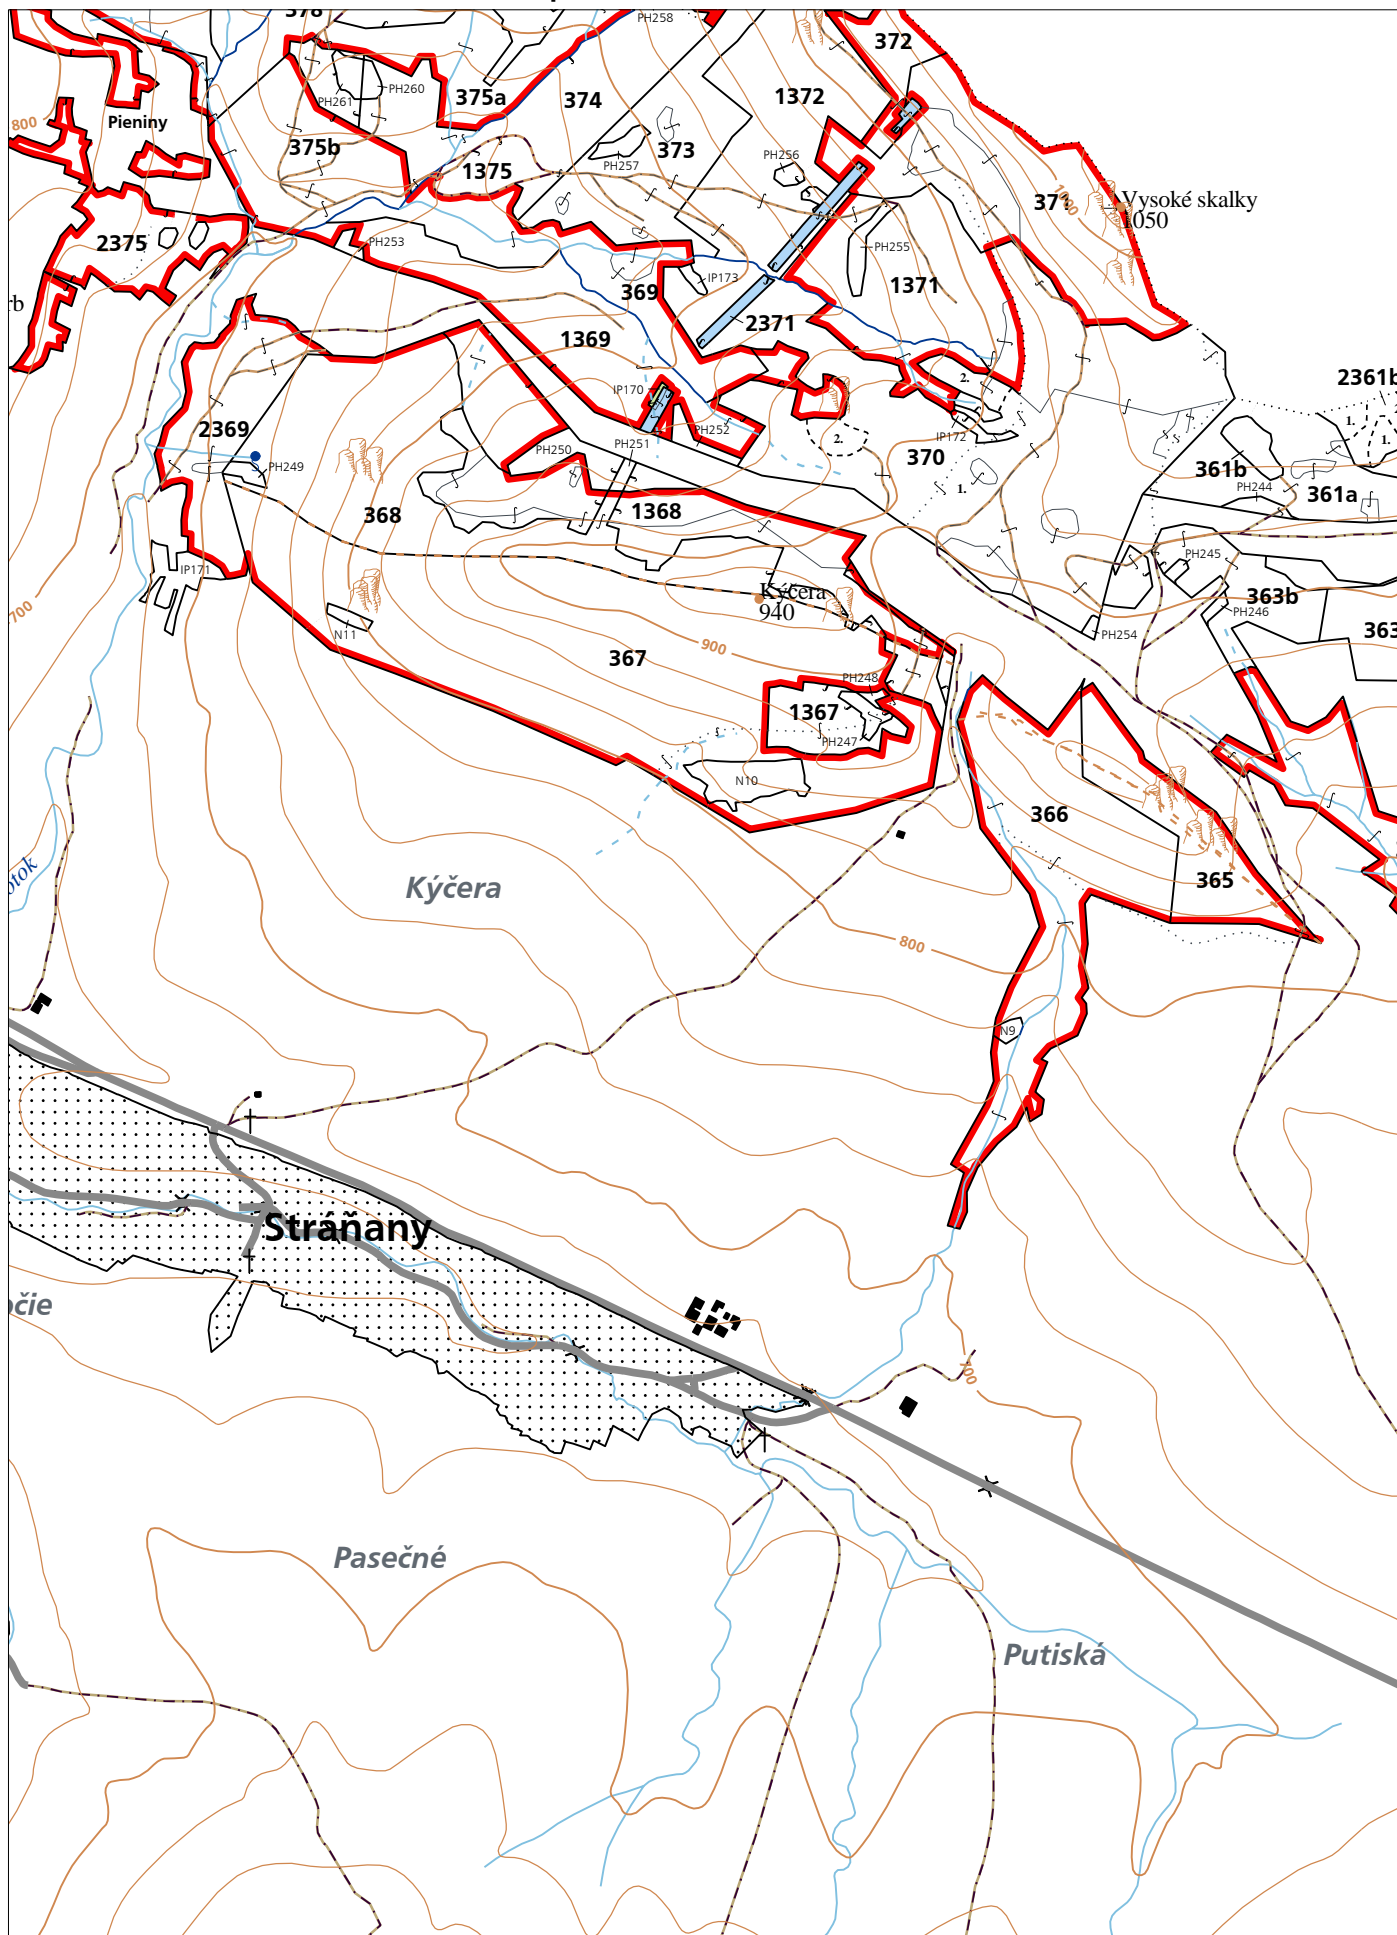

**PORASTOVÁ MAPA**  
LC Lesy Podolínec  
Obhospodarovateľ: Čekaňák Vasiľ

ZBGIS ©, Úrad geodézie, kartografie a katastra Slovenskej republiky, č. GKÚ: 109-102-2657/2016, 2017