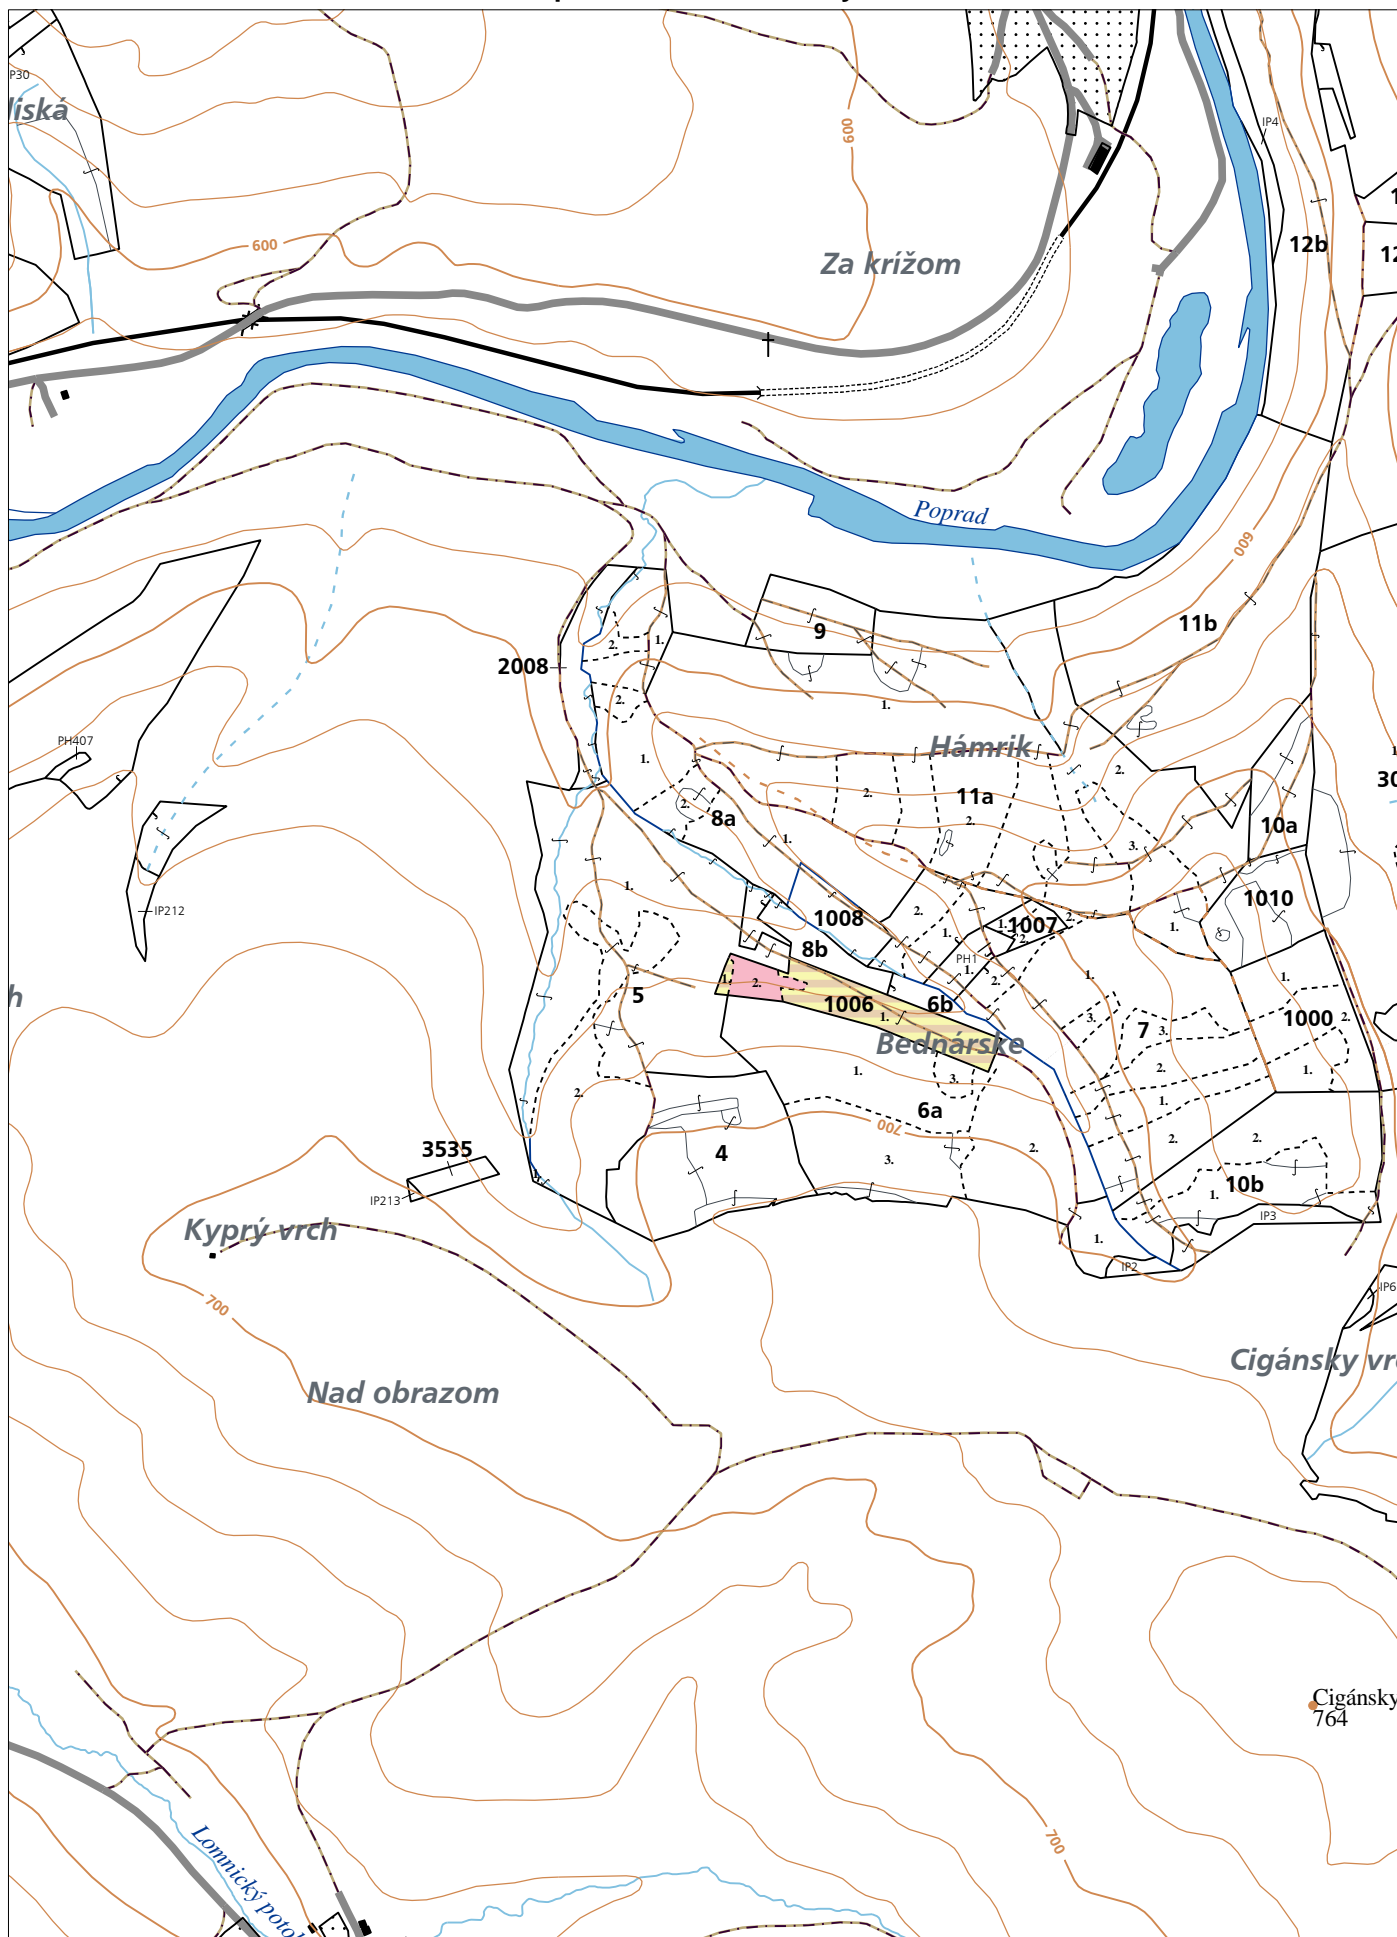

PORASTOVÁ MAPA
LC Lesy Podolínec
Obhospodarovateľ: Bohinský Ján

ZBGIS ©, Úrad geodézie, kartografie a katastra Slovenskej republiky, č. GKÚ: 109-102-2657/2016, 2017