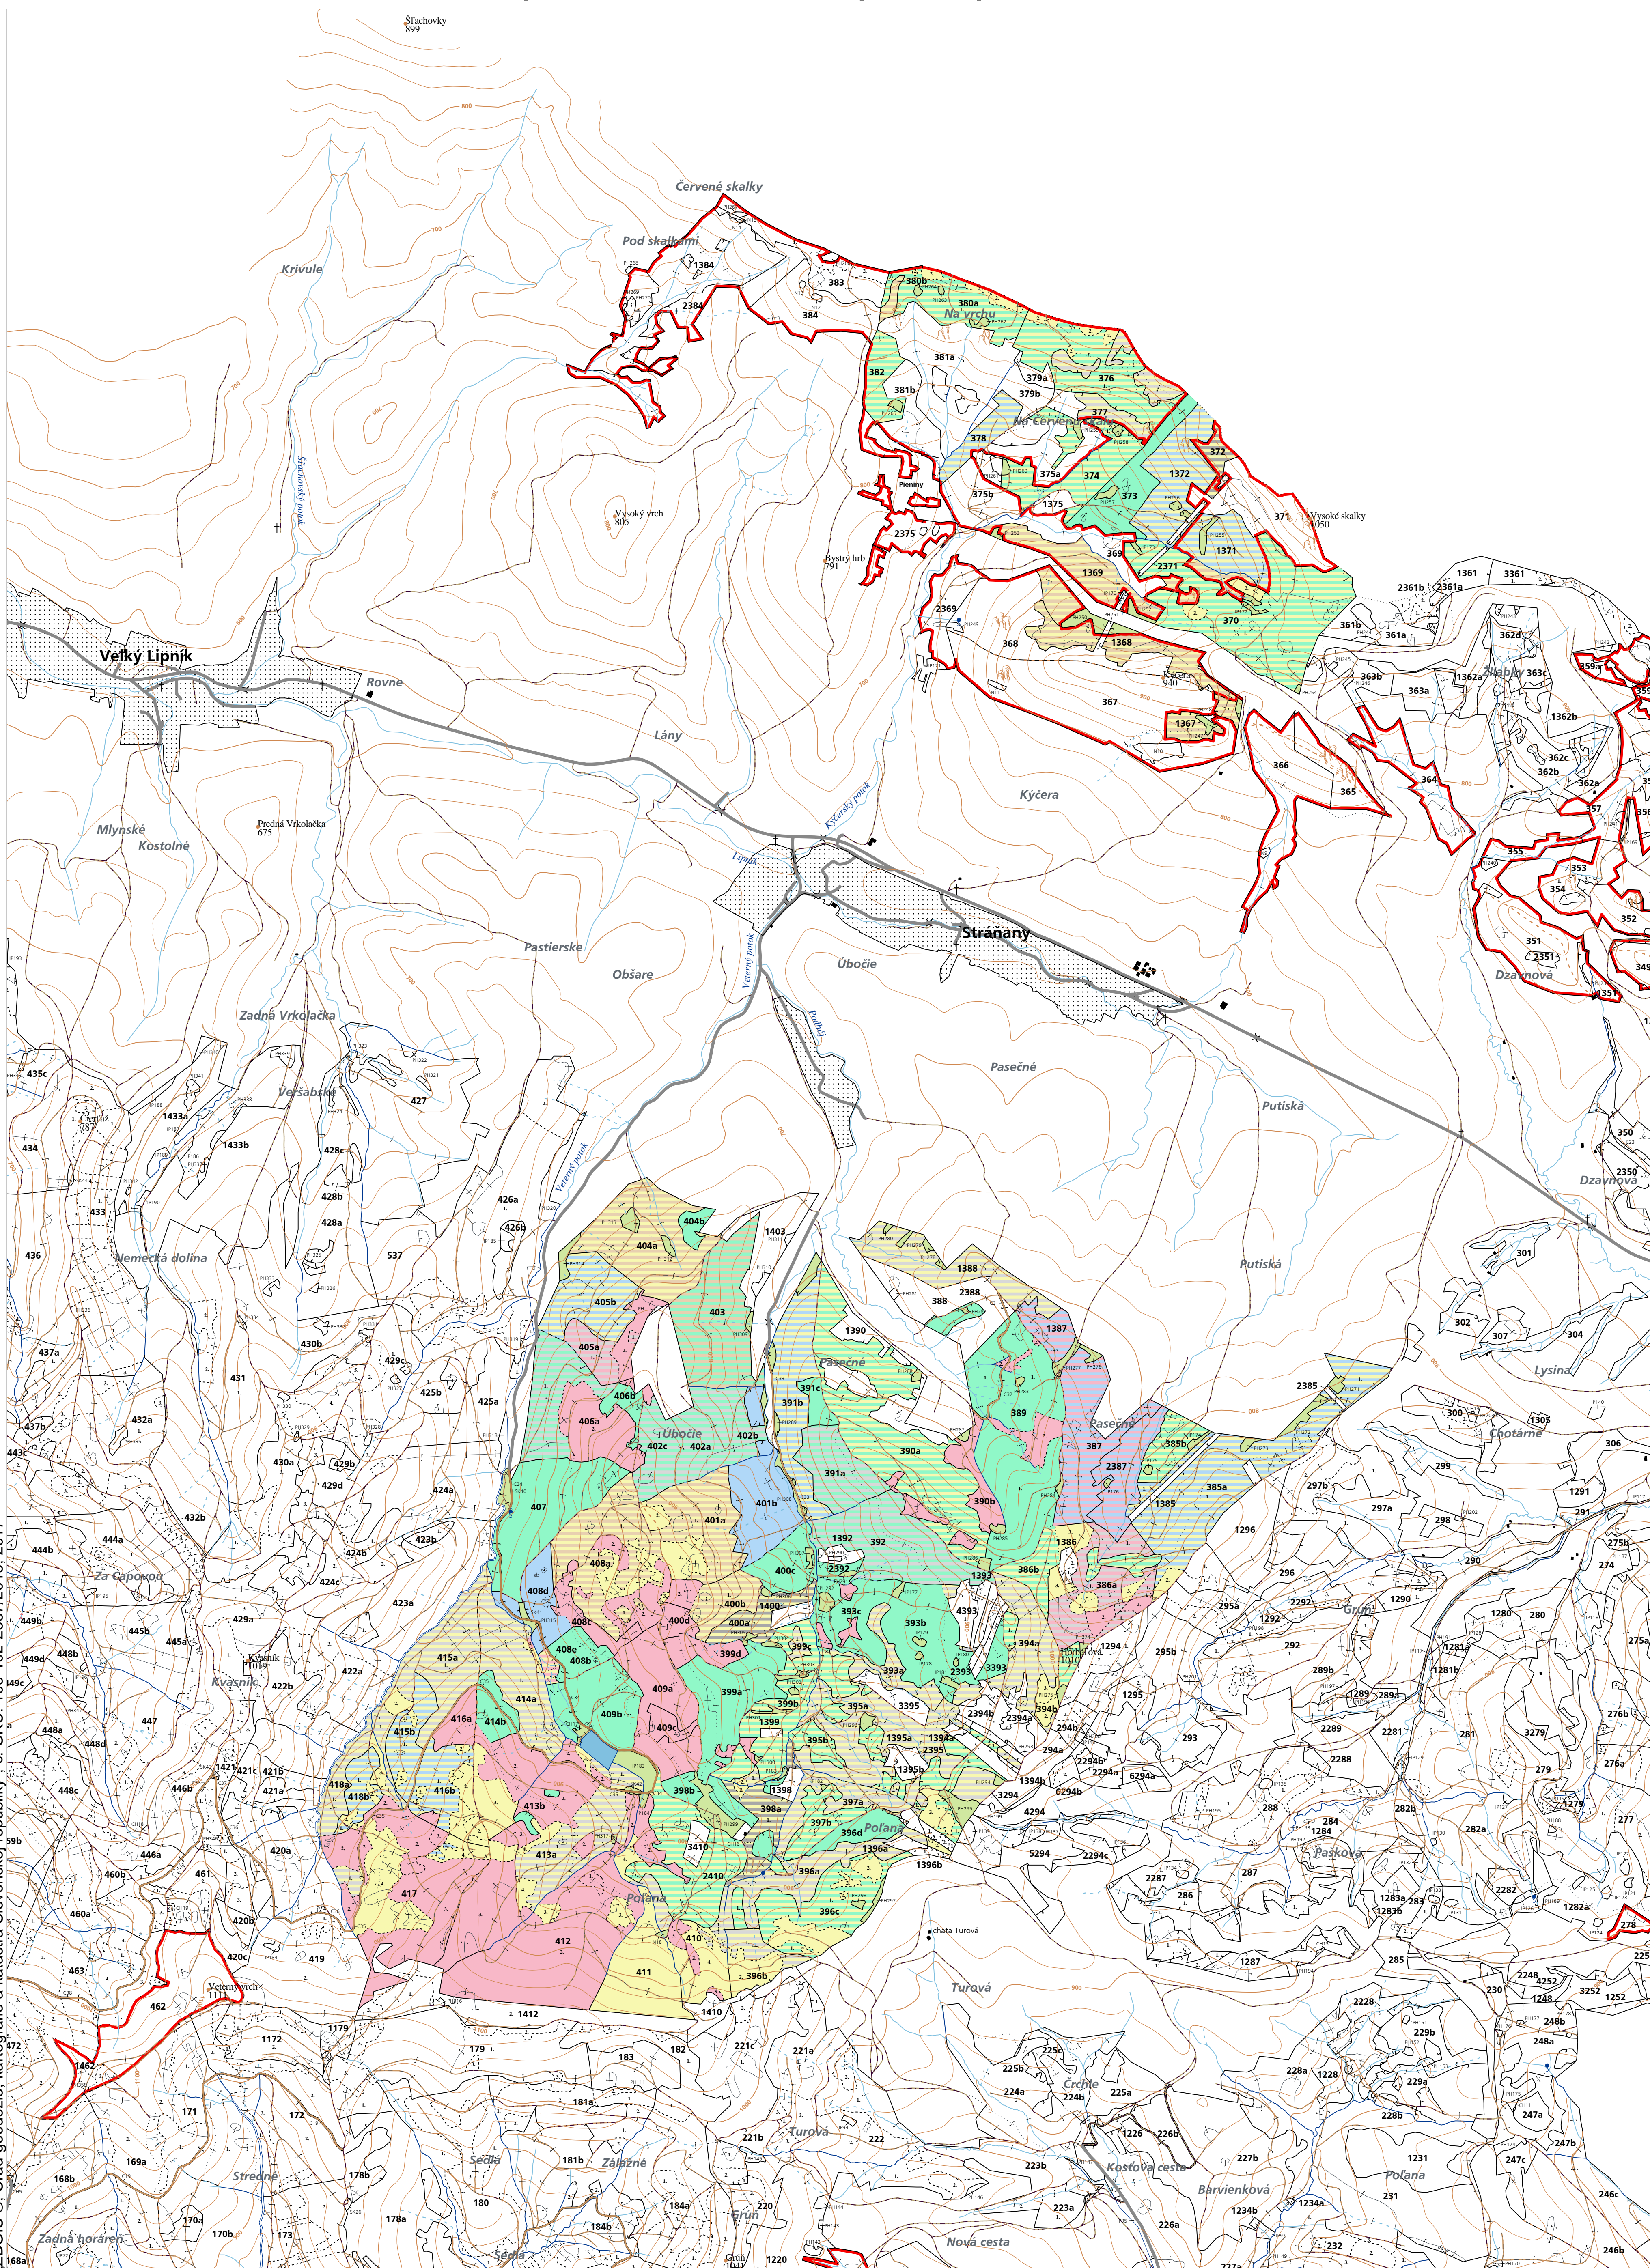

PORASTOVÁ MAPA
LC Lesy Podolínec
Obhospodarovateľ: Zimná voda pozem. spol. v Stráňanoch

ZBGIS © Úrad geodézie, kartografie a katastra Slovenskej republiky, č. GKrÚ: 109-102-2657/2016, 2017