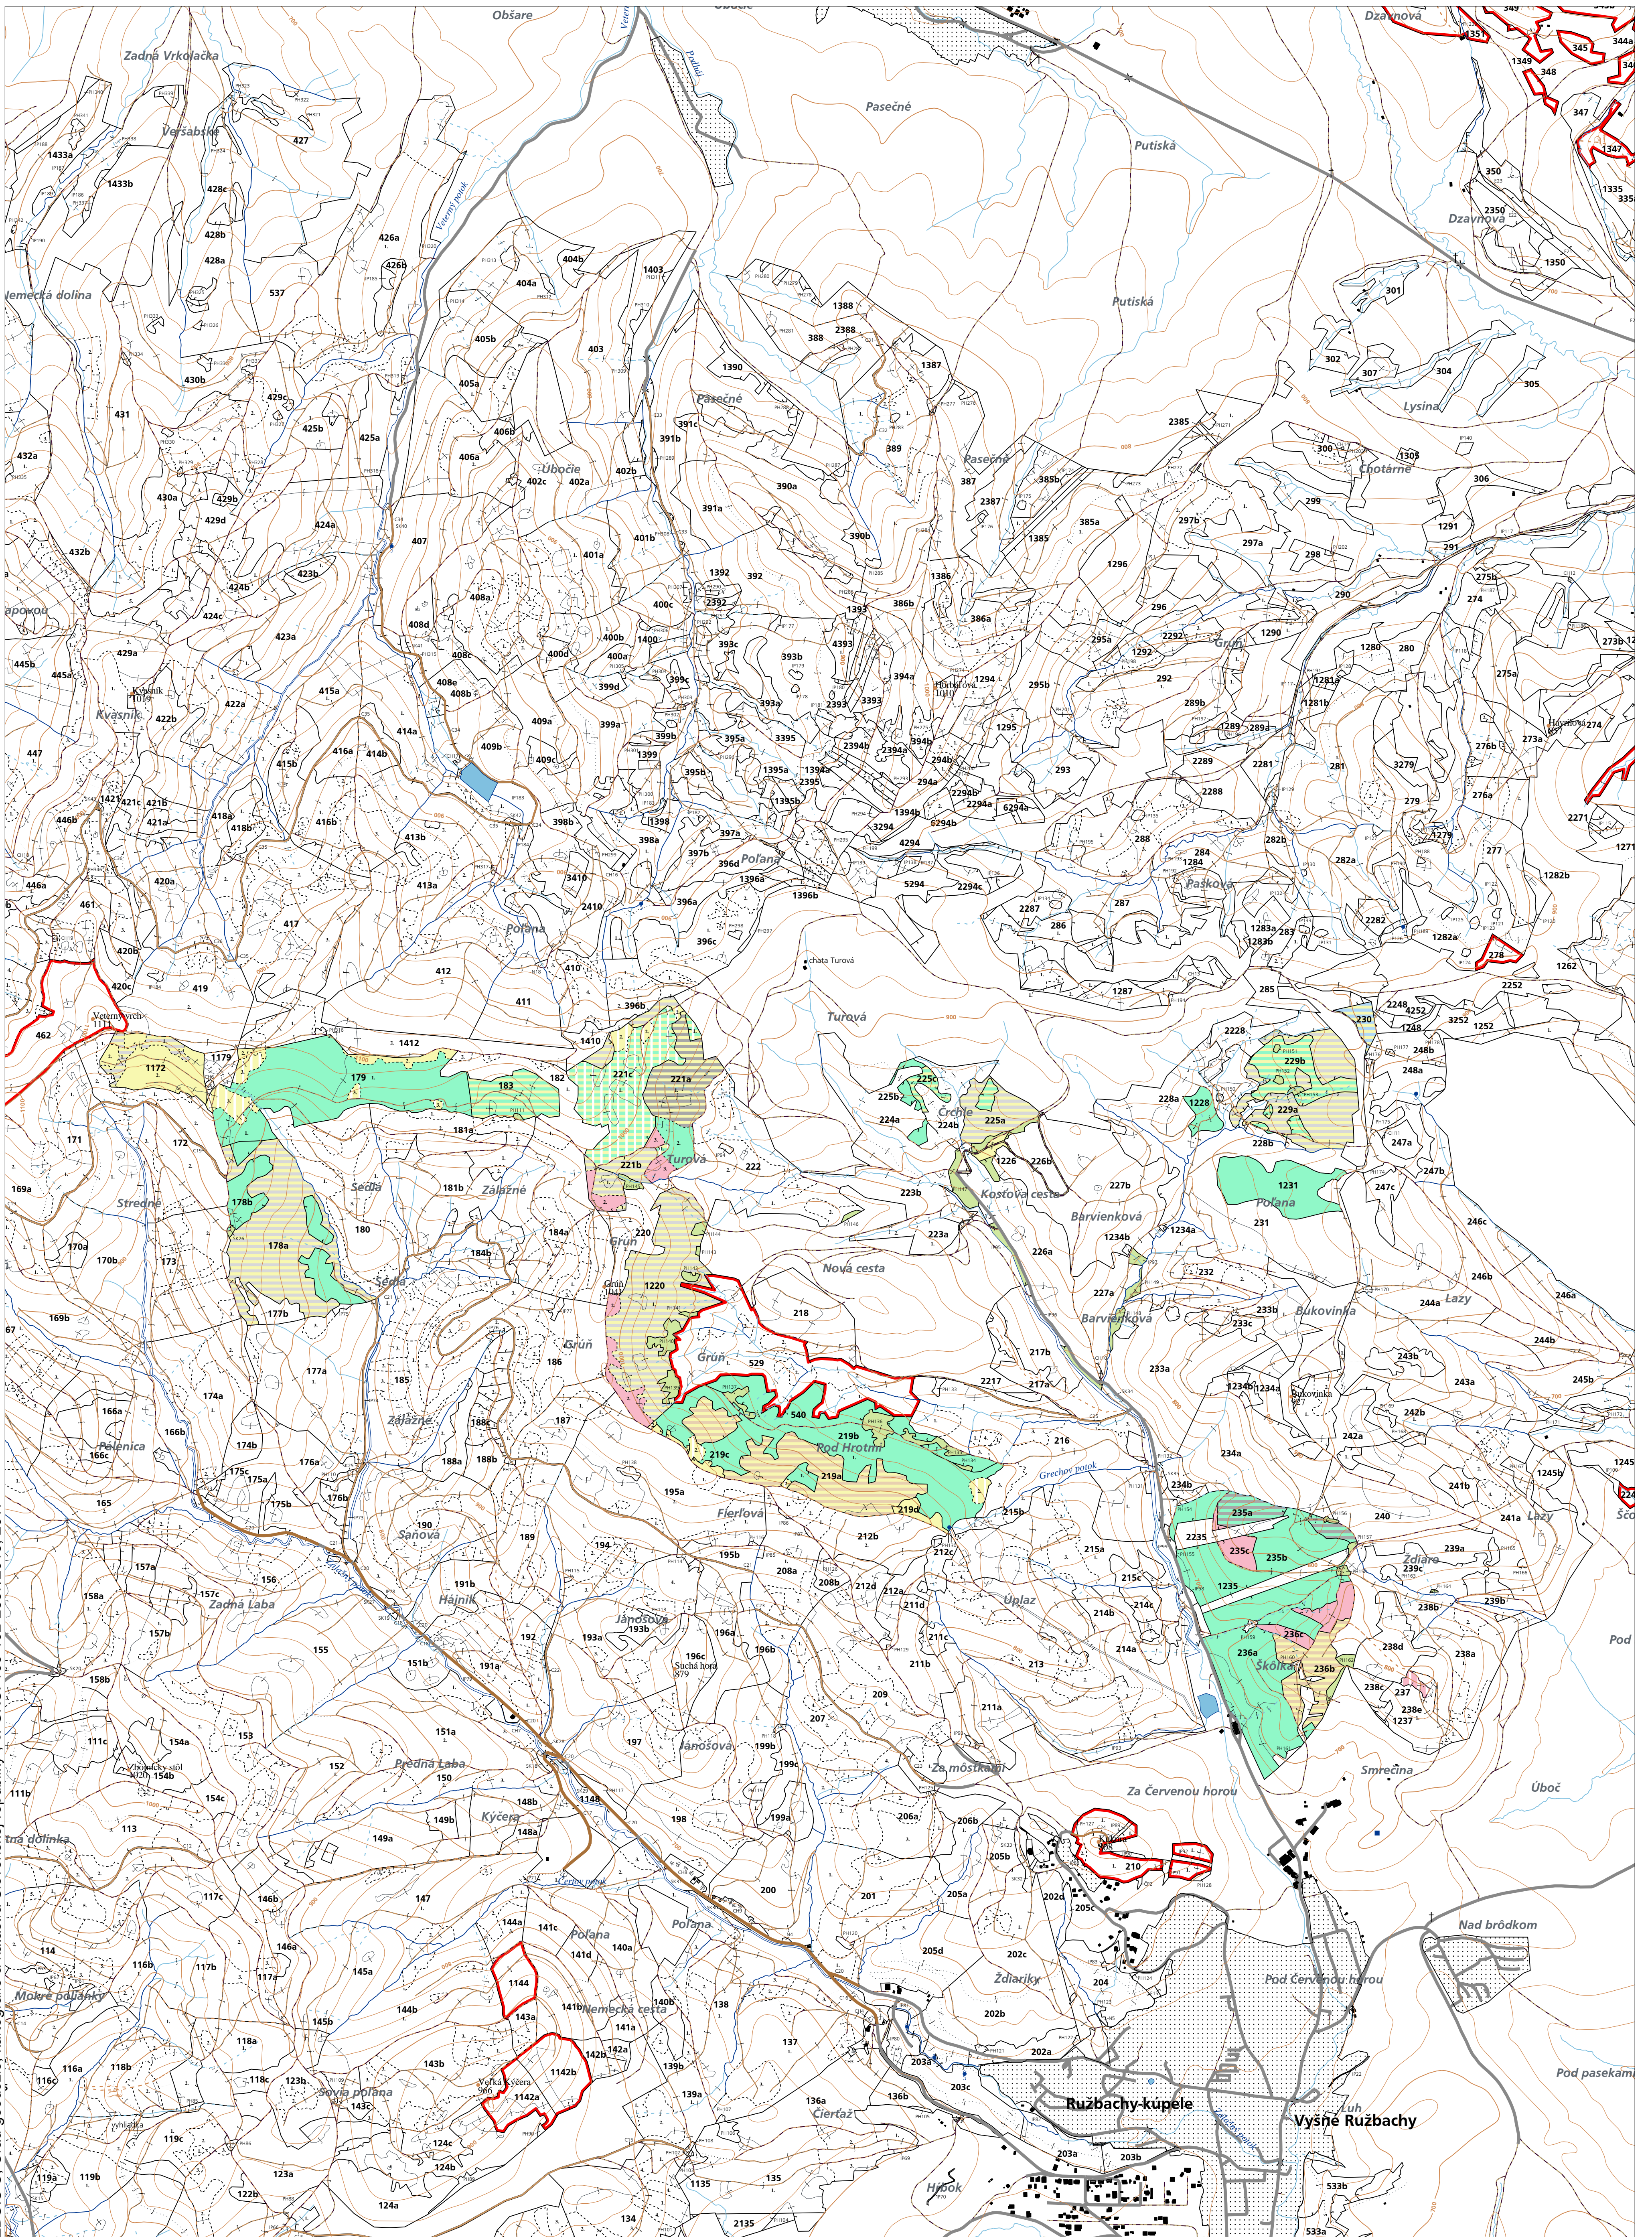

PORASTOVÁ MAPA

LC Lesy Podolínec

Obhospodarovateľ: Združenie súkromných vlastníkov lesov, pozemkové spoločenstvo Vyšné Ružbachy

ZBGIS © Úrad geodézie, kartografie a katastra Slovenskej republiky, č. GkÚ: 109-102-2657/2016, 2017