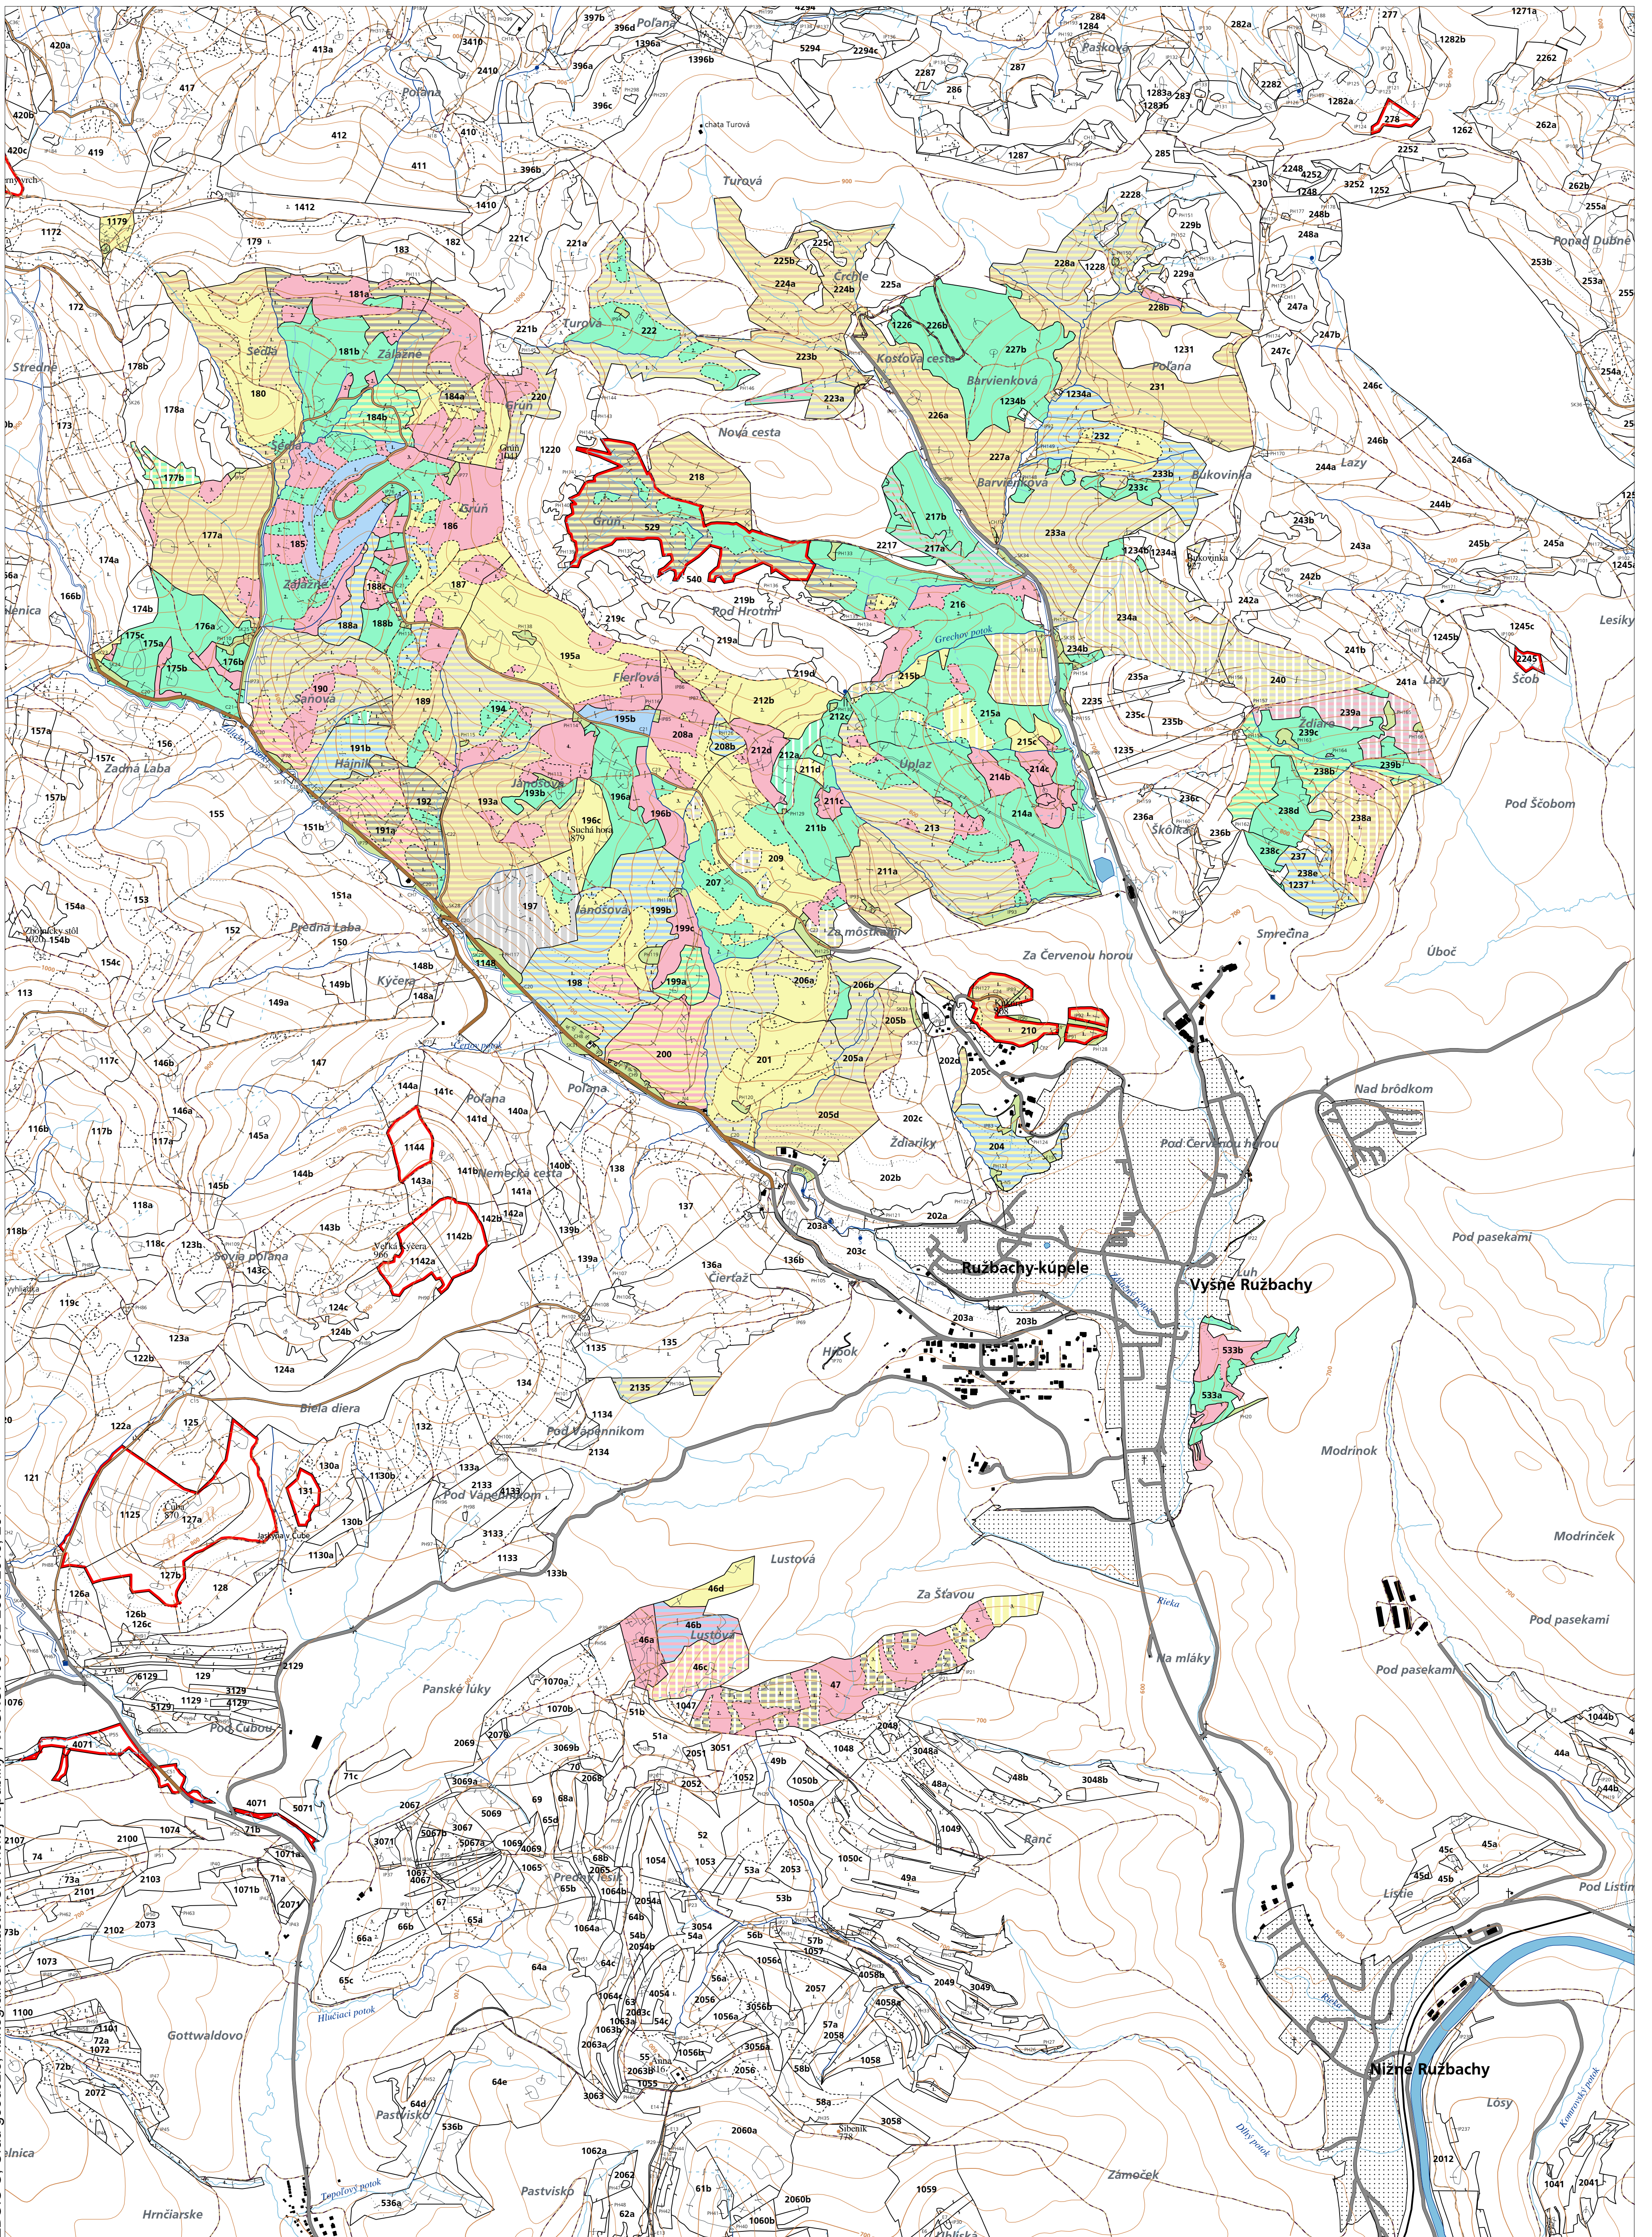

PORASTOVÁ MAPA

LC Lesy Podolínec

Obhospodarovateľ: Združenie bývalých urbarialistov, pozemkové spoločenstvo, Vyšné Ružbachy

ZBGIS ©, Úrad geodézie, kartografie a katastra Slovenskej republiky, č. GKÚ: 109-102-2657/2016, 2017

stav k 1.1.2025

1 : 10 000

Vyhotovil: SLS, a.s., Banská Bystrica