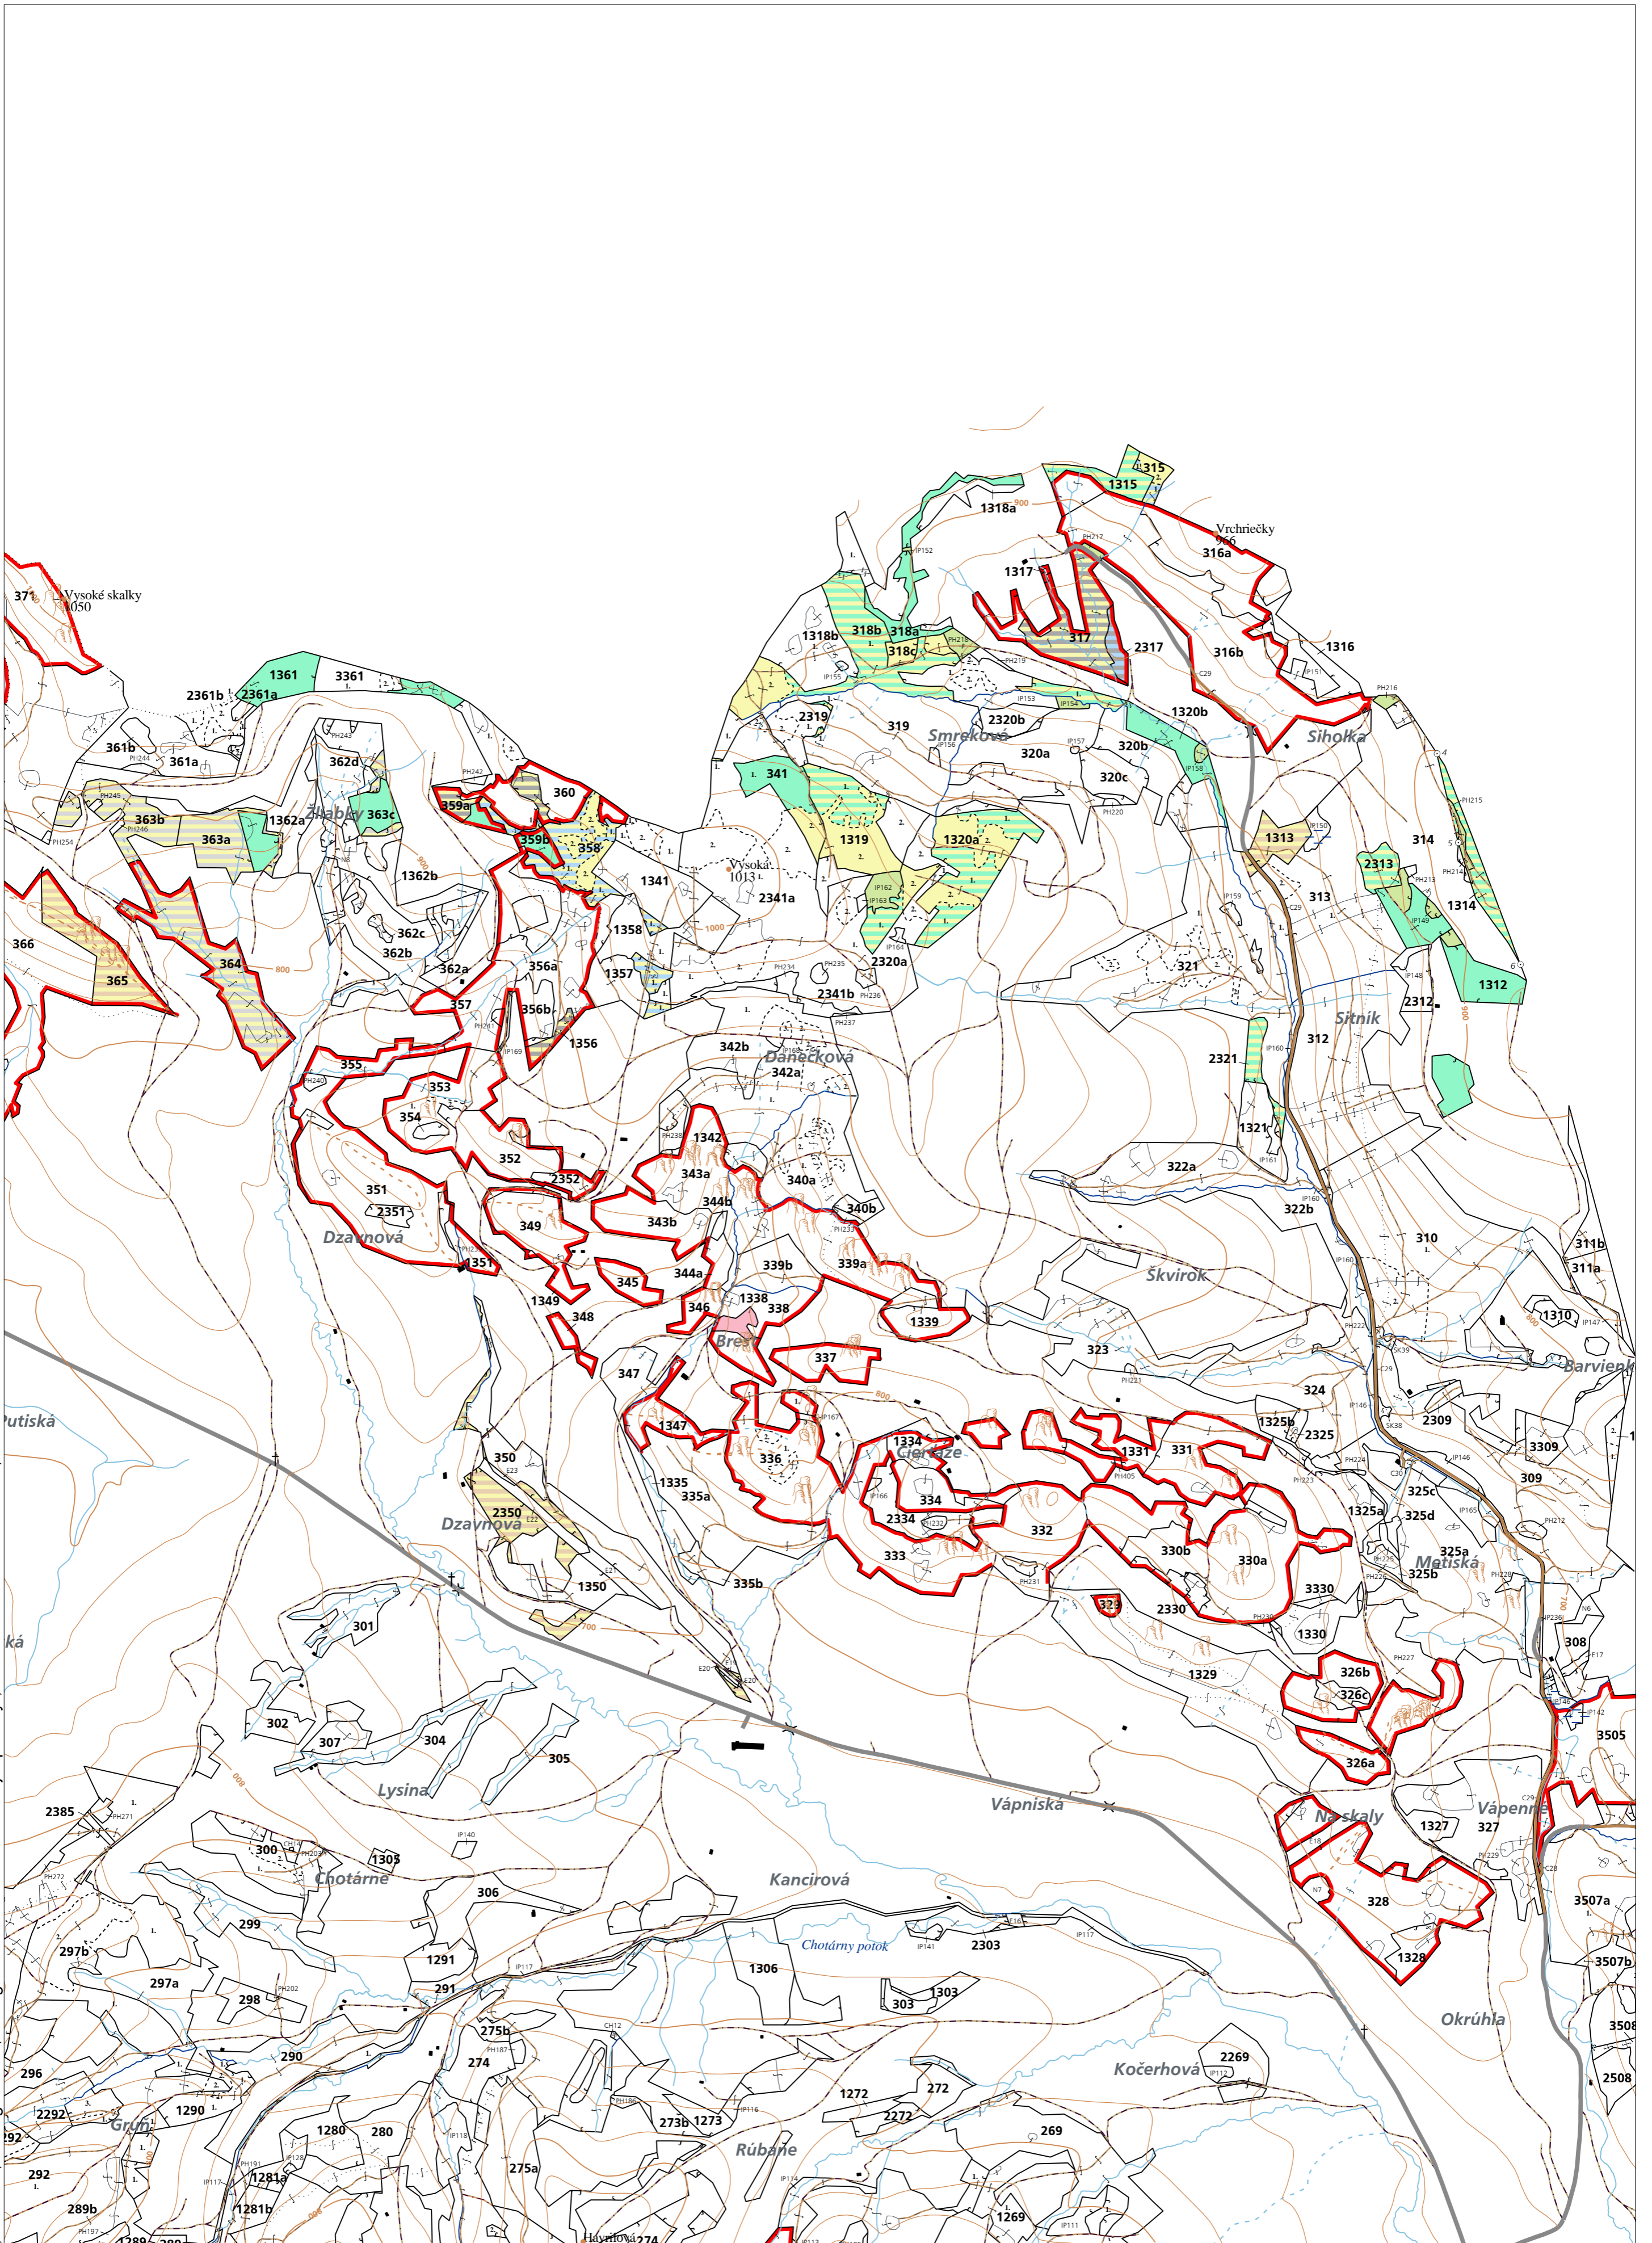

PORASTOVÁ MAPA

LC Lesy Podolíneč

Obhospodarovateľ: Správa Pieninského národného parku so sídlom v Spišskej Starej Vsi

ZBGIS © Úrad geodézie, kartografie a katastra Slovenskej republiky, č. GKÚ: 109-102-2657/2016, 2017