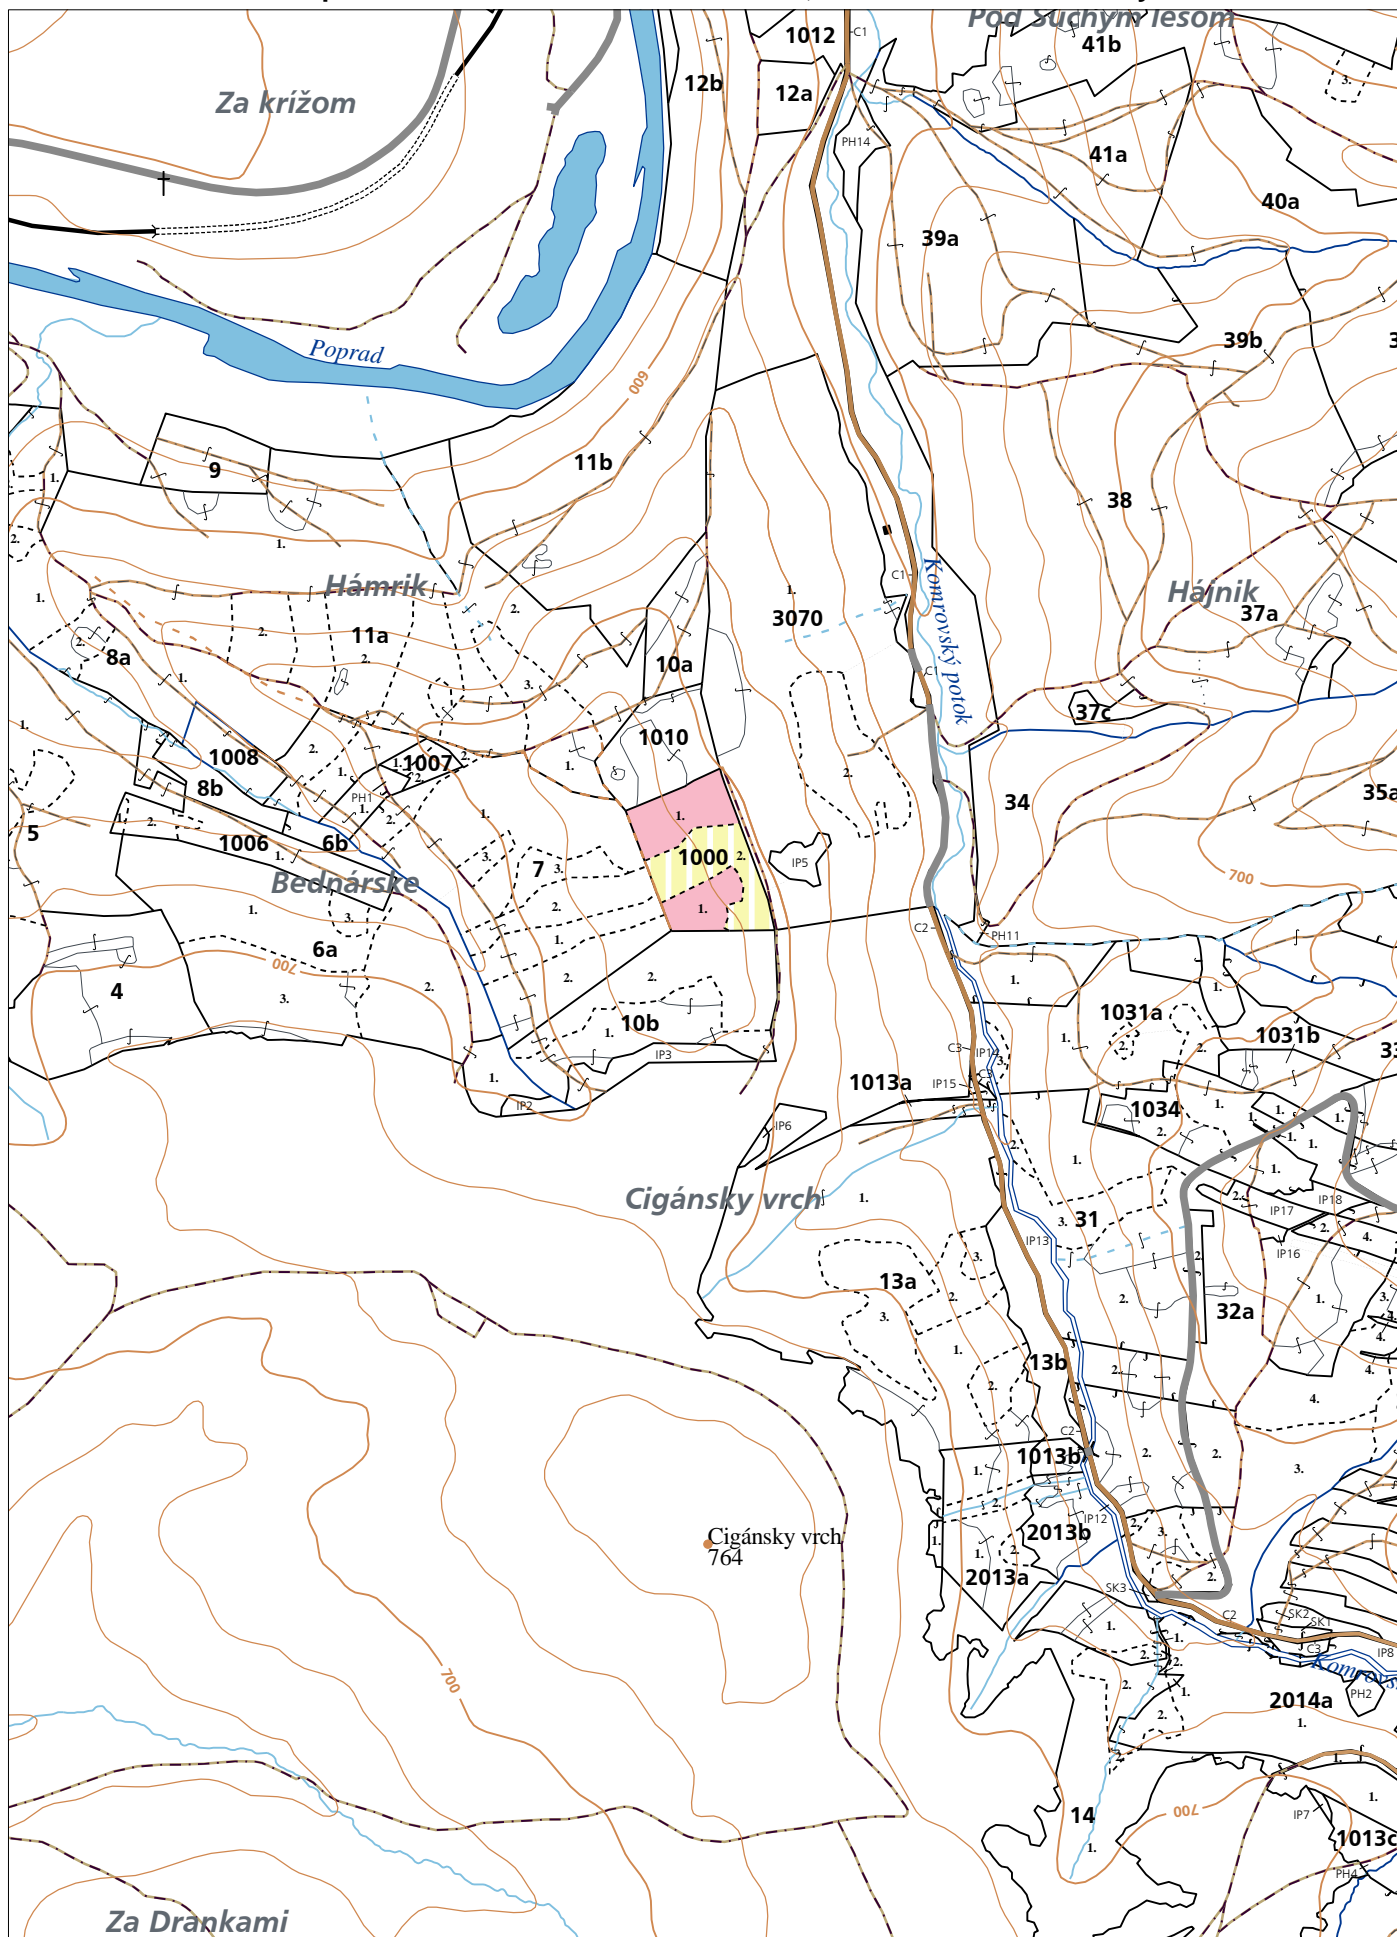

PORASTOVÁ MAPA

LC Lesy Podolínec

Obhospodarovateľ: Rímskokatolícka cirkev, farnosť Nižné Ružbachy

ZBGIS ©, Úrad geodézie, kartografie a katastra Slovenskej republiky, č. GKÚ: 109-102-2657/2016, 2017