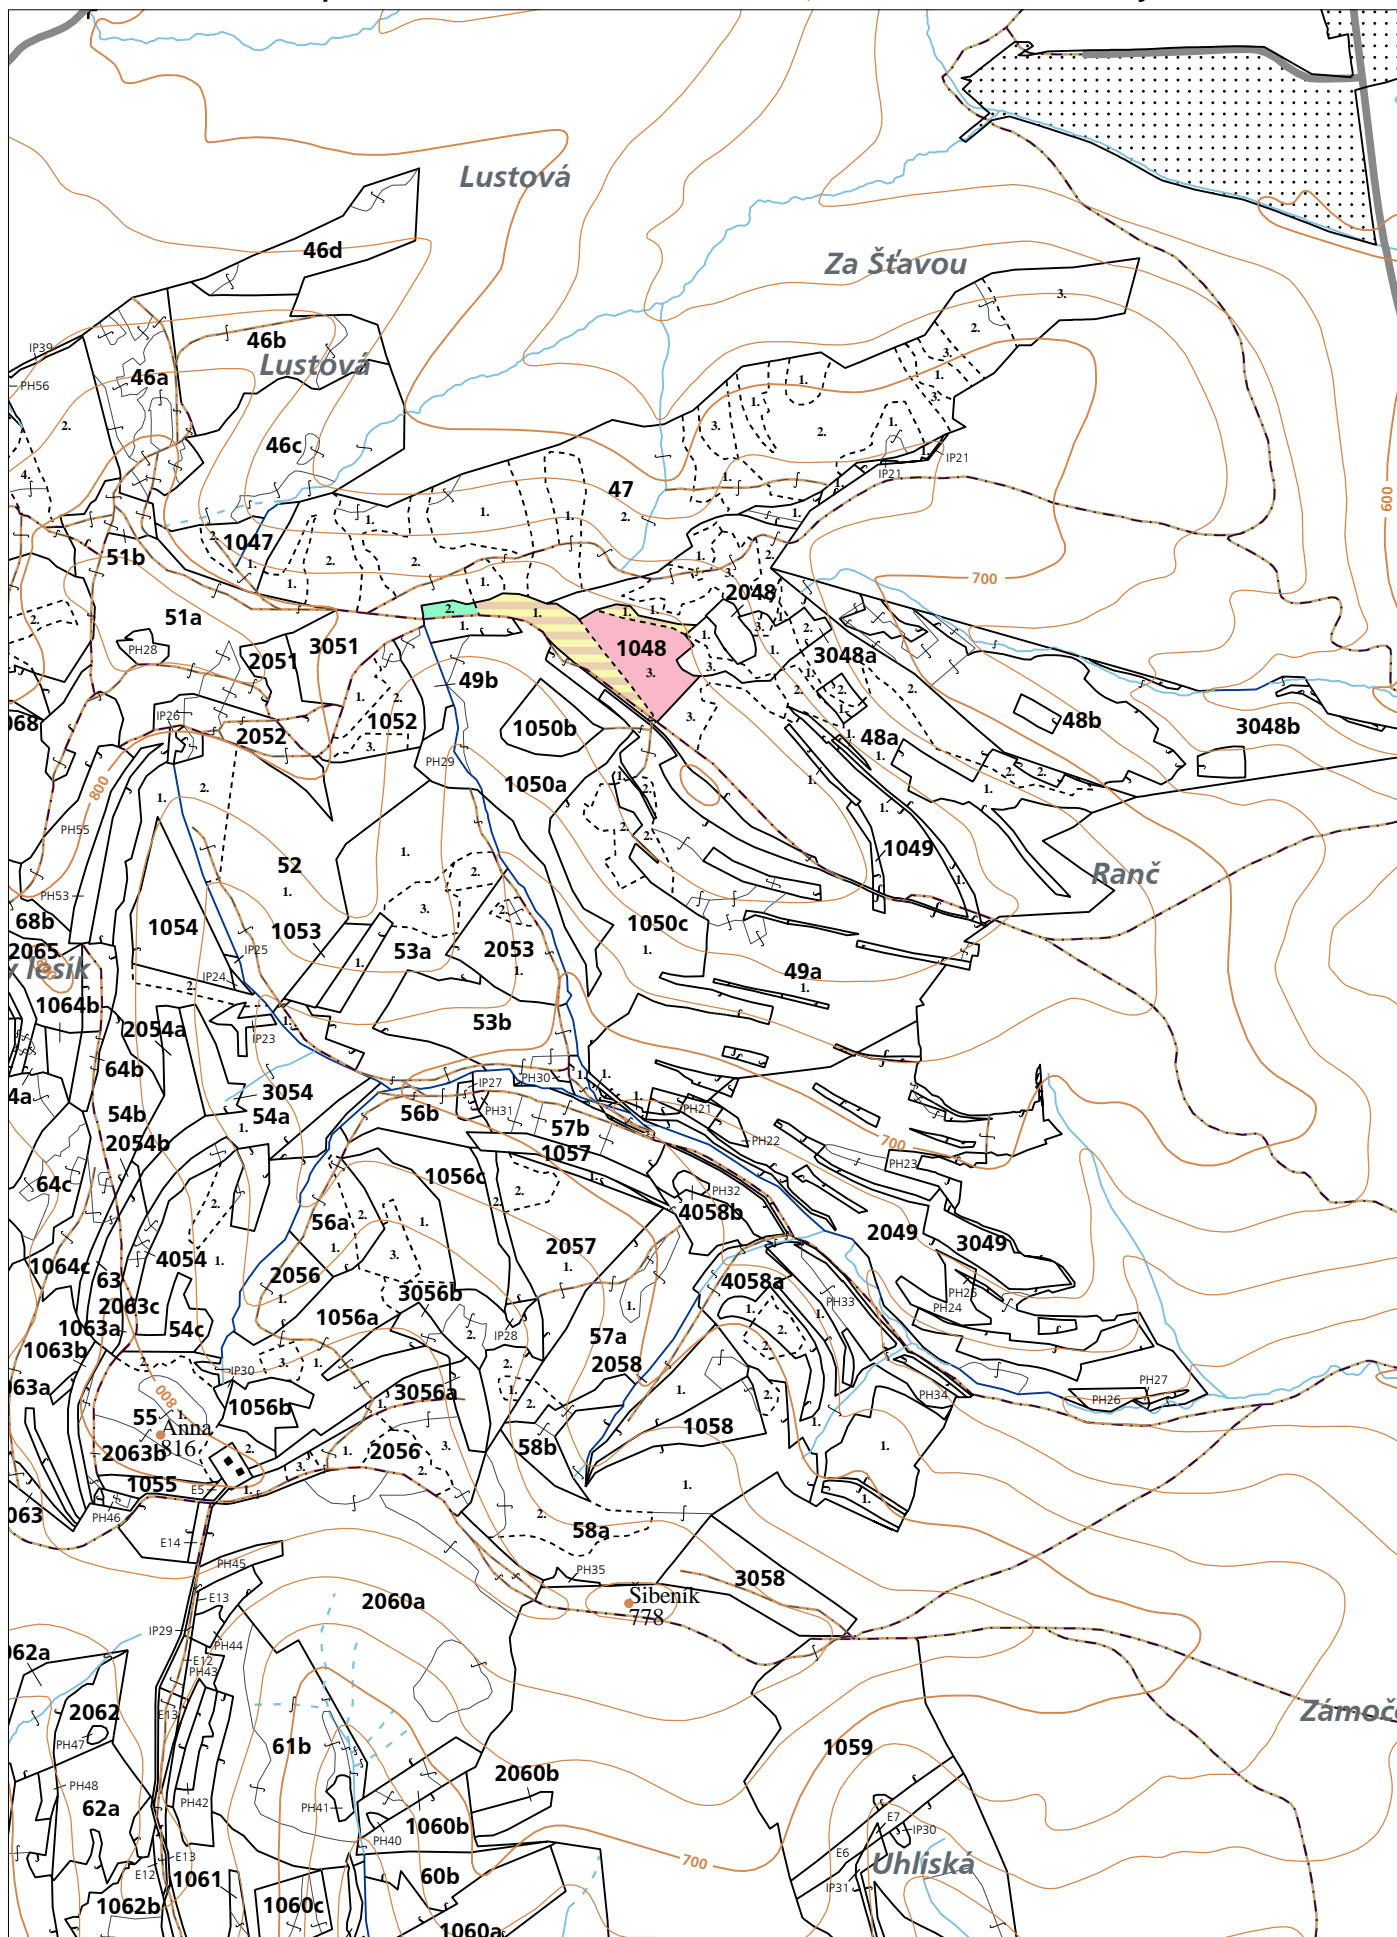

PORASTOVÁ MAPA

LC Lesy Podolínec

Obhospodarovateľ: Rímskokatolícka cirkev, farnosť Nižné Ružbachy

ZBGIS ©, Úrad geodézie, kartografie a katastra Slovenskej republiky, č. GKÚ: 109-102-2657/2016, 2017