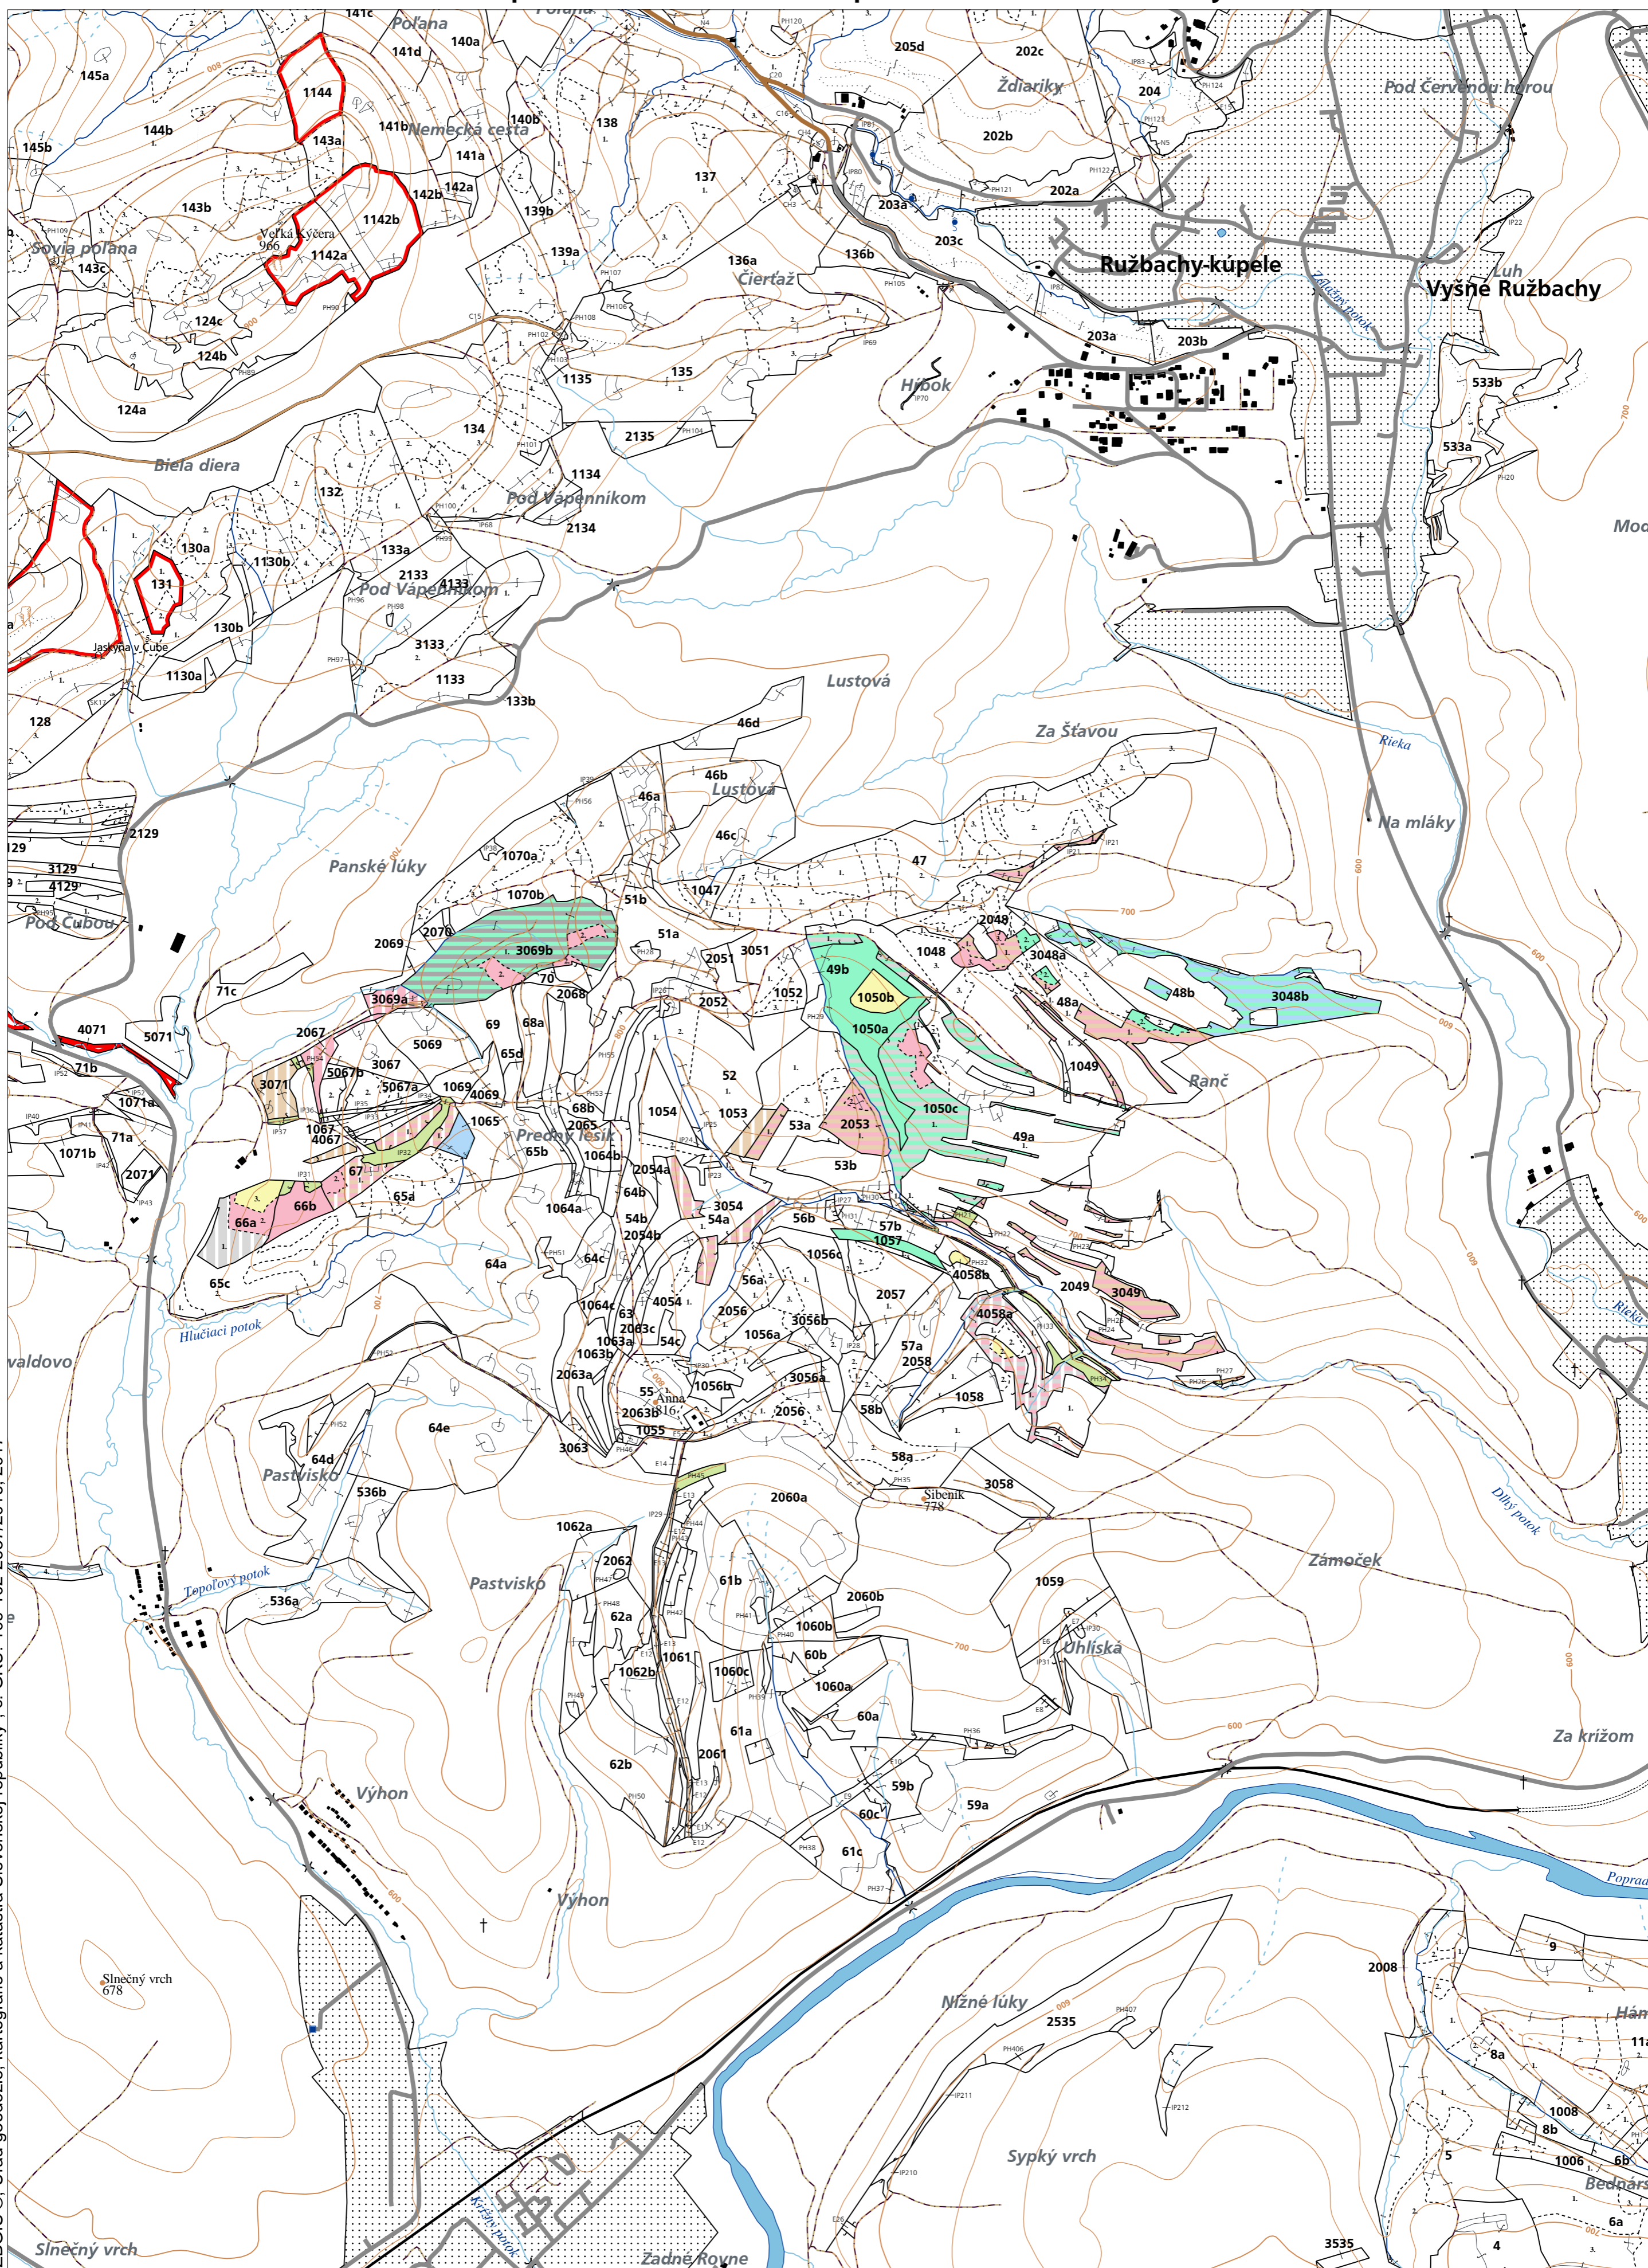

PORASTOVÁ MAPA
LC Lesy Podolínec
Obhospodarovateľ: Pozemkové spoločenstvo Nižné Ružbachy

ZBGIS © Úrad geodézie, kartografie a katastra Slovenskej republiky, č. GKÚ: 109-102-2657/2016, 2017